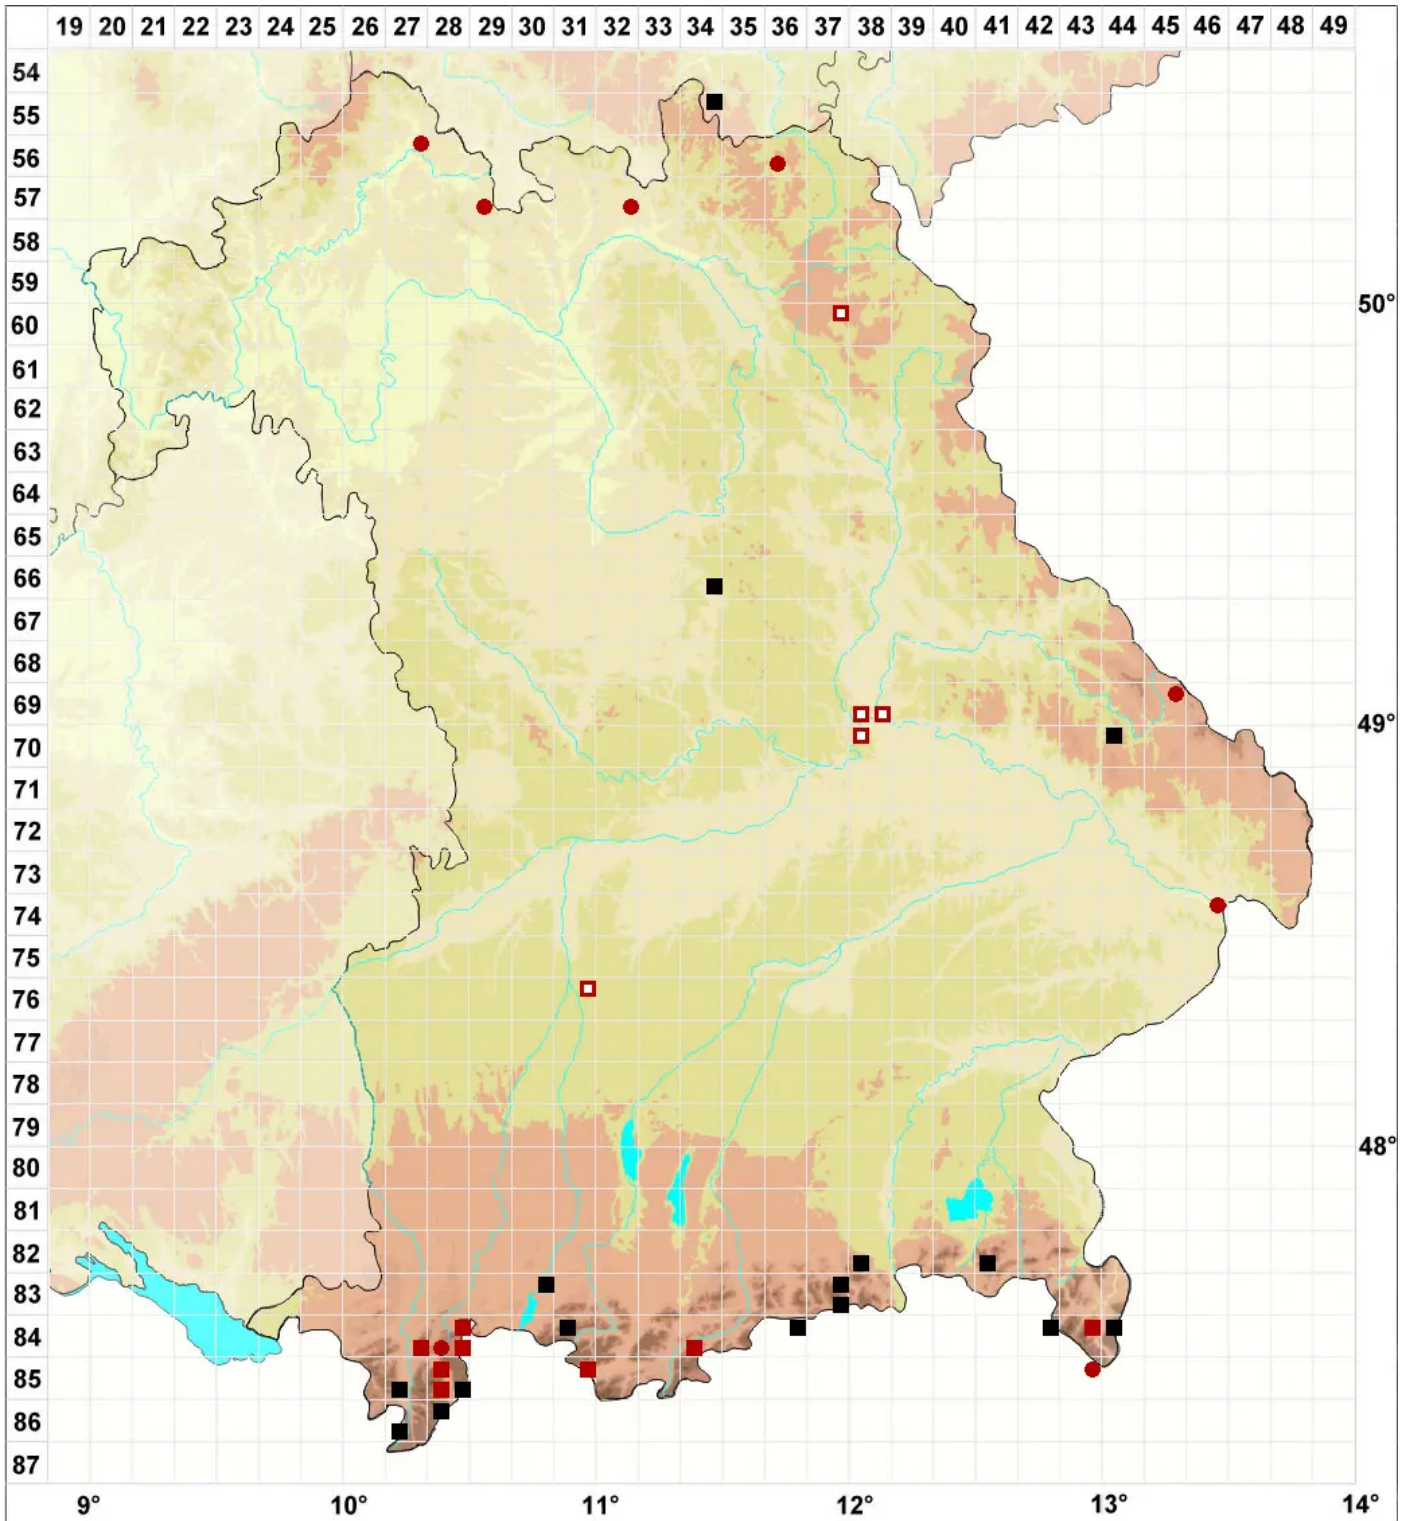

Ptychostomum boreale (F.Weber & D.Mohr) Ochyra & Bednar

Nordisches Vielzahnbirnmoos

Legende:

- Symbole:**
Ausgefülltes Symbol:
Zeitraum von 1980 bis heute (Aktuelle Angabe)
Leeres Symbol:
Zeitraum vor 1980 (Altangabe)
Quadrat: Herbarbeleg