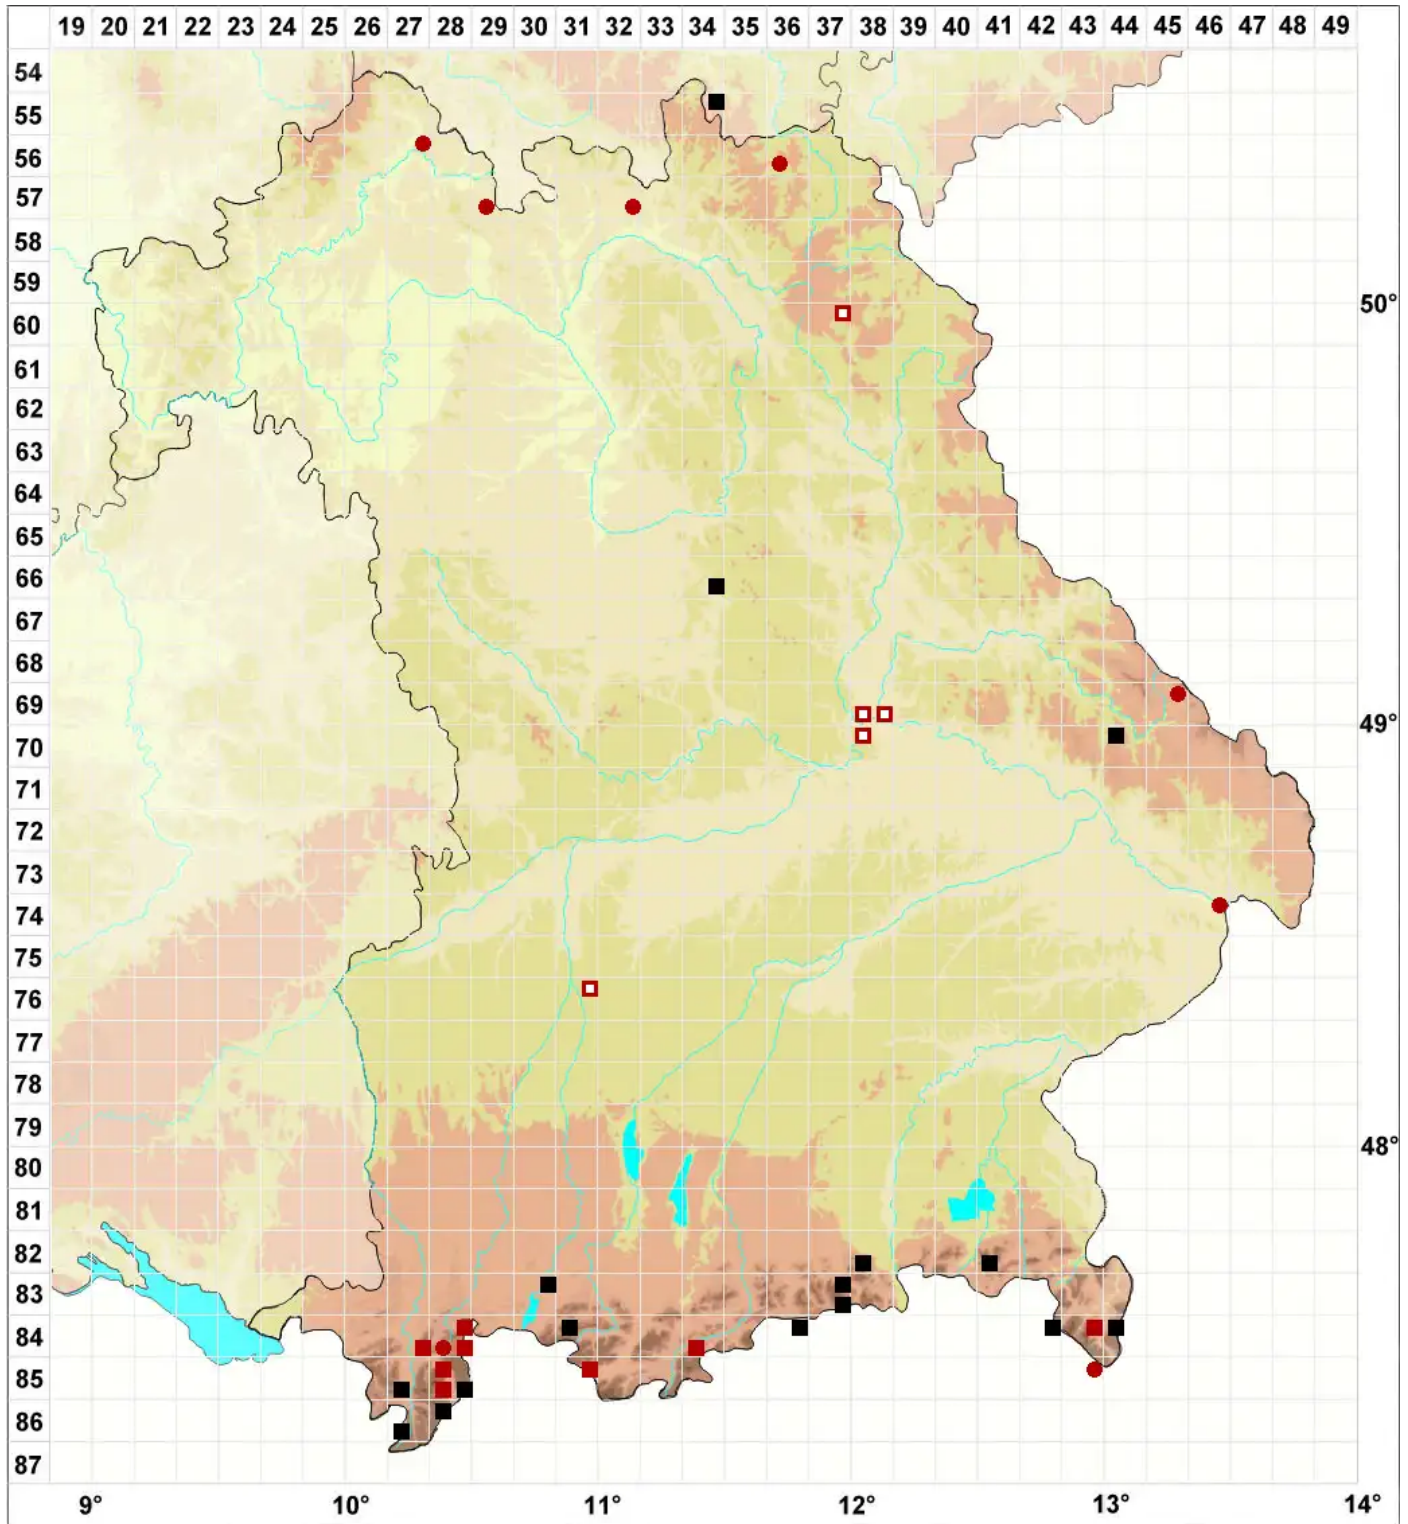

# *Ptychostomum boreale* (F.Weber & D.Mohr) Ochyra & Bednar

Nordisches Vielzahnbirnmoos

Legende:

**Symbole:**

Ausgefülltes Symbol:  
Zeitraum von 1980 bis heute (Aktuelle Angabe)

Leeres Symbol:  
Zeitraum vor 1980 (Altangabe)

Quadrat: Herbarbeleg