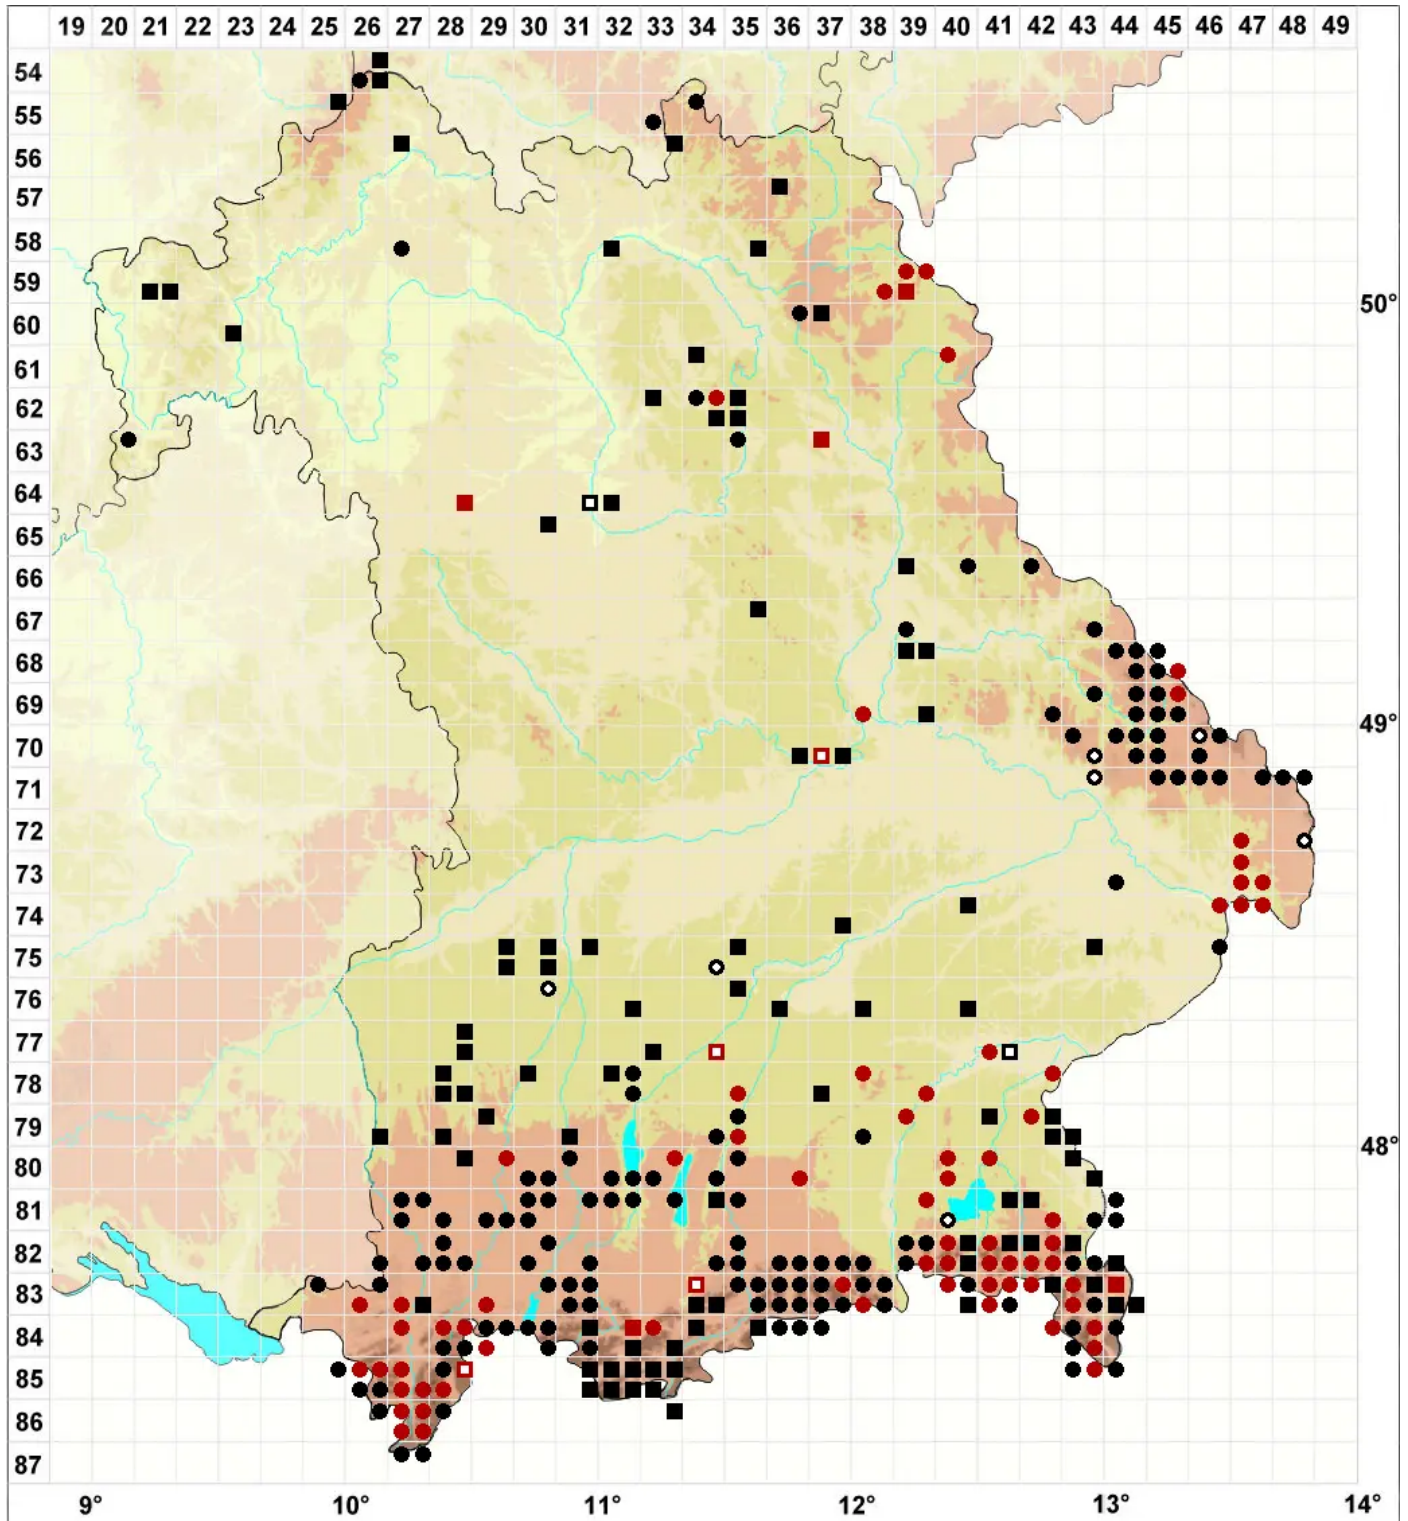

# Ptychostomum pallens (Sw.) J.R.Spence

Blasses Vielzahnbirnmoos

Legende:

- Symbole:**
- Ausgefülltes Symbol:  
Zeitraum von 1980 bis heute (Aktuelle Angabe)
  - Leeres Symbol:  
Zeitraum vor 1980 (Altangabe)
  - Quadrat: Herbarbeleg