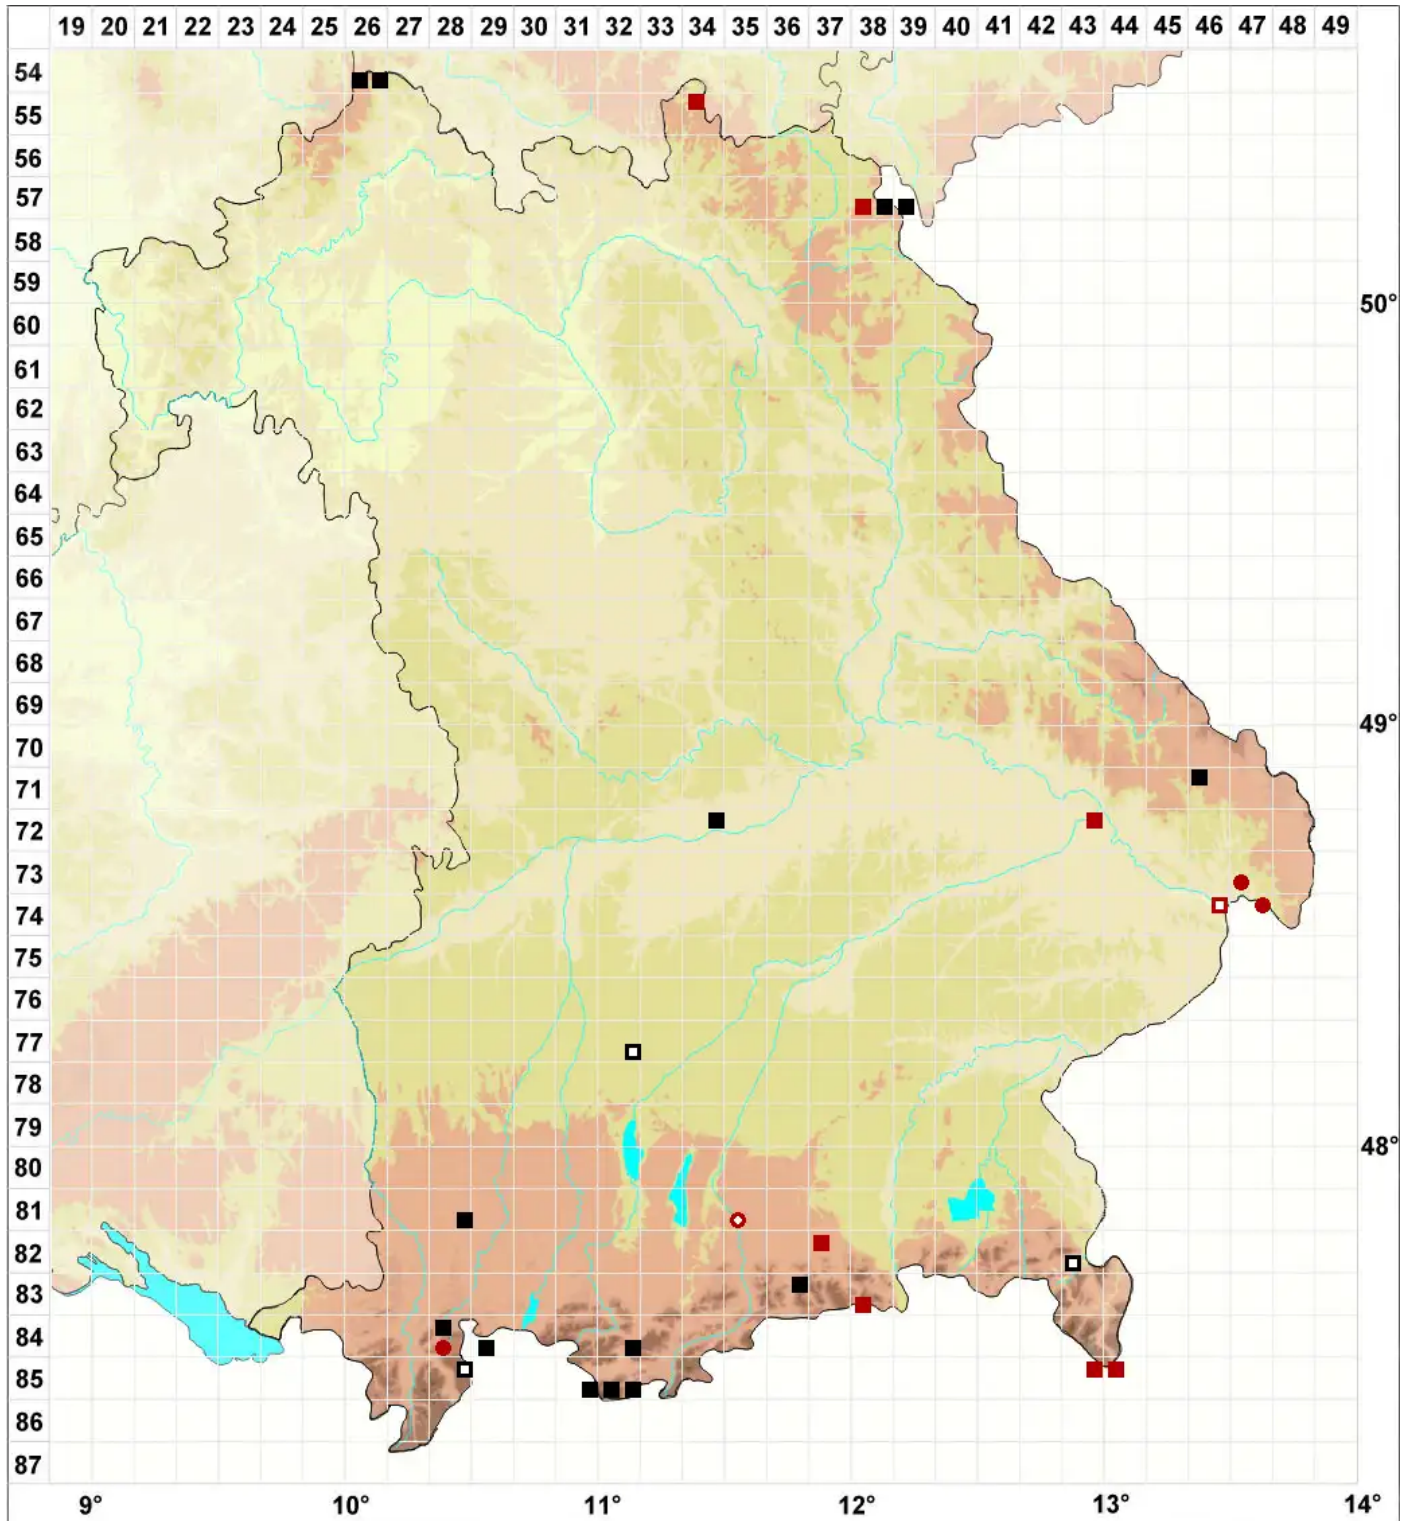

Ptychostomum archangelicum (Bruch & Schimp.) J.R.Spence

Dunkelsporiges Vielzahnbirnmoos

Legende:

- Symbole:**
- Ausgefülltes Symbol:
Zeitraum von 1980 bis heute (Aktuelle Angabe)
 - Leeres Symbol:
Zeitraum vor 1980 (Altangabe)
 - Quadrat: Herbarbeleg