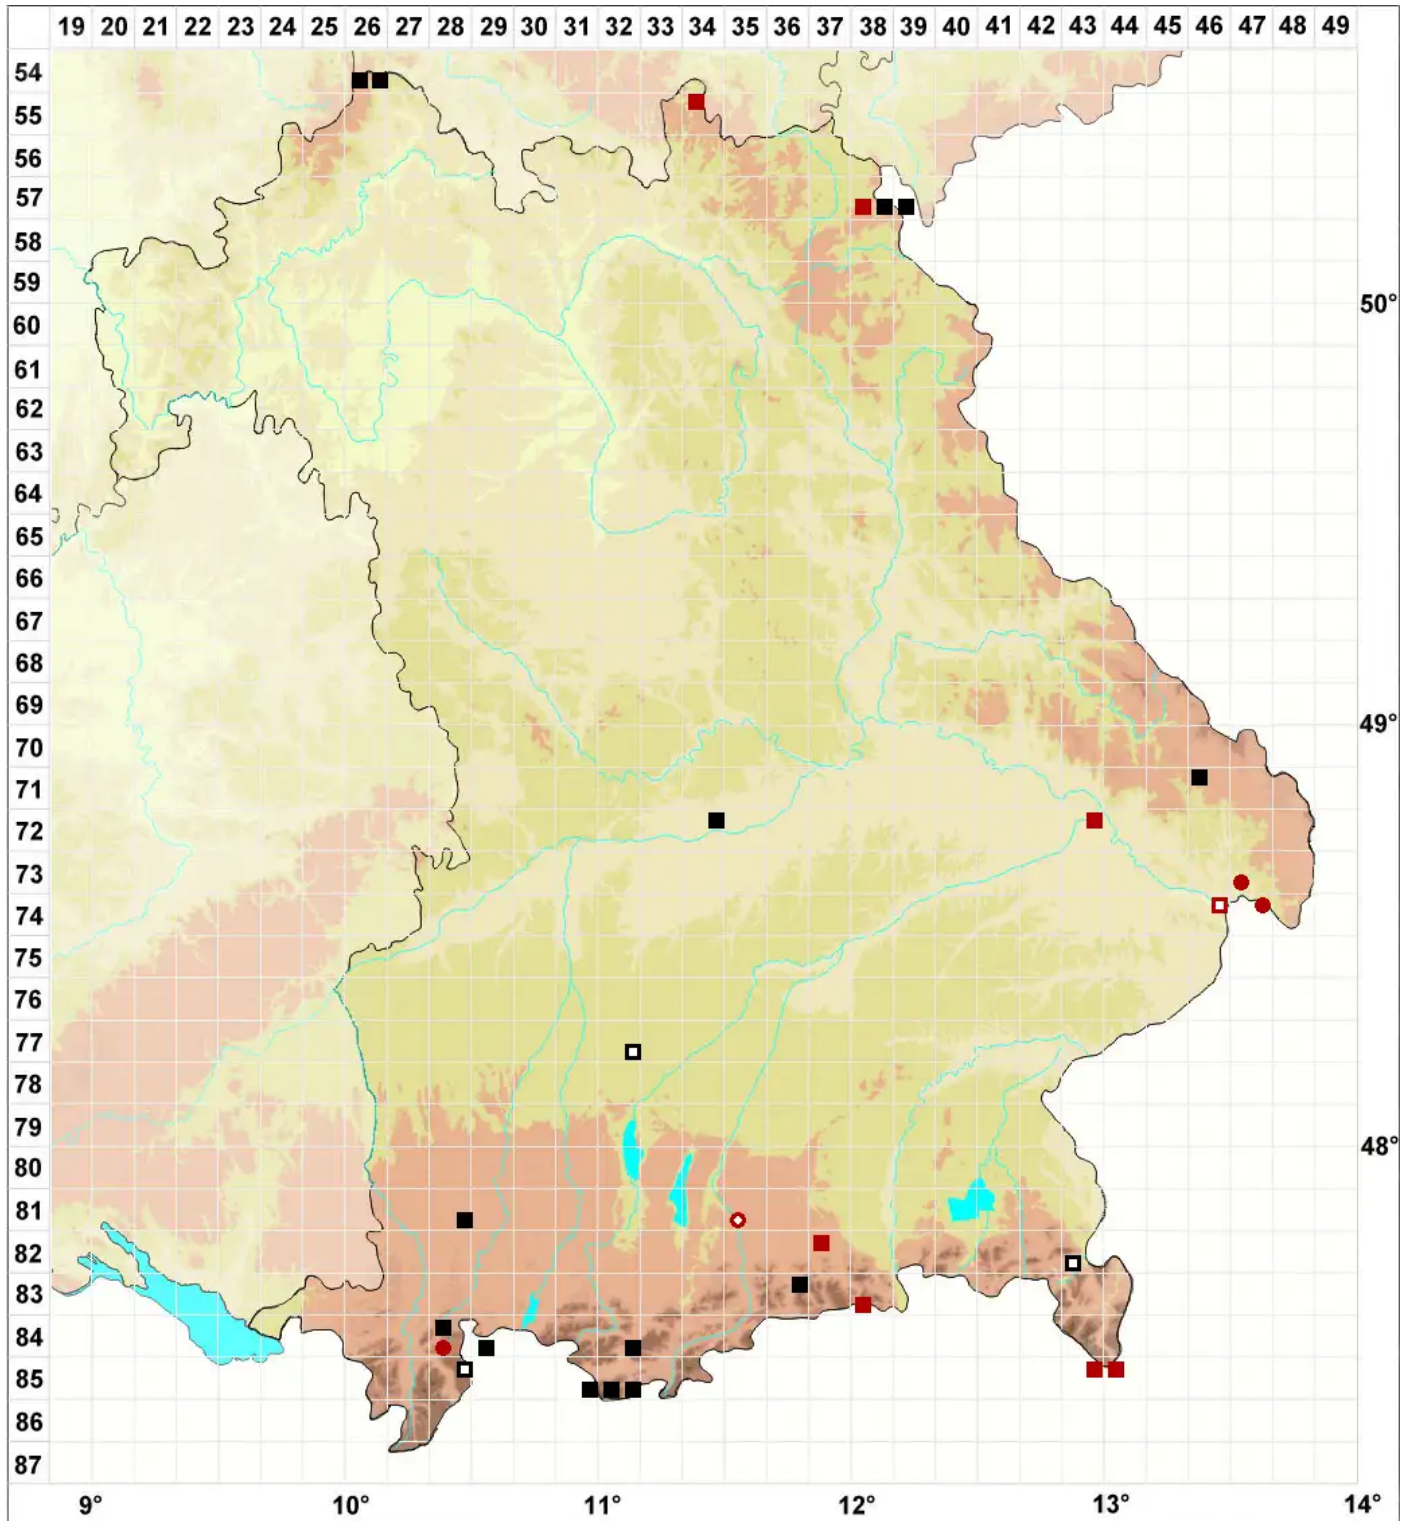

Ptychostomum archangelicum (Bruch & Schimp.) J.R.Spence

Dunkelsporiges Vielzahnbirnmoos

Legende:

Symbole:

Ausgefülltes Symbol:
Zeitraum von 1980 bis heute (Aktuelle Angabe)

Leeres Symbol:
Zeitraum vor 1980 (Altangabe)

Quadrat: Herbarbeleg