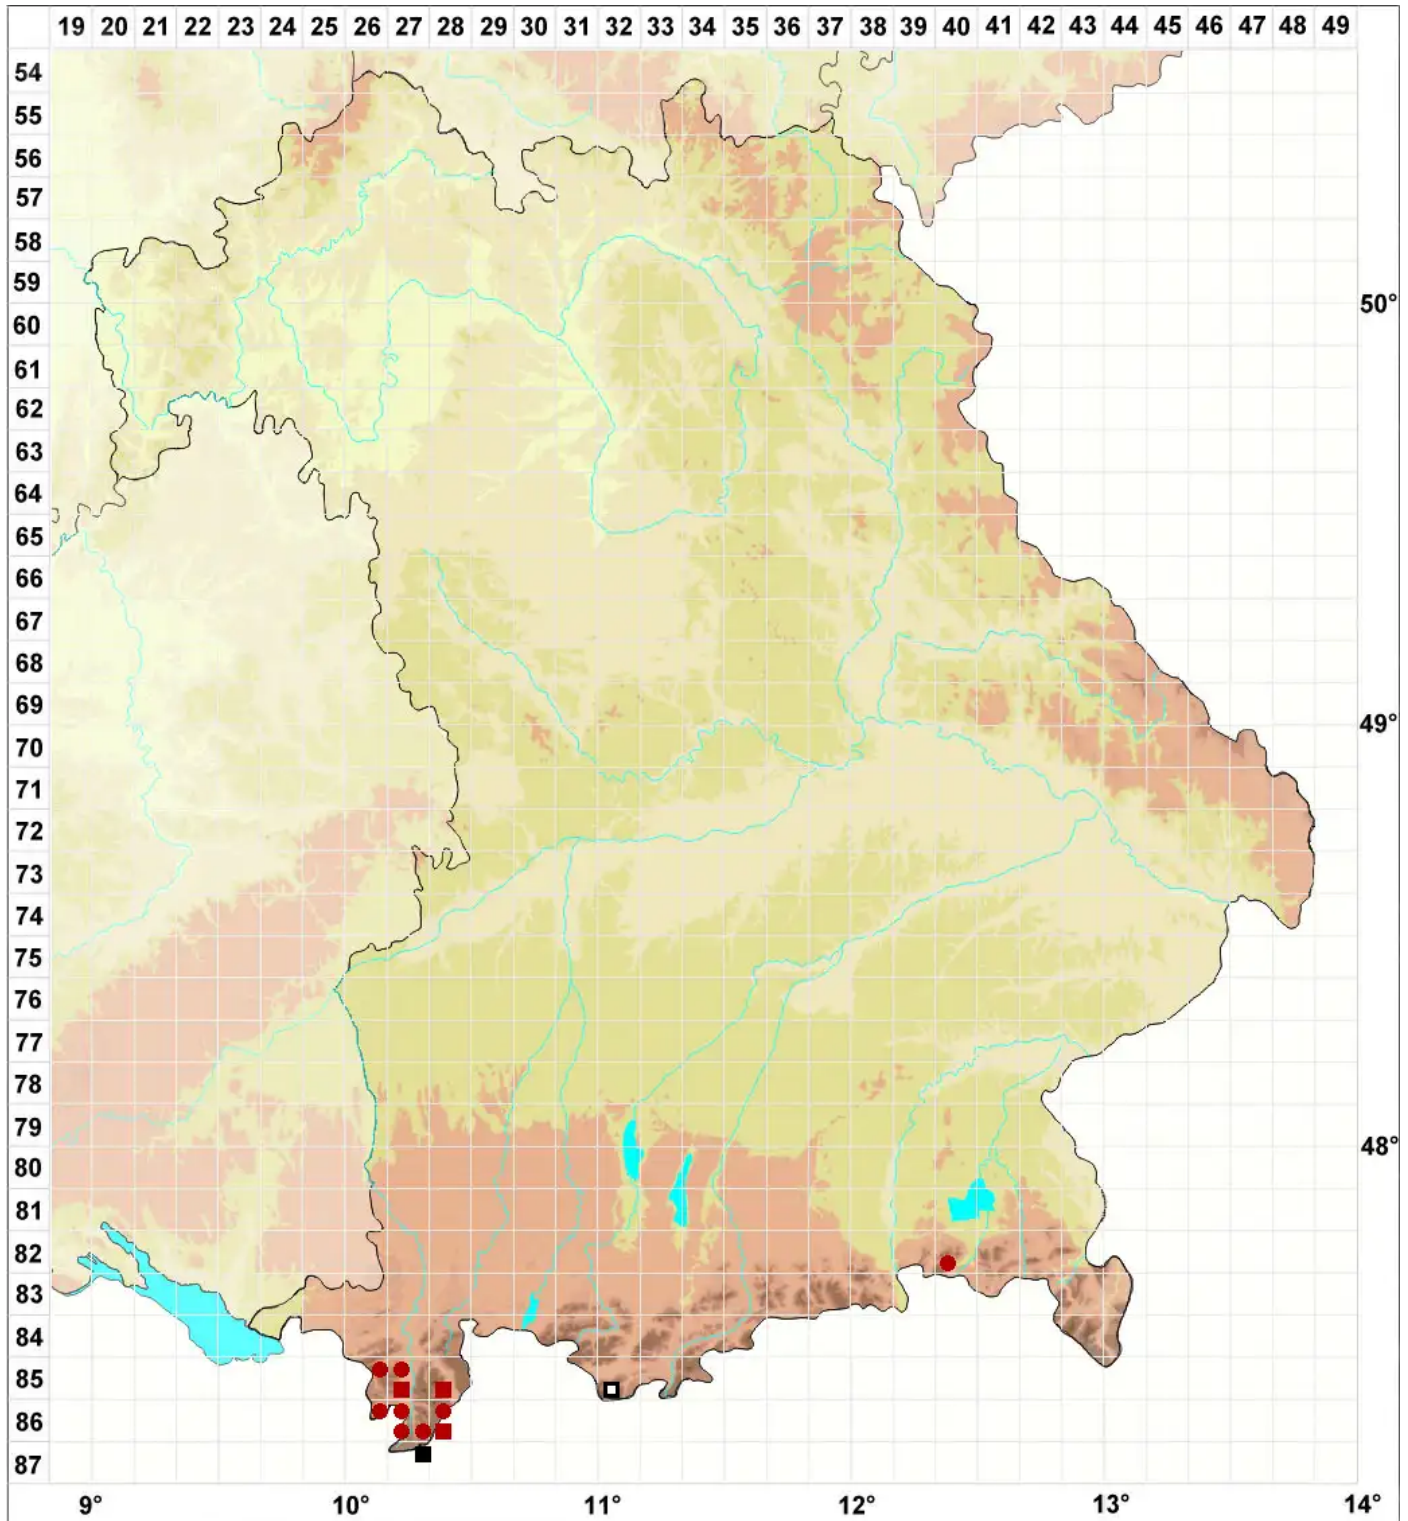

Pohlia ludwigii (Spreng. ex Schwägr.) Broth.

Schneeboden-Pohlmoos, Ludwigs Pohlmoos

Legende:

Symbole:

Ausgefülltes Symbol:
Zeitraum von 1980 bis heute (Aktuelle Angabe)

Leeres Symbol:
Zeitraum vor 1980 (Altangabe)

Quadrat: Herbarbeleg