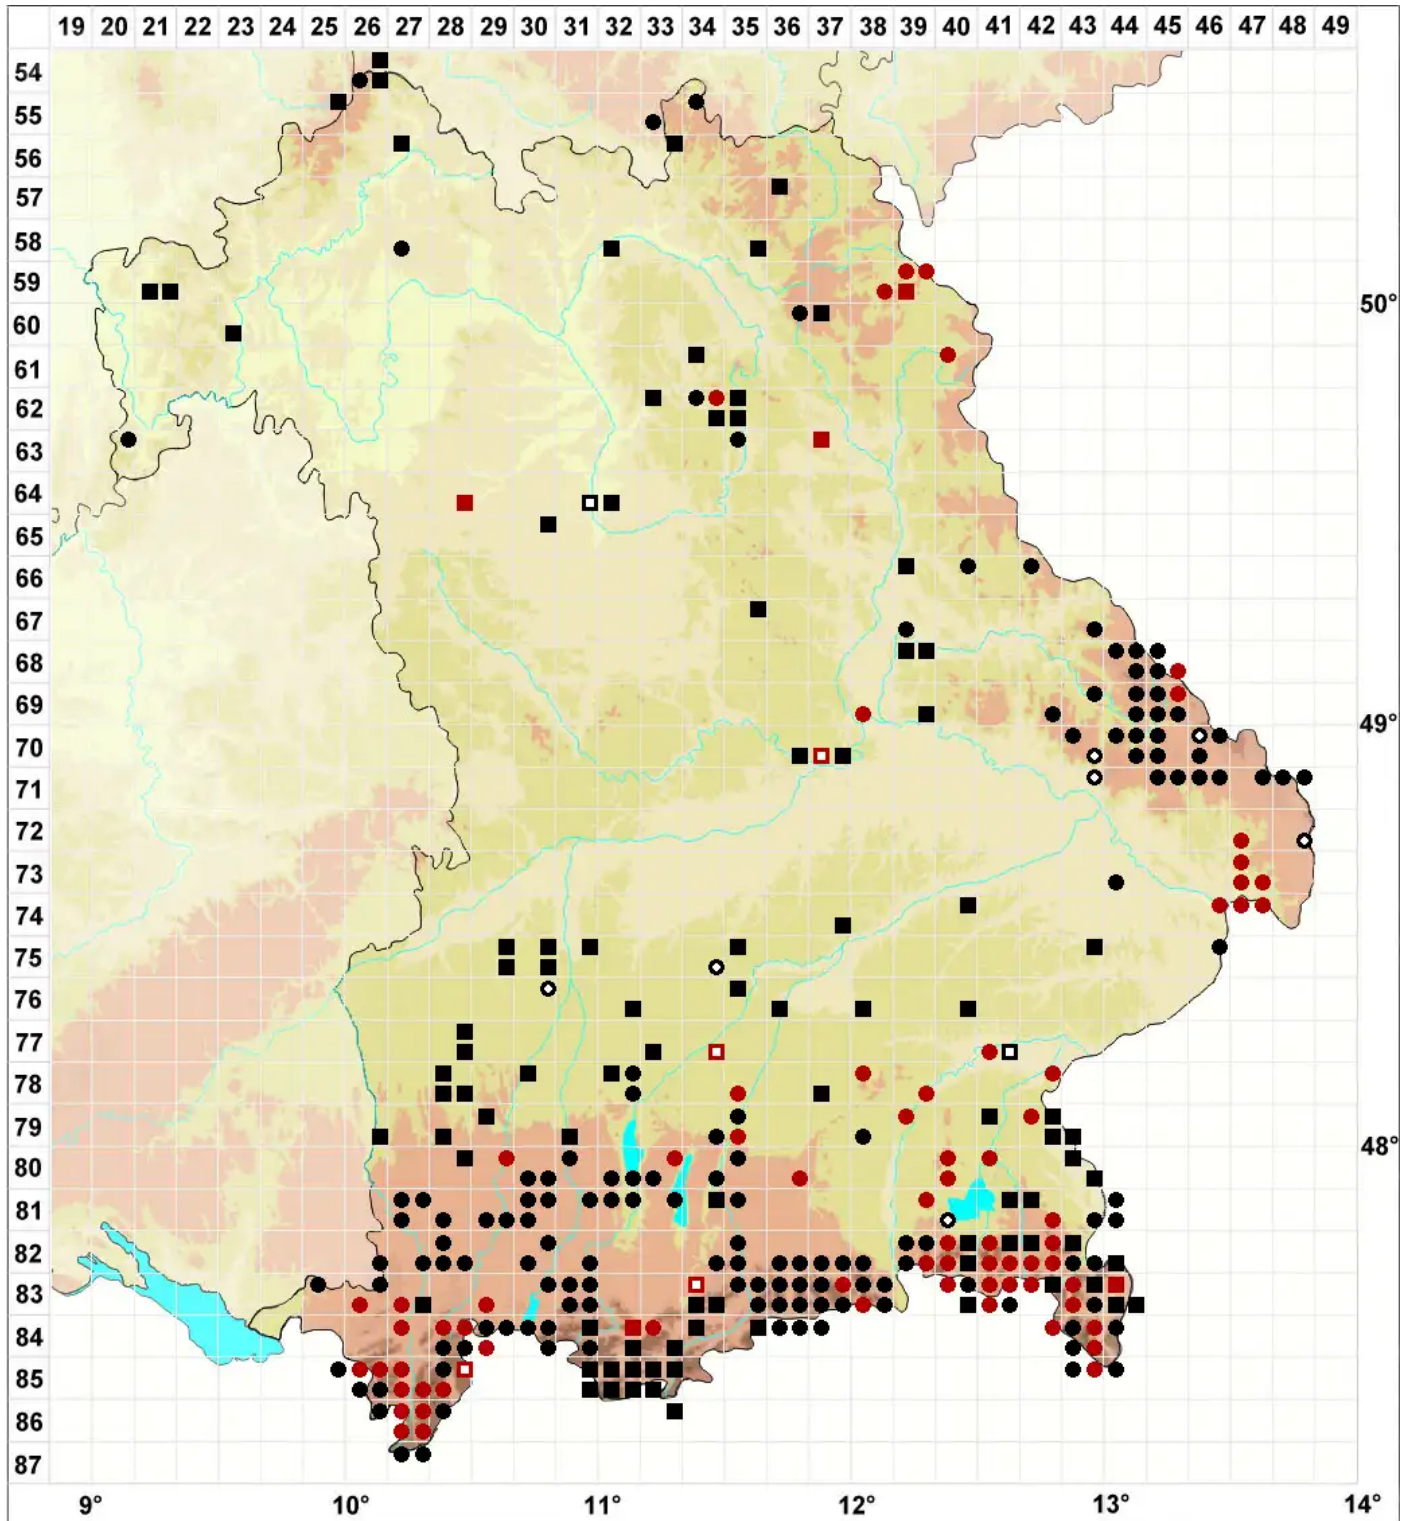

# Ptychostomum pallens (Sw.) J.R.Spence

Blasses Vielzahnbirnmoos

Legende:

- Symbole:**  
Ausgefülltes Symbol:  
Zeitraum von 1980 bis heute (Aktuelle Angabe)  
Leeres Symbol:  
Zeitraum vor 1980 (Altangabe)  
Quadrat: Herbarbeleg