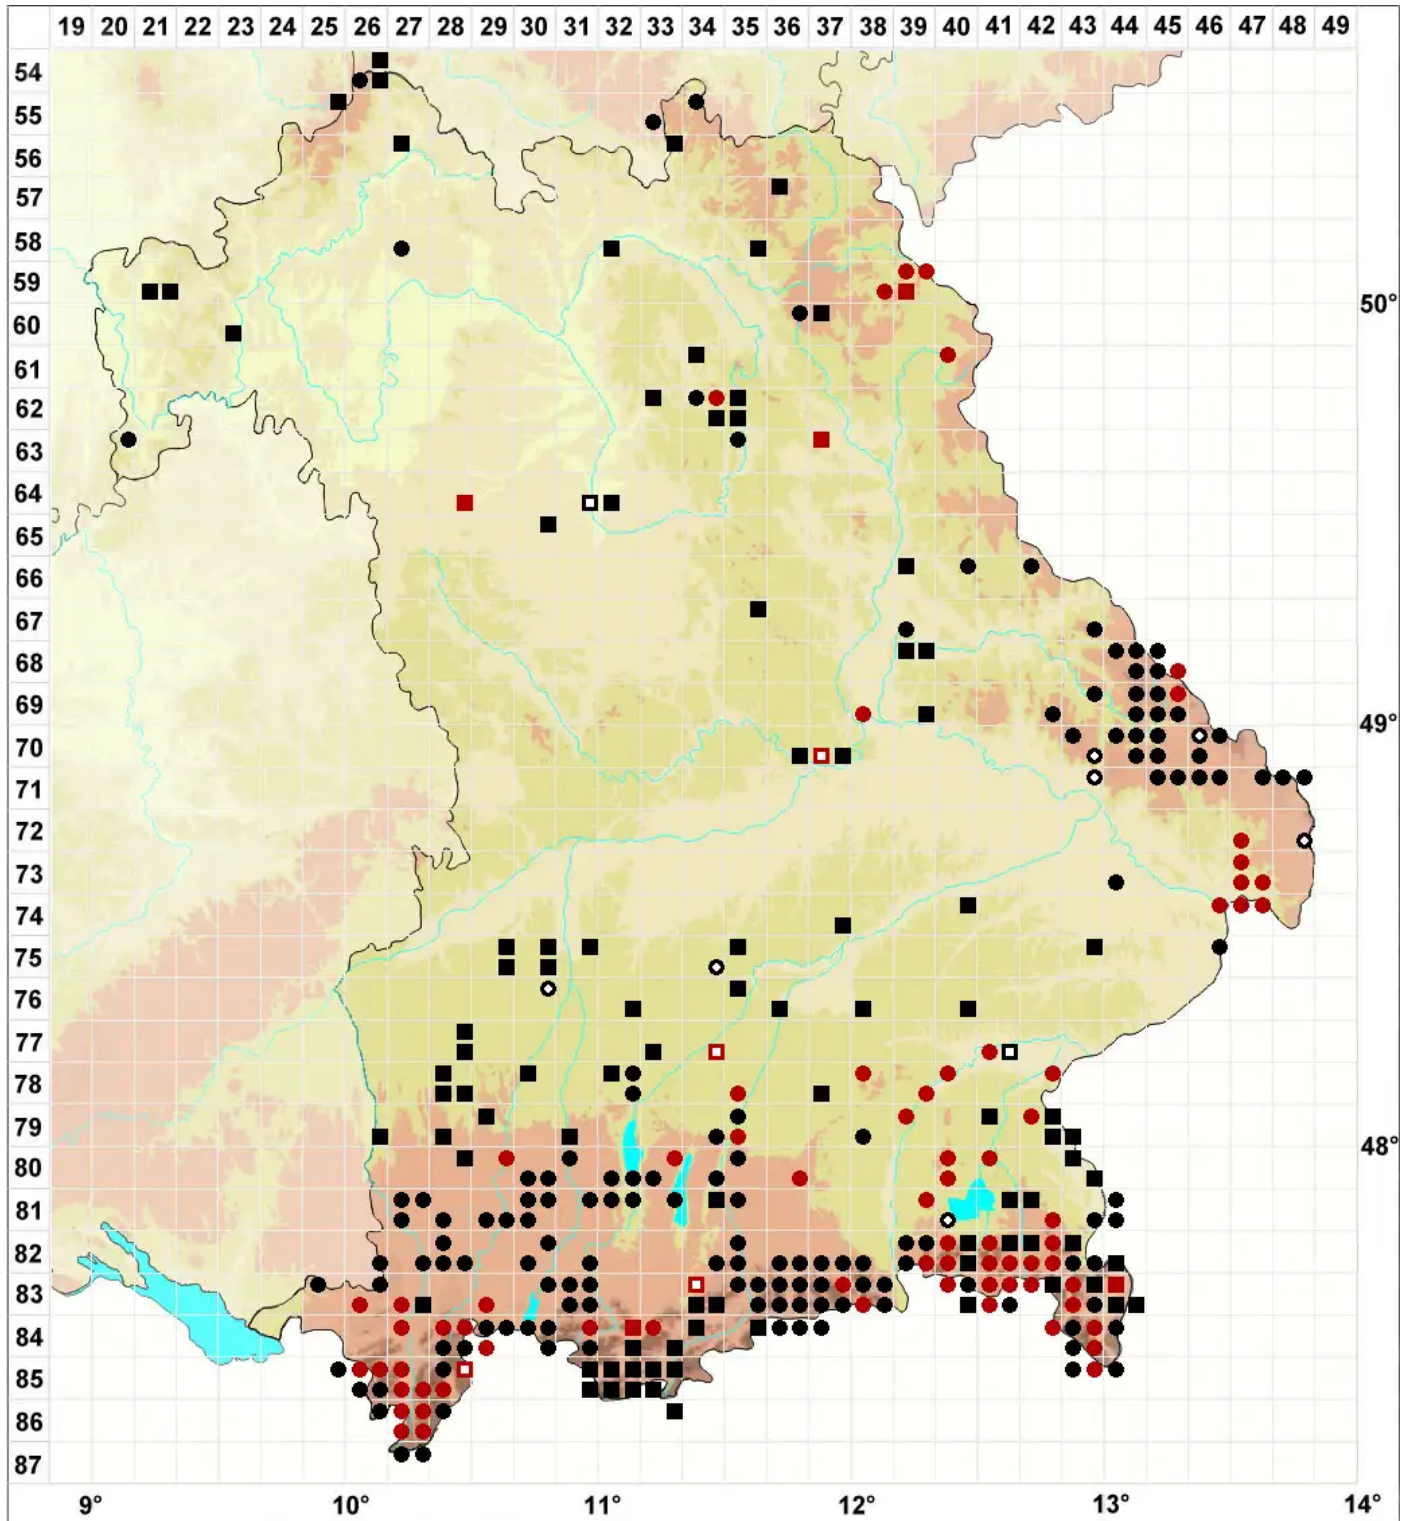

Ptychostomum pallens (Sw.) J.R.Spence

Blasses Vielzahnbirnmoos

Legende:

- Symbole:**
- Ausgefülltes Symbol:
Zeitraum von 1980 bis heute (Aktuelle Angabe)
 - Leeres Symbol:
Zeitraum vor 1980 (Altangabe)
 - Quadrat: Herbarbeleg