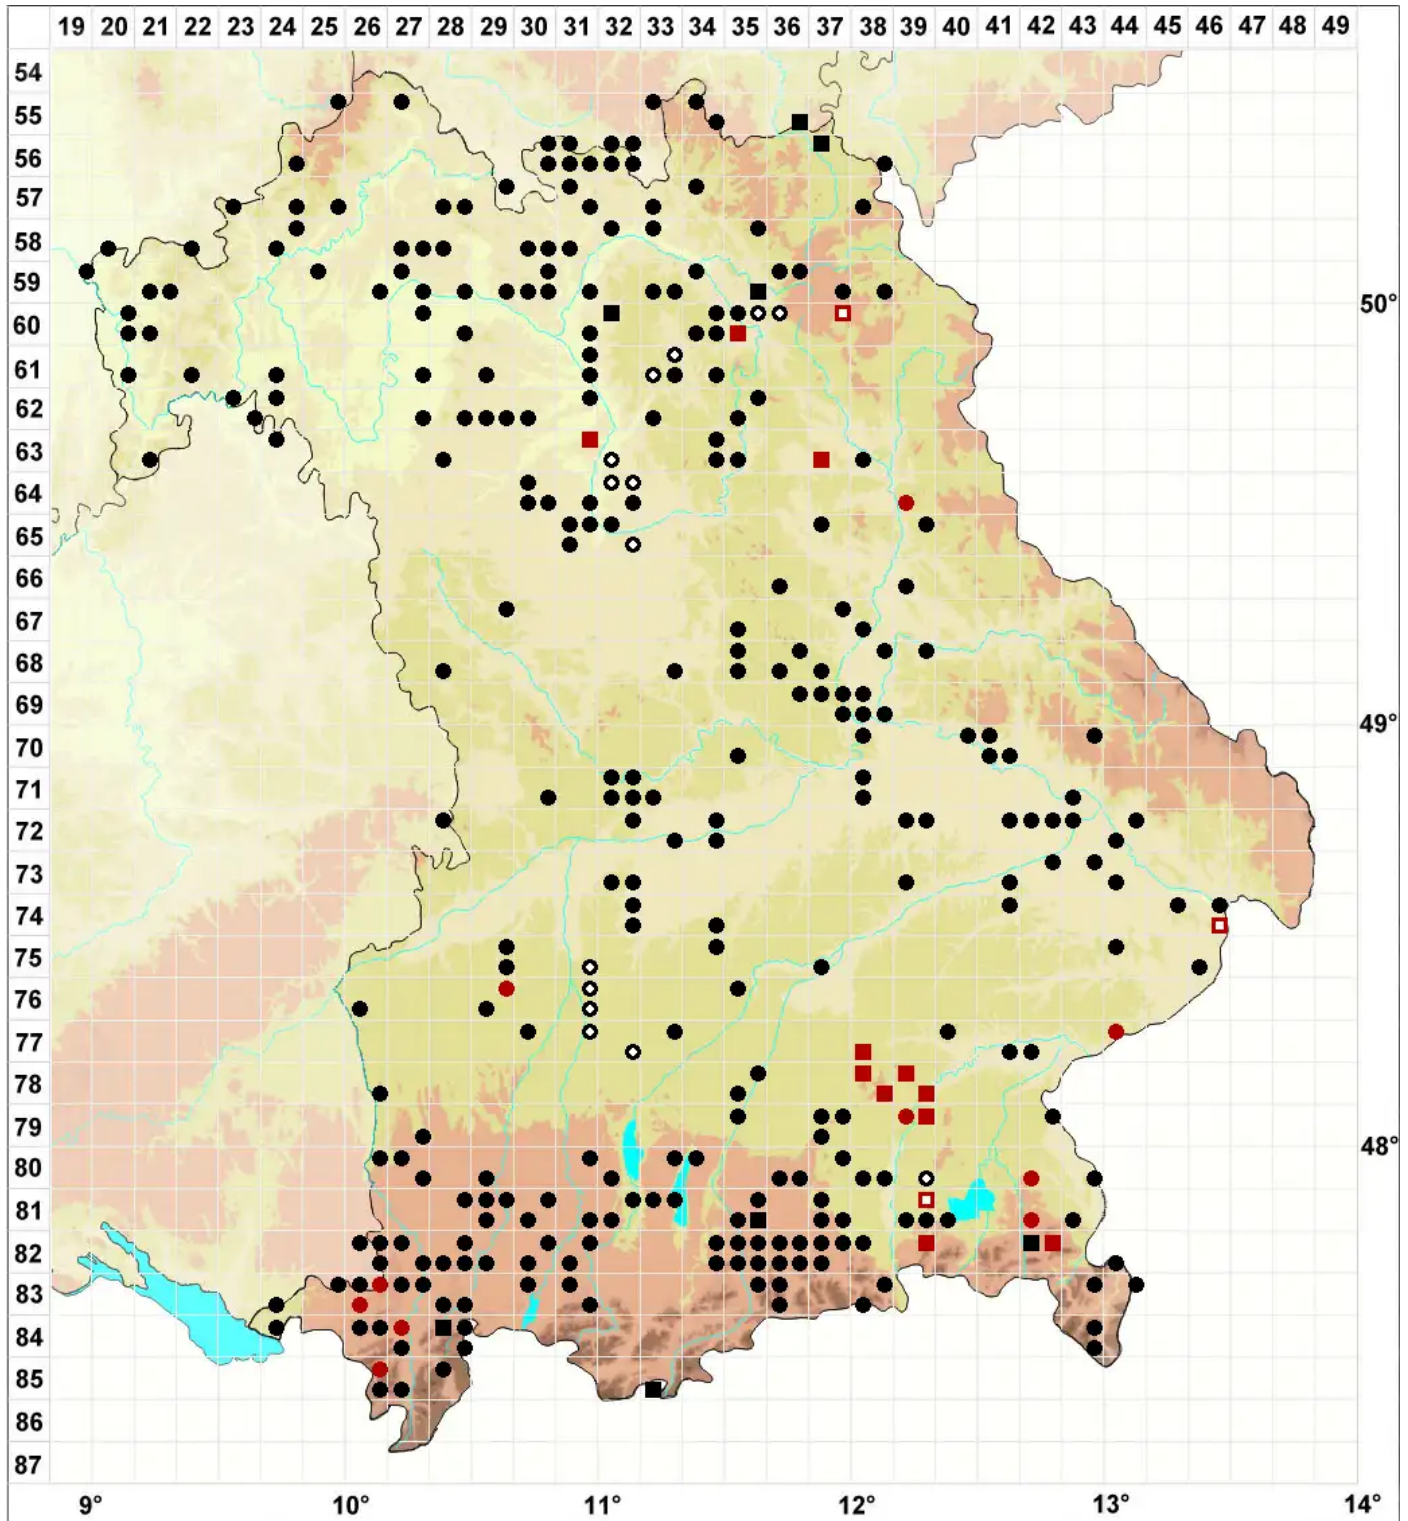

Pohlia melanodon (Brid.) A.J.Shaw

Rötliches Pohlmoos

Legende:

- Symbole:**
- Ausgefülltes Symbol:
Zeitraum von 1980 bis heute (Aktuelle Angabe)
 - Leeres Symbol:
Zeitraum vor 1980 (Altangabe)
 - Quadrat: Herbarbeleg