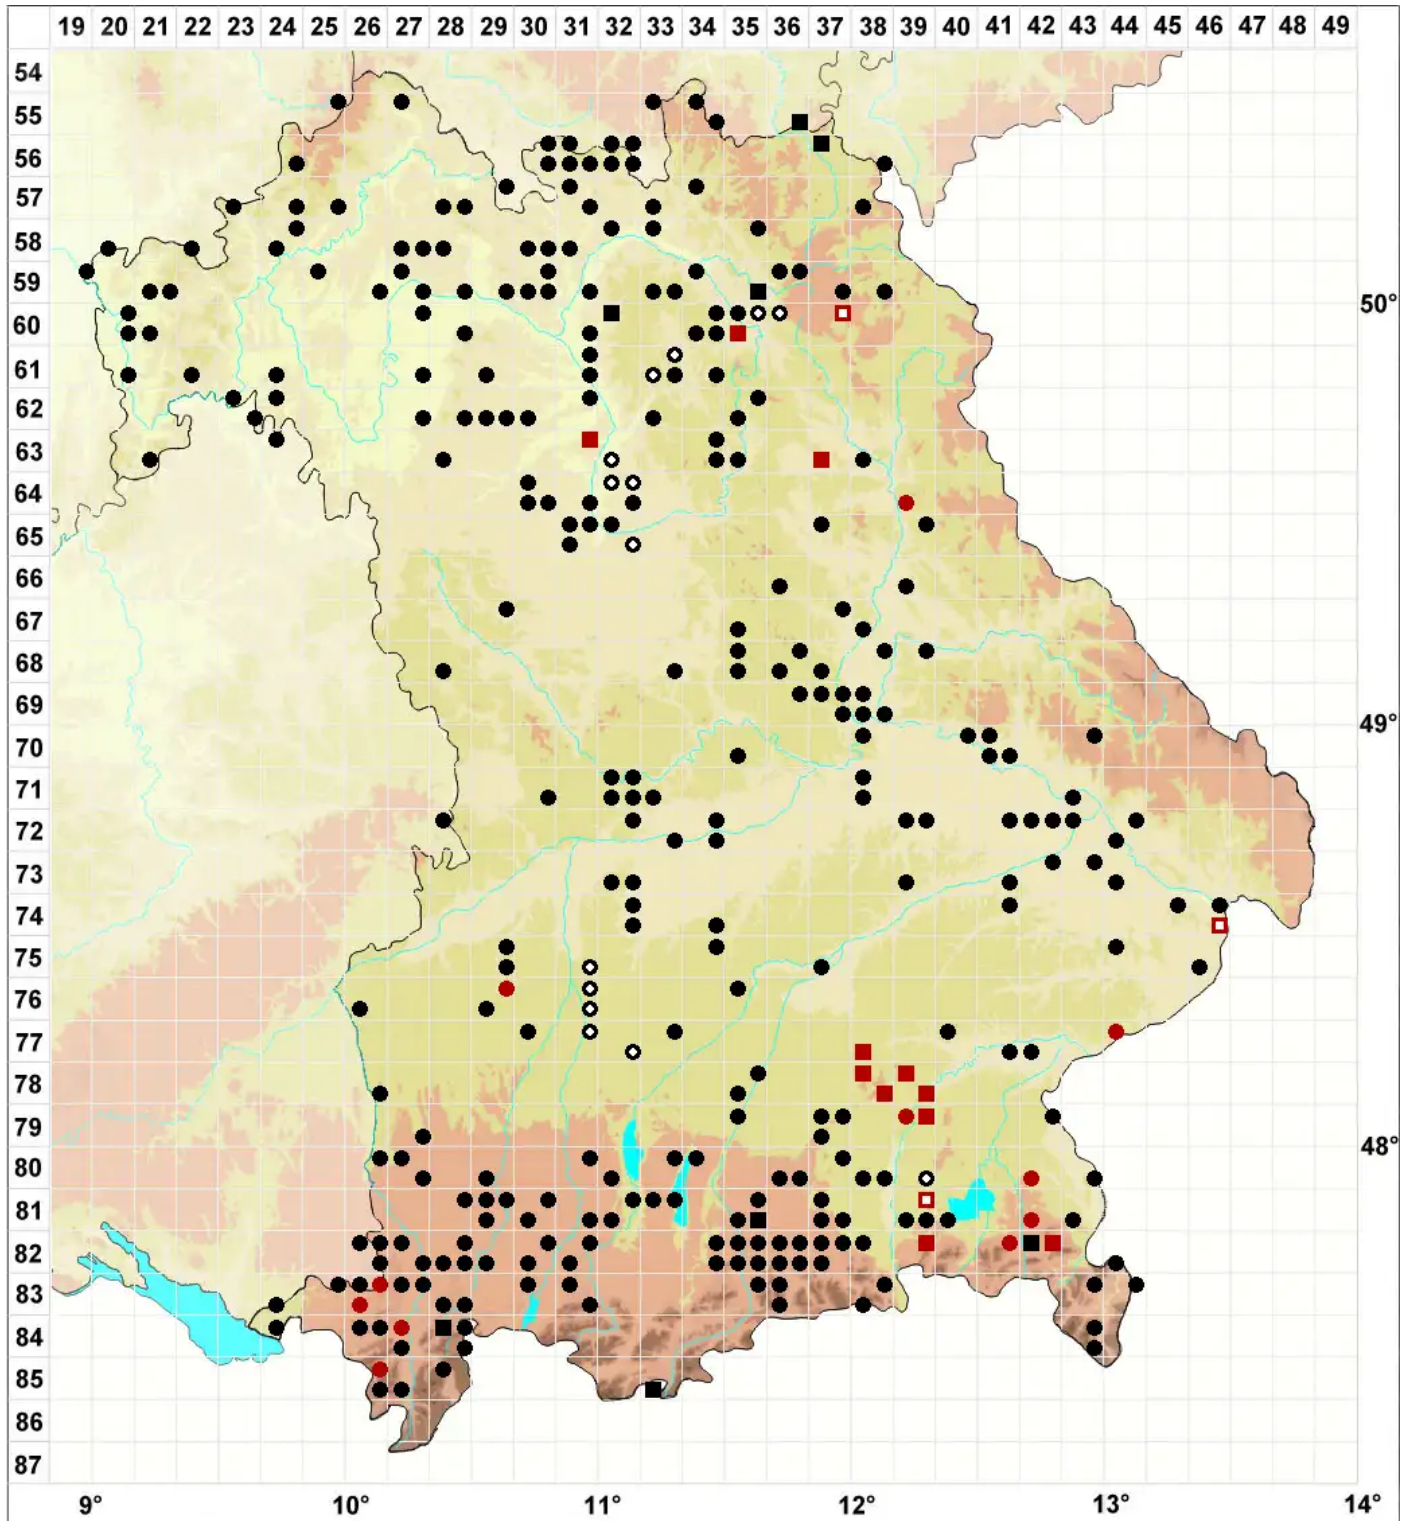

Pohlia melanodon (Brid.) A.J.Shaw

Rötliches Pohlmoos

Legende:

- Symbole:**
- Ausgefülltes Symbol:
Zeitraum von 1980 bis heute (Aktuelle Angabe)
 - Leeres Symbol:
Zeitraum vor 1980 (Altangabe)
 - Quadrat: Herbarbeleg