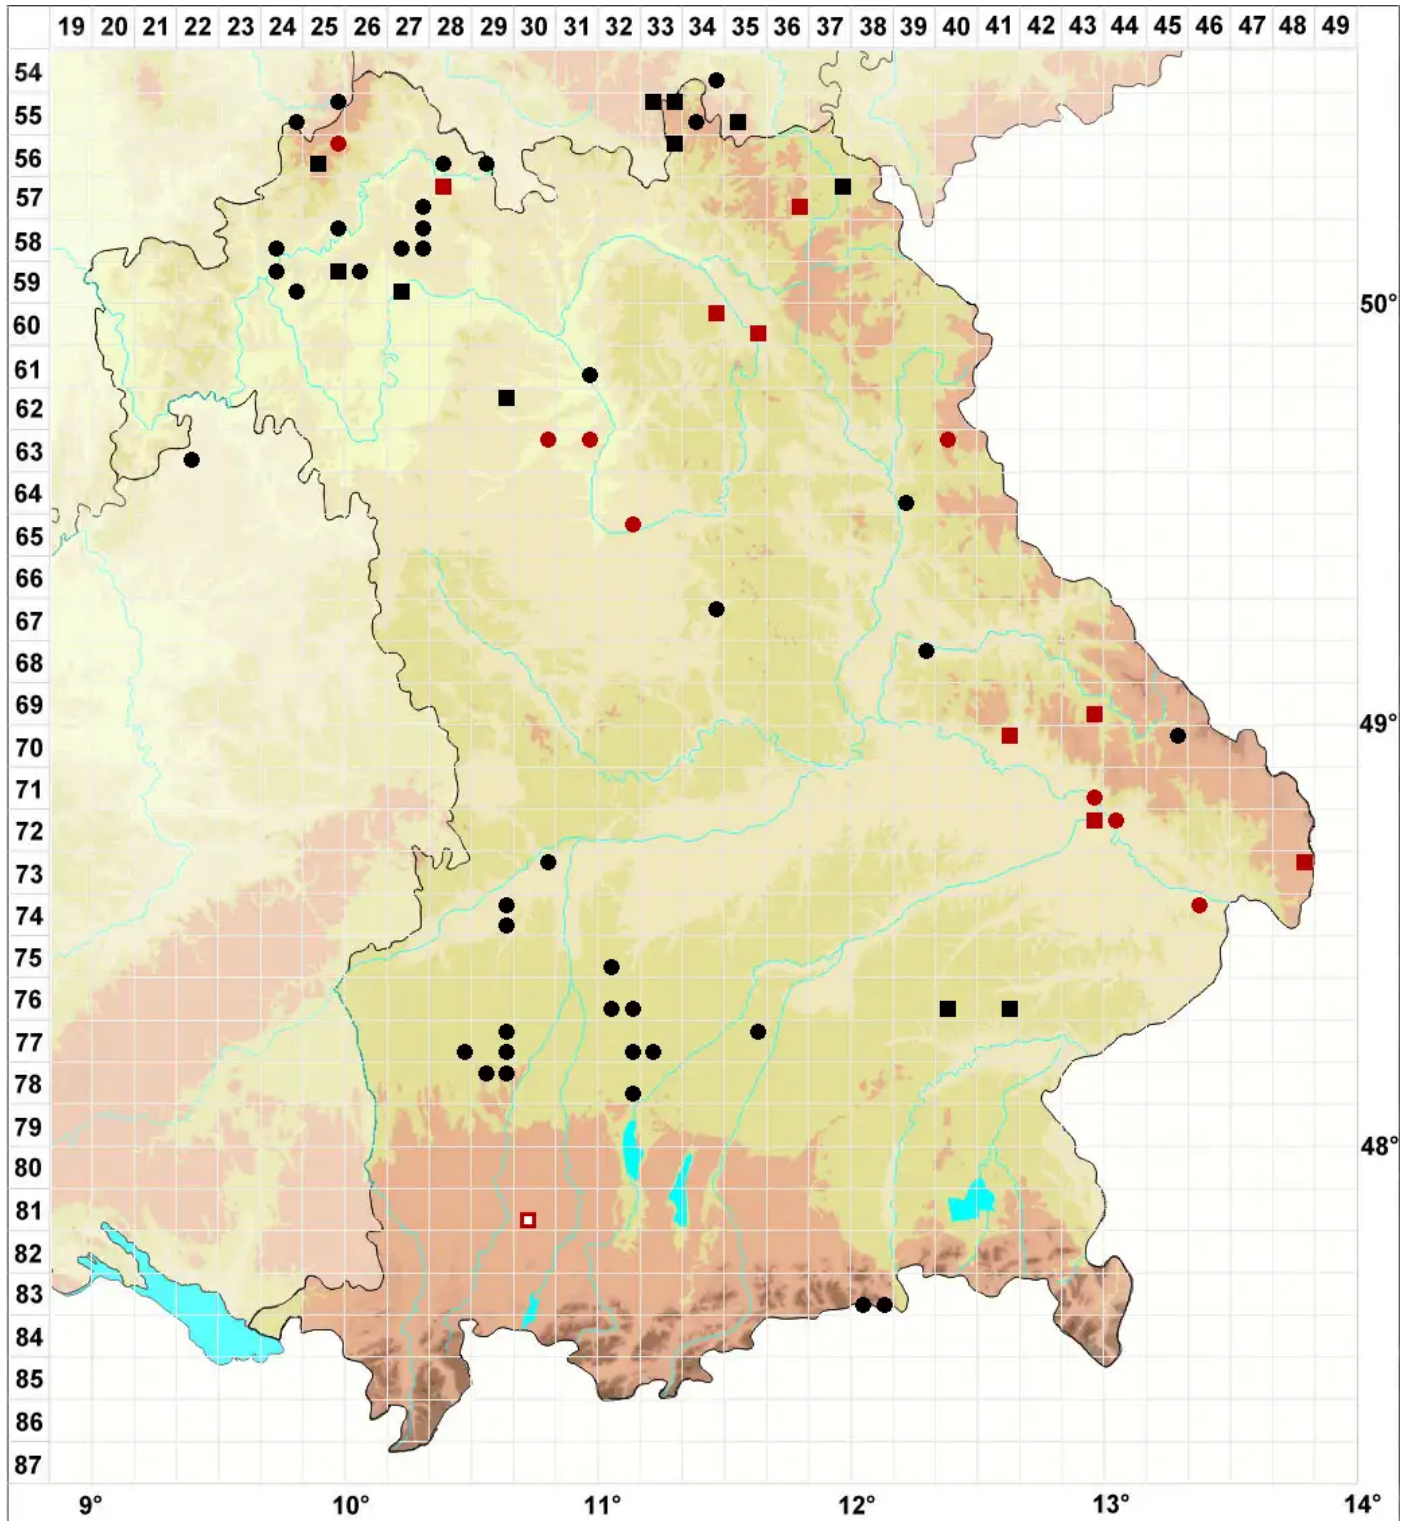

# Bryum subapiculatum Hampe

## Rotfrüchtiges Birnmoos

Legende:

**Symbole:**  
Ausgefülltes Symbol:  
Zeitraum von 1980 bis heute (Aktuelle Angabe)  
Leeres Symbol:  
Zeitraum vor 1980 (Altangabe)  
Quadrat: Herbarbeleg