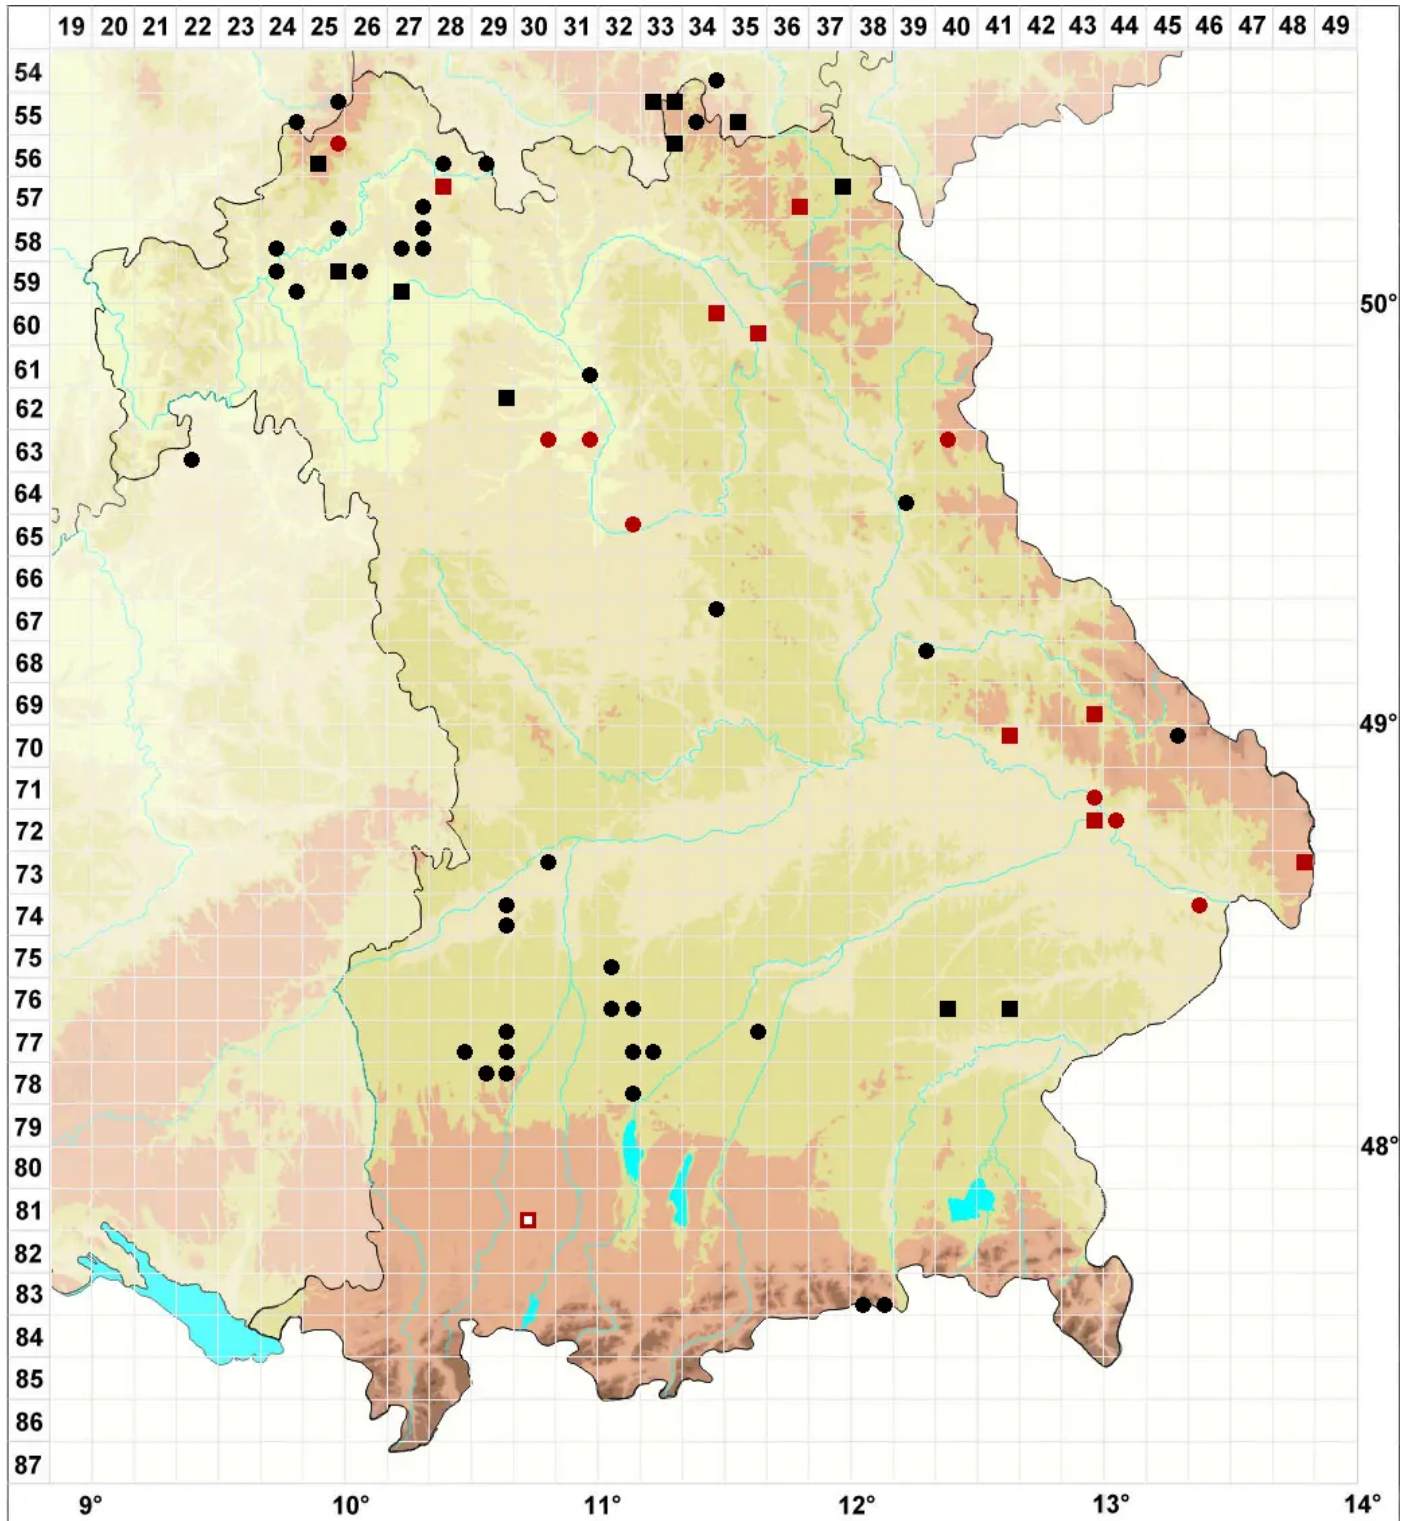

Bryum subapiculatum Hampe

Rotfrüchtiges Birnmoos

Legende:

Symbole:
Ausgefülltes Symbol:
Zeitraum von 1980 bis heute (Aktuelle Angabe)
Leeres Symbol:
Zeitraum vor 1980 (Altangabe)
Quadrat: Herbarbeleg