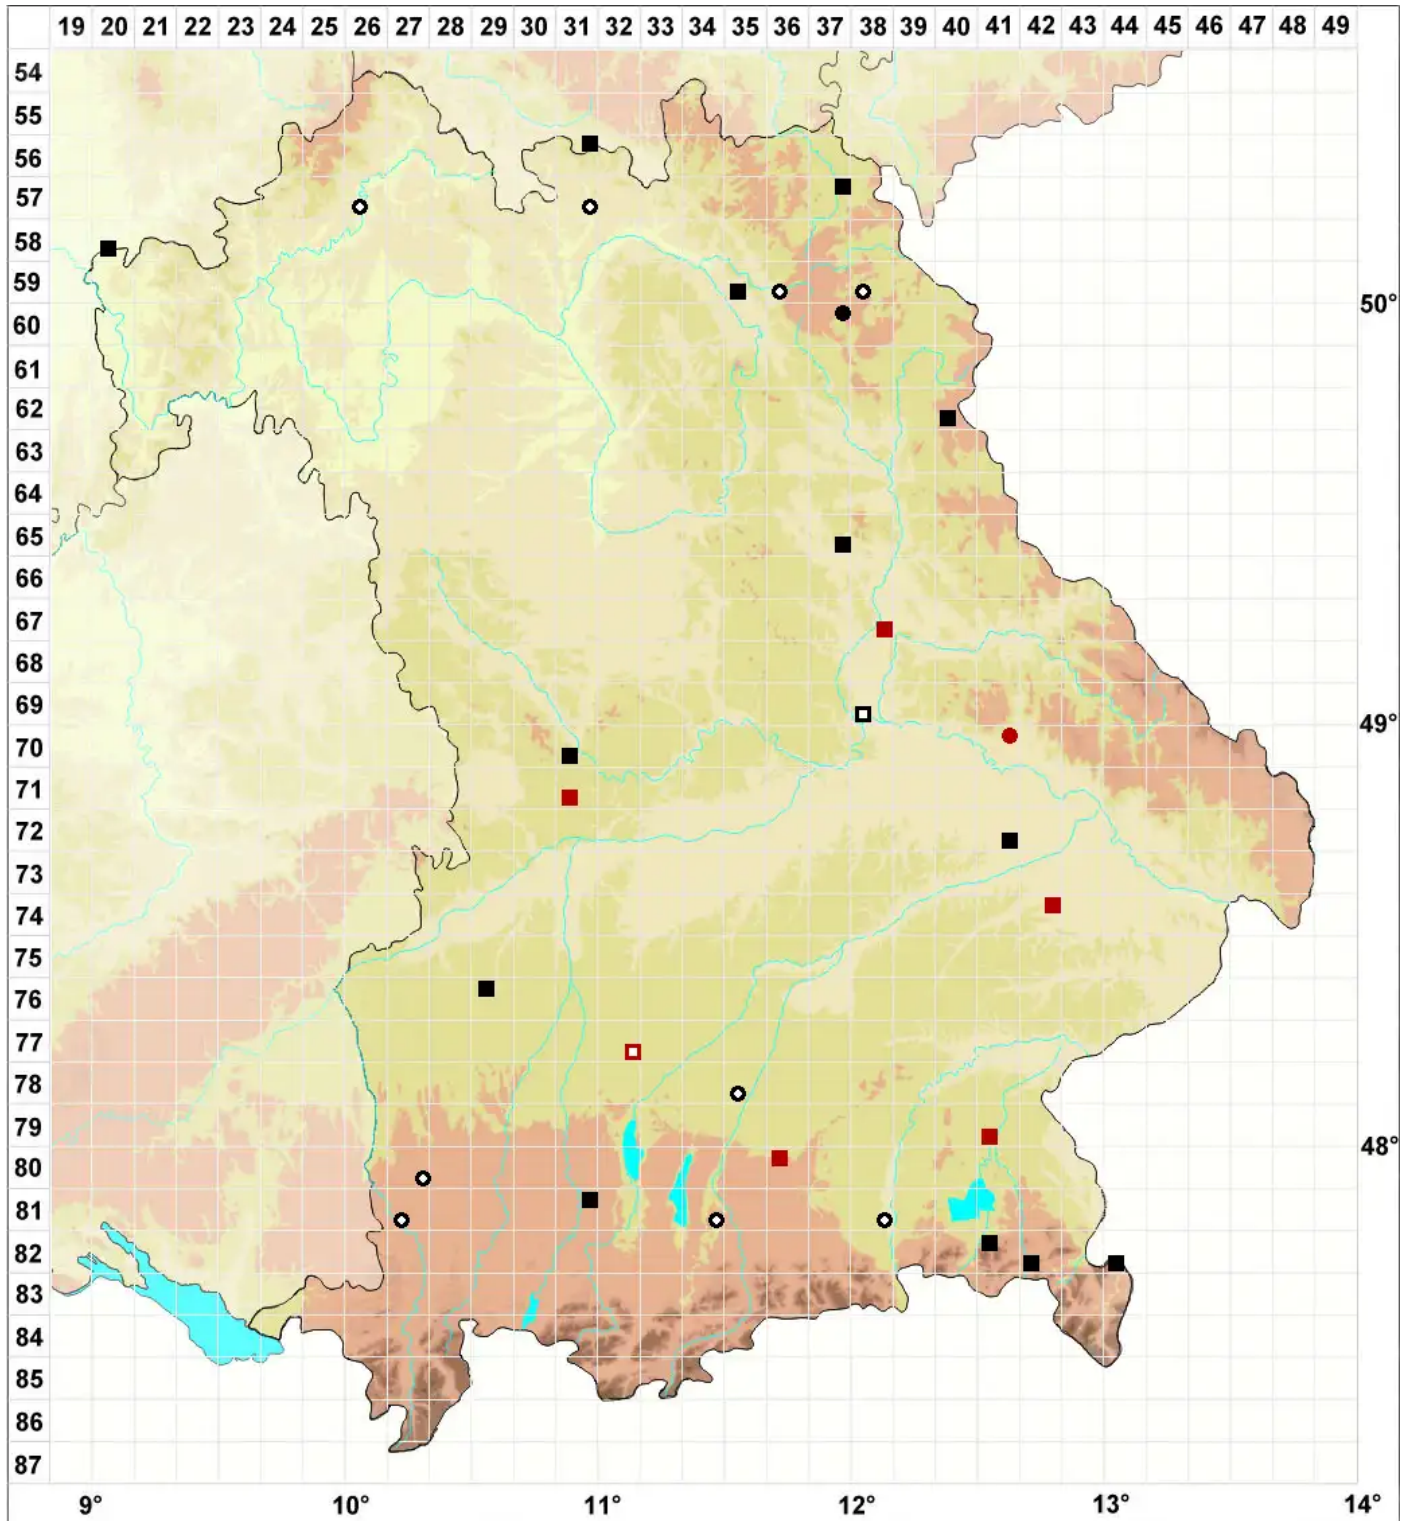

Bryum intermedium (Brid.) Blandow

Mittleres Birnmoos

Legende:

Symbole:

Ausgefülltes Symbol:
Zeitraum von 1980 bis heute (Aktuelle Angabe)

Leeres Symbol:
Zeitraum vor 1980 (Altangabe)

Quadrat: Herbarbeleg