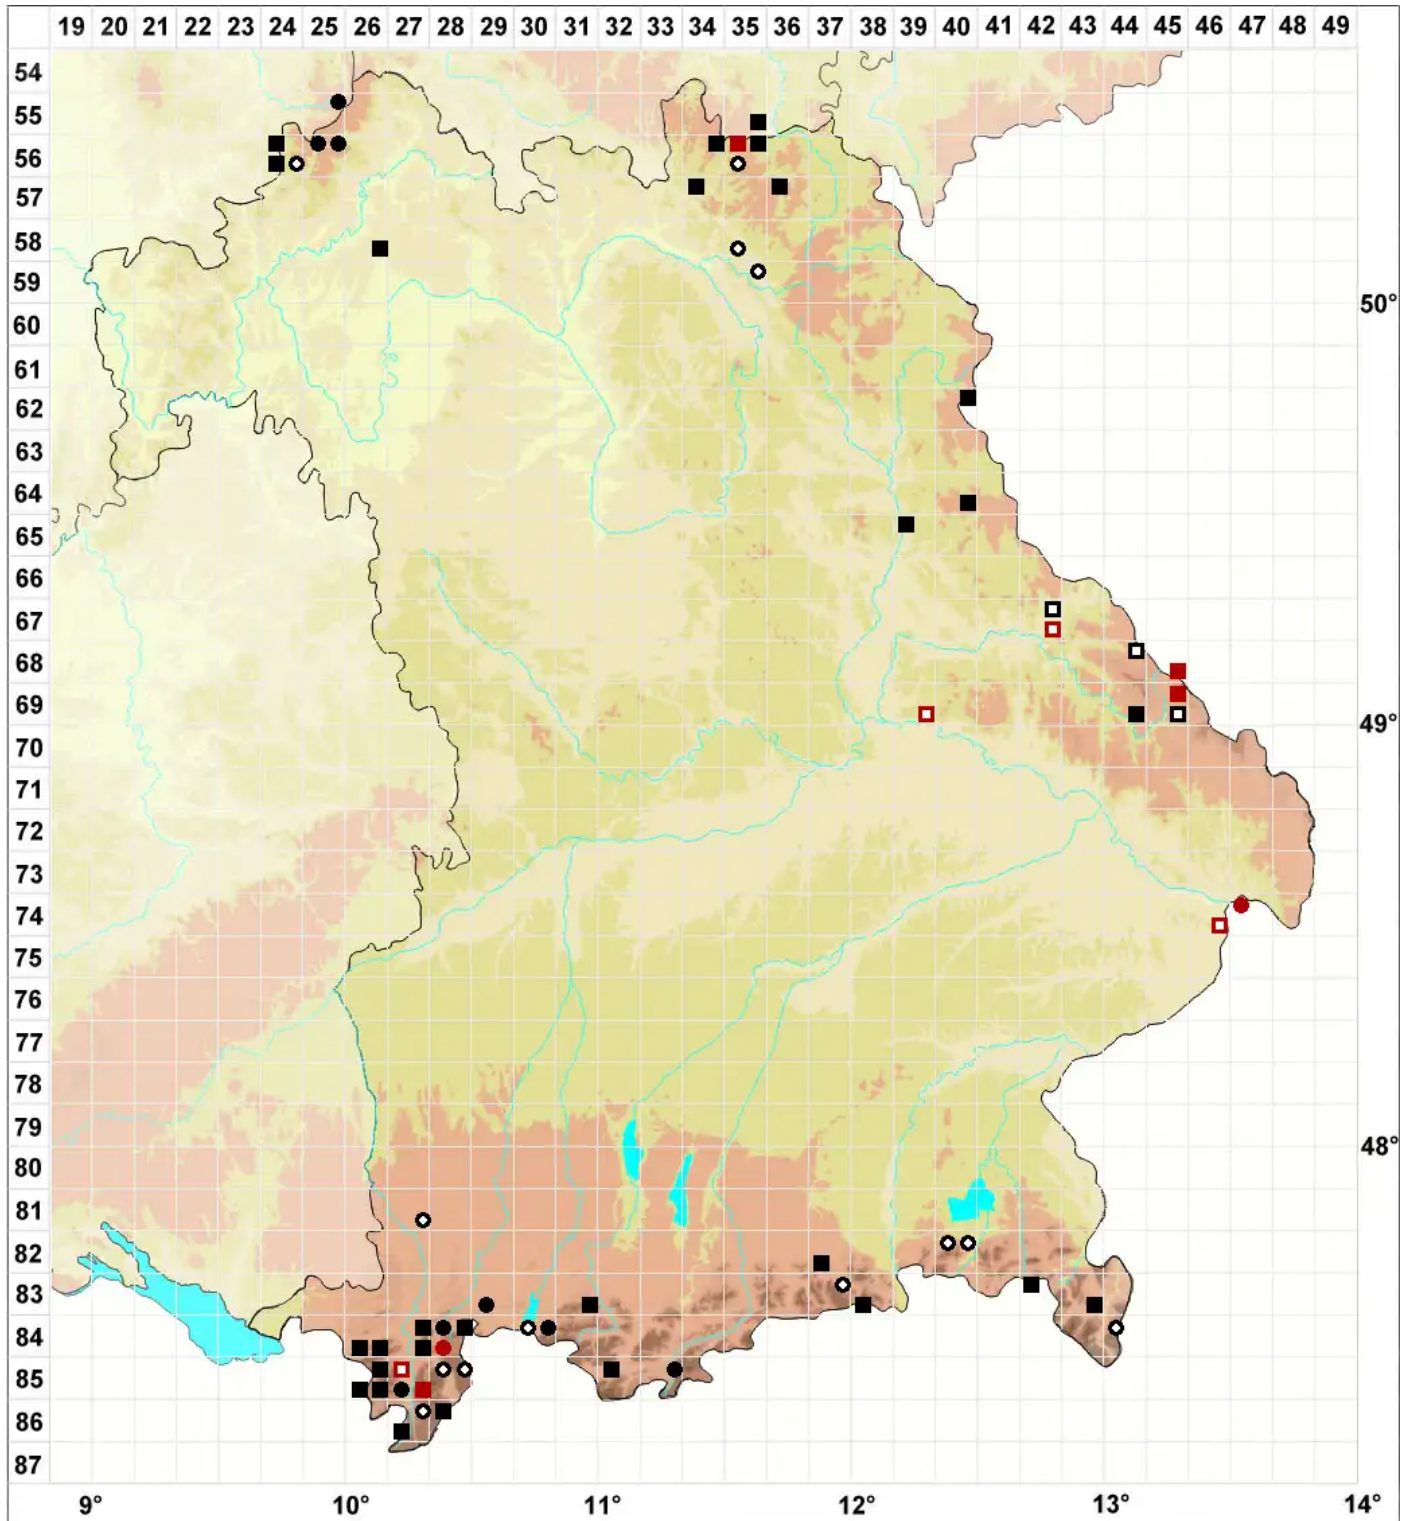

Imbribryum mildeanum (Jur.) J.R.Spence

Mildes Glanzbirnmoos

Legende:

- Symbole:**
- Ausgefülltes Symbol:
Zeitraum von 1980 bis heute (Aktuelle Angabe)
 - Leeres Symbol:
Zeitraum vor 1980 (Altangabe)
 - Quadrat: Herbarbeleg