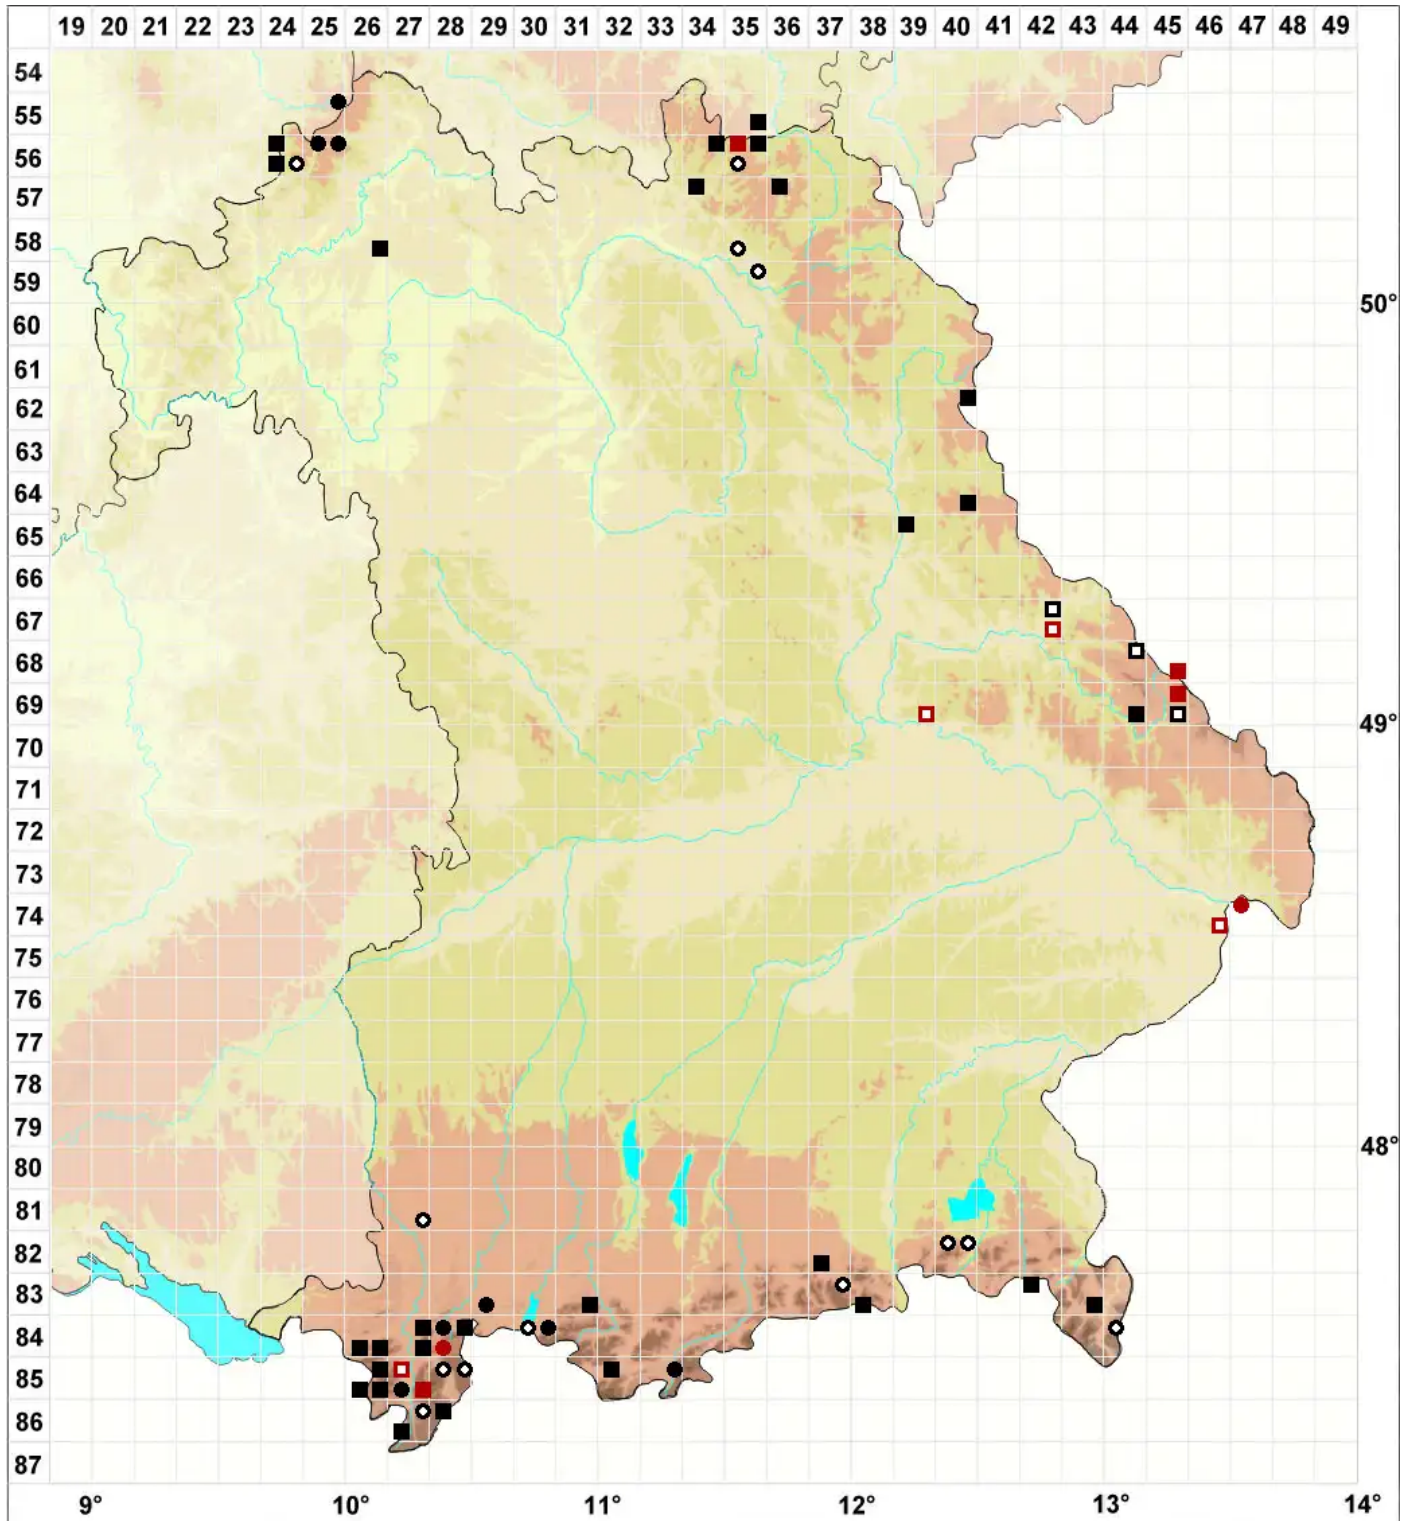

# Imbribryum mildeanum (Jur.) J.R.Spence

Mildes Glanzbirnmoos

Legende:

- Symbole:**
- Ausgefülltes Symbol:  
Zeitraum von 1980 bis heute (Aktuelle Angabe)
  - Leeres Symbol:  
Zeitraum vor 1980 (Altangabe)
  - Quadrat: Herbarbeleg