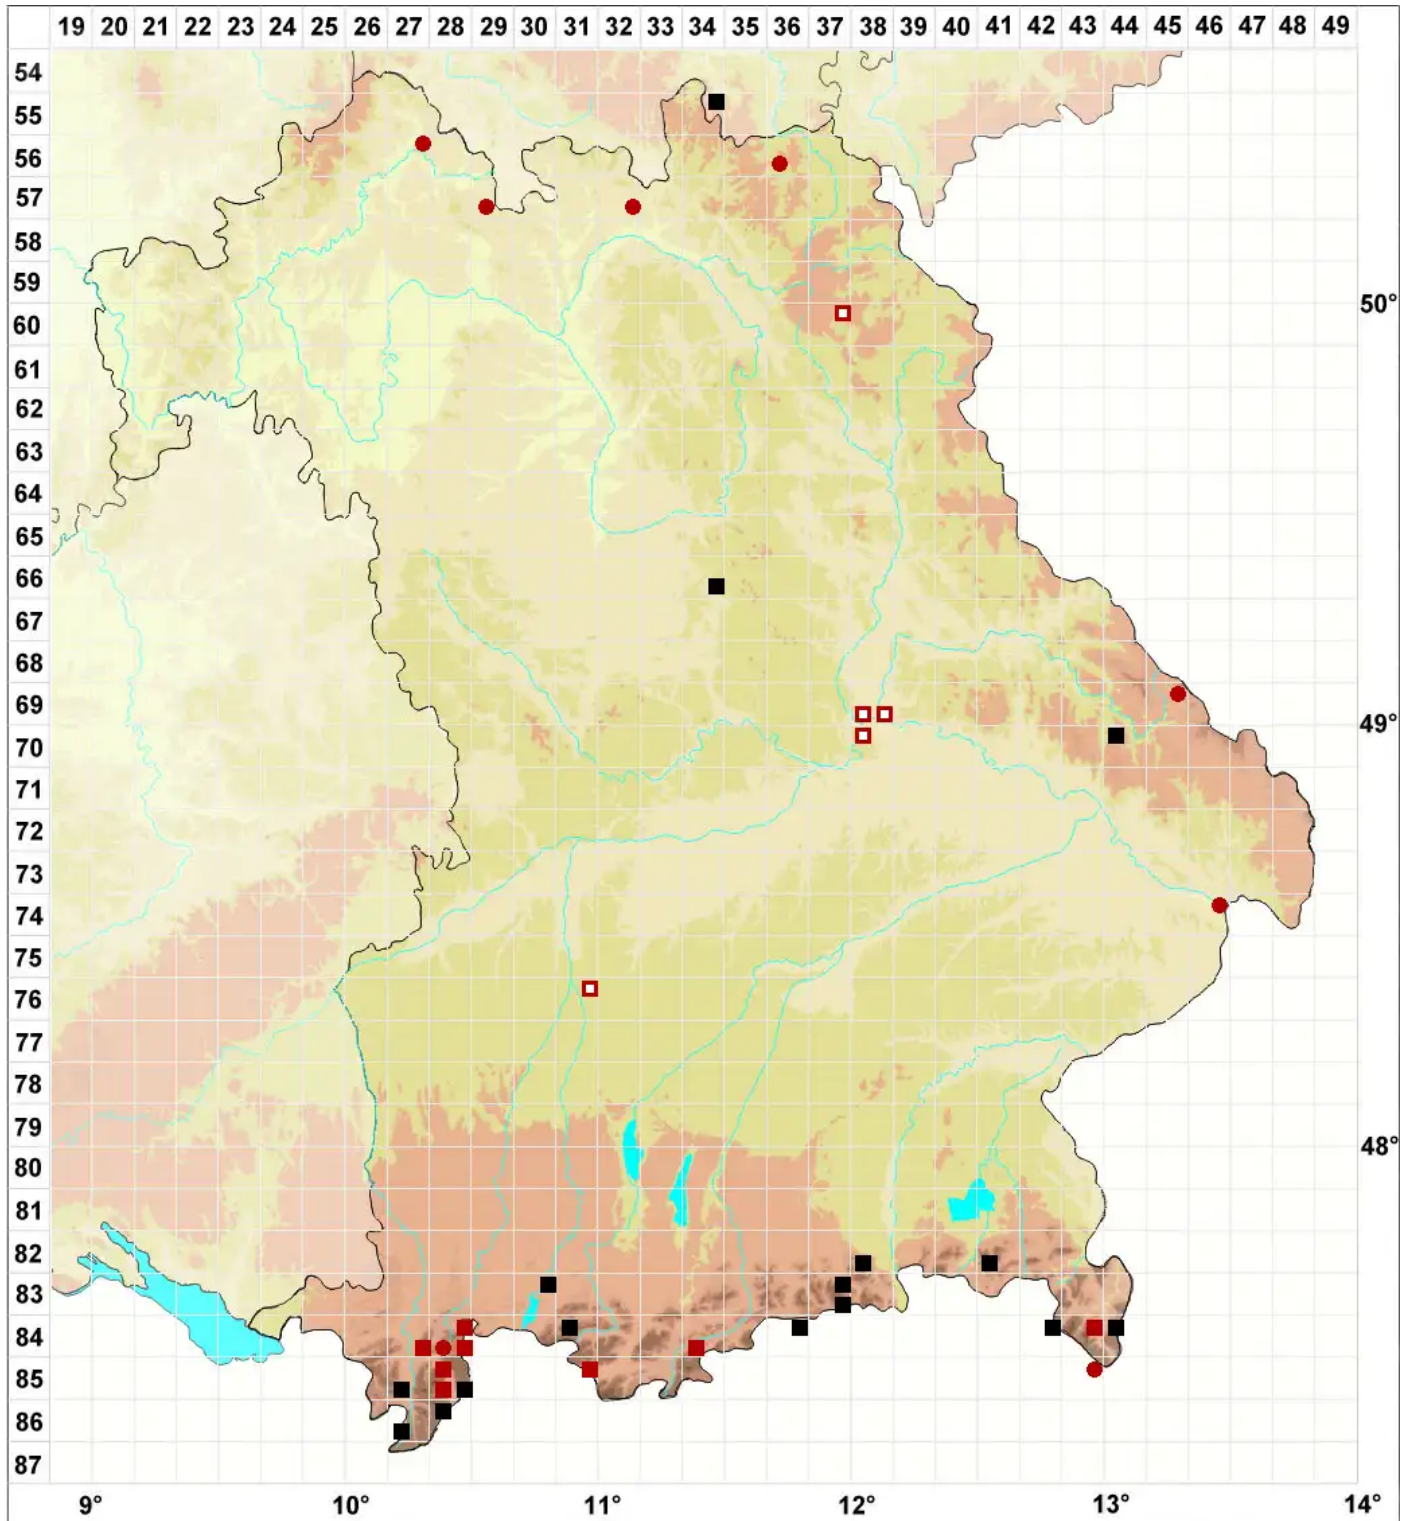

Ptychostomum boreale (F.Weber & D.Mohr) Ochyra & Bednar

Nordisches Vielzahnbirnmoos

Legende:

- Symbole:**
- Ausgefülltes Symbol:
Zeitraum von 1980 bis heute (Aktuelle Angabe)
 - Leeres Symbol:
Zeitraum vor 1980 (Altangabe)
 - Quadrat: Herbarbeleg