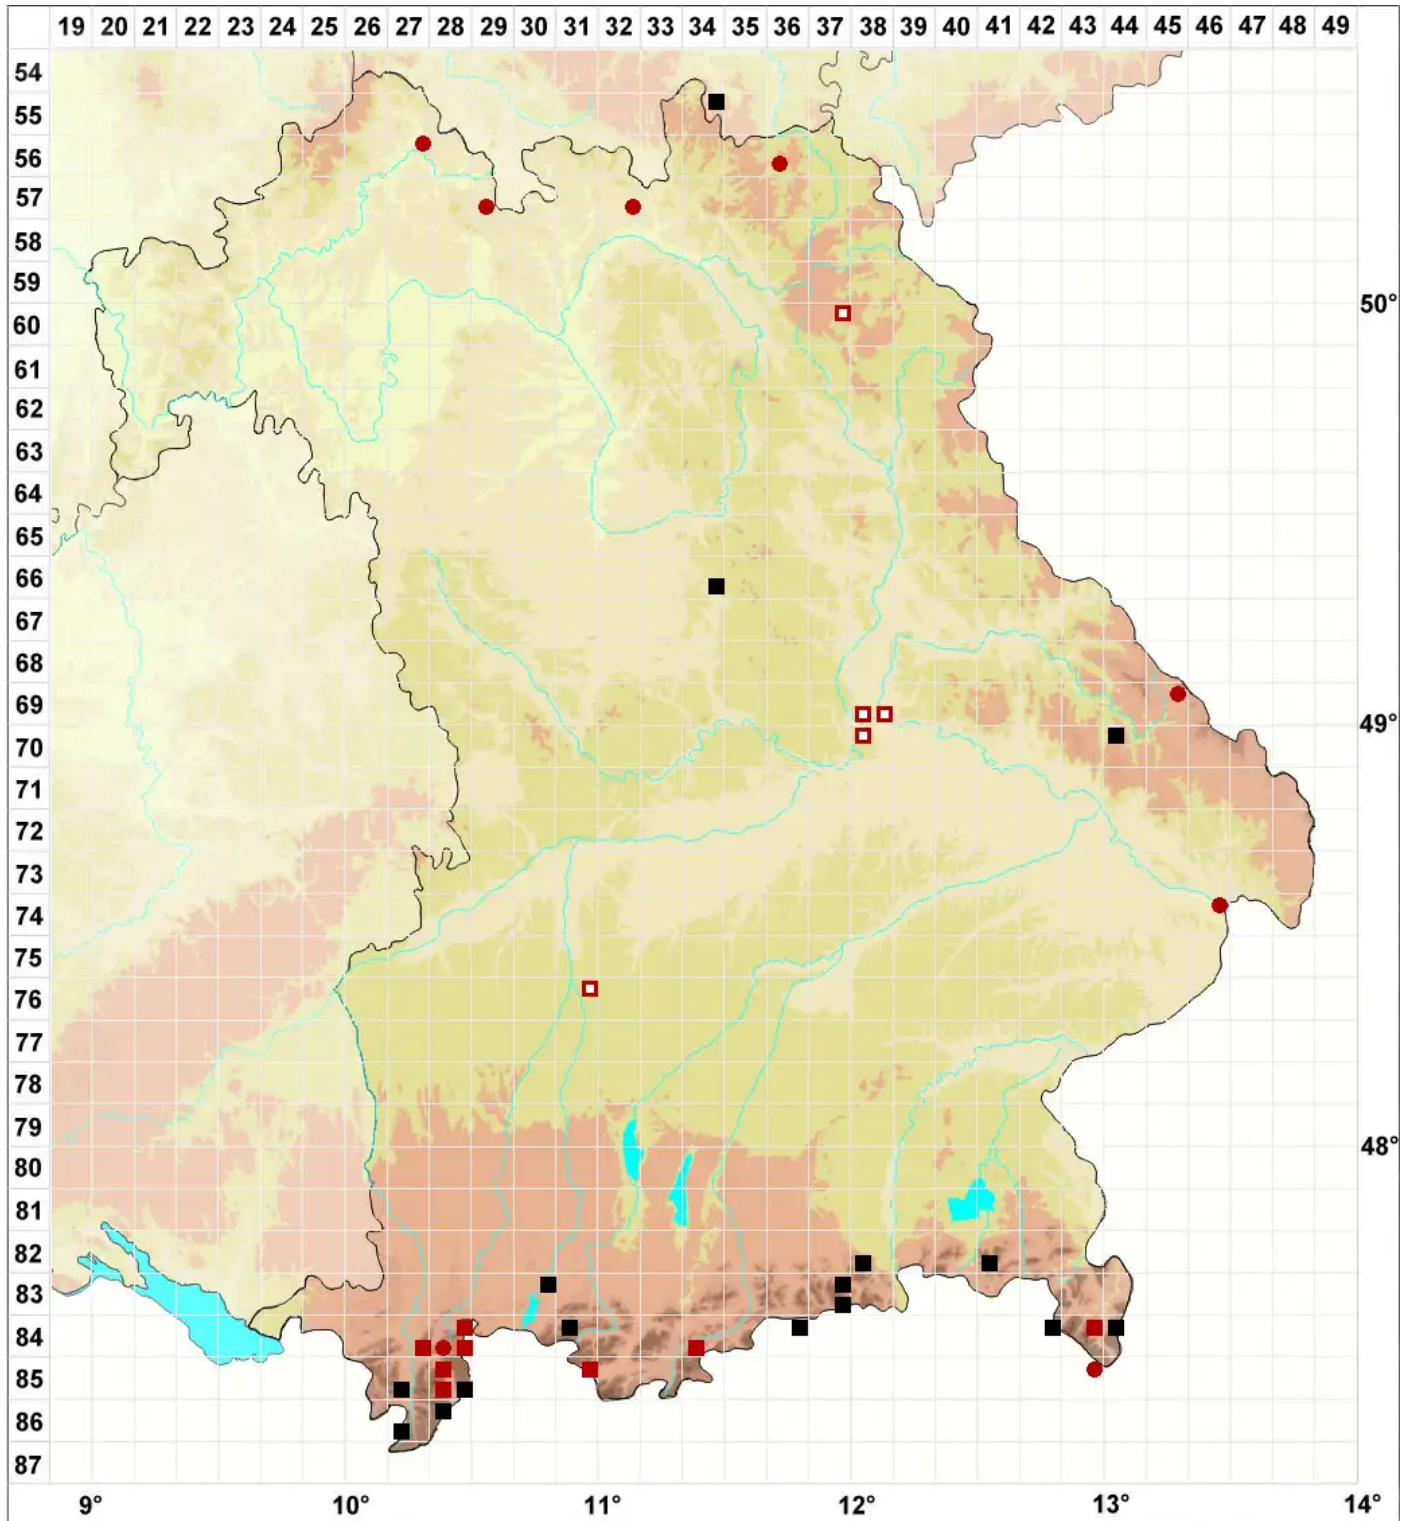

# Ptychostomum boreale (F.Weber & D.Mohr) Ochyra & Bednar

## Nordisches Vielzahnbirnmoos

Legende:

- Symbole:**  
Ausgefülltes Symbol:  
Zeitraum von 1980 bis heute (Aktuelle Angabe)  
Leeres Symbol:  
Zeitraum vor 1980 (Altangabe)  
Quadrat: Herbarbeleg