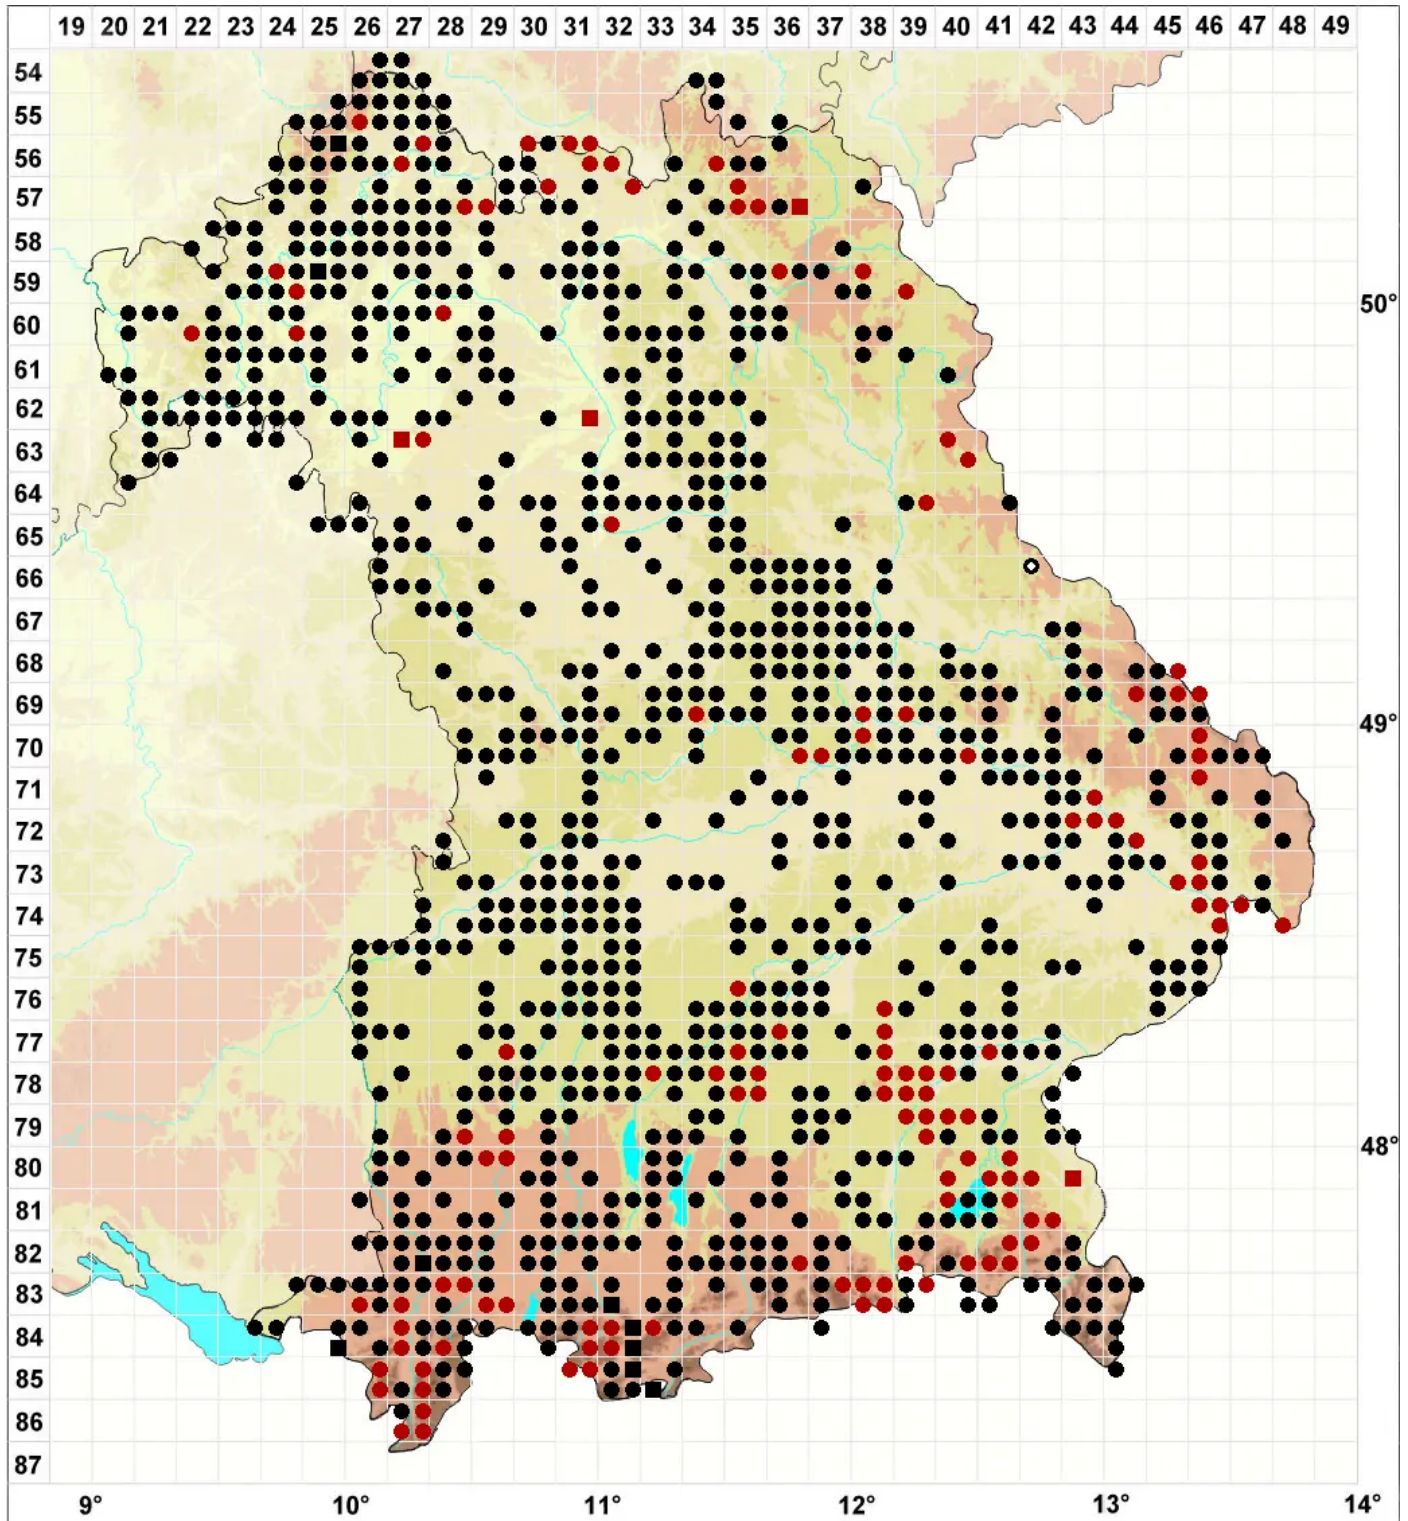

# Ptychostomum moravicum (Podp.) Ros & Mazimpaka

Schlaffes Vielzahnbirnmoos

Legende:

**Symbole:**

Ausgefülltes Symbol:  
Zeitraum von 1980 bis heute (Aktuelle Angabe)

Leeres Symbol:  
Zeitraum vor 1980 (Altangabe)

Quadrat: Herbarbeleg