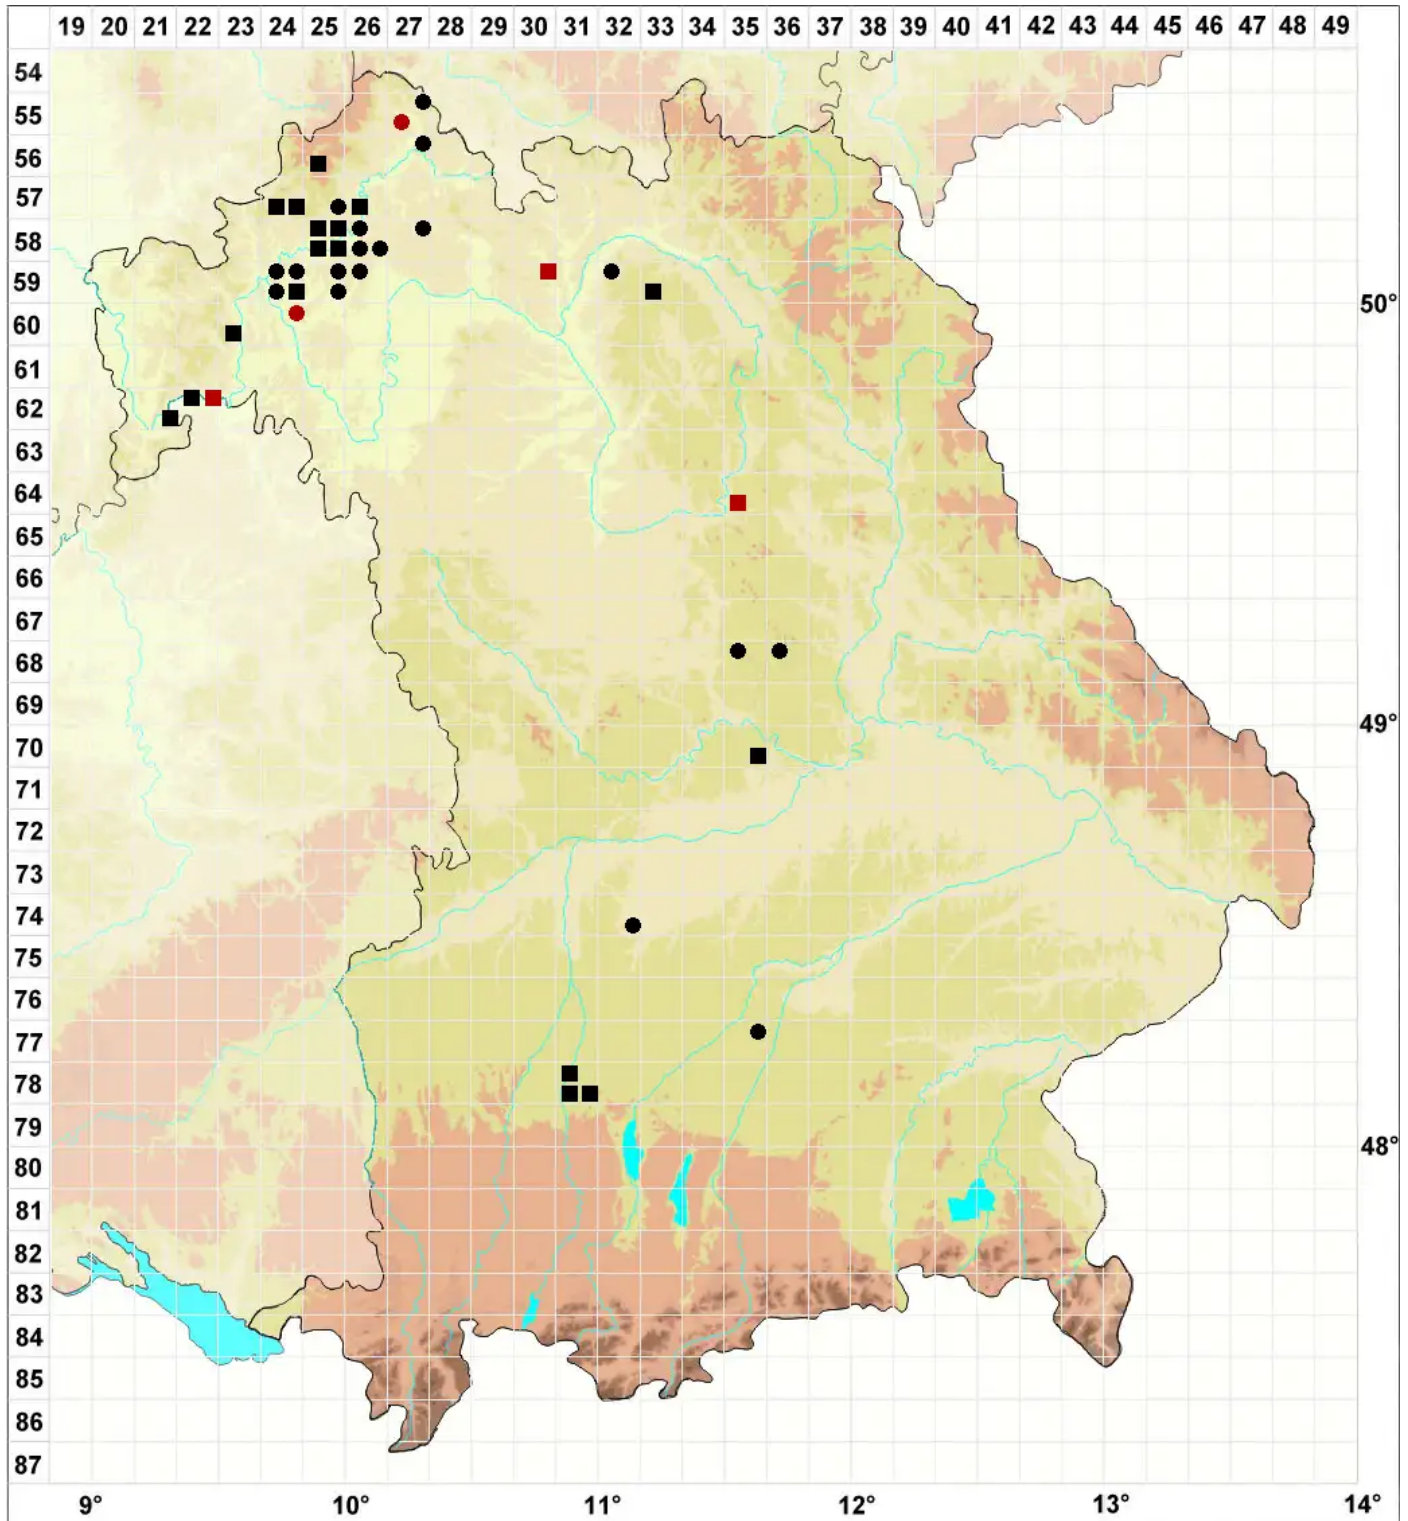

# Bryum radiculosum Brid.

## Wurzelfilziges Birnmoos

Legende:

- Symbole:**
- Ausgefülltes Symbol:  
Zeitraum von 1980 bis heute (Aktuelle Angabe)
  - Leeres Symbol:  
Zeitraum vor 1980 (Altangabe)
  - Quadrat: Herbarbeleg