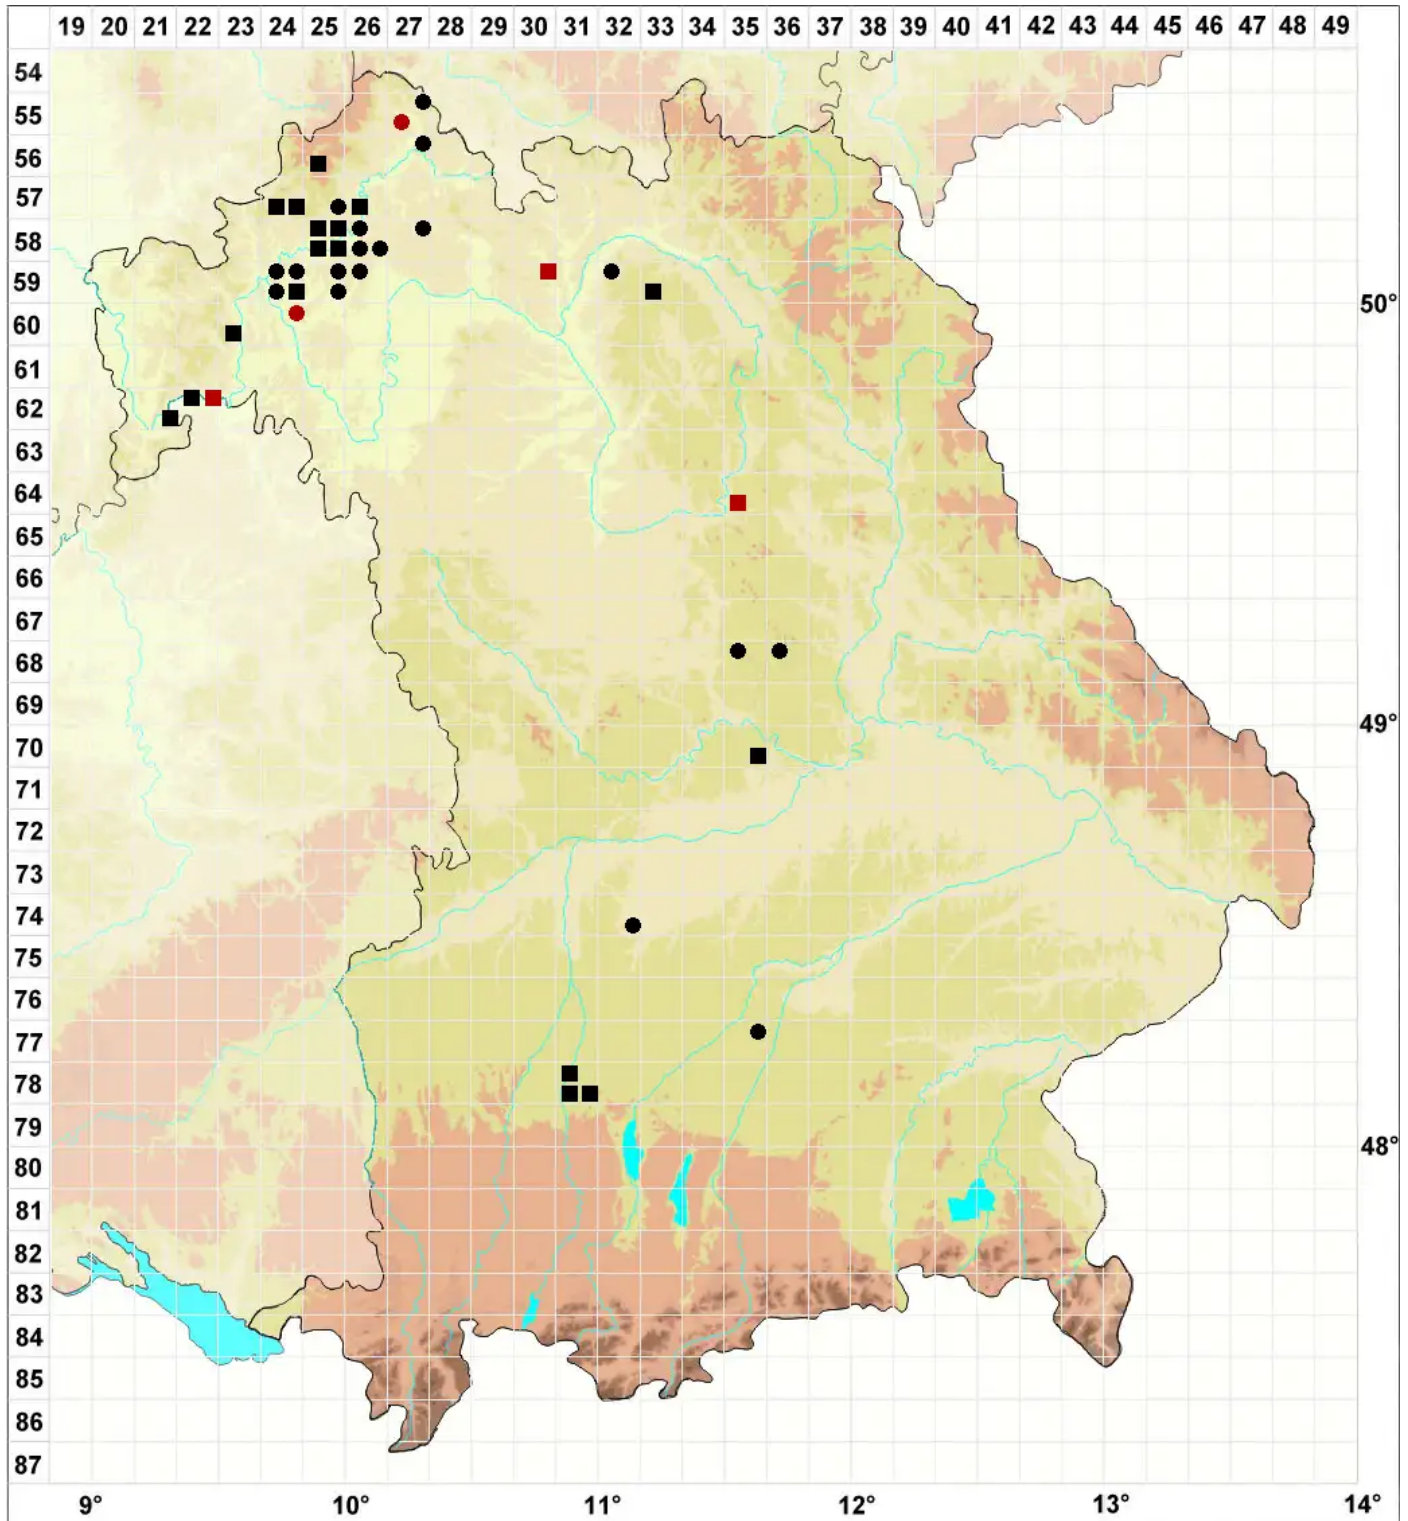

Bryum radiculosum Brid.

Wurzelfilziges Birnmoos

Legende:

1. **Symbole:**
2. Ausgefülltes Symbol:
     Zeitraum von 1980 bis heute (Aktuelle Angabe)
   - Leeres Symbol:
     Zeitraum vor 1980 (Altangabe)
   - Quadrat: Herbarbeleg