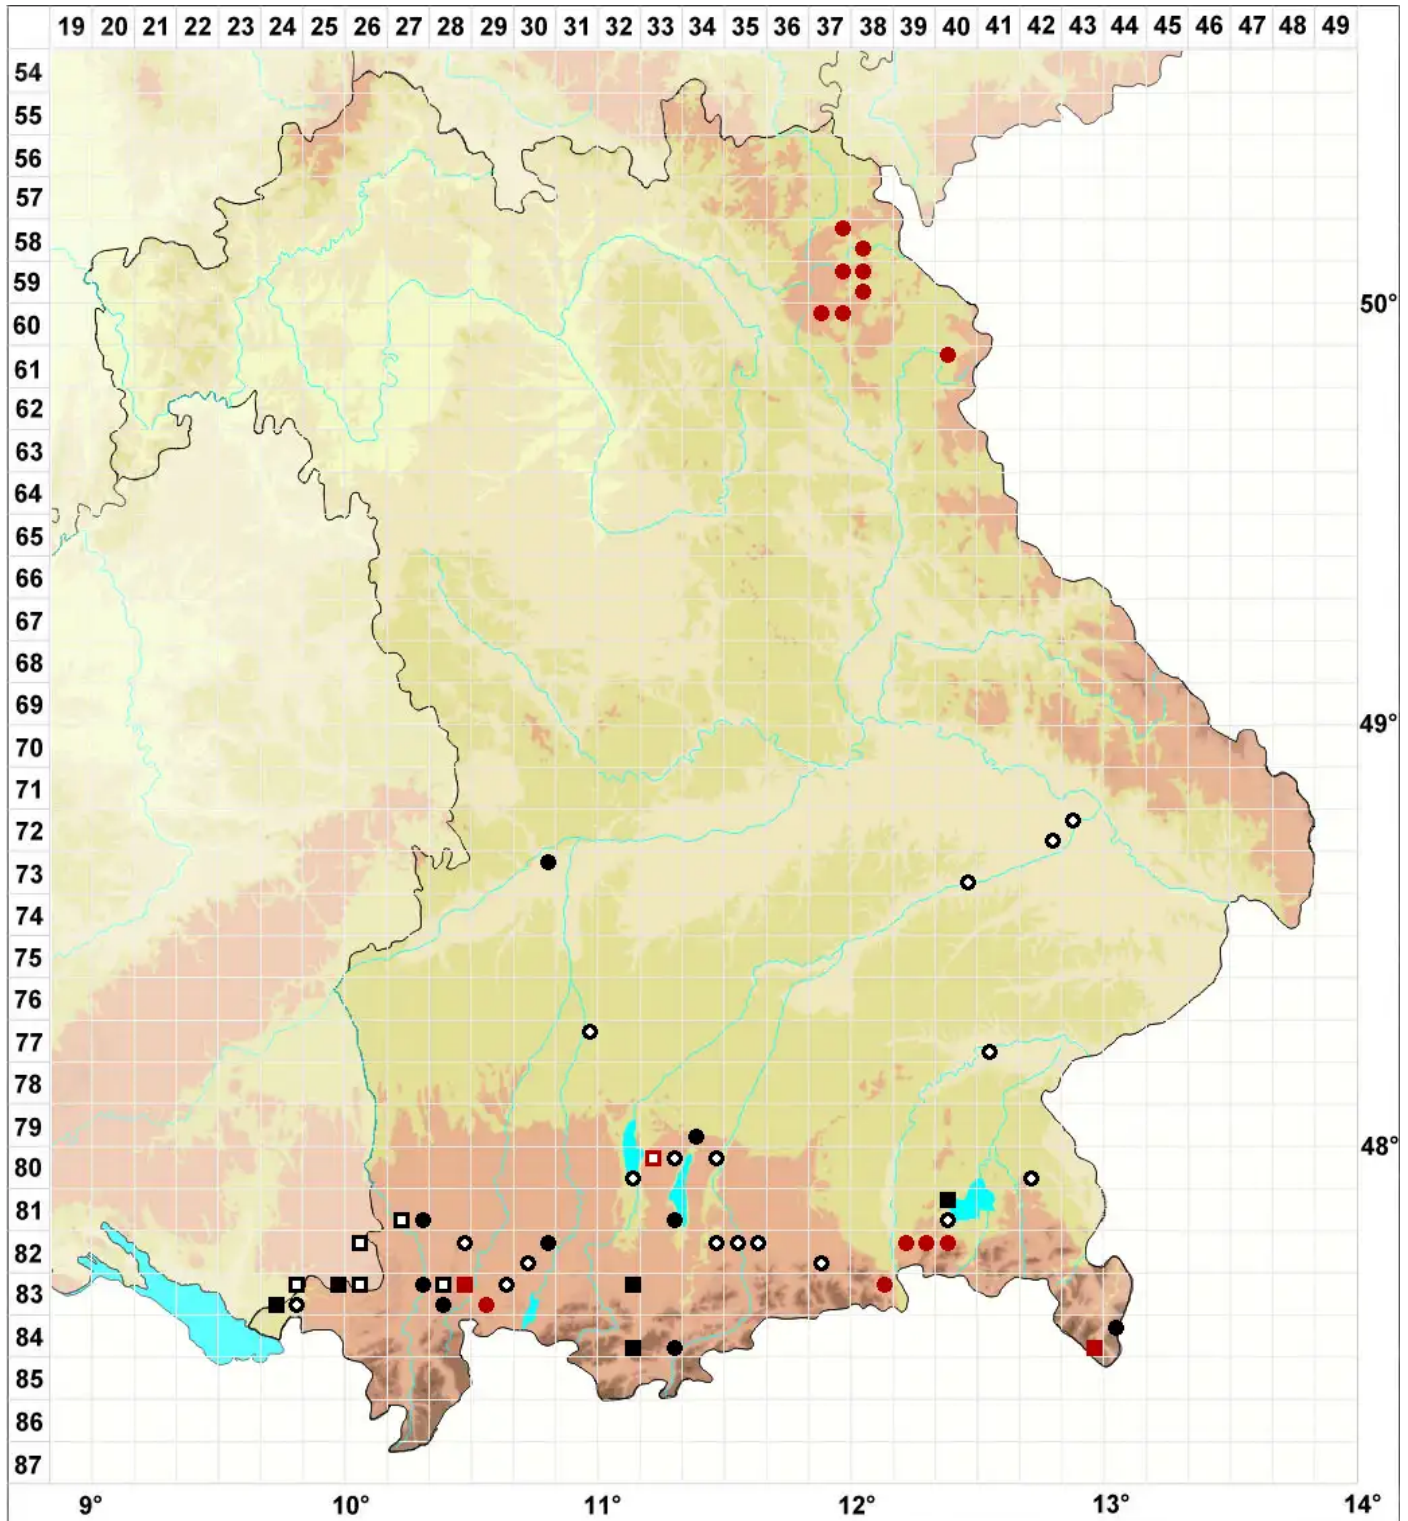

Ptychostomum neodamense (Itzigs. ex Müll.Hal.) J.R.Spence

Neudammer Vielzahnbirnmoos

Legende:

- Symbole:**
- Ausgefülltes Symbol:
Zeitraum von 1980 bis heute (Aktuelle Angabe)
 - Leeres Symbol:
Zeitraum vor 1980 (Altangabe)
 - Quadrat: Herbarbeleg