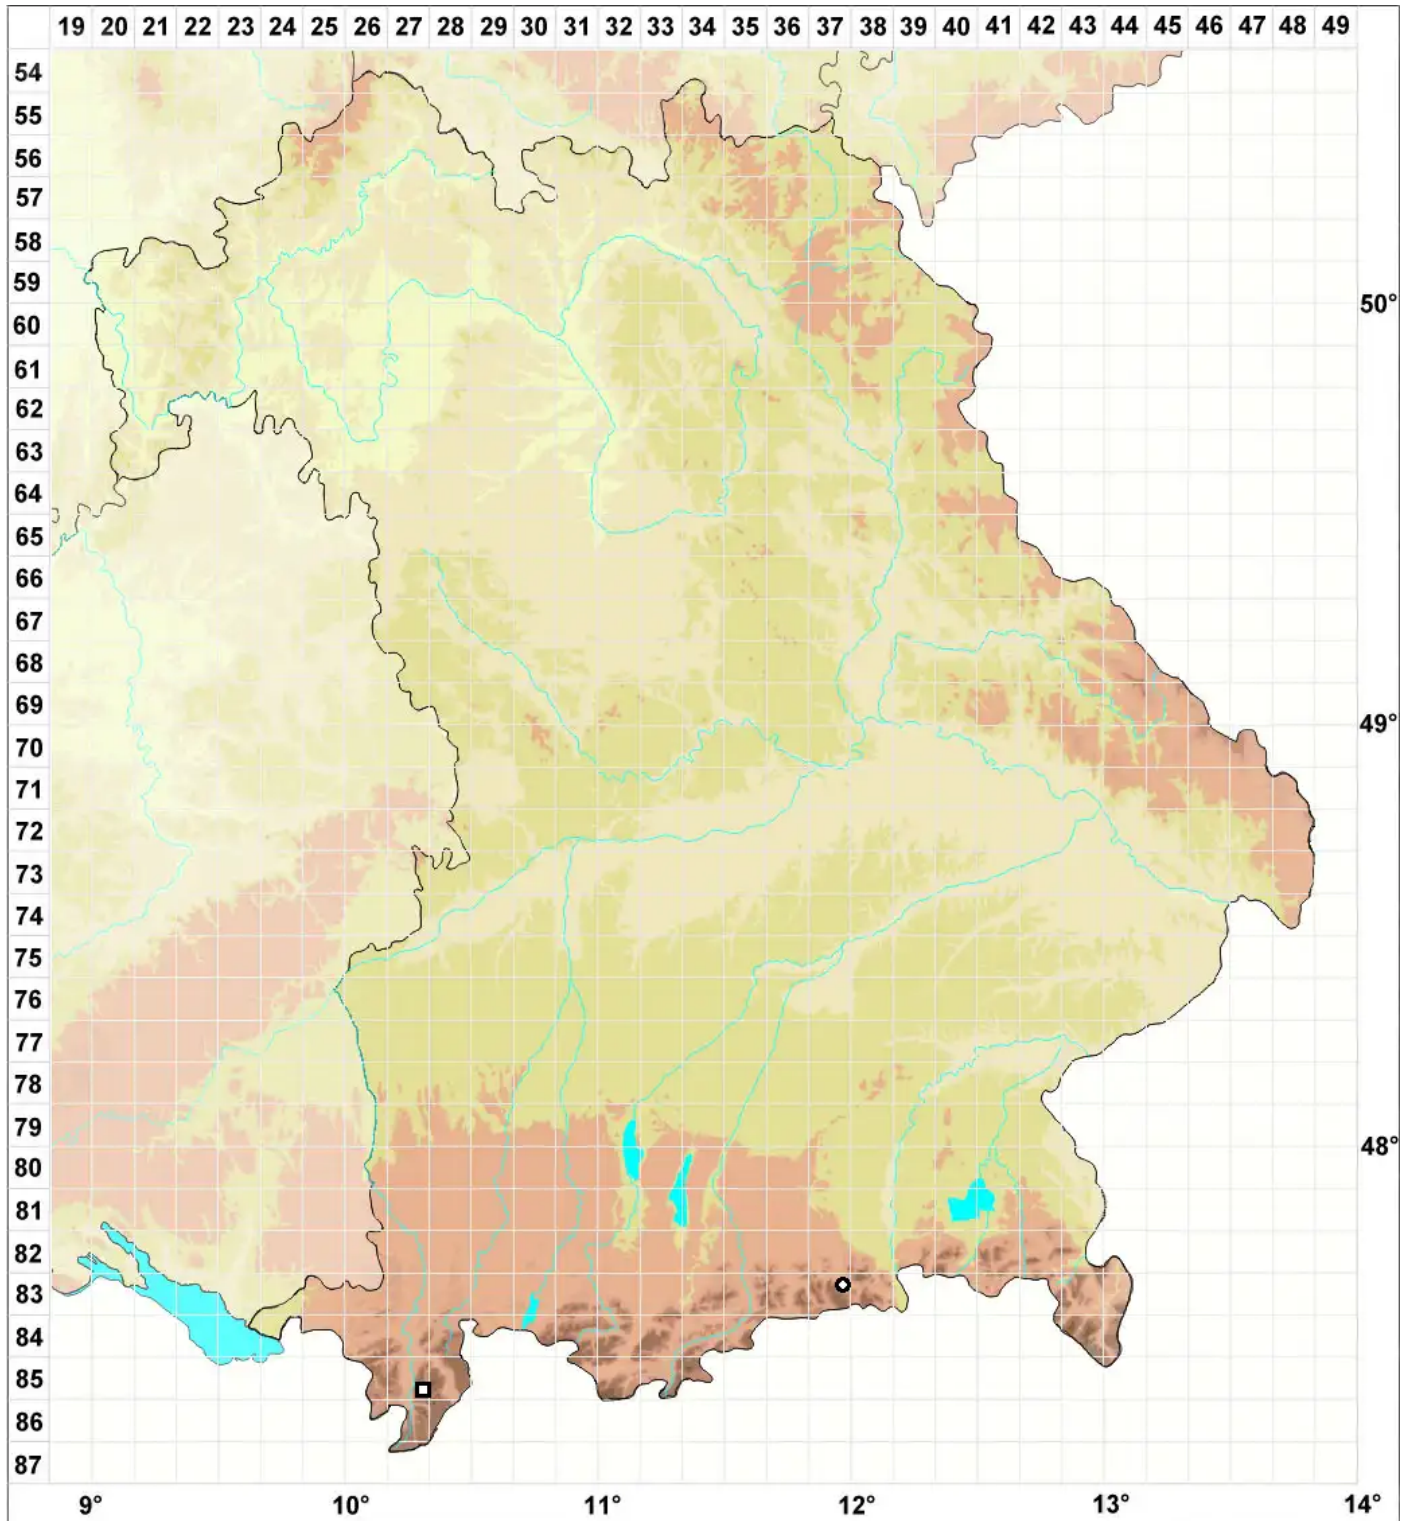

Ptychostomum subneodamense (Kindb.) J.R. Spence

Rundblättriges Neudammer Vielzahnbirnmoos

Legende:

Symbole:

Ausgefülltes Symbol:
Zeitraum von 1980 bis heute (Aktuelle Angabe)

Leeres Symbol:
Zeitraum vor 1980 (Altangabe)

Quadrat: Herbarbeleg