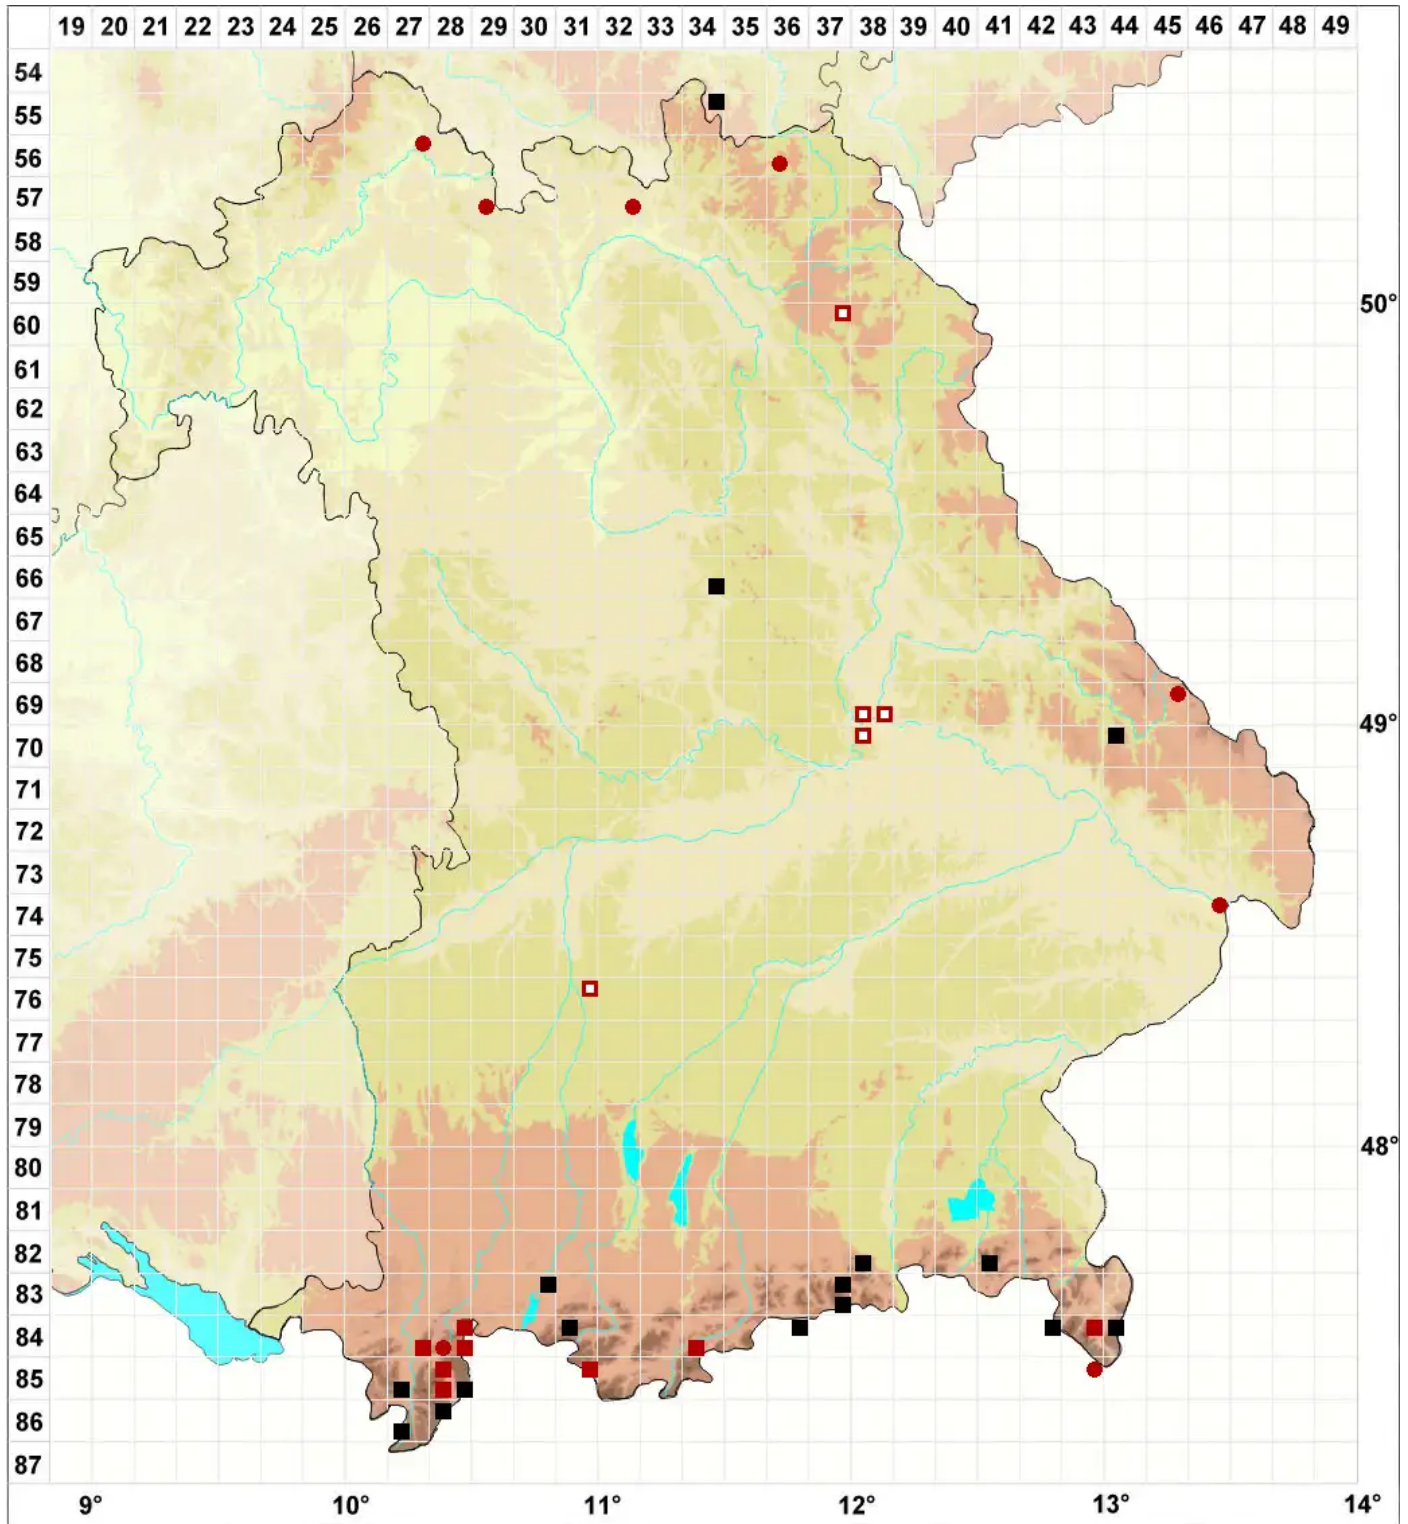

# Ptychostomum boreale (F.Weber & D.Mohr) Ochyra & Bednar

Nordisches Vielzahnbirnmoos

Legende:

- Symbole:**
- Ausgefülltes Symbol:  
Zeitraum von 1980 bis heute (Aktuelle Angabe)
  - Leeres Symbol:  
Zeitraum vor 1980 (Altangabe)
  - Quadrat: Herbarbeleg