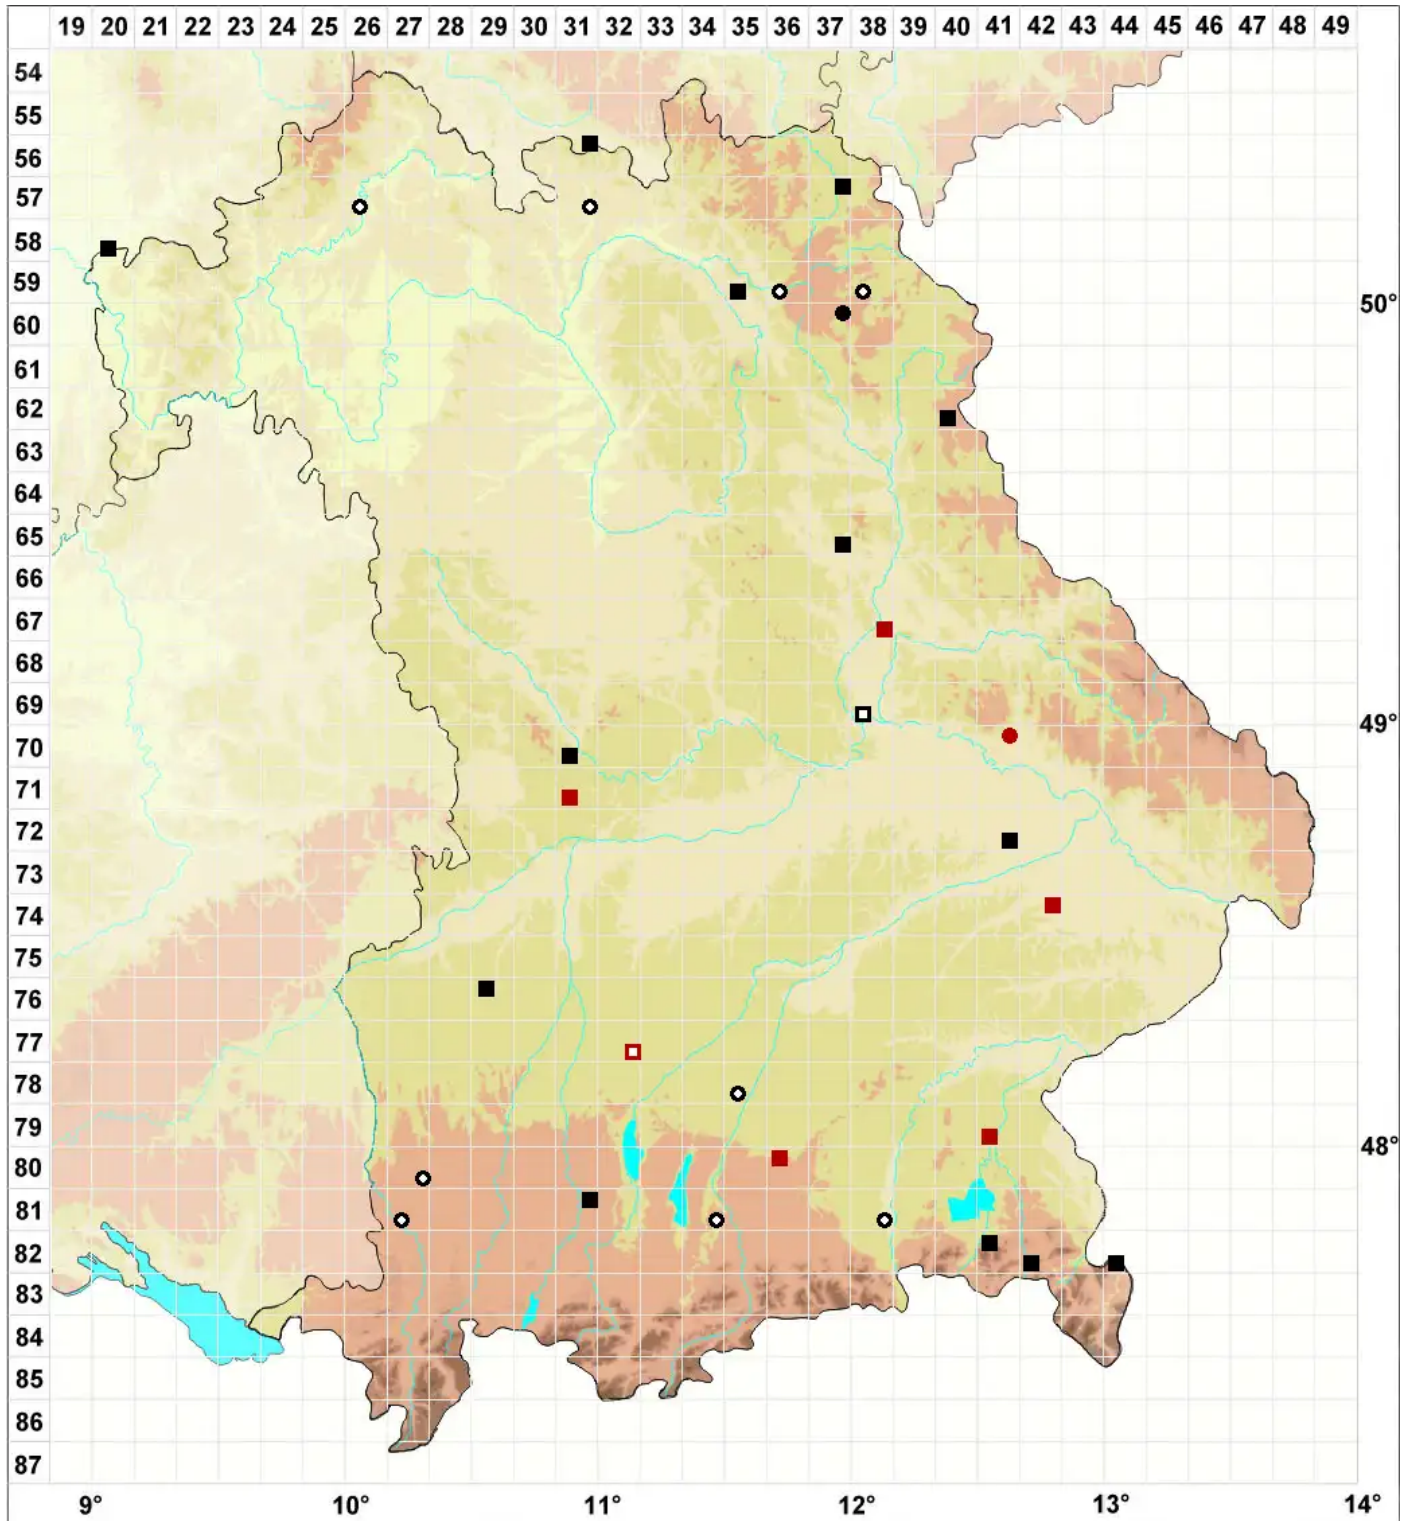

# Bryum intermedium (Brid.) Blandow

## Mittleres Birnmoos

Legende:

- Symbole:**  
Ausgefülltes Symbol:  
Zeitraum von 1980 bis heute (Aktuelle Angabe)  
Leeres Symbol:  
Zeitraum vor 1980 (Altangabe)  
Quadrat: Herbarbeleg