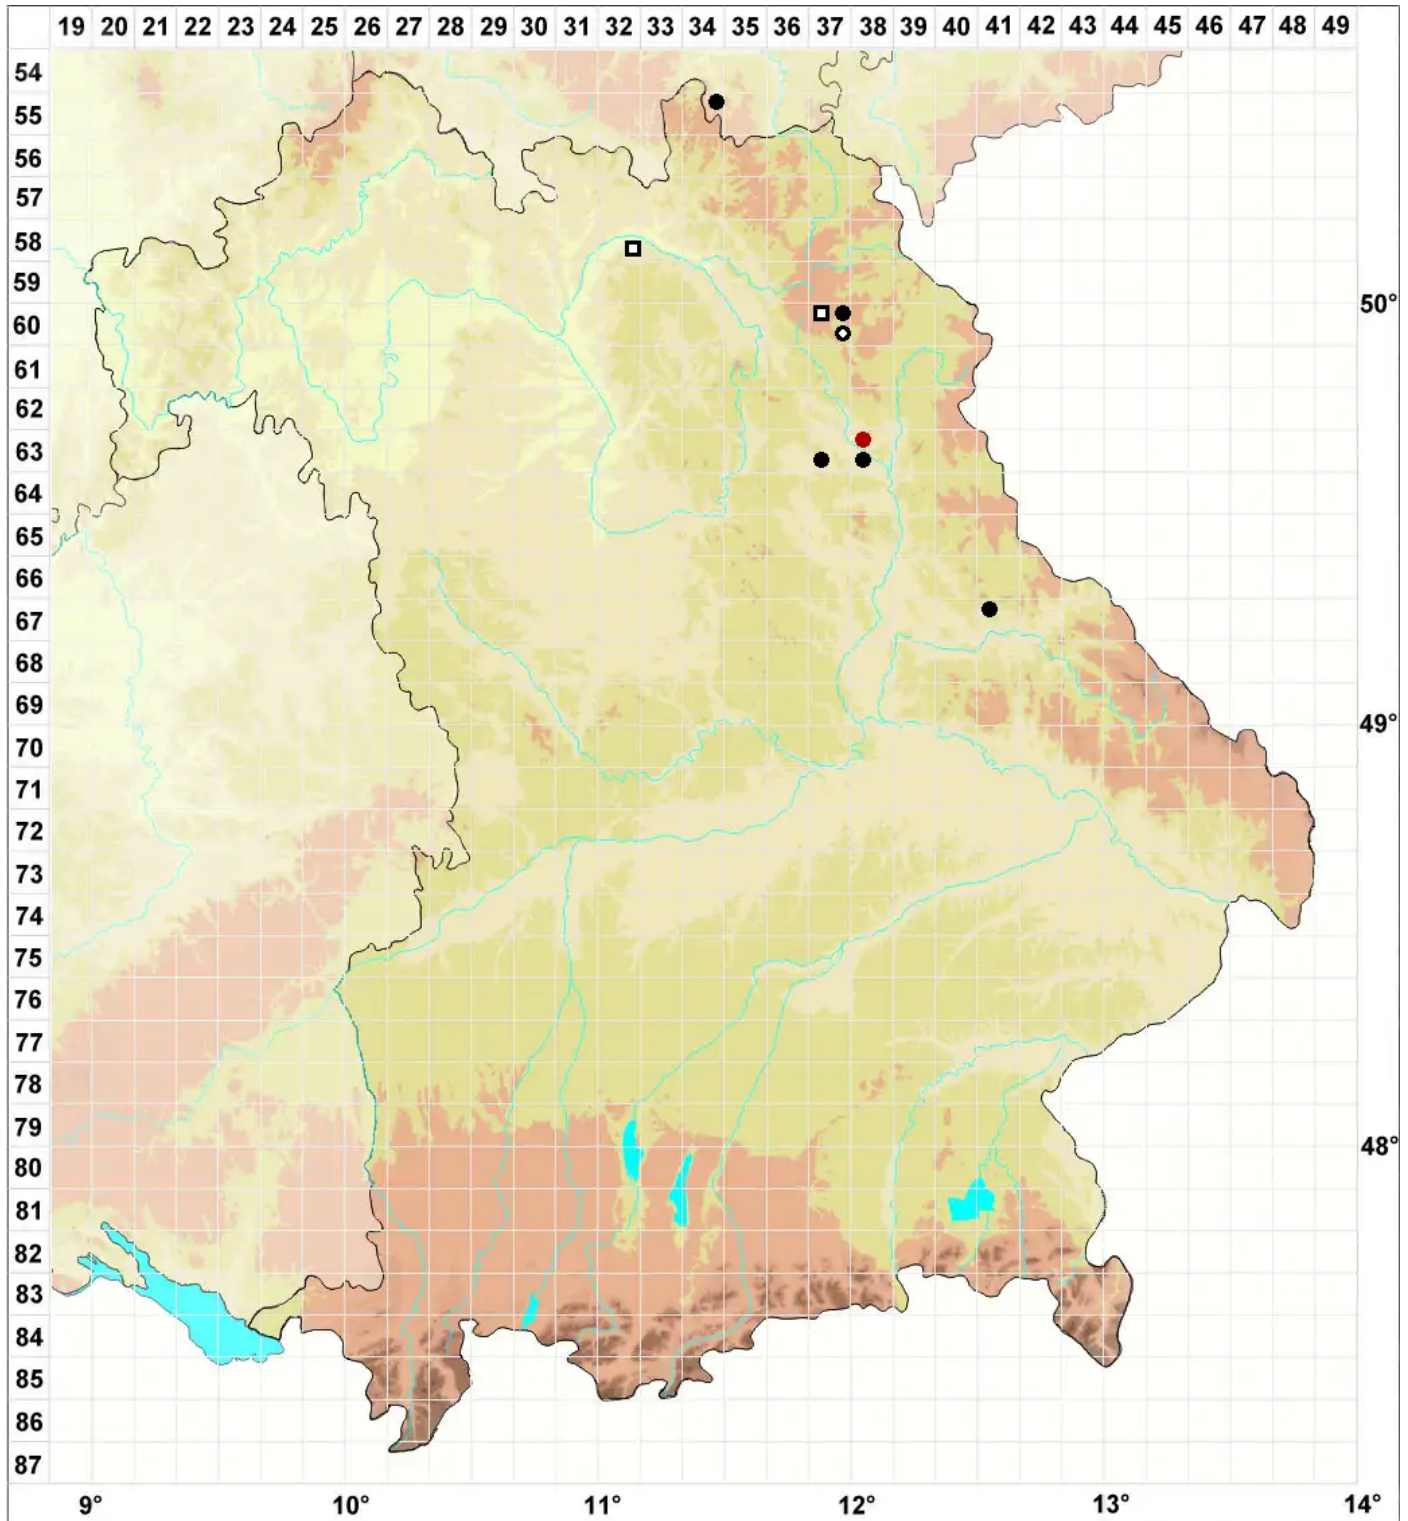

# Discelium nudum (Dicks.) Brid.

Nacktes Zweischenkelmoos

Legende:

**Symbole:**  
Ausgefülltes Symbol:  
Zeitraum von 1980 bis heute (Aktuelle Angabe)  
Leeres Symbol:  
Zeitraum vor 1980 (Altangabe)  
Quadrat: Herbarbeleg