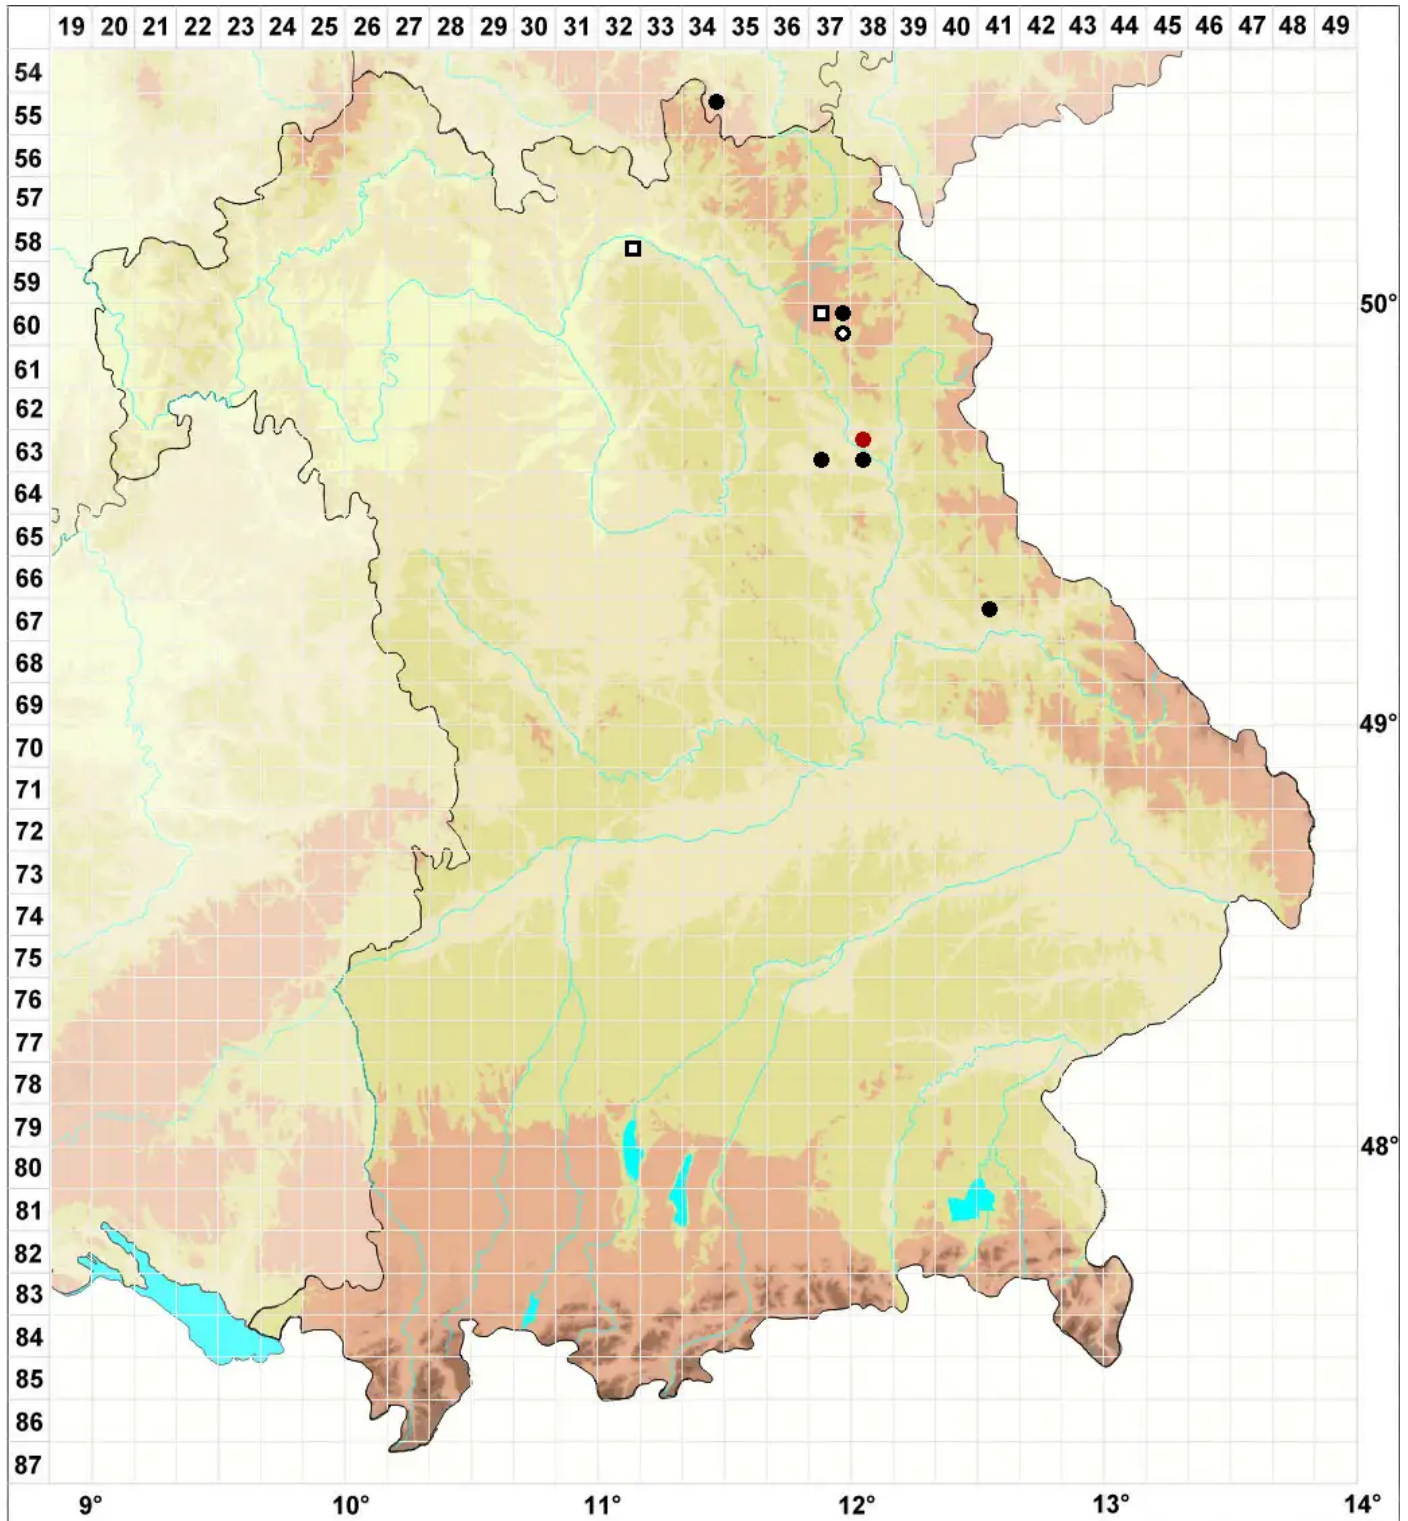

Discelium nudum (Dicks.) Brid.

Nacktes Zweischenkelmoos

Legende:

Symbole:

Ausgefülltes Symbol:
Zeitraum von 1980 bis heute (Aktuelle Angabe)

Leeres Symbol:
Zeitraum vor 1980 (Altangabe)

Quadrat: Herbarbeleg