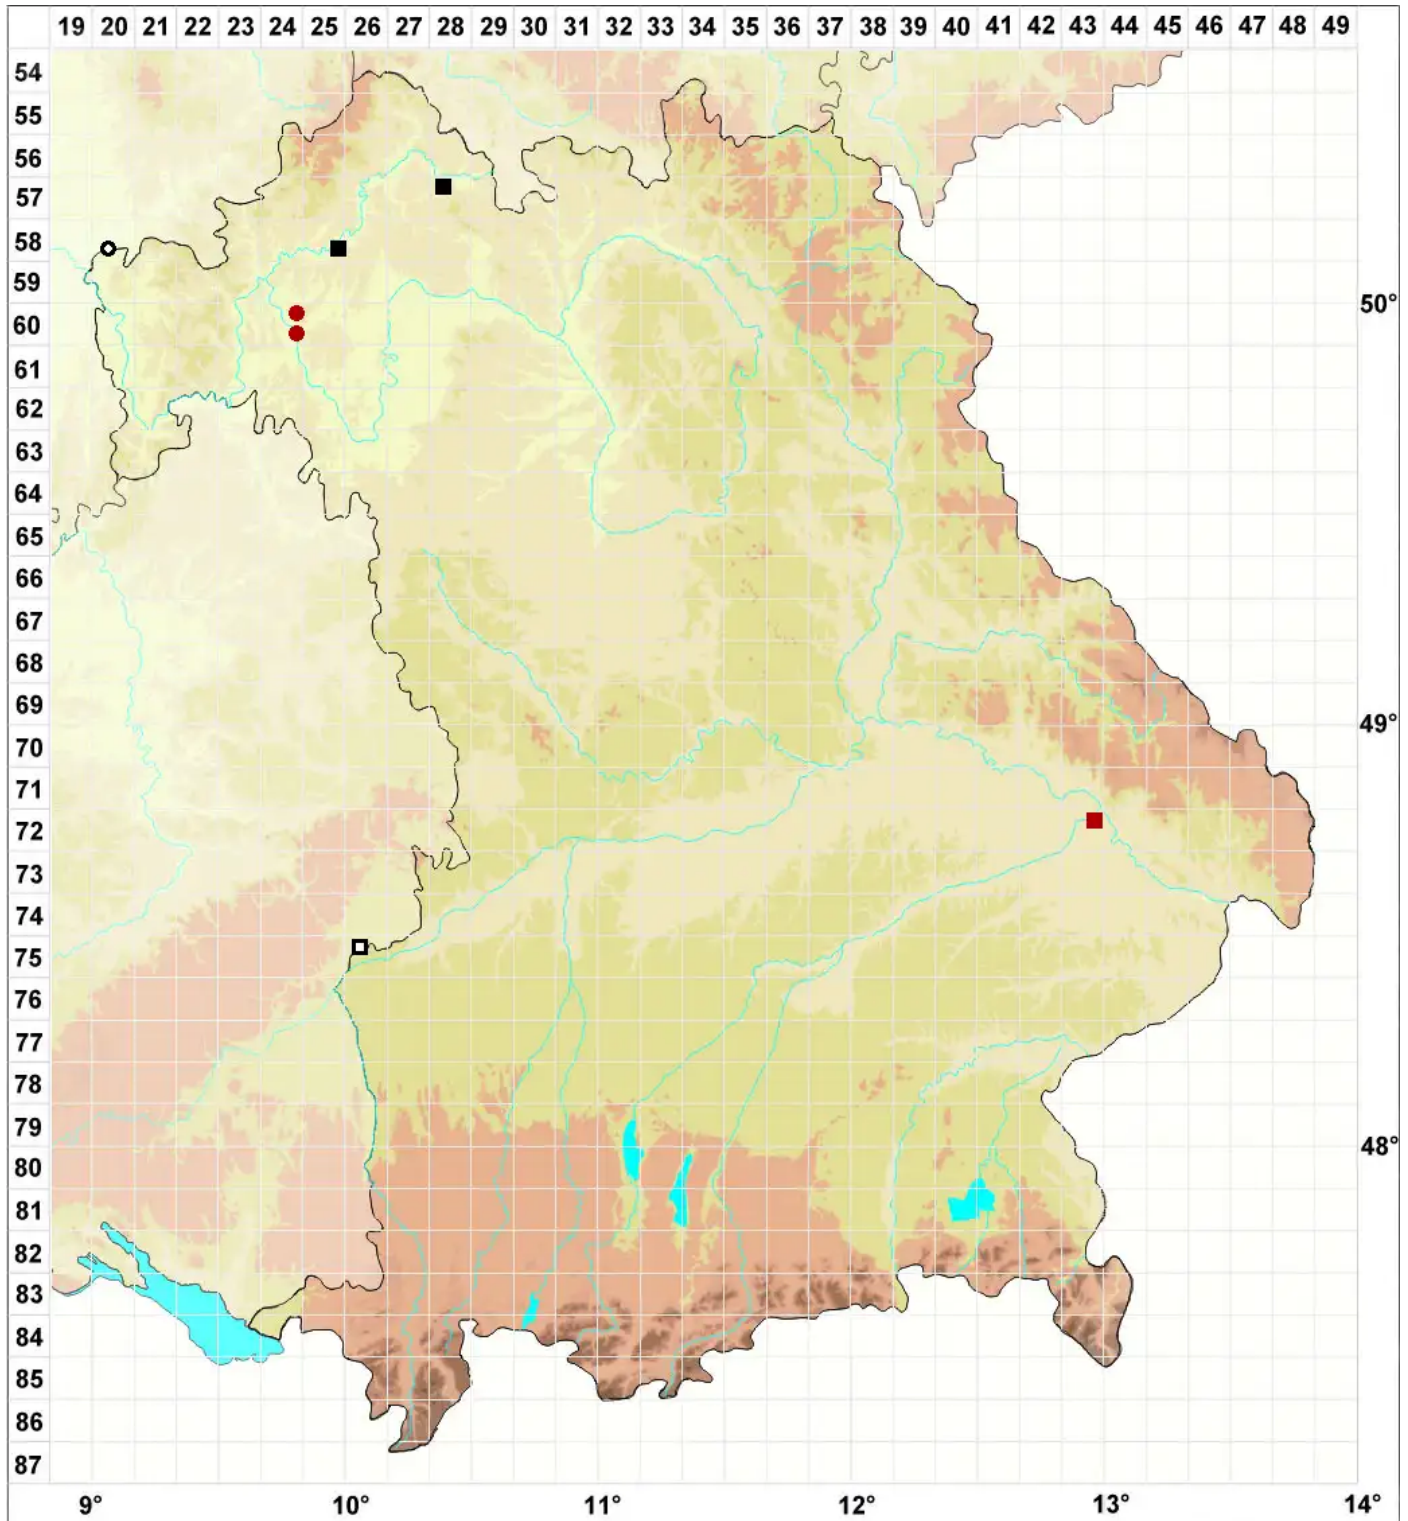

Ptychostomum torquescens (Bruch & Schimp.) Ros & Mazimp

Gedrehtes Vielzahnbirnmoos

Legende:

- Symbole:**
- Ausgefülltes Symbol:
Zeitraum von 1980 bis heute (Aktuelle Angabe)
 - Leeres Symbol:
Zeitraum vor 1980 (Altangabe)
 - Quadrat: Herbarbeleg