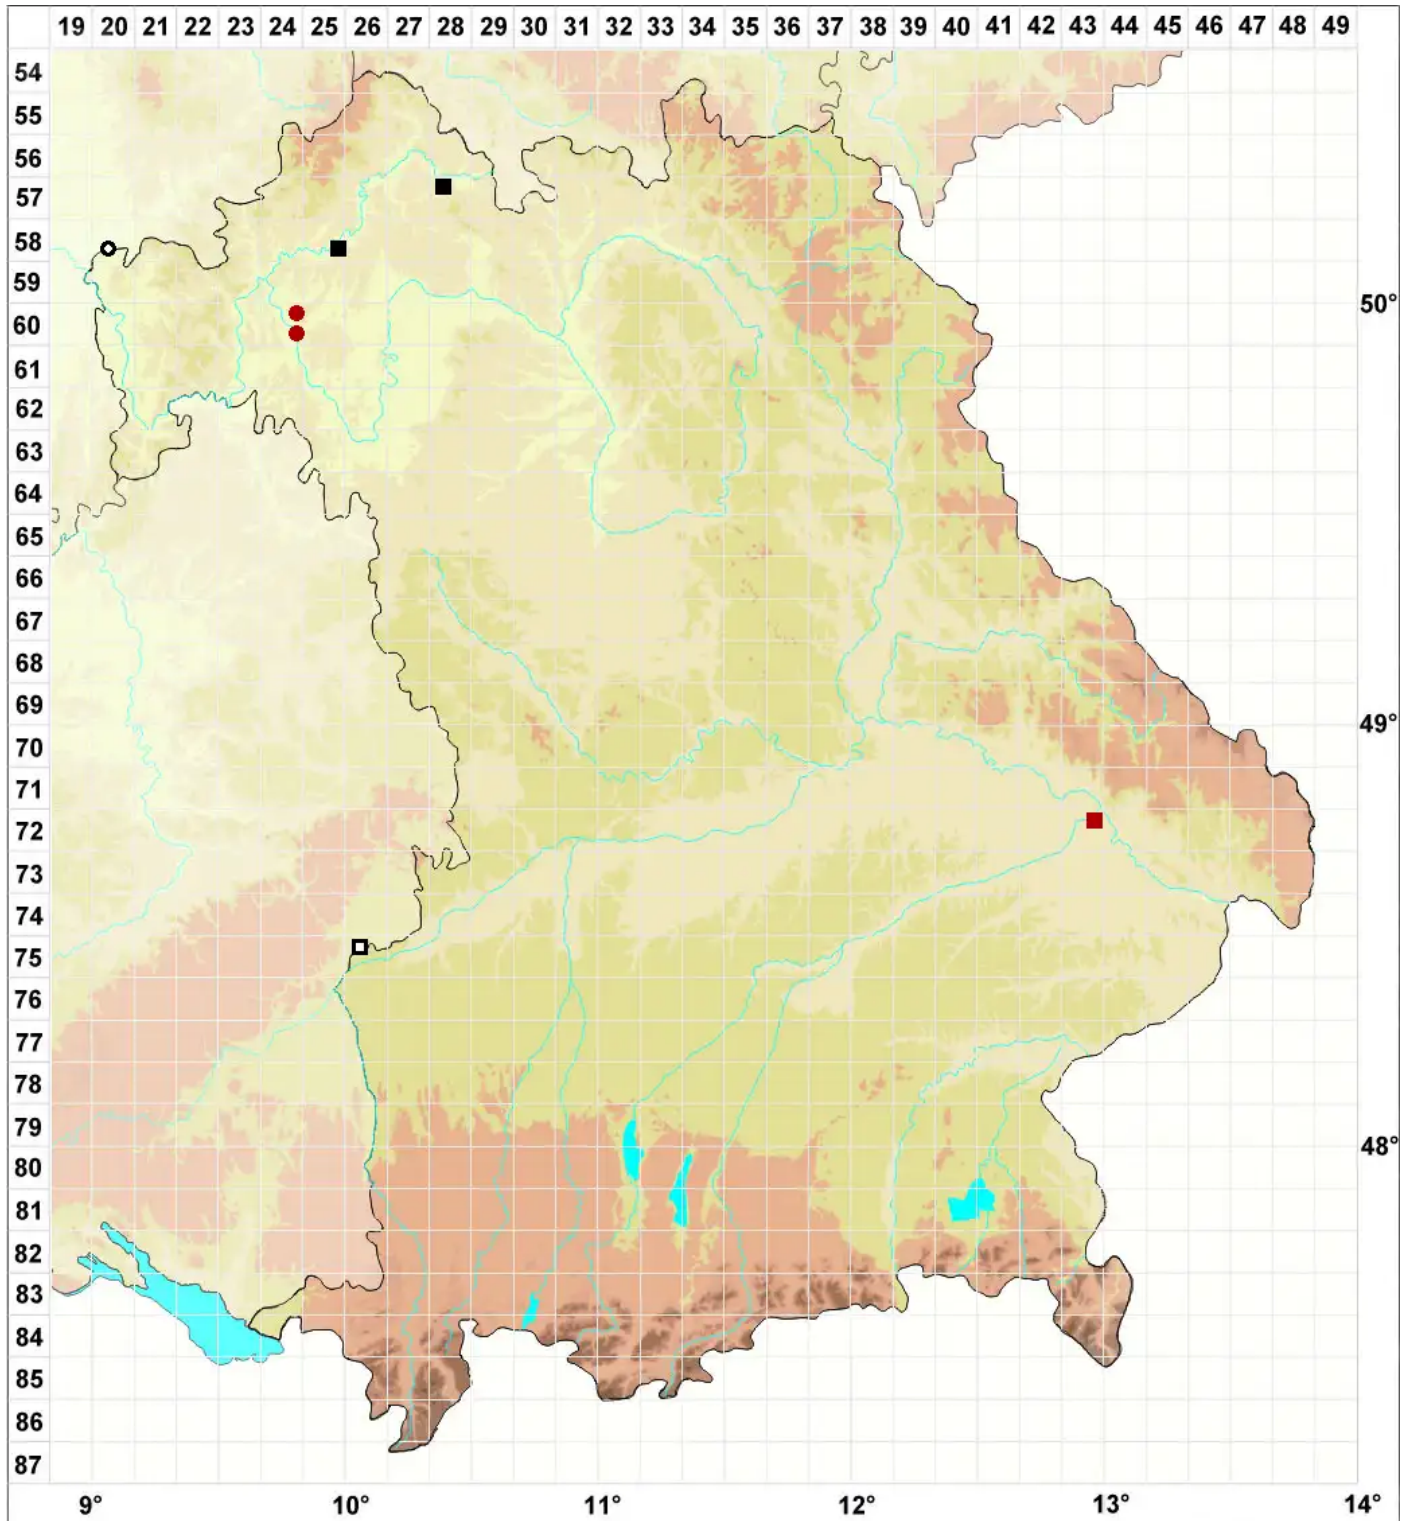

Ptychostomum torquescens (Bruch & Schimp.) Ros & Mazimp

Gedrehtes Vielzahnbirnmoos

Legende:

Symbole:

Ausgefülltes Symbol:
Zeitraum von 1980 bis heute (Aktuelle Angabe)

Leeres Symbol:
Zeitraum vor 1980 (Altangabe)

Quadrat: Herbarbeleg