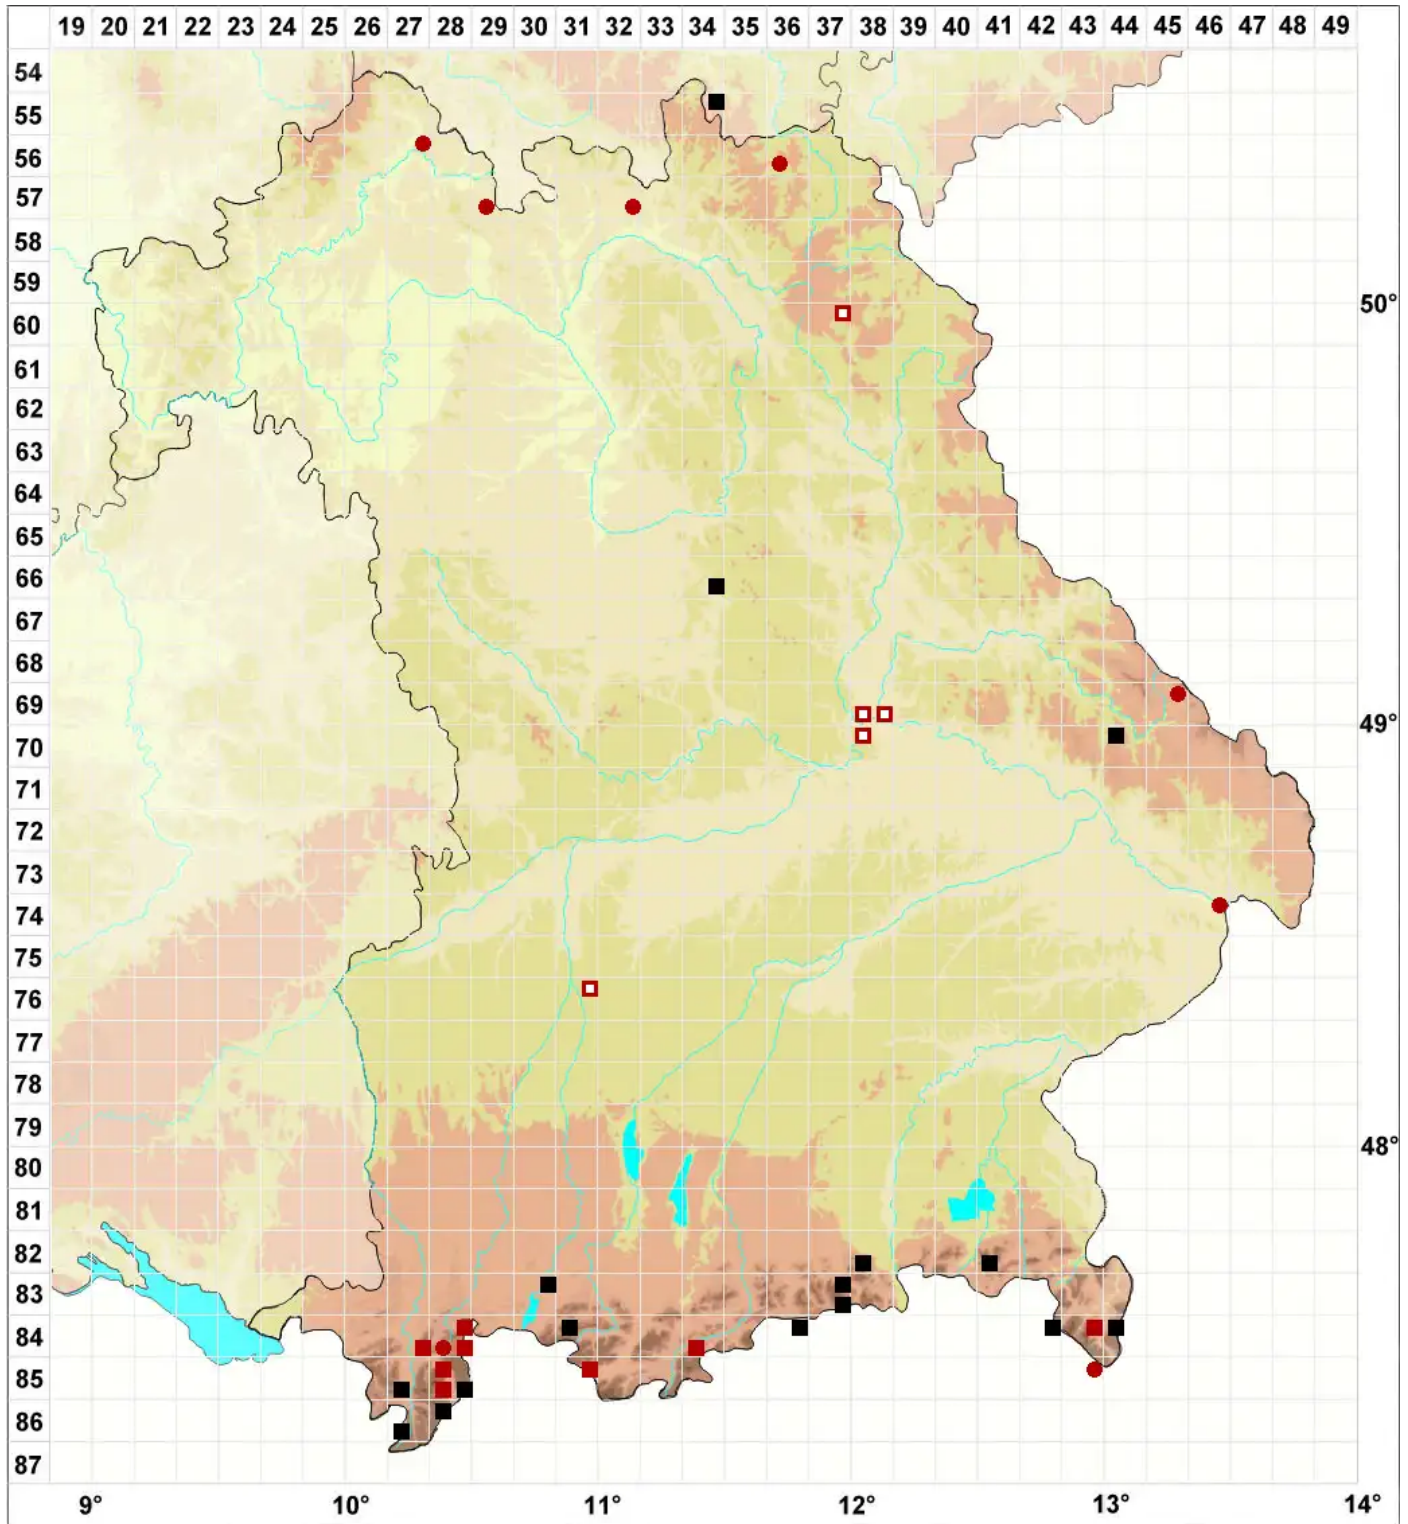

Ptychostomum boreale (F.Weber & D.Mohr) Ochyra & Bednar

Nordisches Vielzahnbirnmoos

Legende:

- Symbole:**
Ausgefülltes Symbol:
Zeitraum von 1980 bis heute (Aktuelle Angabe)
Leeres Symbol:
Zeitraum vor 1980 (Altangabe)
Quadrat: Herbarbeleg