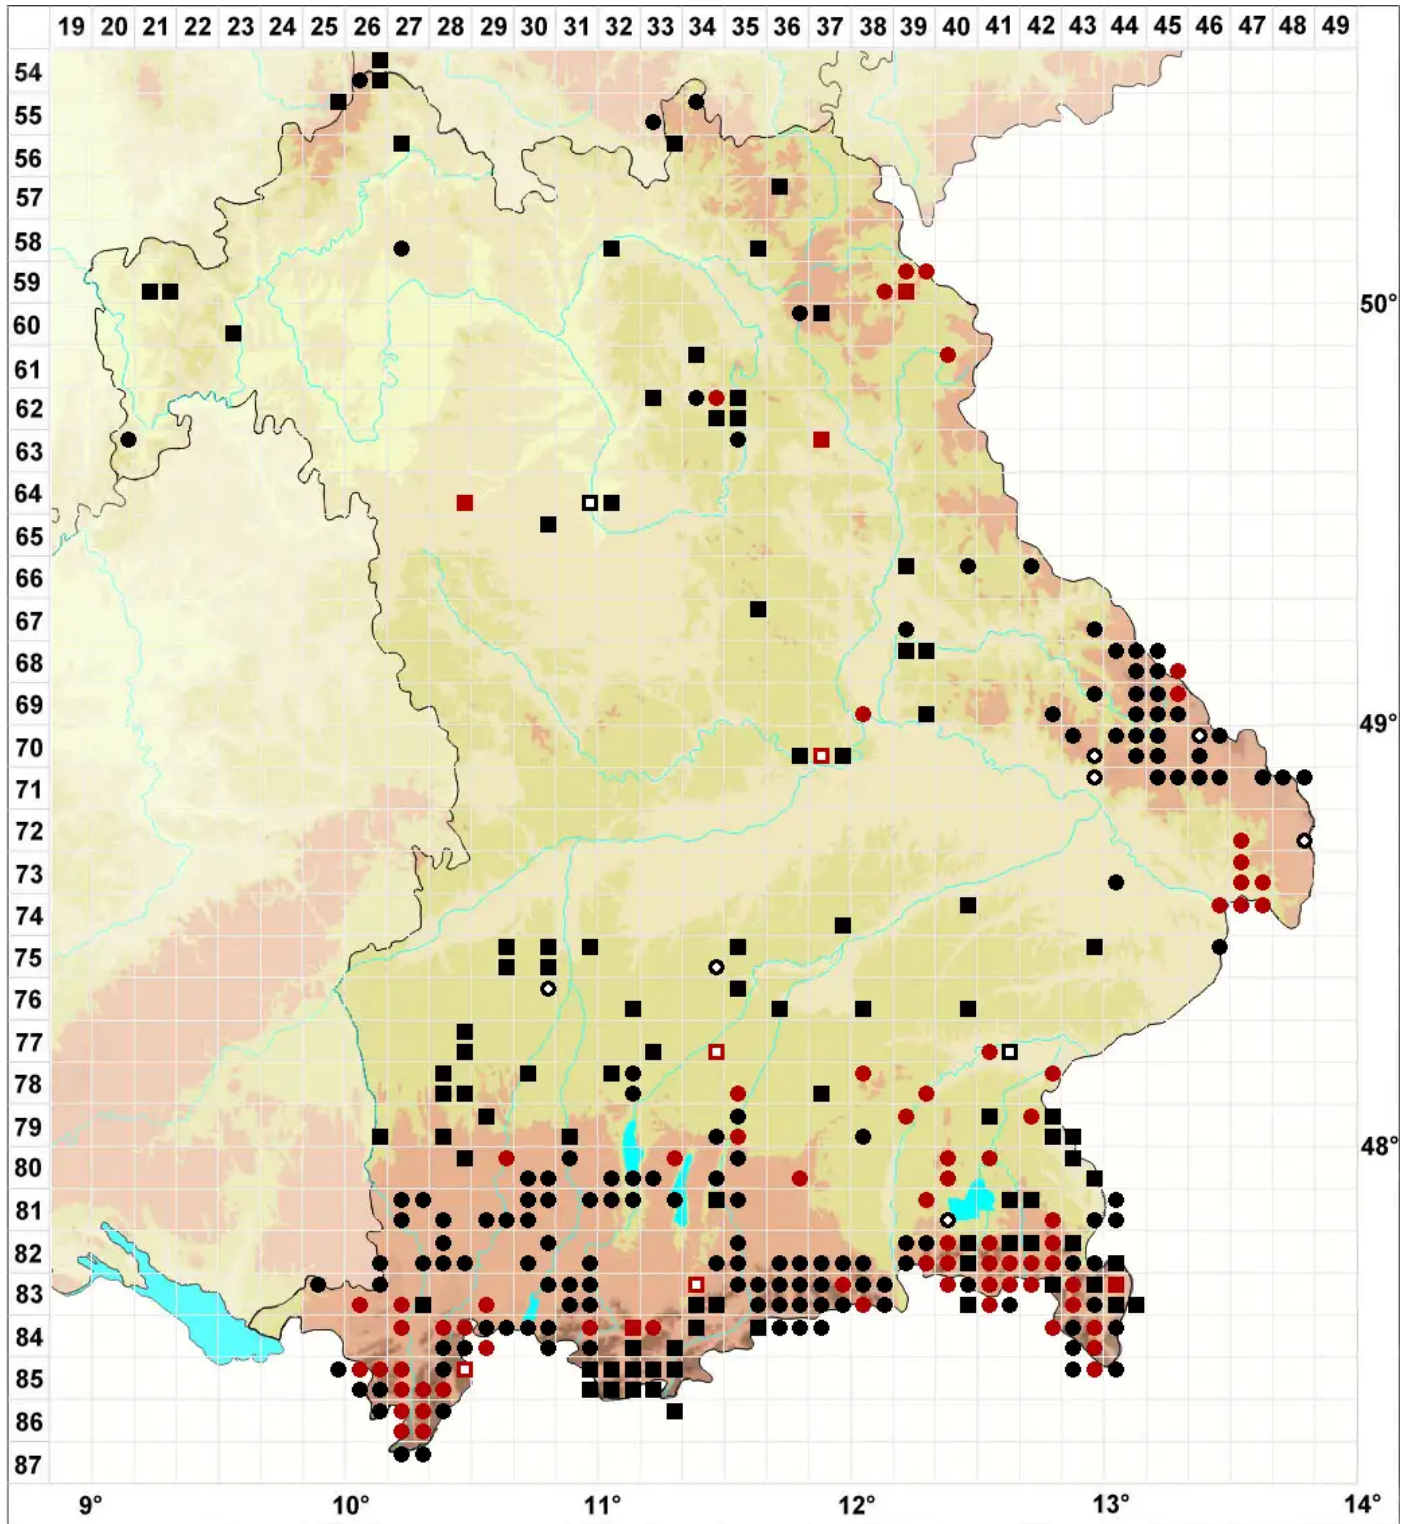

Ptychostomum pallens (Sw.) J.R.Spence

Blasses Vielzahnbirnmoos

Legende:

- Symbole:**
- Ausgefülltes Symbol:
Zeitraum von 1980 bis heute (Aktuelle Angabe)
 - Leeres Symbol:
Zeitraum vor 1980 (Altangabe)
 - Quadrat: Herbarbeleg