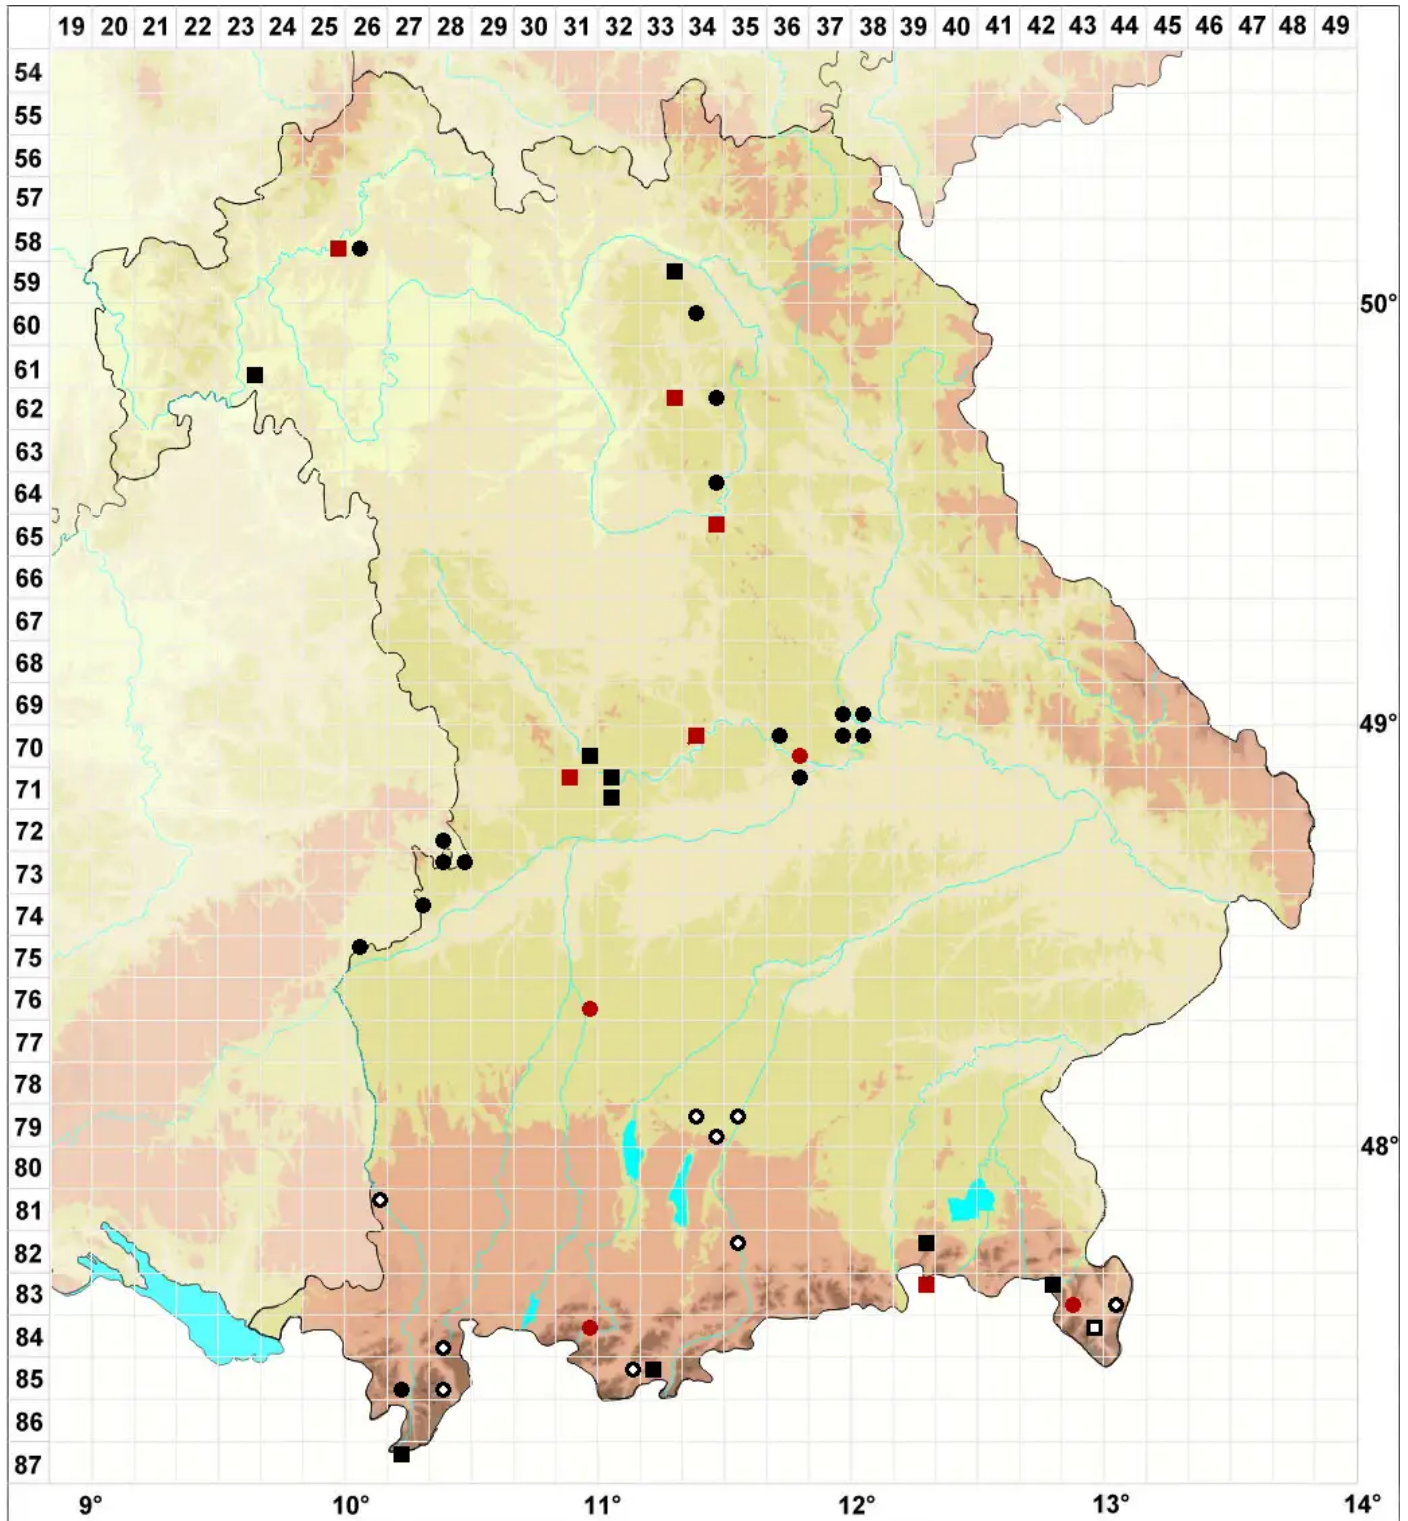

Rhodobryum ontariense (Kindb.) Kindb.

Ontario-Rosenmoos

Legende:

Symbole:
Ausgefülltes Symbol:
Zeitraum von 1980 bis heute (Aktuelle Angabe)
Leeres Symbol:
Zeitraum vor 1980 (Altangabe)
Quadrat: Herbarbeleg