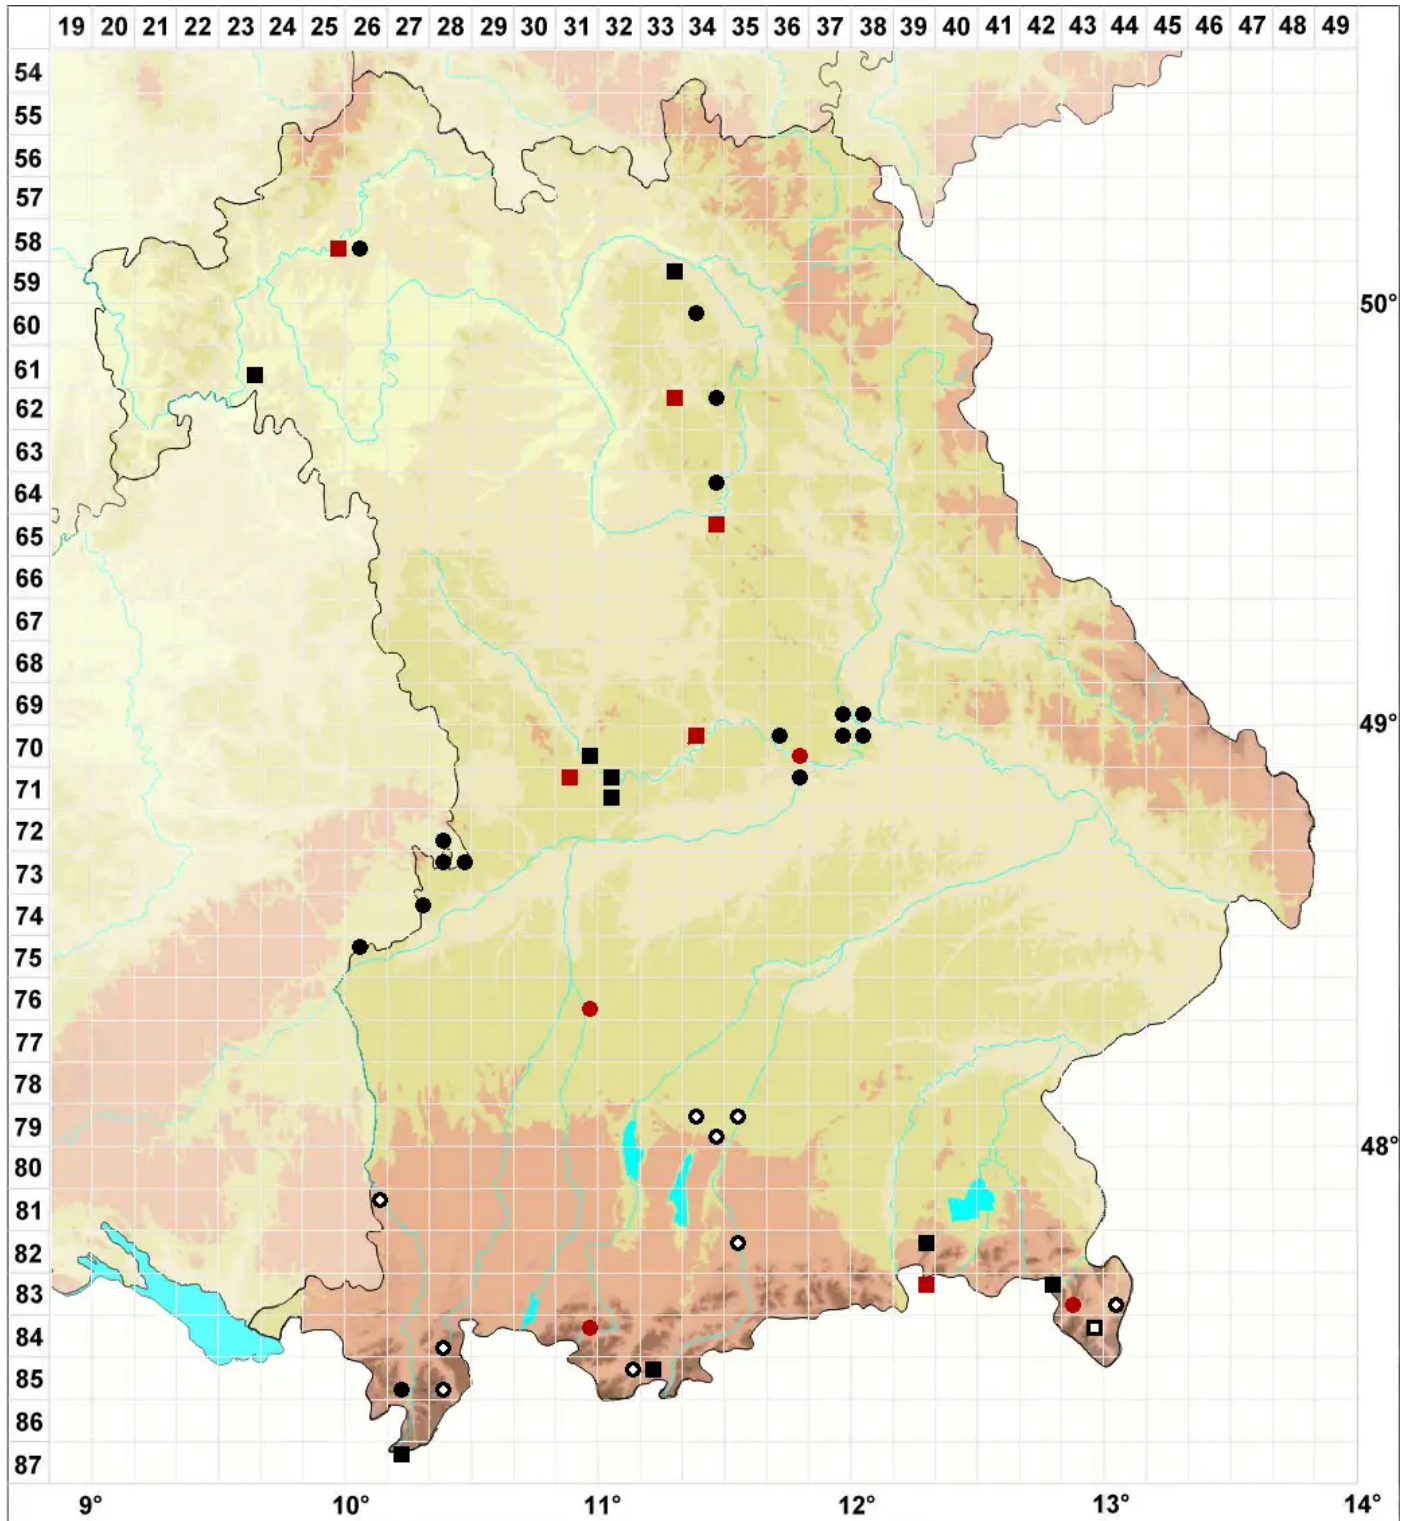

Rhodobryum ontariense (Kindb.) Kindb.

Ontario-Rosenmoos

Legende:

- Symbole:**
- Ausgefülltes Symbol:
Zeitraum von 1980 bis heute (Aktuelle Angabe)
 - Leeres Symbol:
Zeitraum vor 1980 (Altangabe)
 - Quadrat: Herbarbeleg