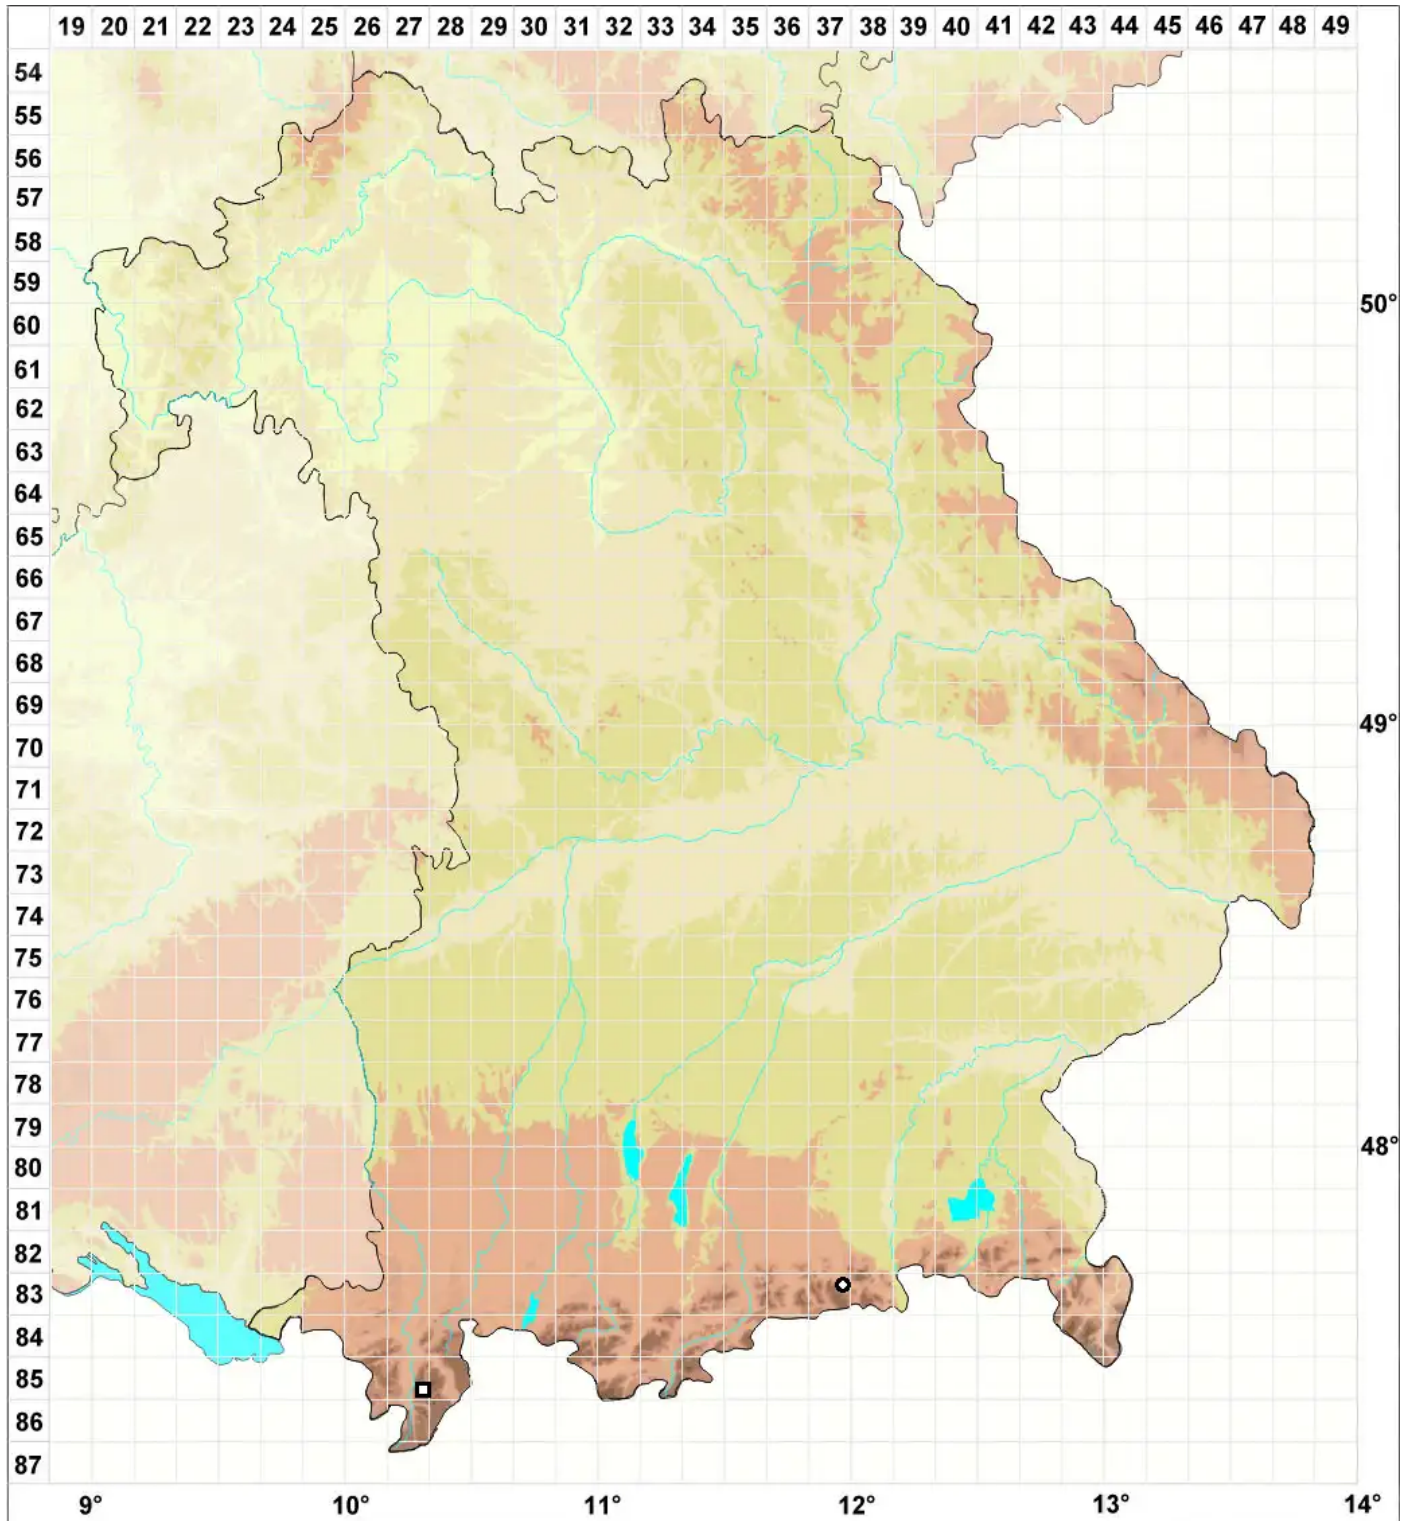

# Ptychostomum subneodamense (Kindb.) J.R. Spence

Rundblättriges Neudammer Vielzahnbirnmoos

Legende:

**Symbole:**

Ausgefülltes Symbol:  
Zeitraum von 1980 bis heute (Aktuelle Angabe)

Leeres Symbol:  
Zeitraum vor 1980 (Altangabe)

Quadrat: Herbarbeleg