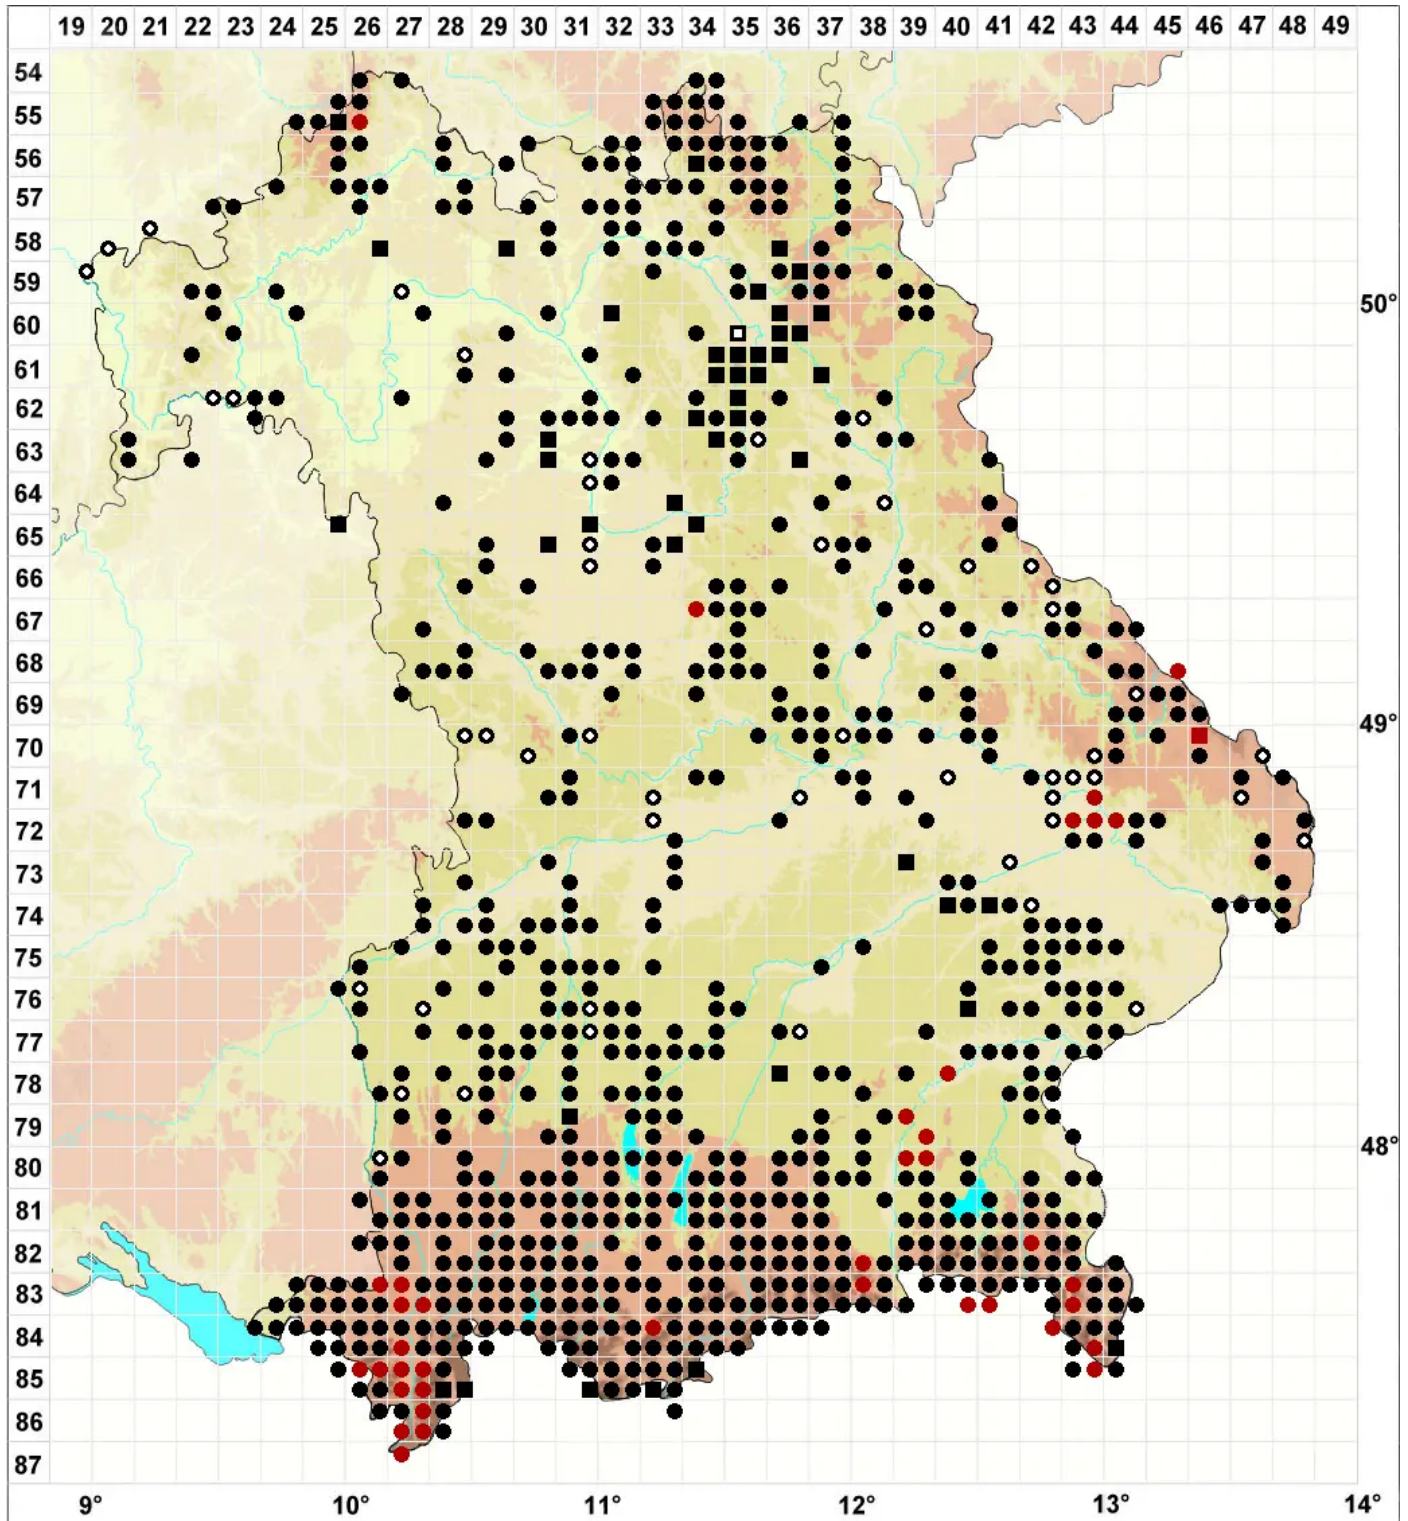

# Ptychostomum pseudotriquetrum (Hedw.) J.R.Spence & H.P.R.

Echtes Bach-Vielzahnbirnmoos

Legende:

**Symbole:**

Ausgefülltes Symbol:  
Zeitraum von 1980 bis heute (Aktuelle Angabe)

Leeres Symbol:  
Zeitraum vor 1980 (Altangabe)

Quadrat: Herbarbeleg