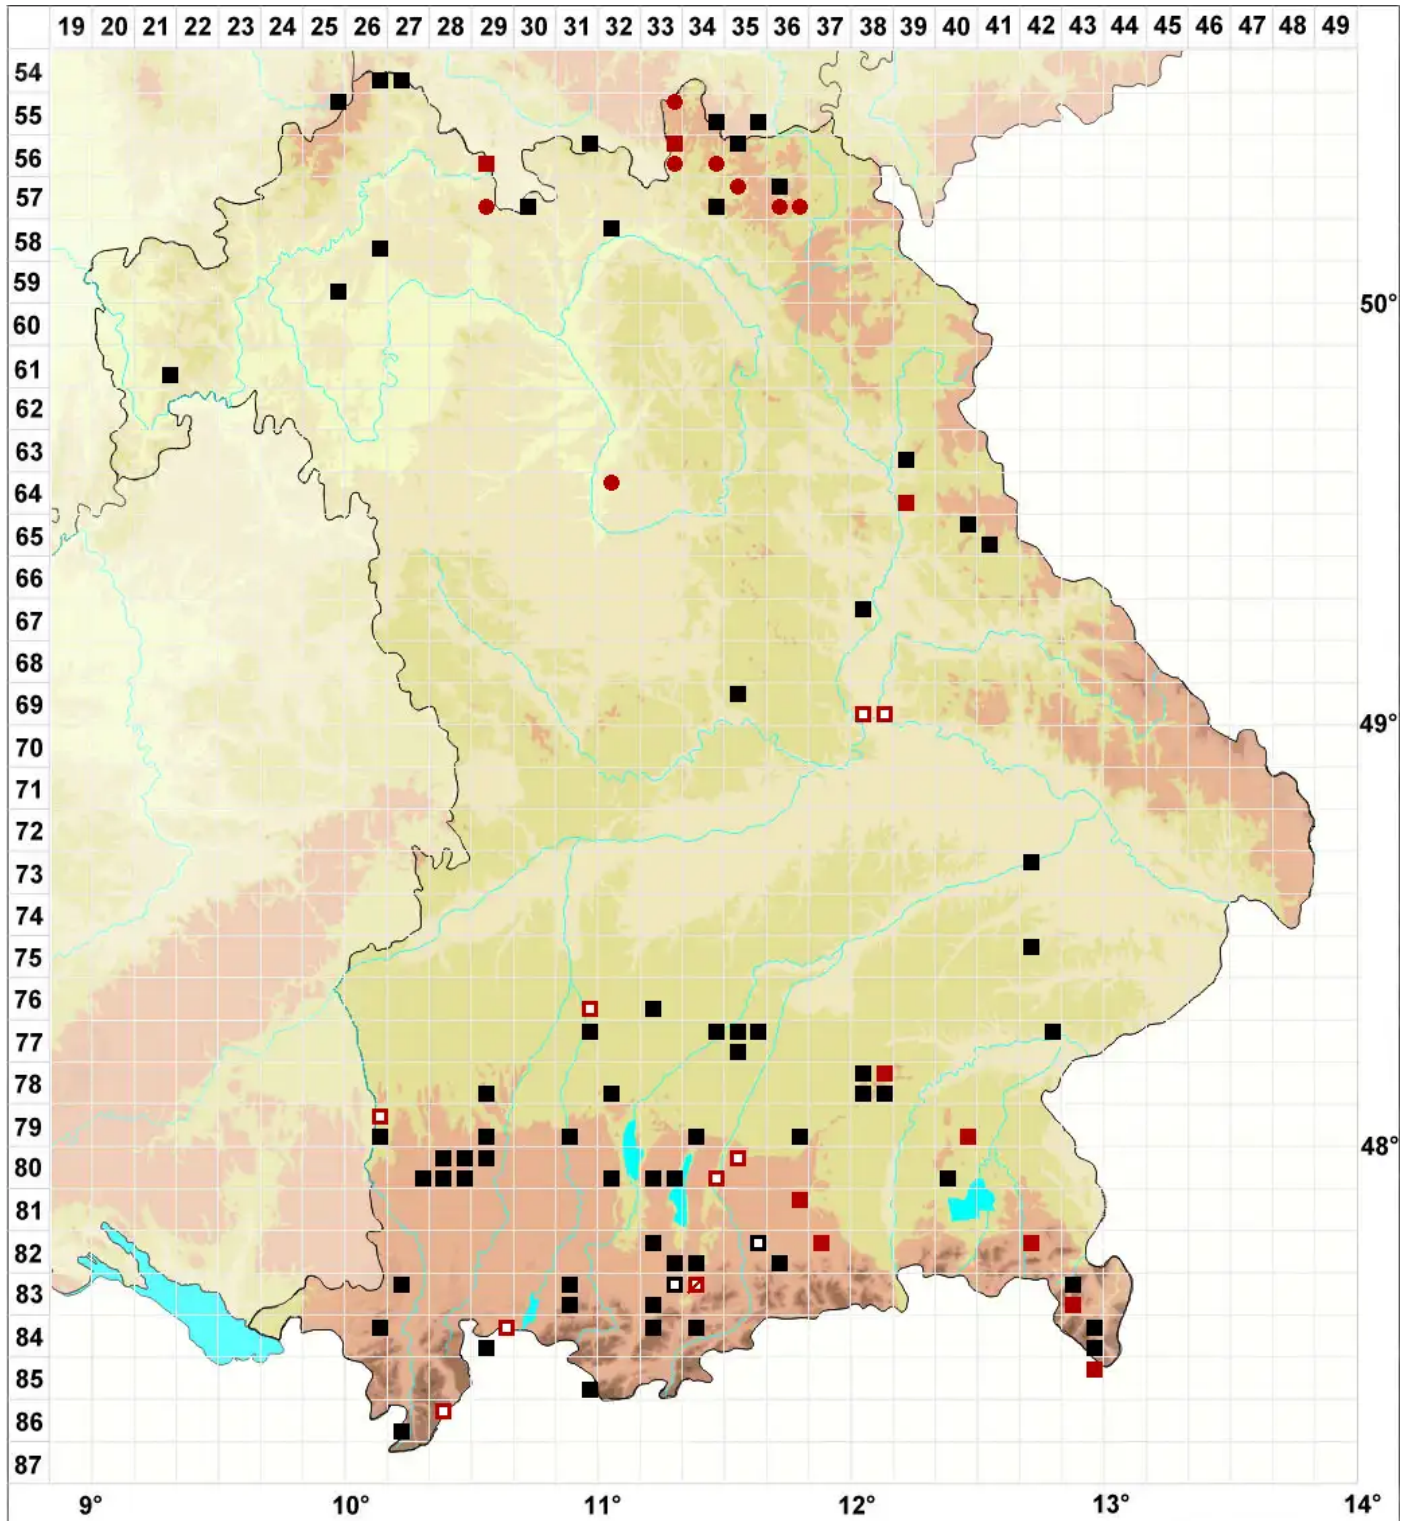

# *Ptychostomum pseudotriquetrum* var. *bimum* (Schreb.) Holyoak

Einhäusiges Vielzahnbirnmoos

Legende:

- Symbole:**
- Ausgefülltes Symbol:  
Zeitraum von 1980 bis heute (Aktuelle Angabe)
  - Leeres Symbol:  
Zeitraum vor 1980 (Altangabe)
  - Quadrat: Herbarbeleg