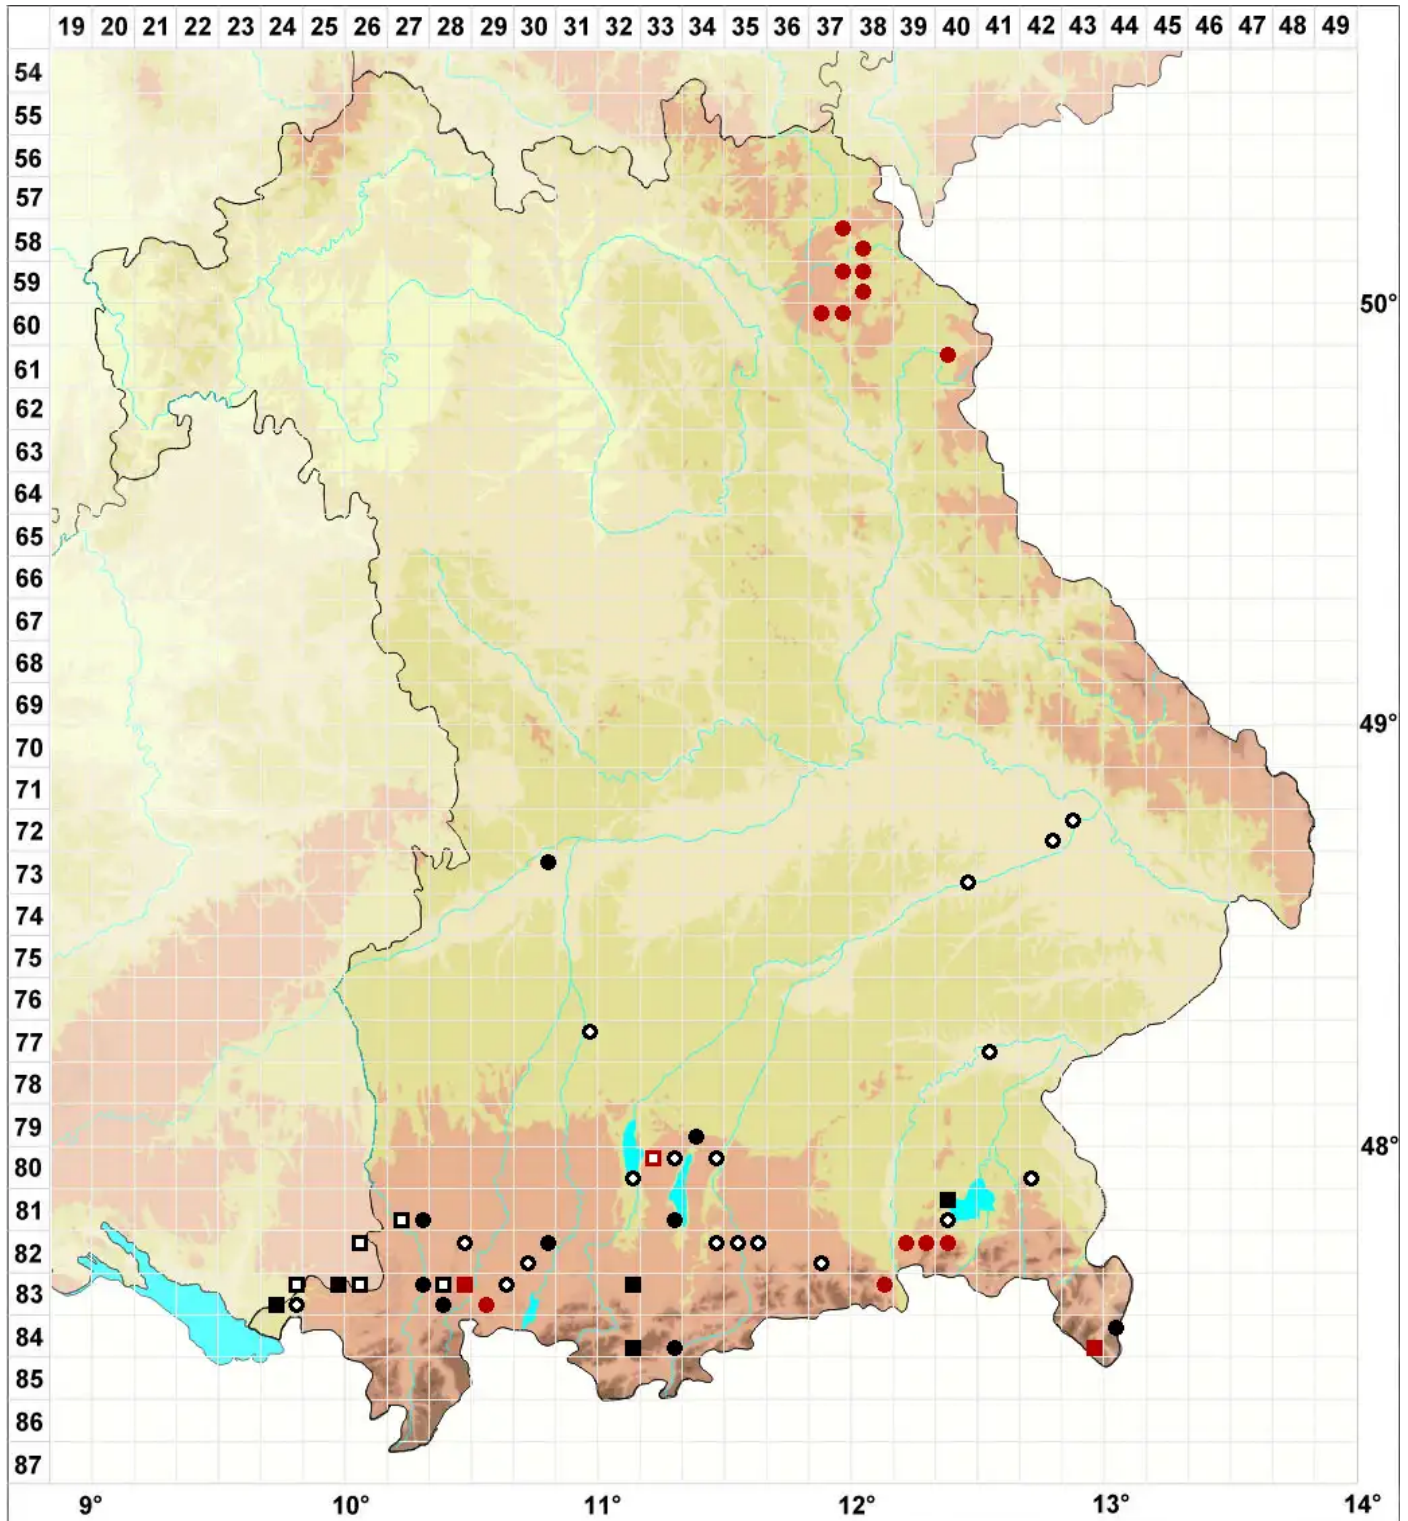

Ptychostomum neodamense (Itzigs. ex Müll.Hal.) J.R.Spence

Neudammer Vielzahnbirnmoos

Legende:

Symbole:

Ausgefülltes Symbol:
Zeitraum von 1980 bis heute (Aktuelle Angabe)

Leeres Symbol:
Zeitraum vor 1980 (Altangabe)

Quadrat: Herbarbeleg