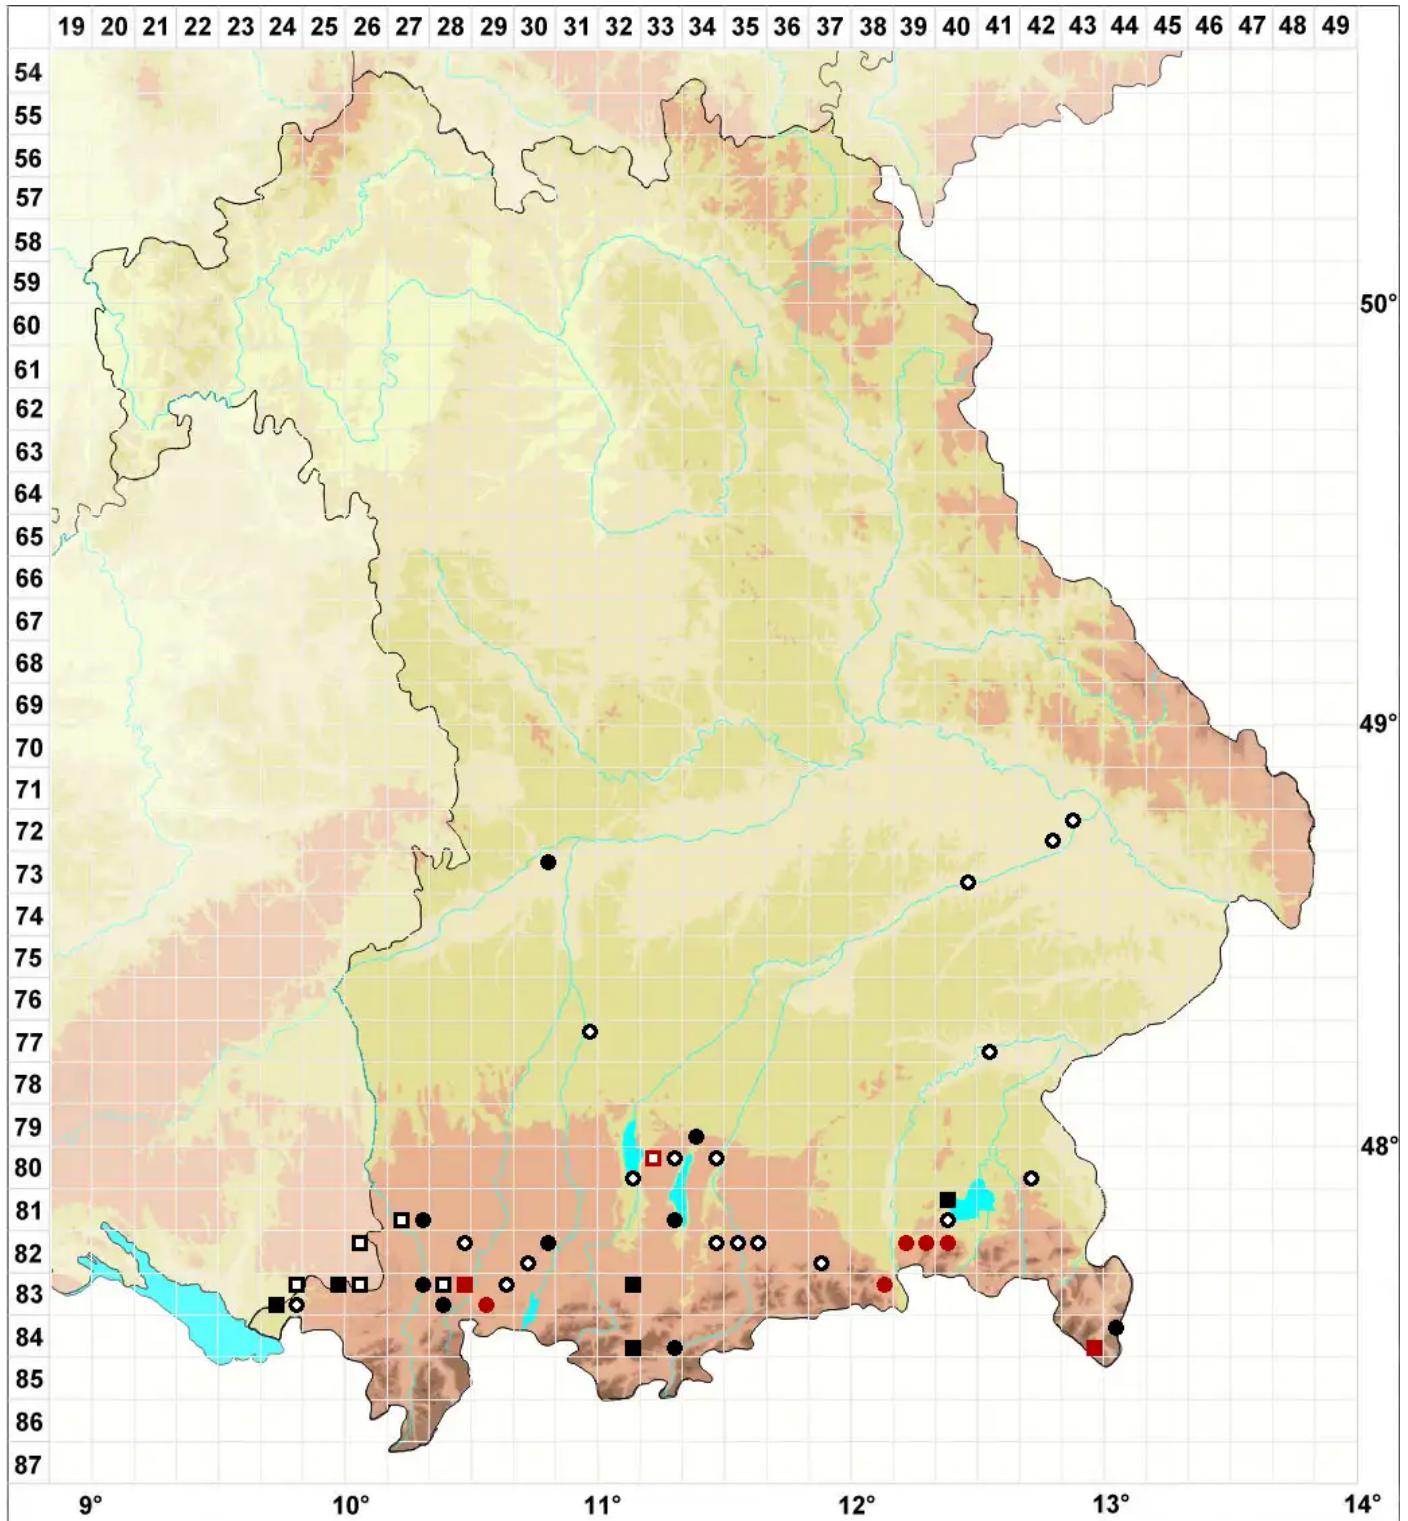

Ptychostomum neodamense (Itzigs. ex Müll.Hal.) J.R.Spence

Neudammer Vielzahnbirnmoos

Legende:

- Symbole:**
- Ausgefülltes Symbol:
Zeitraum von 1980 bis heute (Aktuelle Angabe)
 - Leeres Symbol:
Zeitraum vor 1980 (Altangabe)
 - Quadrat: Herbarbeleg