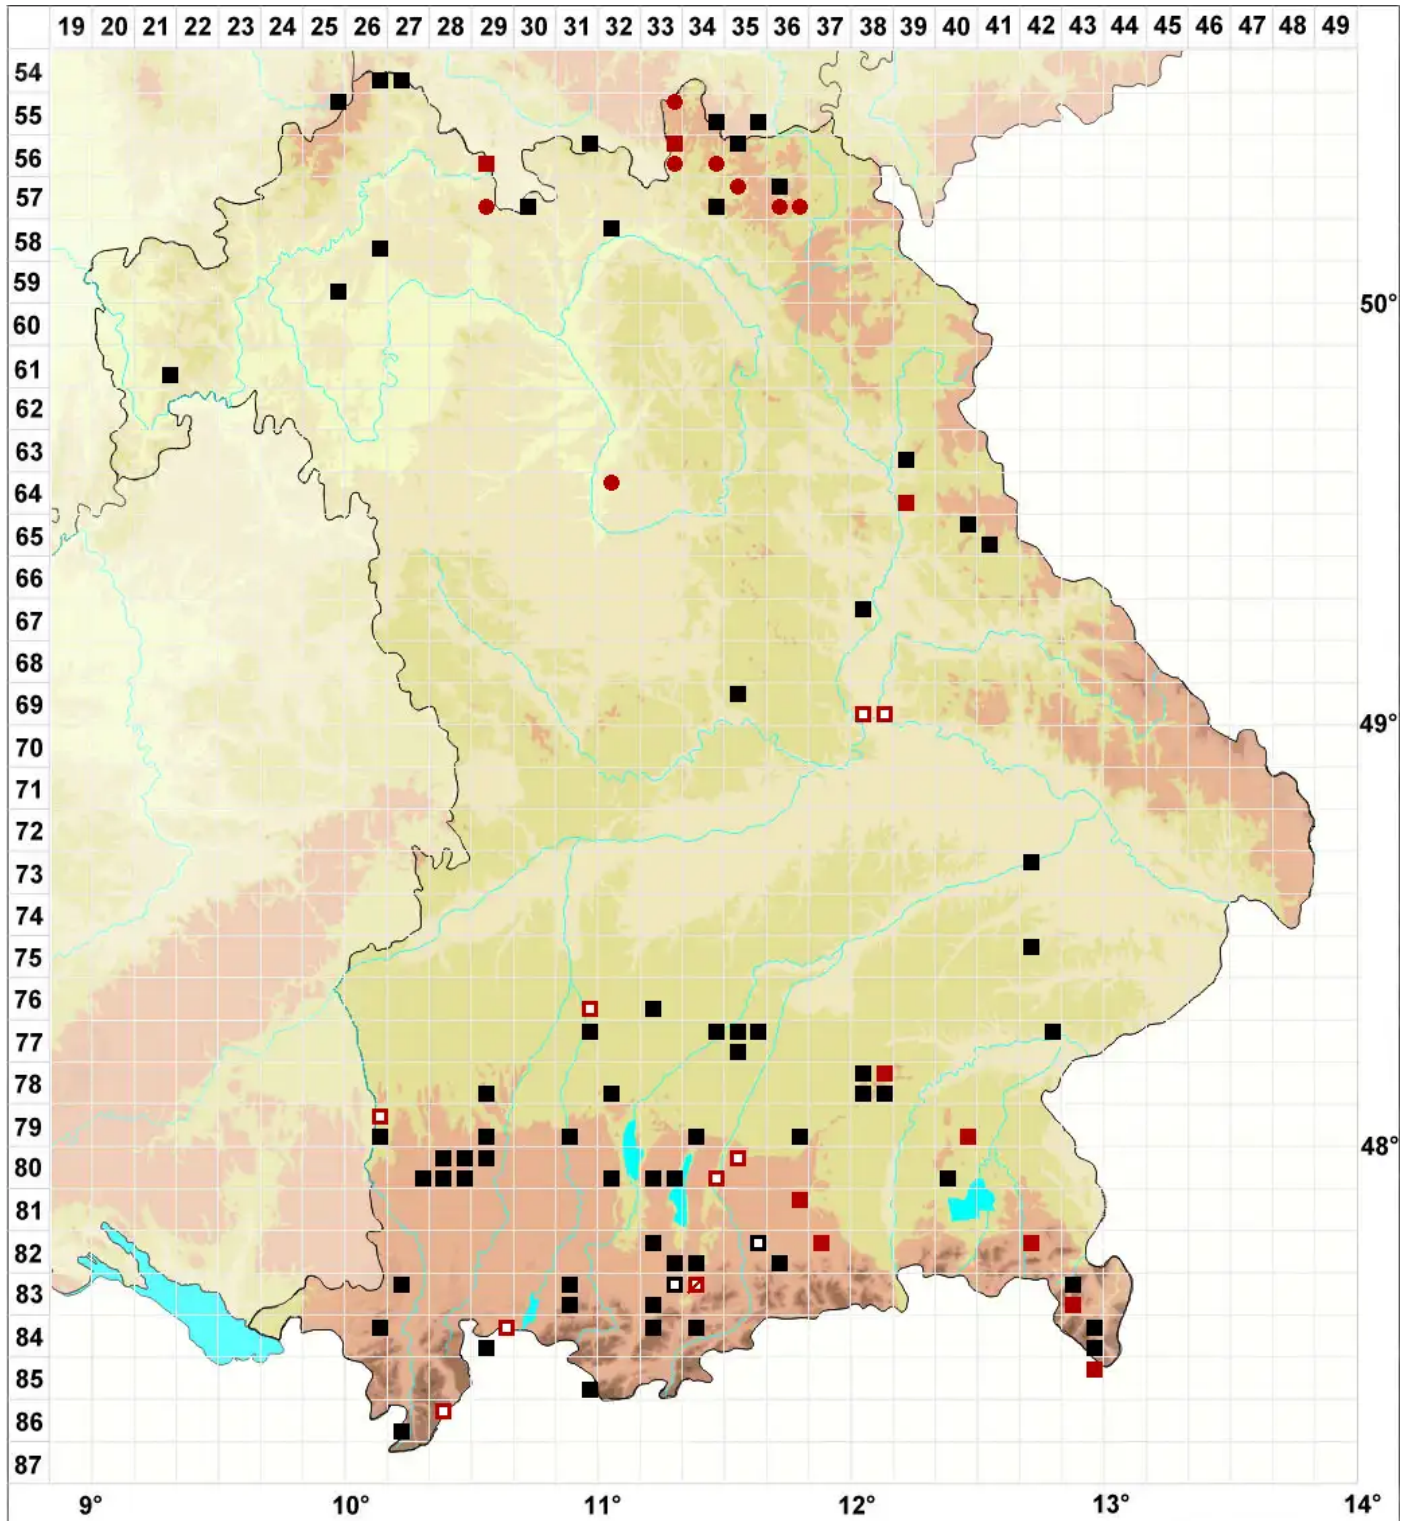

Ptychostomum pseudotriquetrum var. *bimum* (Schreb.) Holyoak

Einhäusiges Vielzahnbirnmoos

Legende:

- Symbole:**
- Ausgefülltes Symbol:
Zeitraum von 1980 bis heute (Aktuelle Angabe)
 - Leeres Symbol:
Zeitraum vor 1980 (Altangabe)
 - Quadrat: Herbarbeleg