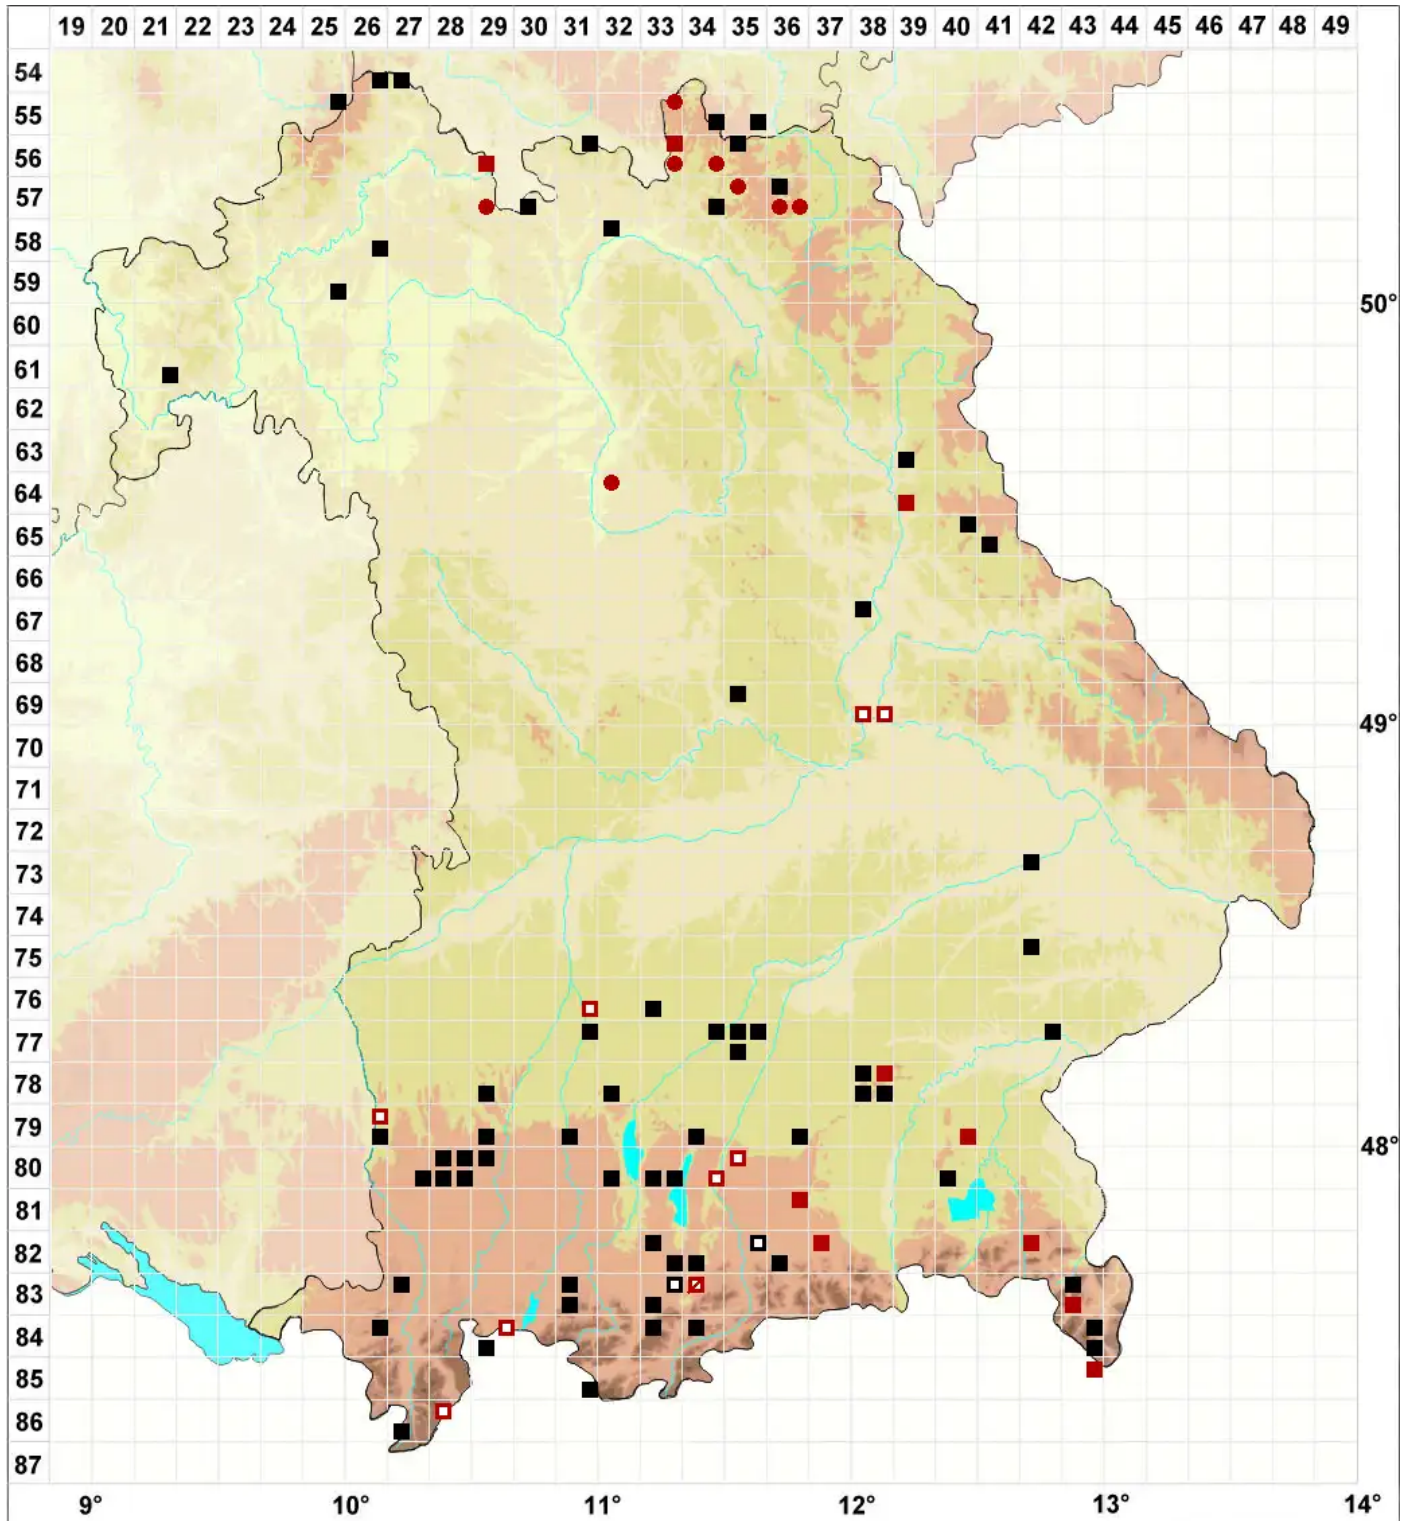

# *Ptychostomum pseudotriquetrum* var. *bimum* (Schreb.) Holyoak

Einhäusiges Vielzahnbirnmoos

Legende:

- Symbole:**  
Ausgefülltes Symbol:  
Zeitraum von 1980 bis heute (Aktuelle Angabe)  
Leeres Symbol:  
Zeitraum vor 1980 (Altangabe)  
Quadrat: Herbarbeleg