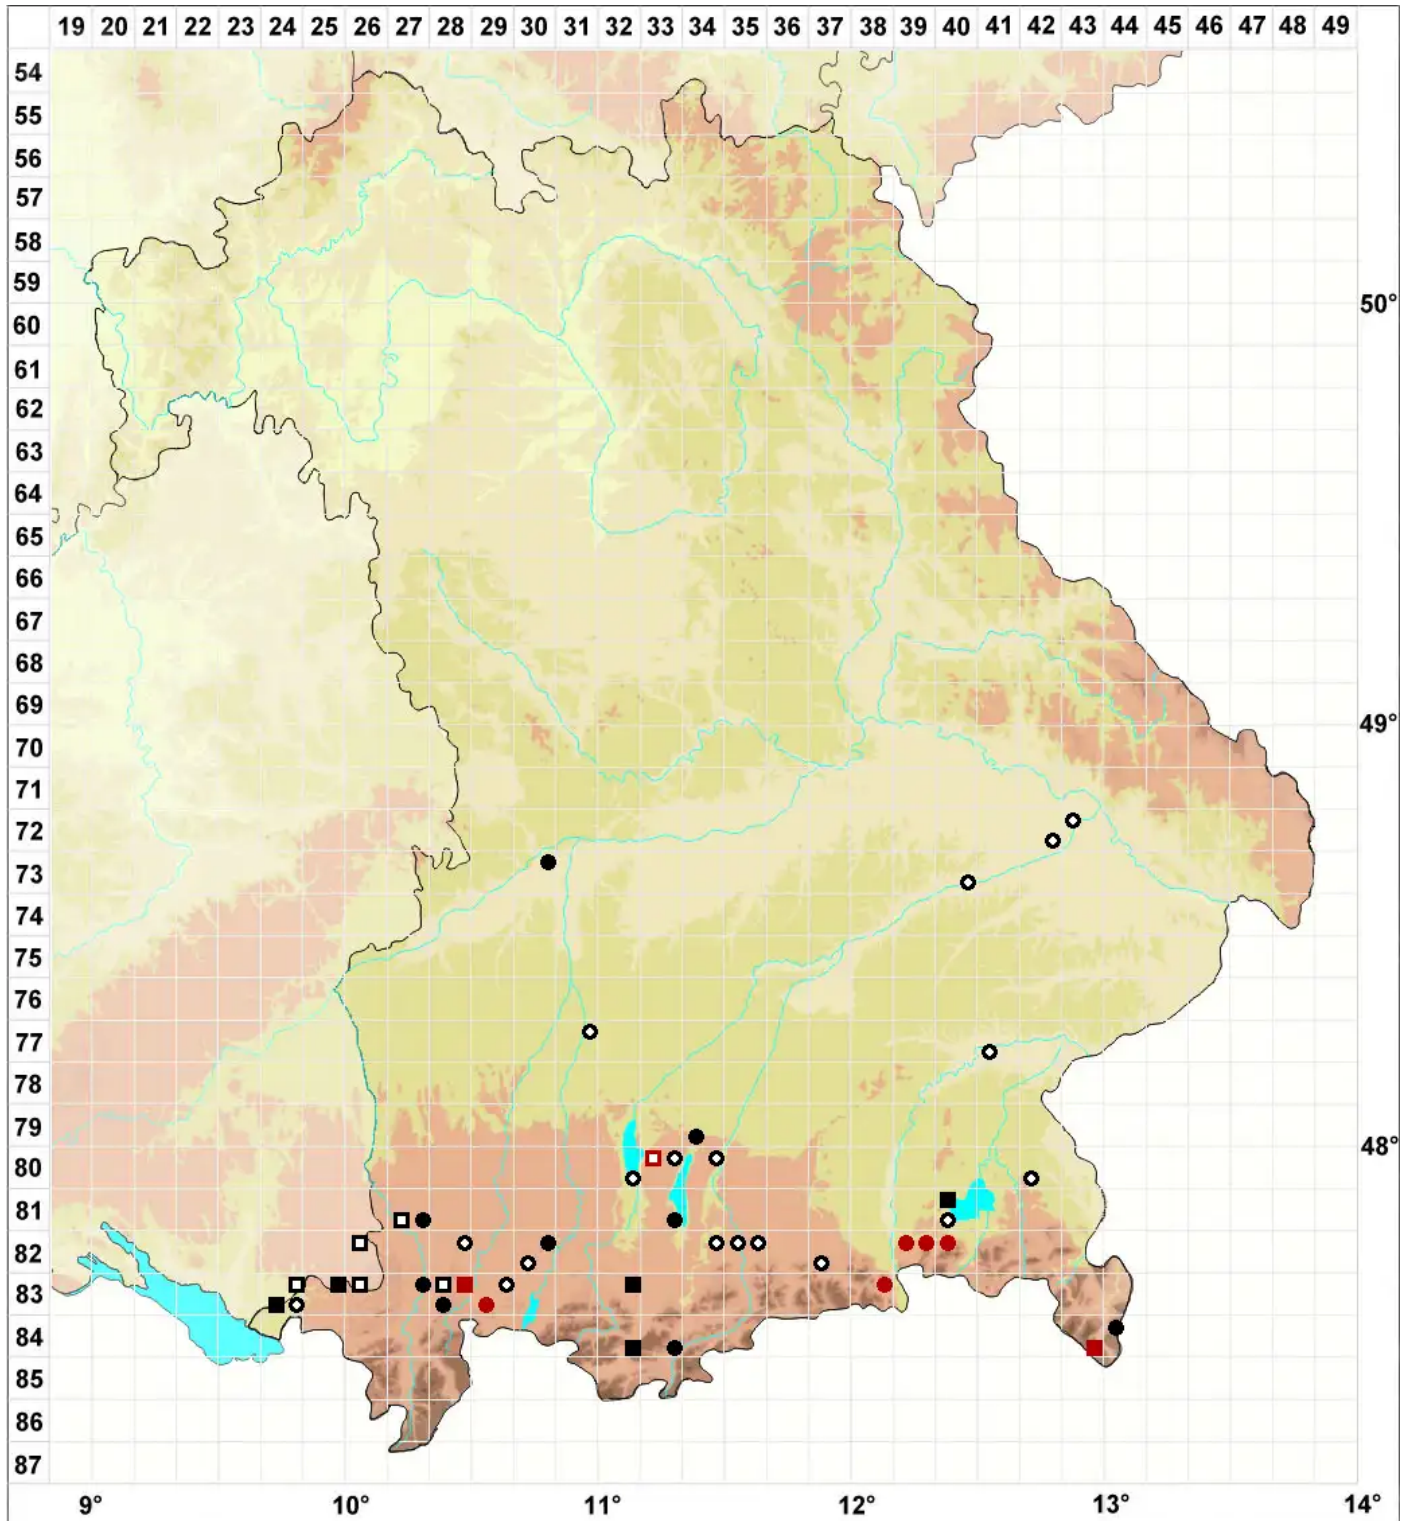

Ptychostomum neodamense (Itzigs. ex Müll.Hal.) J.R.Spence

Neudammer Vielzahnbirnmoos

Legende:

Symbole:

Ausgefülltes Symbol:
Zeitraum von 1980 bis heute (Aktuelle Angabe)

Leeres Symbol:
Zeitraum vor 1980 (Altangabe)

Quadrat: Herbarbeleg