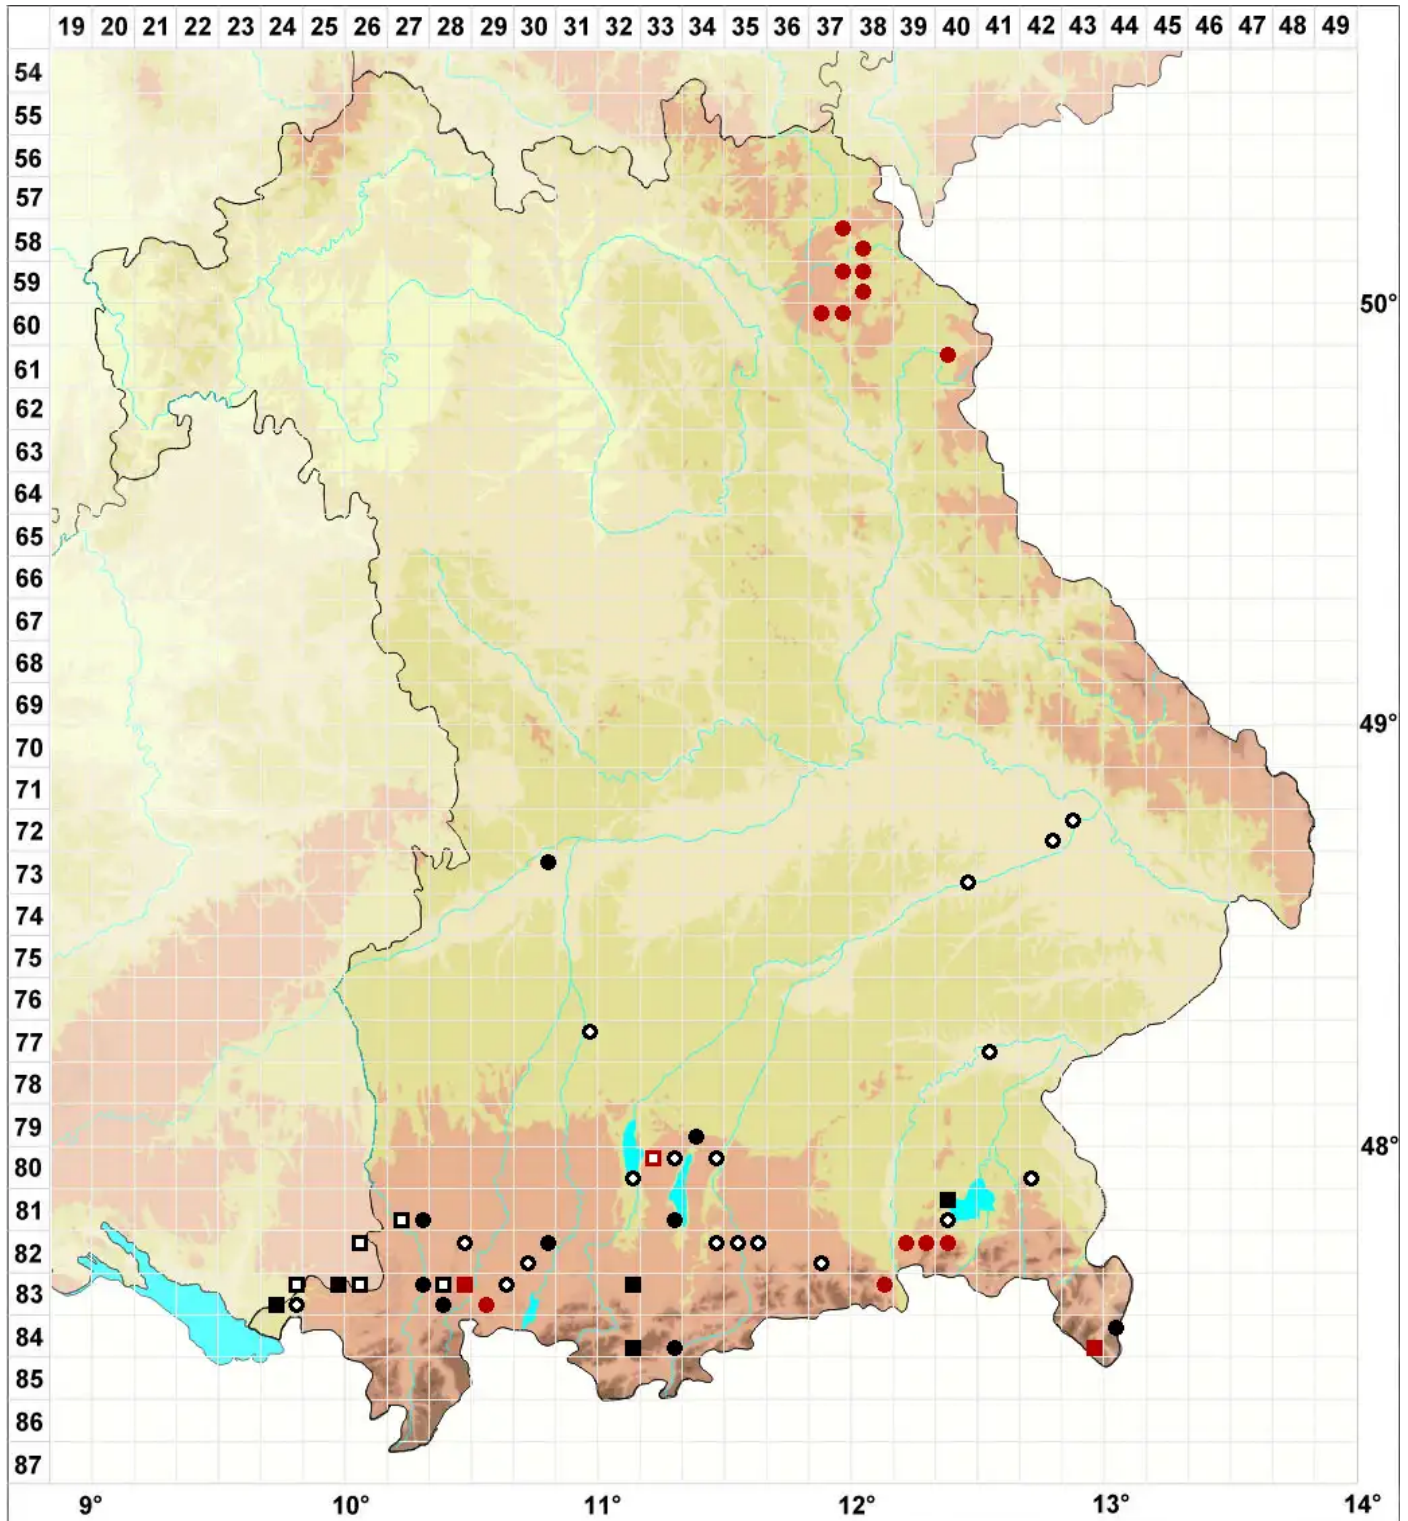

Ptychostomum neodamense (Itzigs. ex Müll.Hal.) J.R.Spence

Neudammer Vielzahnbirnmoos

Legende:

- Symbole:**
Ausgefülltes Symbol:
Zeitraum von 1980 bis heute (Aktuelle Angabe)
Leeres Symbol:
Zeitraum vor 1980 (Altangabe)
Quadrat: Herbarbeleg