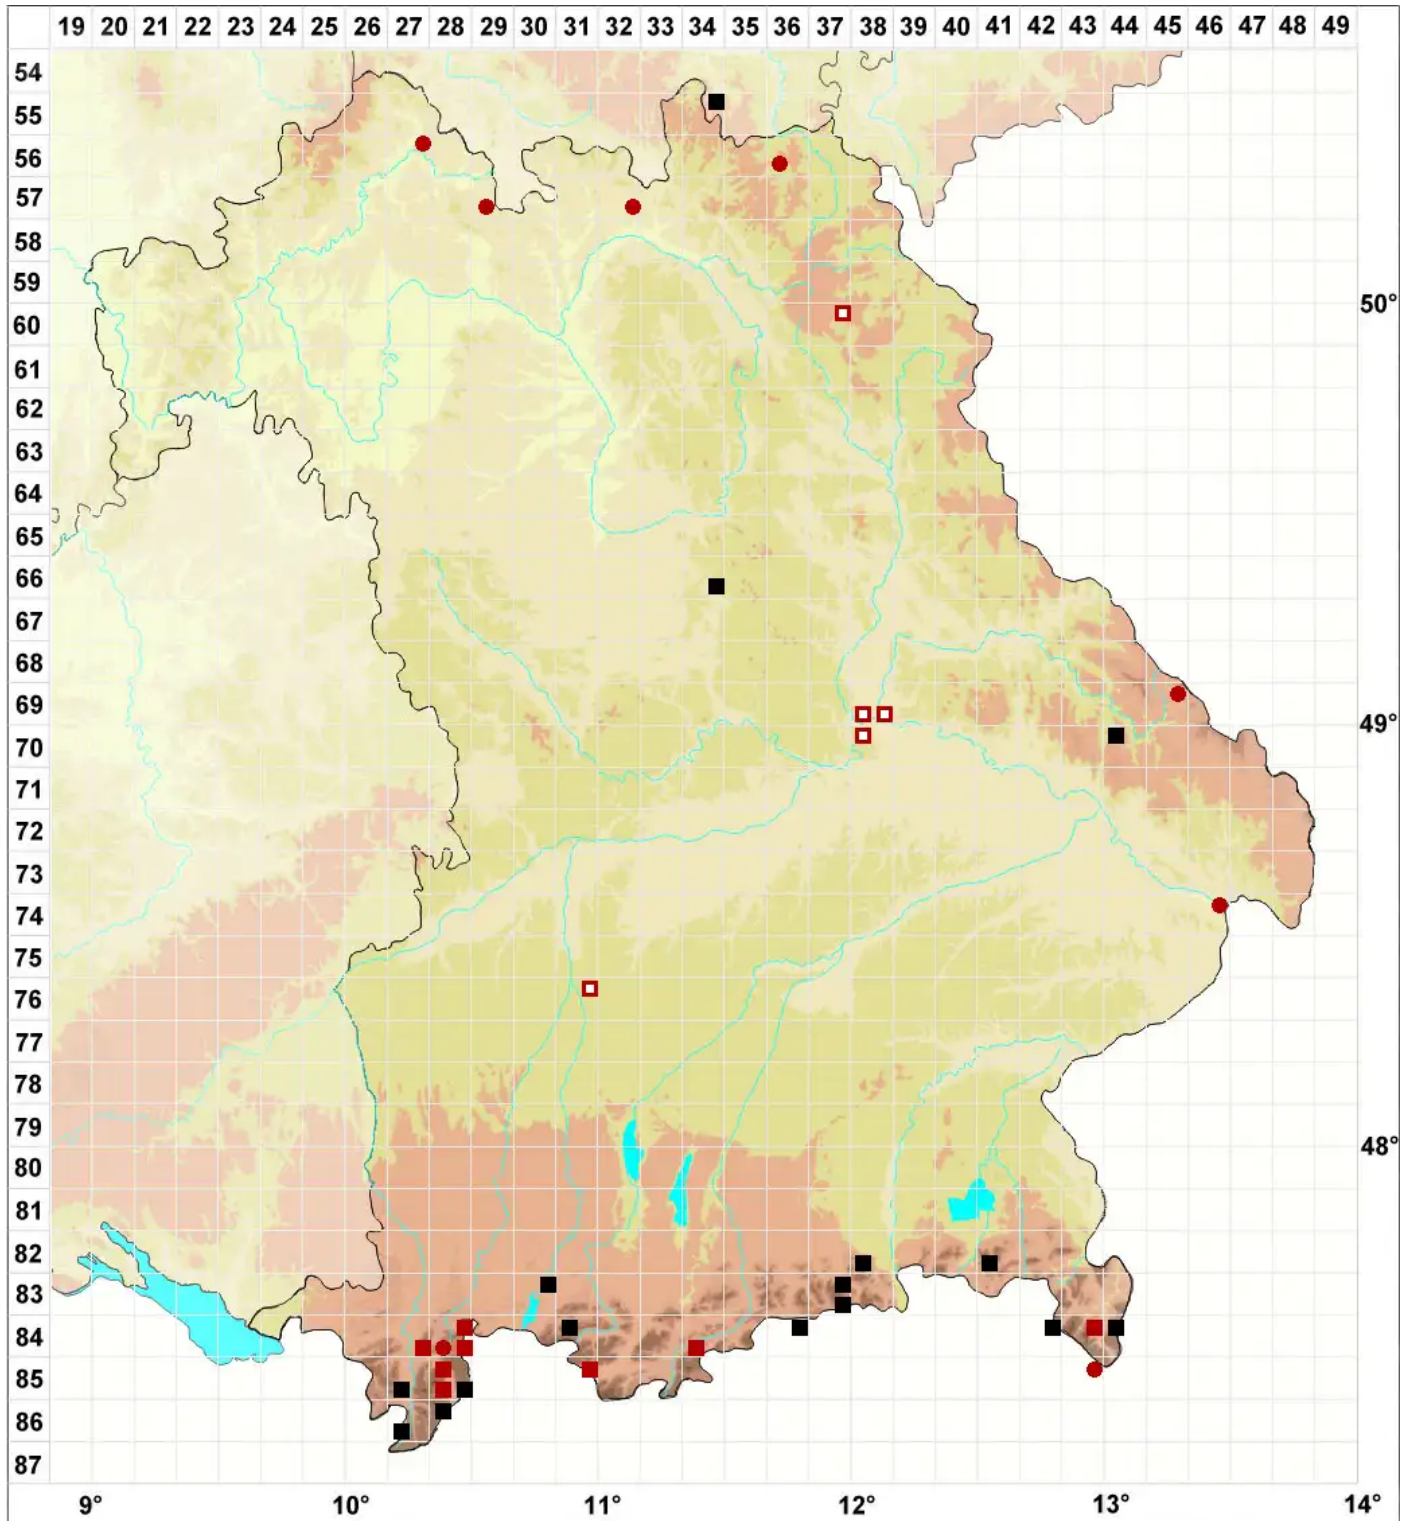

# Ptychostomum boreale (F.Weber & D.Mohr) Ochyra & Bednar

Nordisches Vielzahnbirnmoos

Legende:

- Symbole:**  
Ausgefülltes Symbol:  
Zeitraum von 1980 bis heute (Aktuelle Angabe)  
Leeres Symbol:  
Zeitraum vor 1980 (Altangabe)  
Quadrat: Herbarbeleg