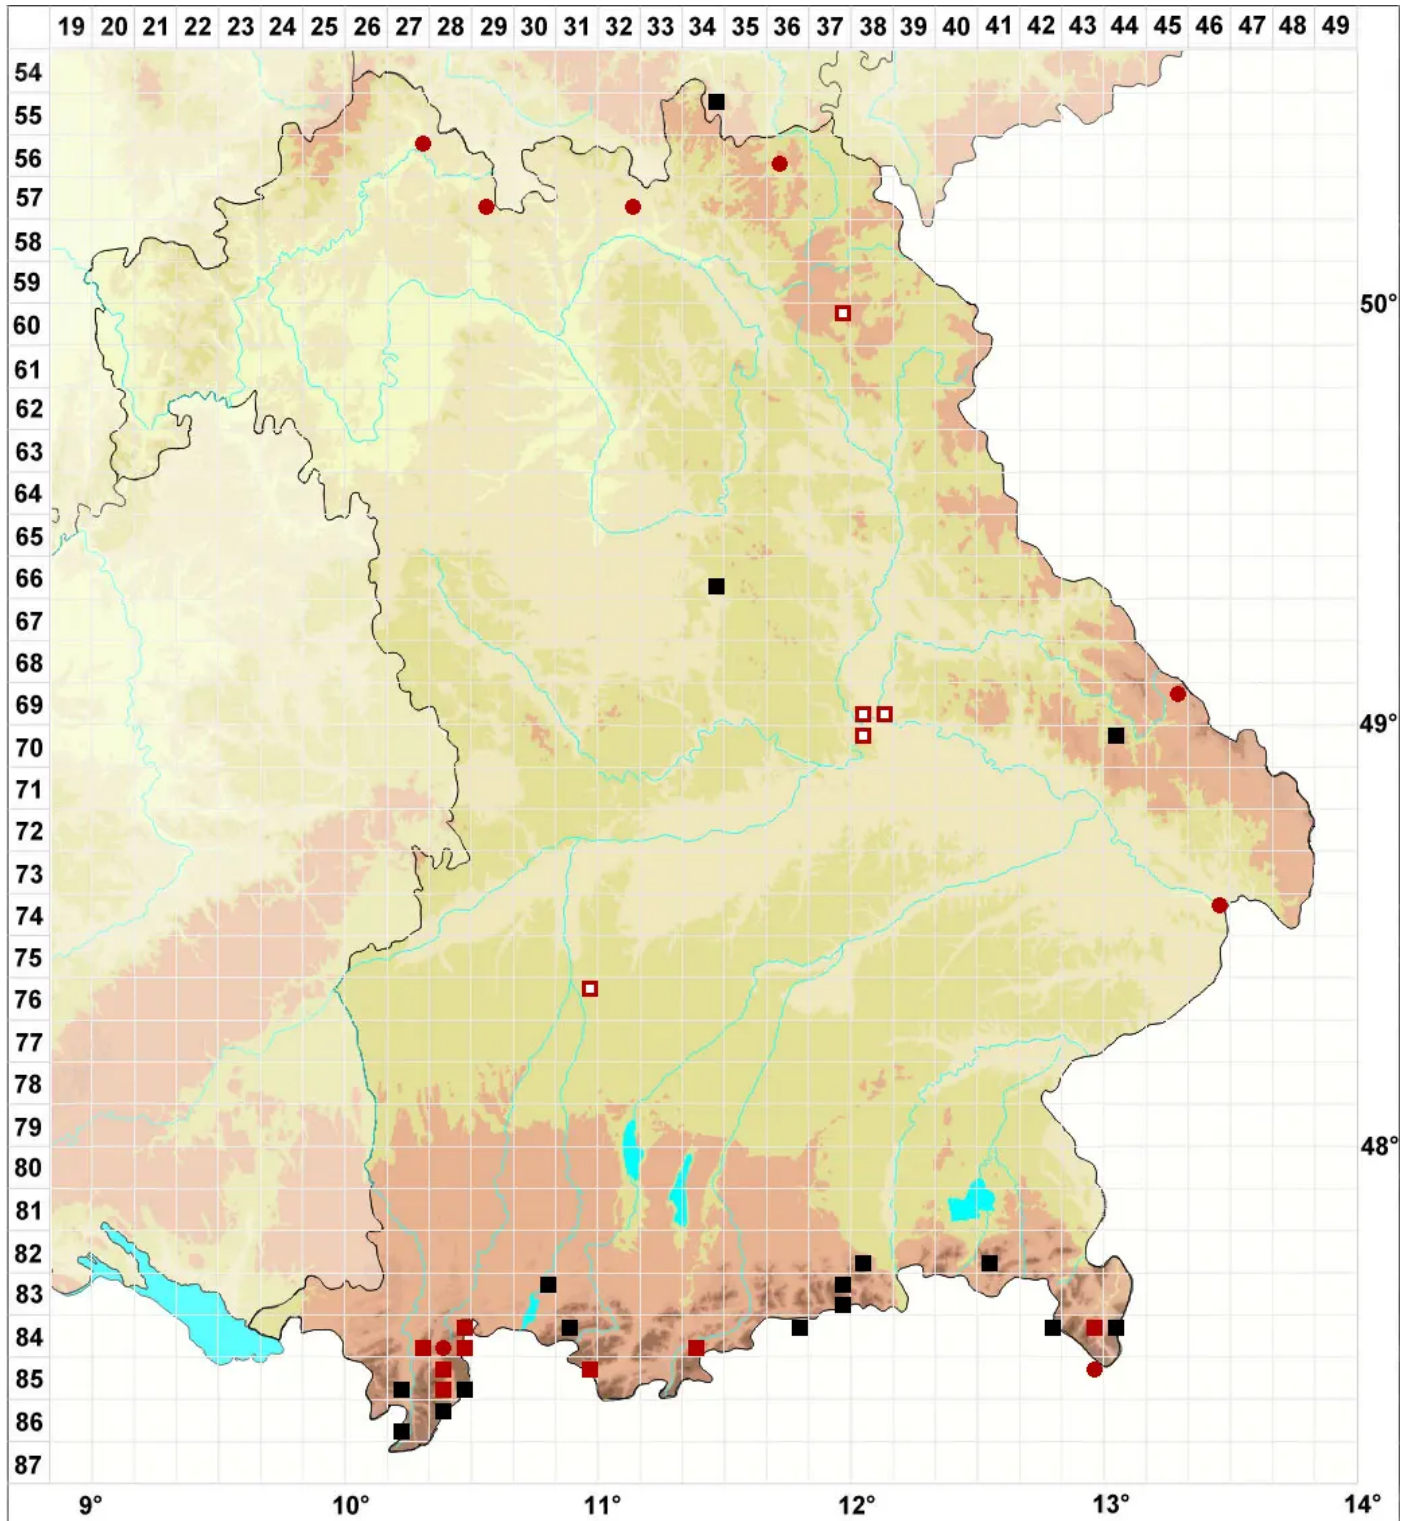

Ptychostomum boreale (F.Weber & D.Mohr) Ochyra & Bednar

Nordisches Vielzahnbirnmoos

Legende:

- Symbole:**
- Ausgefülltes Symbol:
Zeitraum von 1980 bis heute (Aktuelle Angabe)
 - Leeres Symbol:
Zeitraum vor 1980 (Altangabe)
 - Quadrat: Herbarbeleg