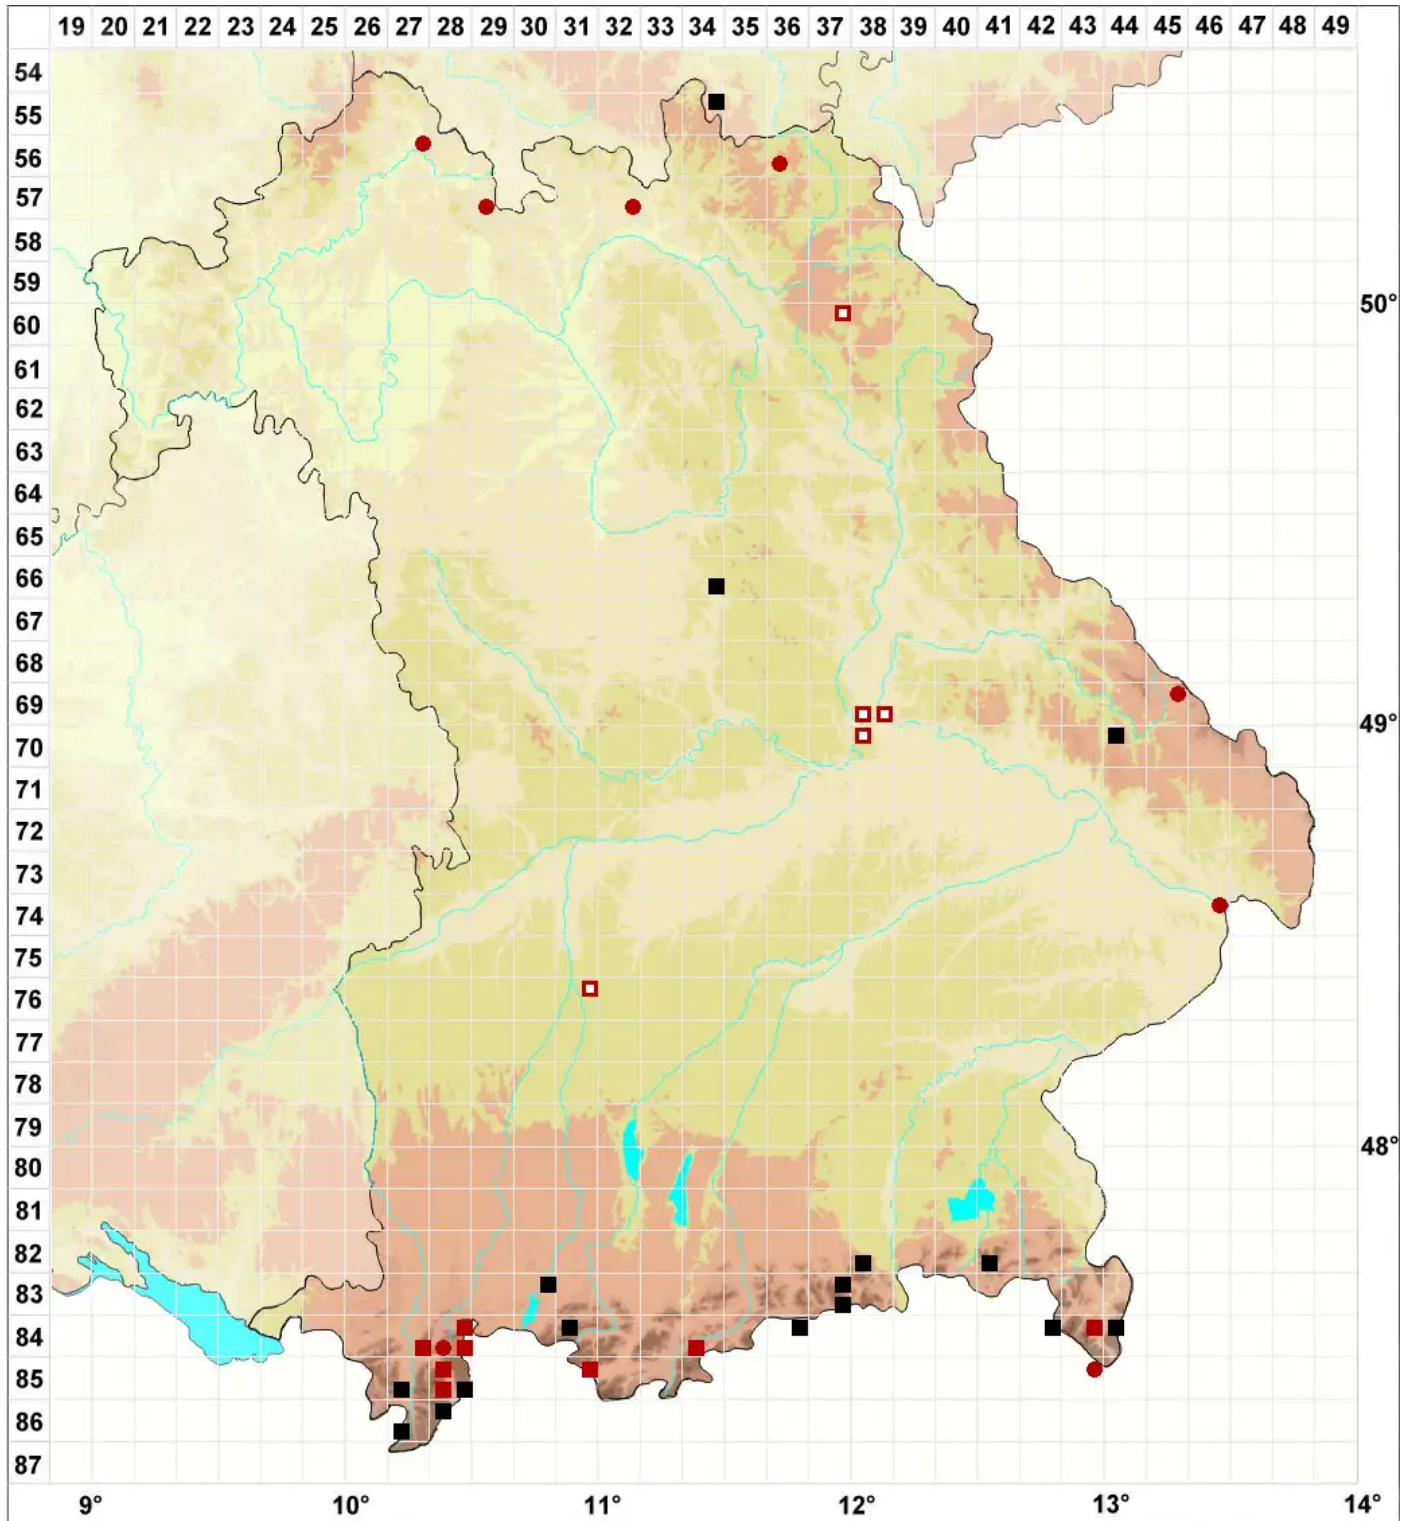

Ptychostomum boreale (F.Weber & D.Mohr) Ochyra & Bednar

Nordisches Vielzahnbirnmoos

Legende:

Symbole:
Ausgefülltes Symbol:
Zeitraum von 1980 bis heute (Aktuelle Angabe)
Leeres Symbol:
Zeitraum vor 1980 (Altangabe)
Quadrat: Herbarbeleg