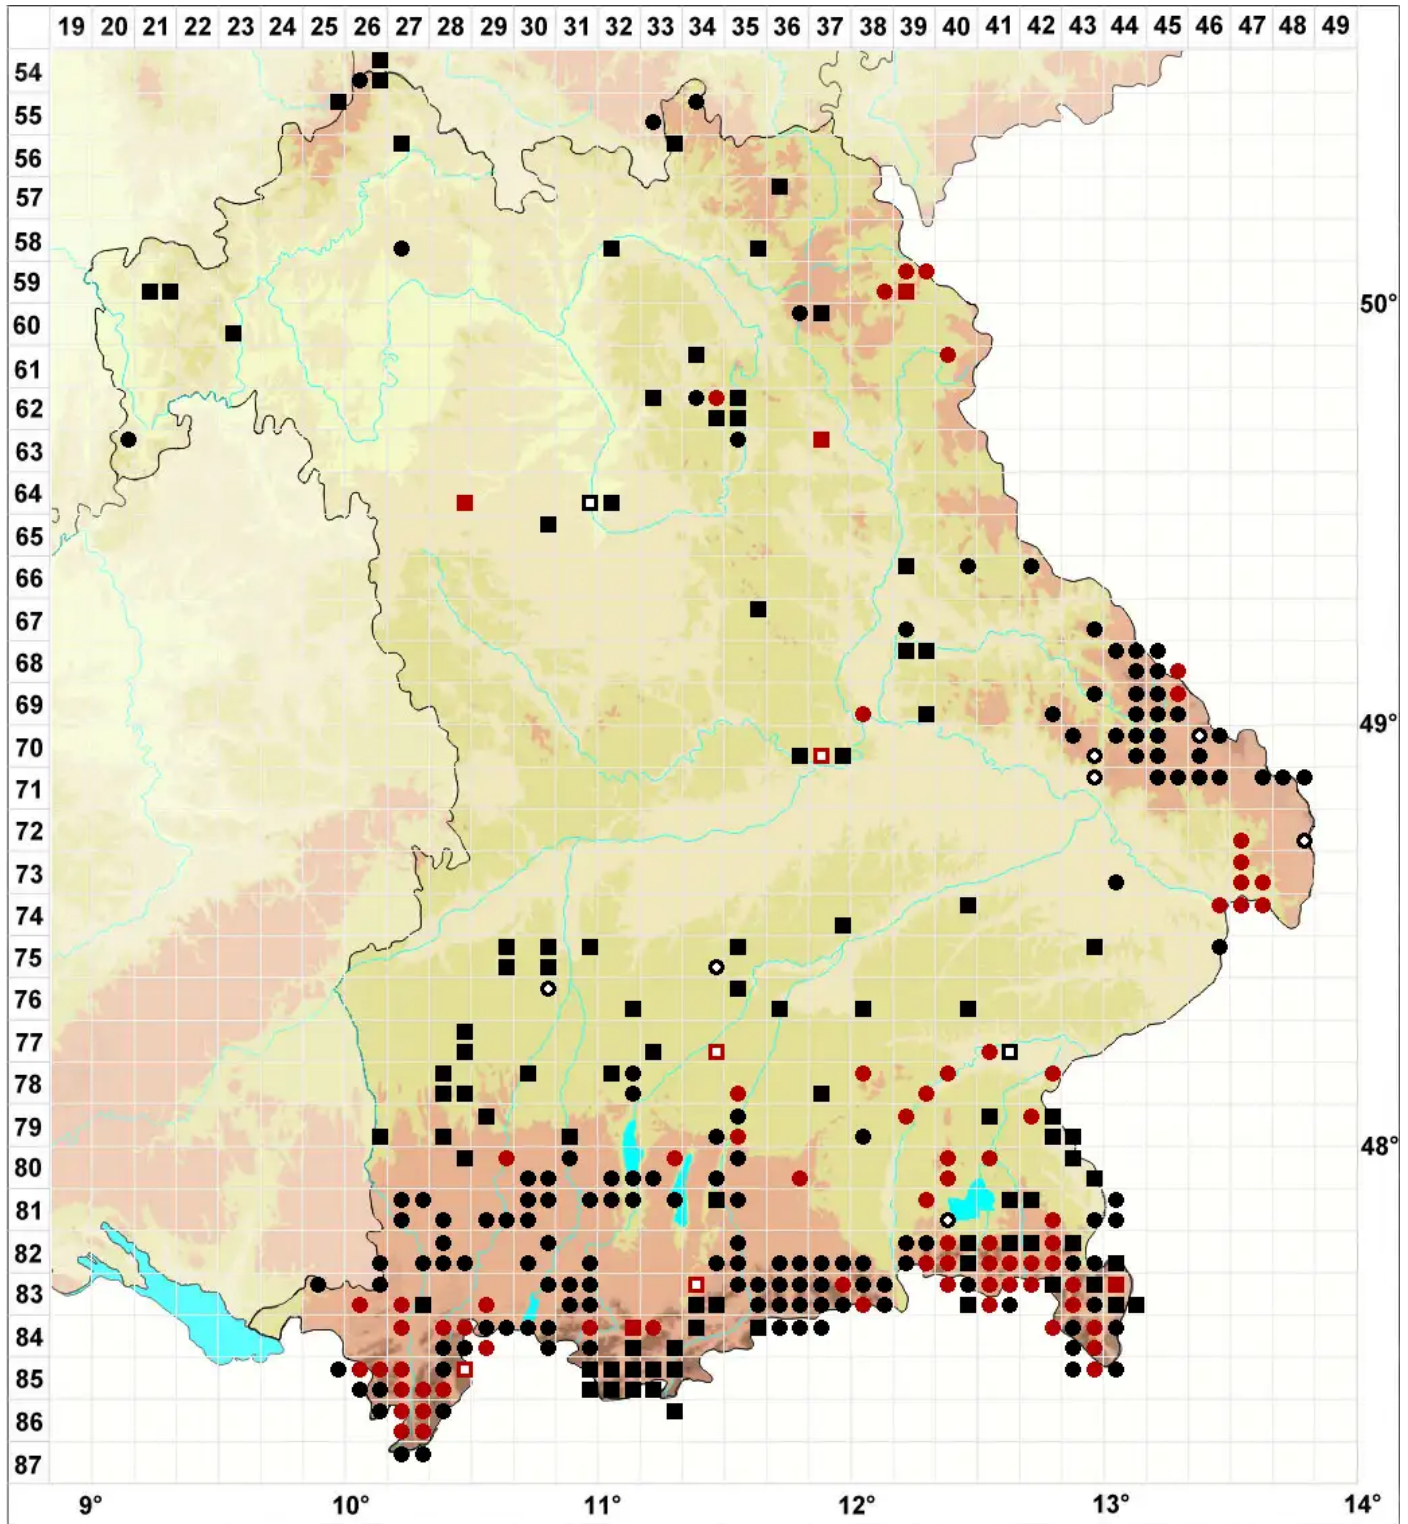

Ptychostomum pallens (Sw.) J.R.Spence

Blasses Vielzahnbirnmoos

Legende:

- Symbole:**
- Ausgefülltes Symbol:
Zeitraum von 1980 bis heute (Aktuelle Angabe)
 - Leeres Symbol:
Zeitraum vor 1980 (Altangabe)
 - Quadrat: Herbarbeleg