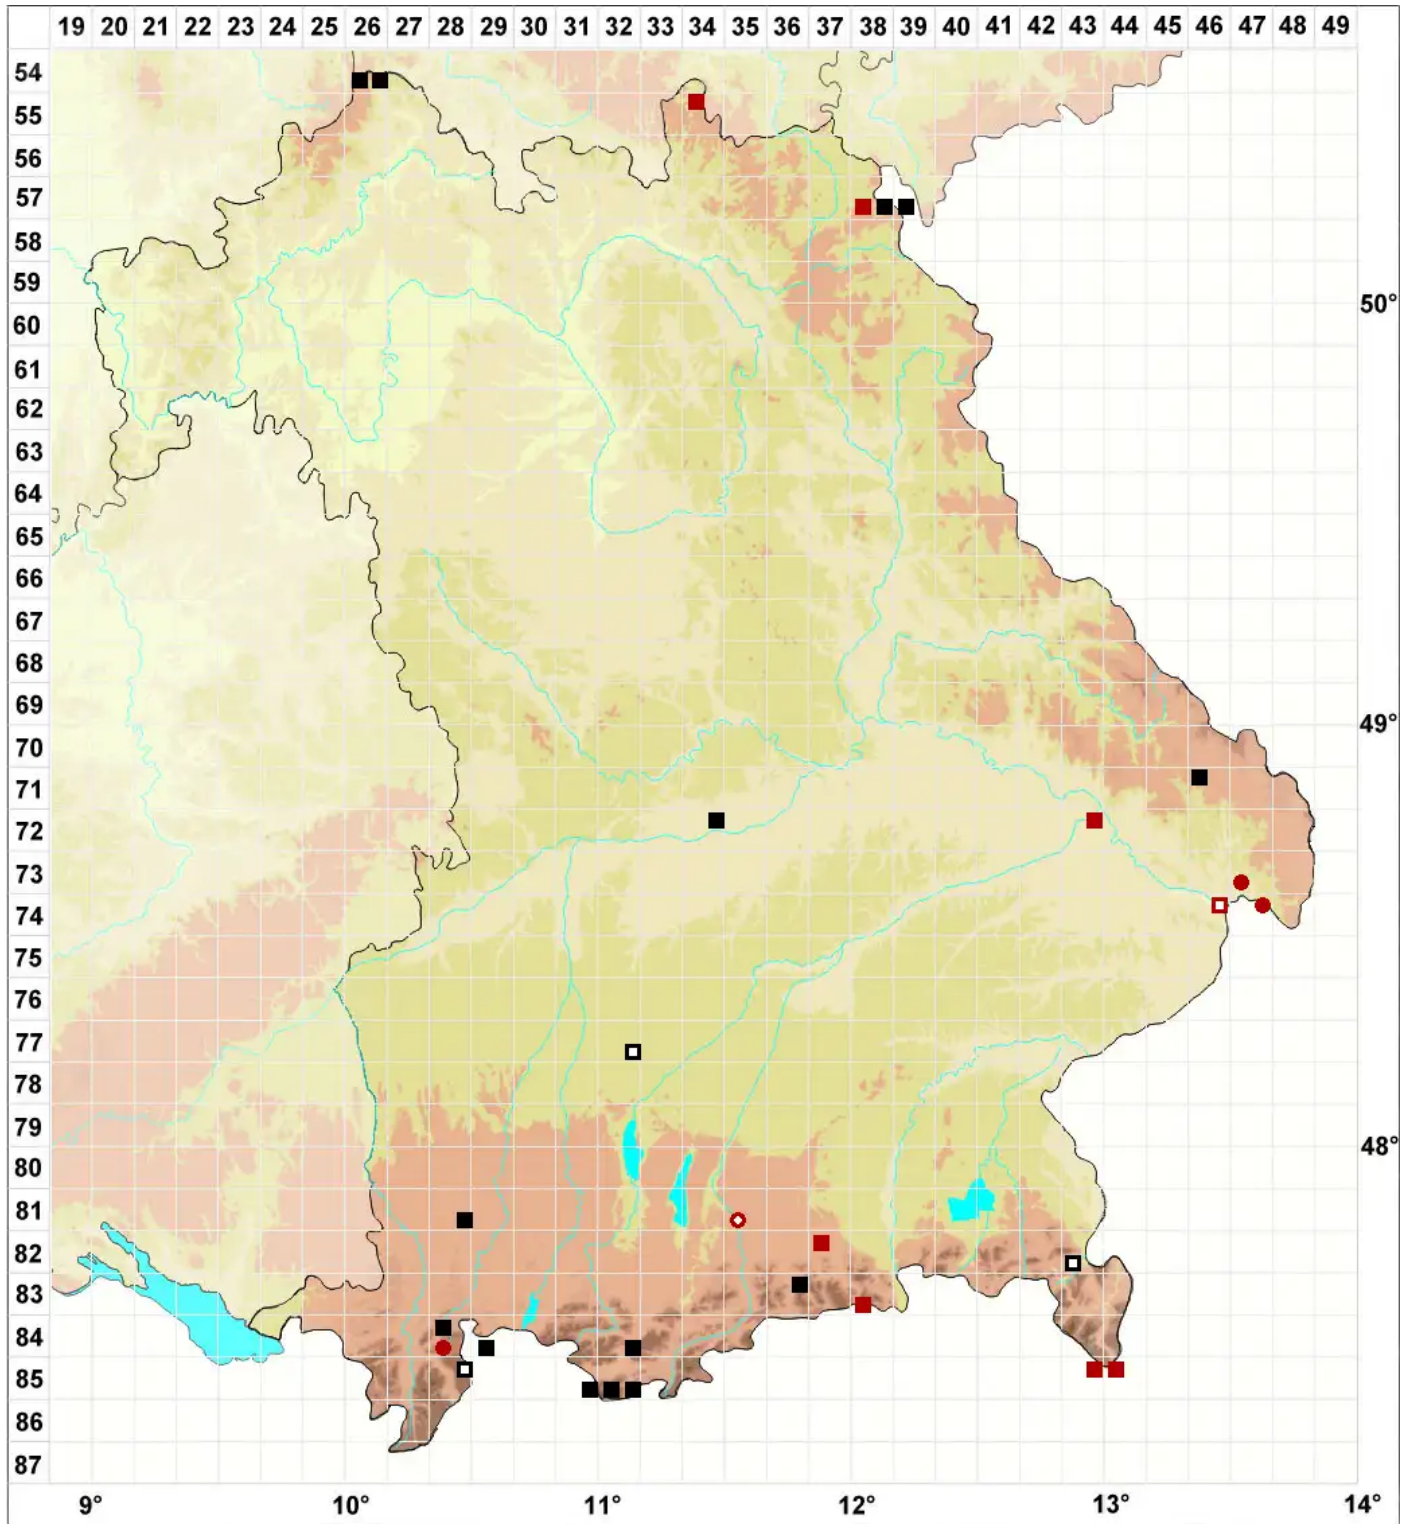

Ptychostomum archangelicum (Bruch & Schimp.) J.R.Spence

Dunkelsporiges Vielzahnbirnmoos

Legende:

Symbole:
Ausgefülltes Symbol:
Zeitraum von 1980 bis heute (Aktuelle Angabe)
Leeres Symbol:
Zeitraum vor 1980 (Altangabe)
Quadrat: Herbarbeleg