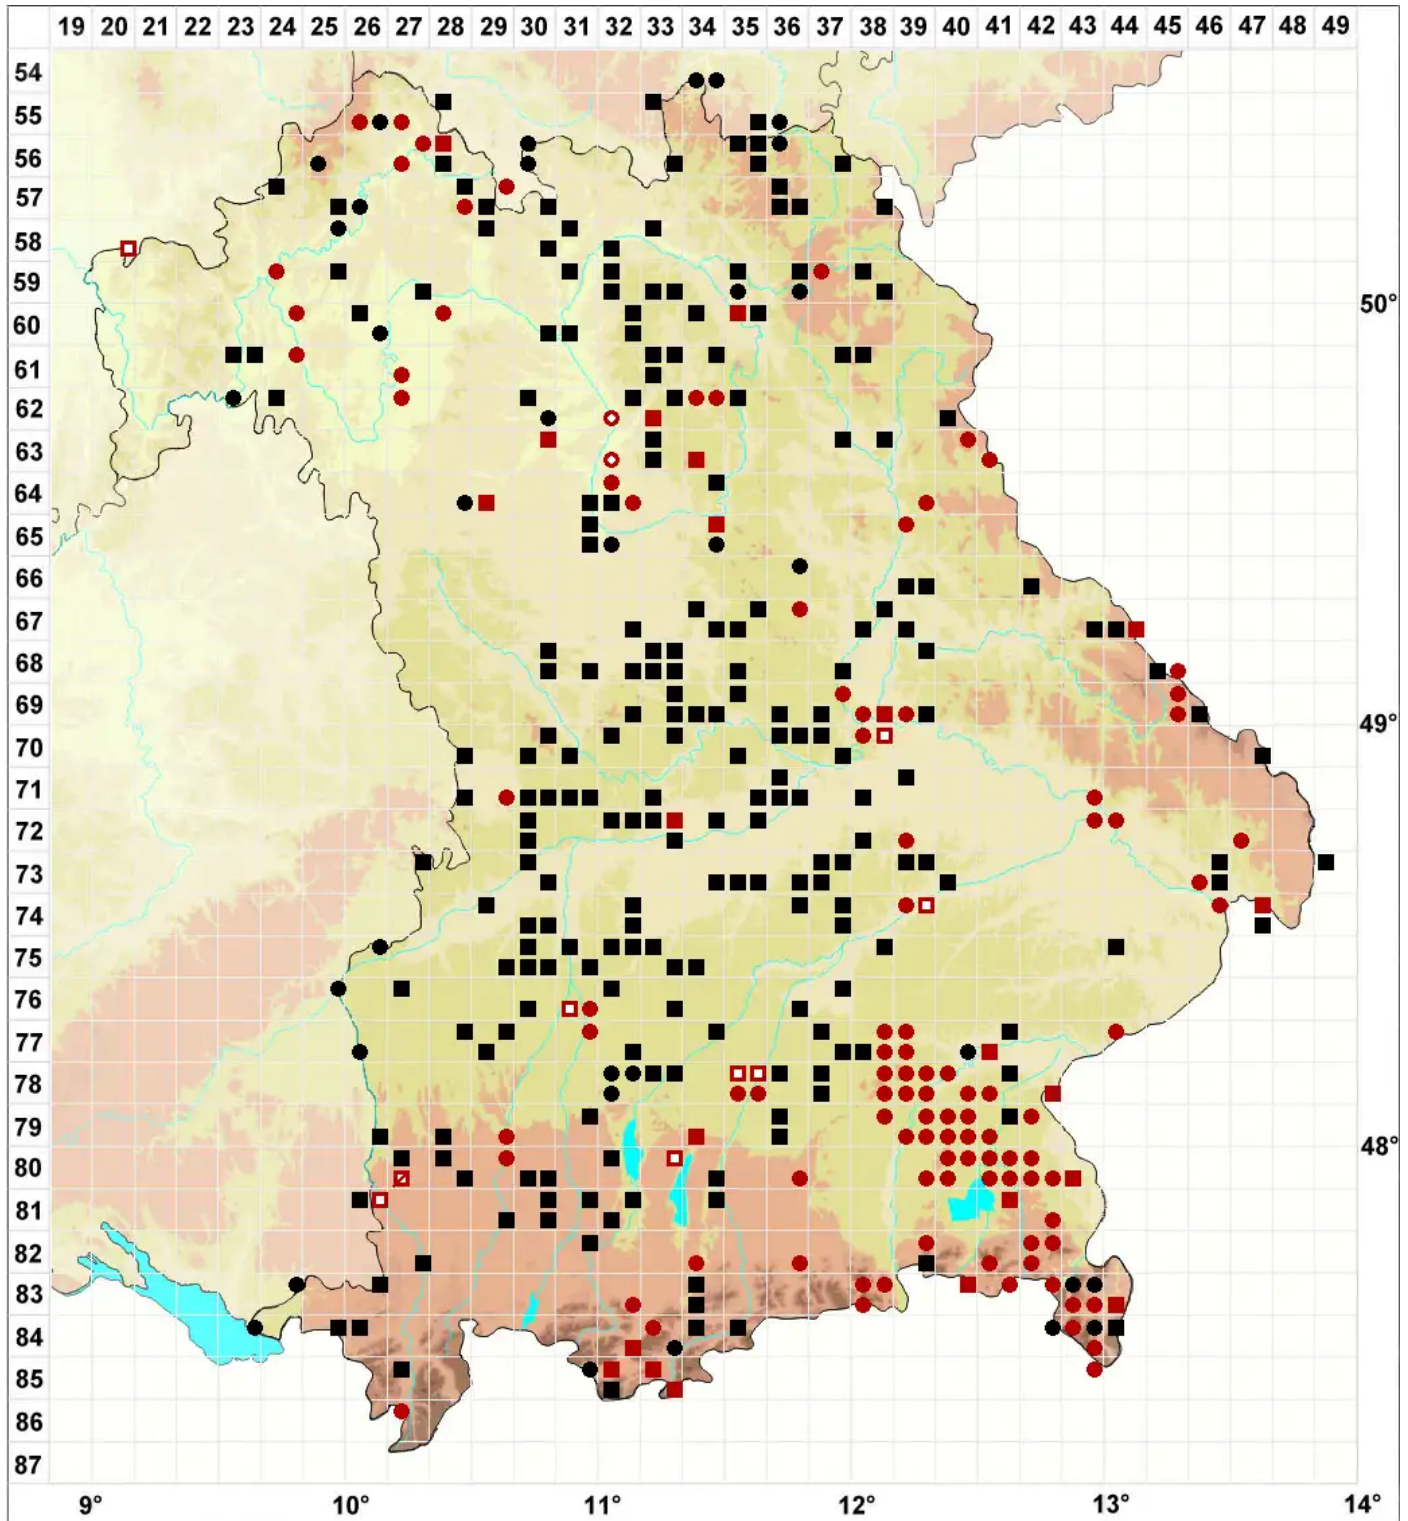

Ptychostomum imbricatum (Müll.Hal.) Holyoak & N.Pedersen

Gezähneltes Vielzahnbirnmoos

Legende:

- Symbole:**
Ausgefülltes Symbol:
Zeitraum von 1980 bis heute (Aktuelle Angabe)
Leeres Symbol:
Zeitraum vor 1980 (Altangabe)
Quadrat: Herbarbeleg