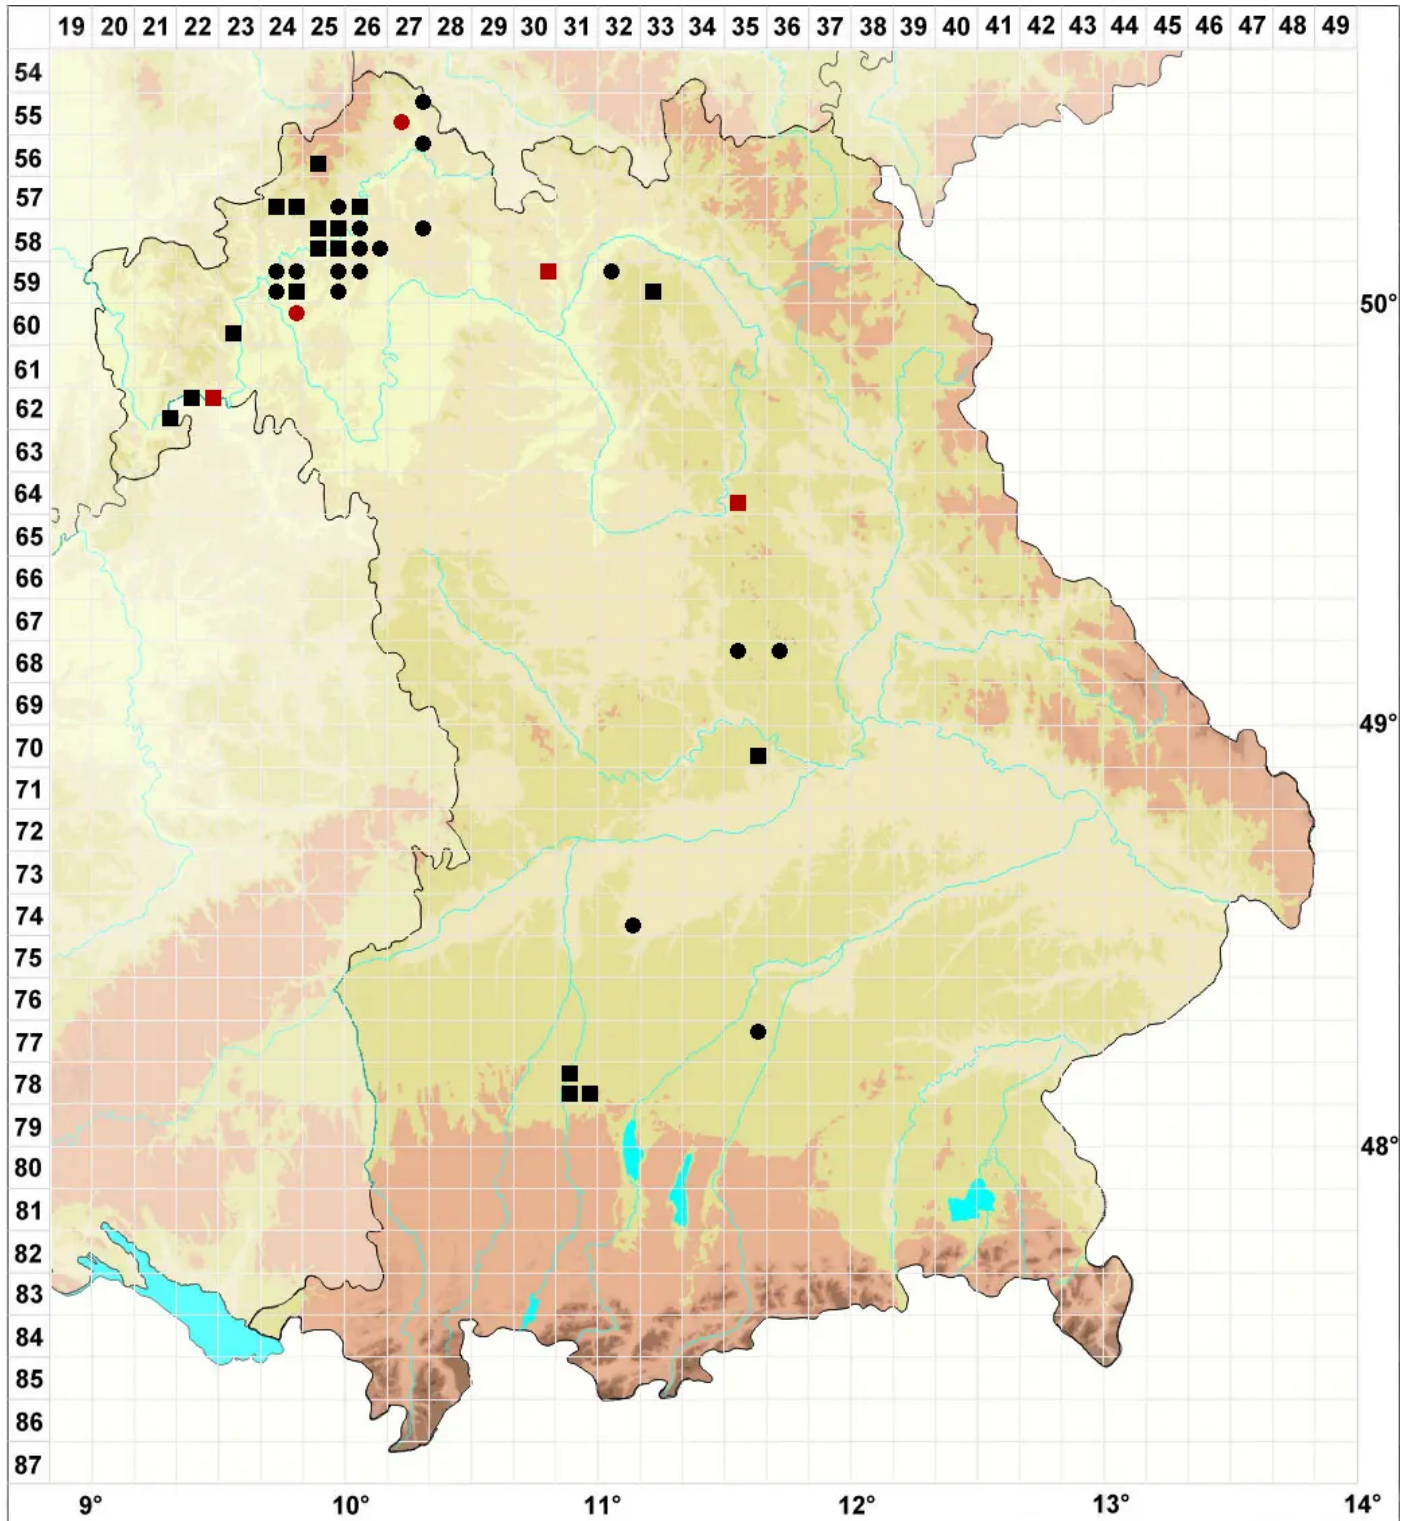

Bryum radiculosum Brid.

Wurzelfilziges Birnmoos

Legende:

Symbole:

Ausgefülltes Symbol:
Zeitraum von 1980 bis heute (Aktuelle Angabe)

Leeres Symbol:
Zeitraum vor 1980 (Altangabe)

Quadrat: Herbarbeleg