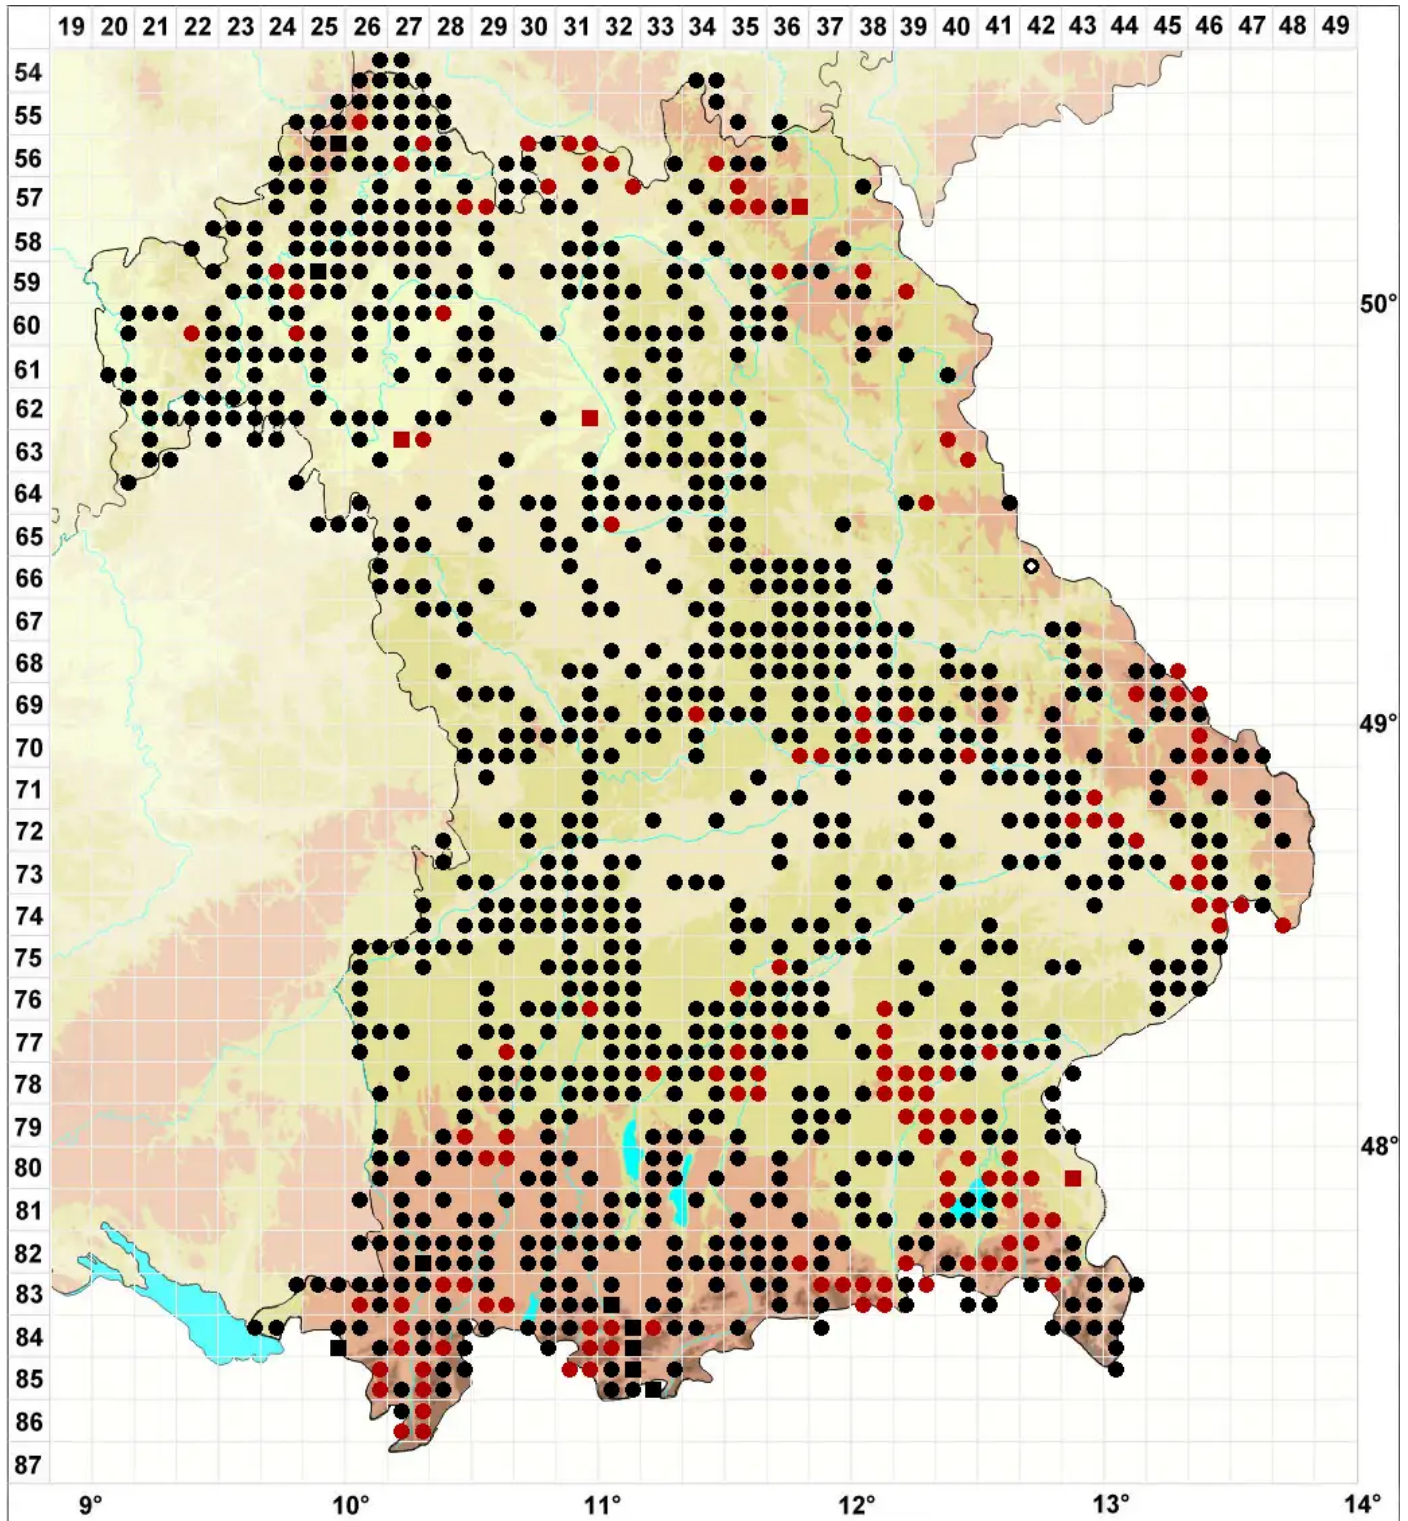

Ptychostomum moravicum (Podp.) Ros & Mazimpaka

Schlaffes Vielzahnbirnmoos

Legende:

- Symbole:**
- Ausgefülltes Symbol:
Zeitraum von 1980 bis heute (Aktuelle Angabe)
 - Leeres Symbol:
Zeitraum vor 1980 (Altangabe)
 - Quadrat: Herbarbeleg