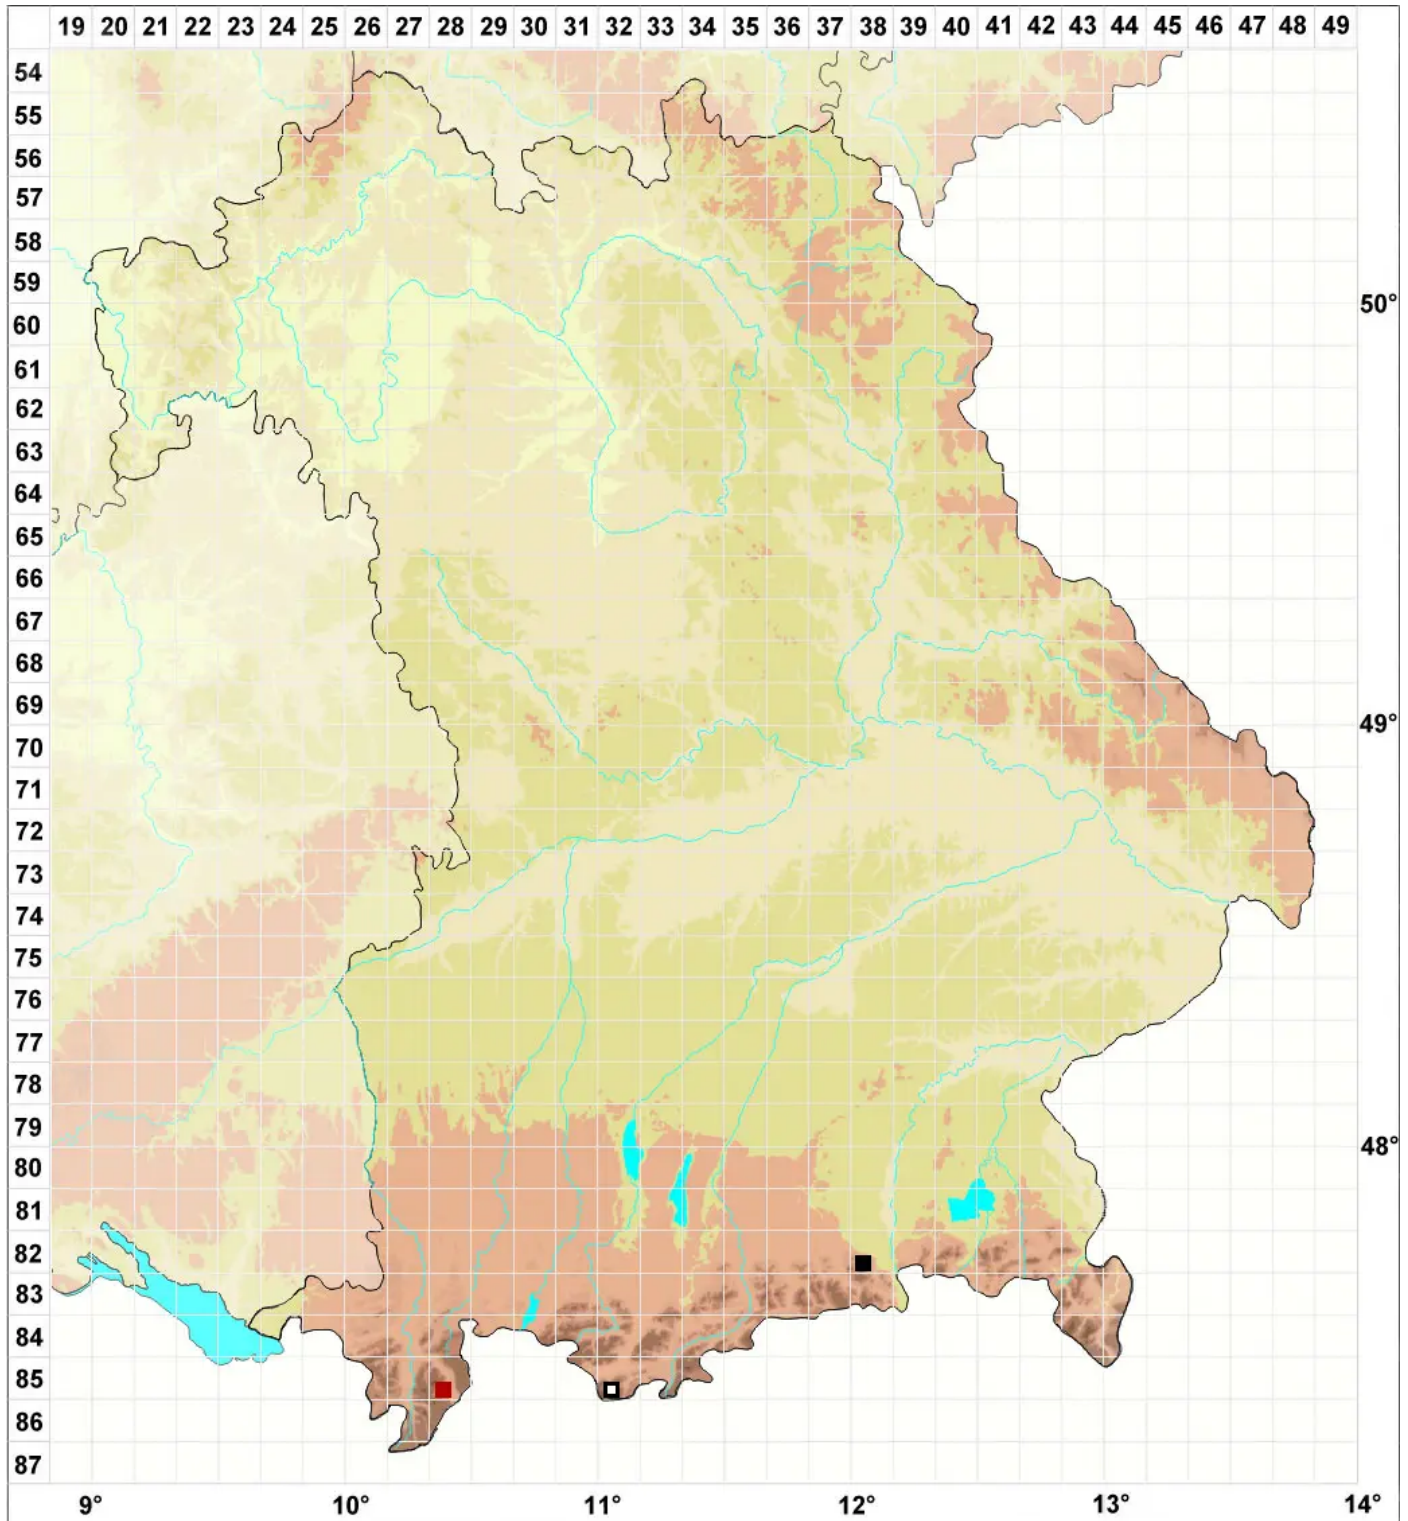

Imbribryum reyeri (Breidl.) N.N.

Wasserfall-Glanzbirnmoos

Legende:

Symbole:

Ausgefülltes Symbol:
Zeitraum von 1980 bis heute (Aktuelle Angabe)

Leeres Symbol:
Zeitraum vor 1980 (Altangabe)

Quadrat: Herbarbeleg