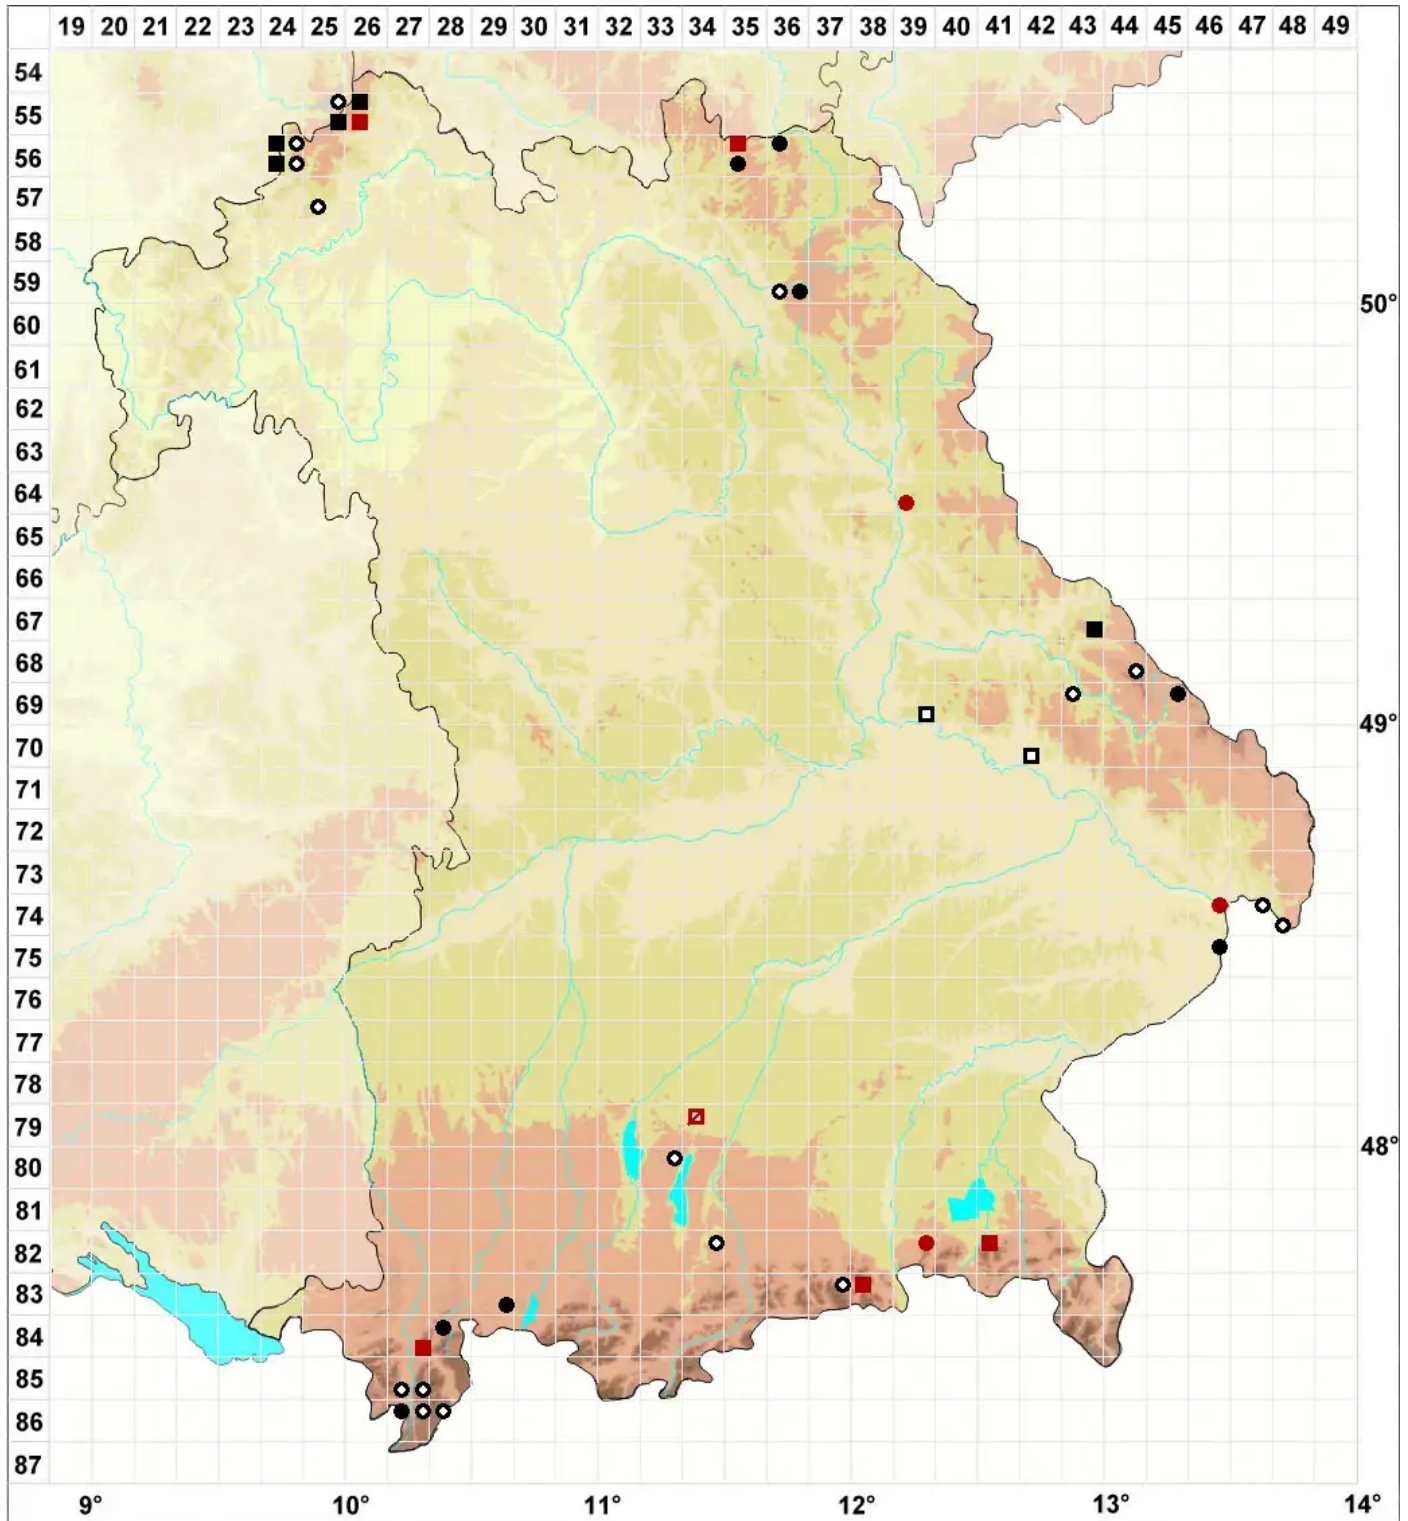

Imbribryum alpinum (Huds. ex With.) N.Pedersen

Alpen-Glanzbirnmooß

Legende:

- Symbole:**
- Ausgefülltes Symbol:
Zeitraum von 1980 bis heute (Aktuelle Angabe)
 - Leeres Symbol:
Zeitraum vor 1980 (Altangabe)
 - Quadrat: Herbarbeleg