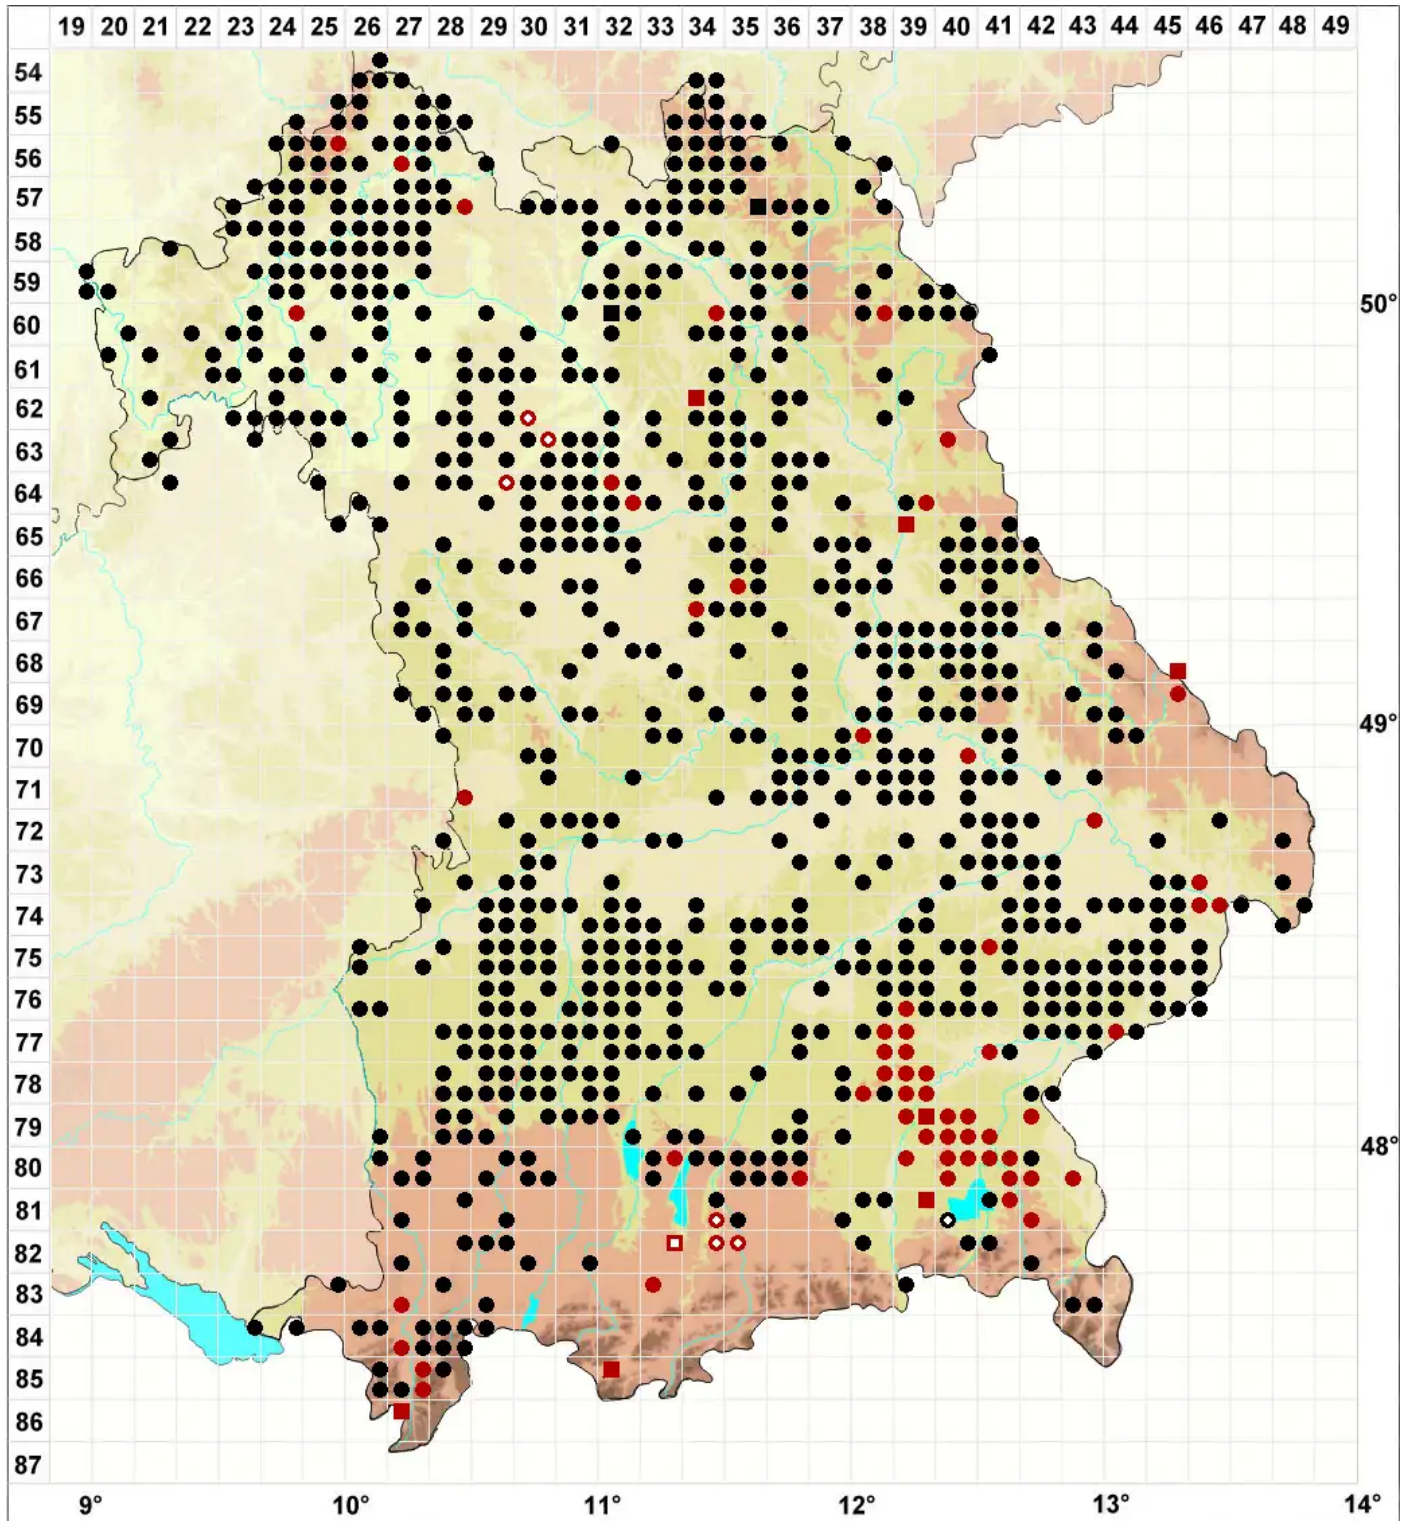

Ptychostomum rubens (Mitt.) Holyoak & N.Pedersen

Rötliches Vielzahnbirnmoos

Legende:

- Symbole:**
- Ausgefülltes Symbol:
Zeitraum von 1980 bis heute (Aktuelle Angabe)
 - Leeres Symbol:
Zeitraum vor 1980 (Altangabe)
 - Quadrat: Herbarbeleg