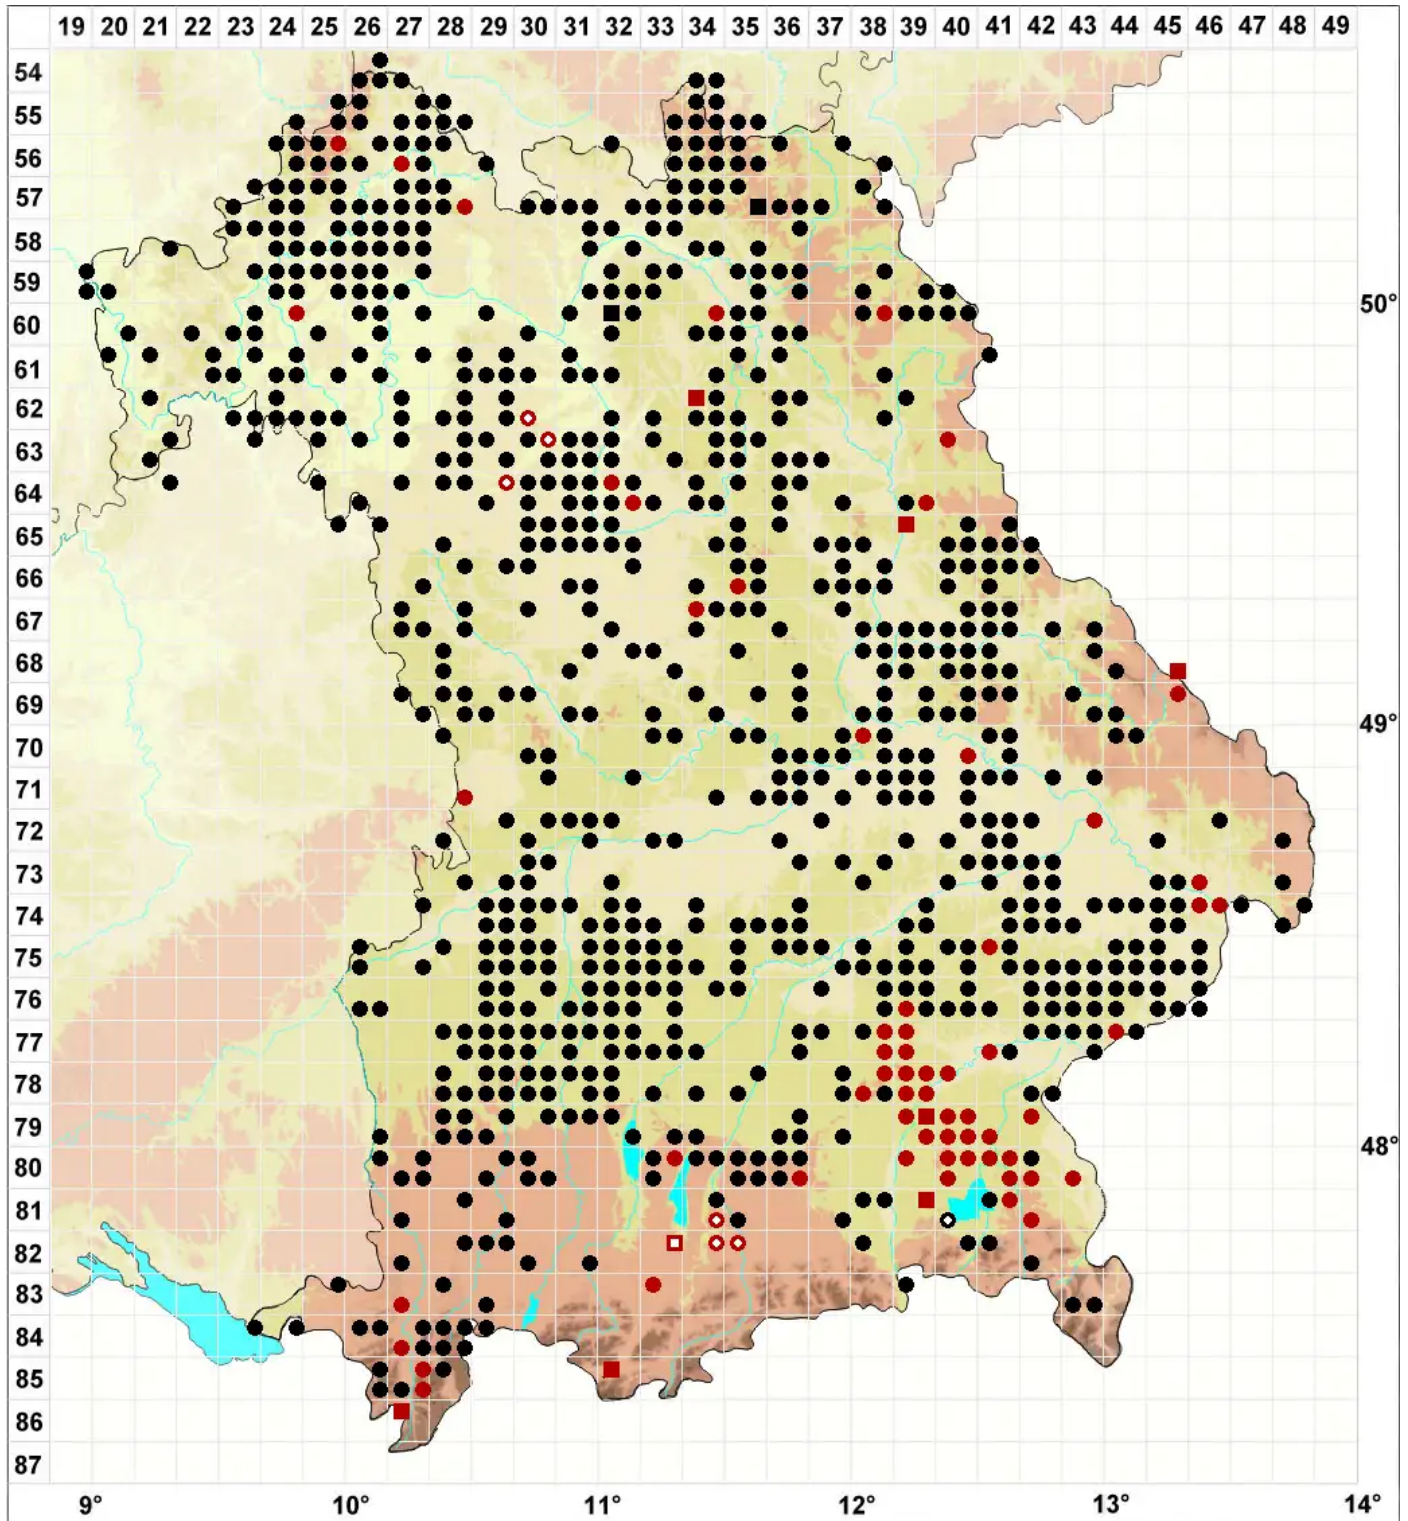

# Ptychostomum rubens (Mitt.) Holyoak & N.Pedersen

Rötliches Vielzahnbirnmoos

Legende:

- Symbole:**
- Ausgefülltes Symbol:  
Zeitraum von 1980 bis heute (Aktuelle Angabe)
  - Leeres Symbol:  
Zeitraum vor 1980 (Altangabe)
  - Quadrat: Herbarbeleg