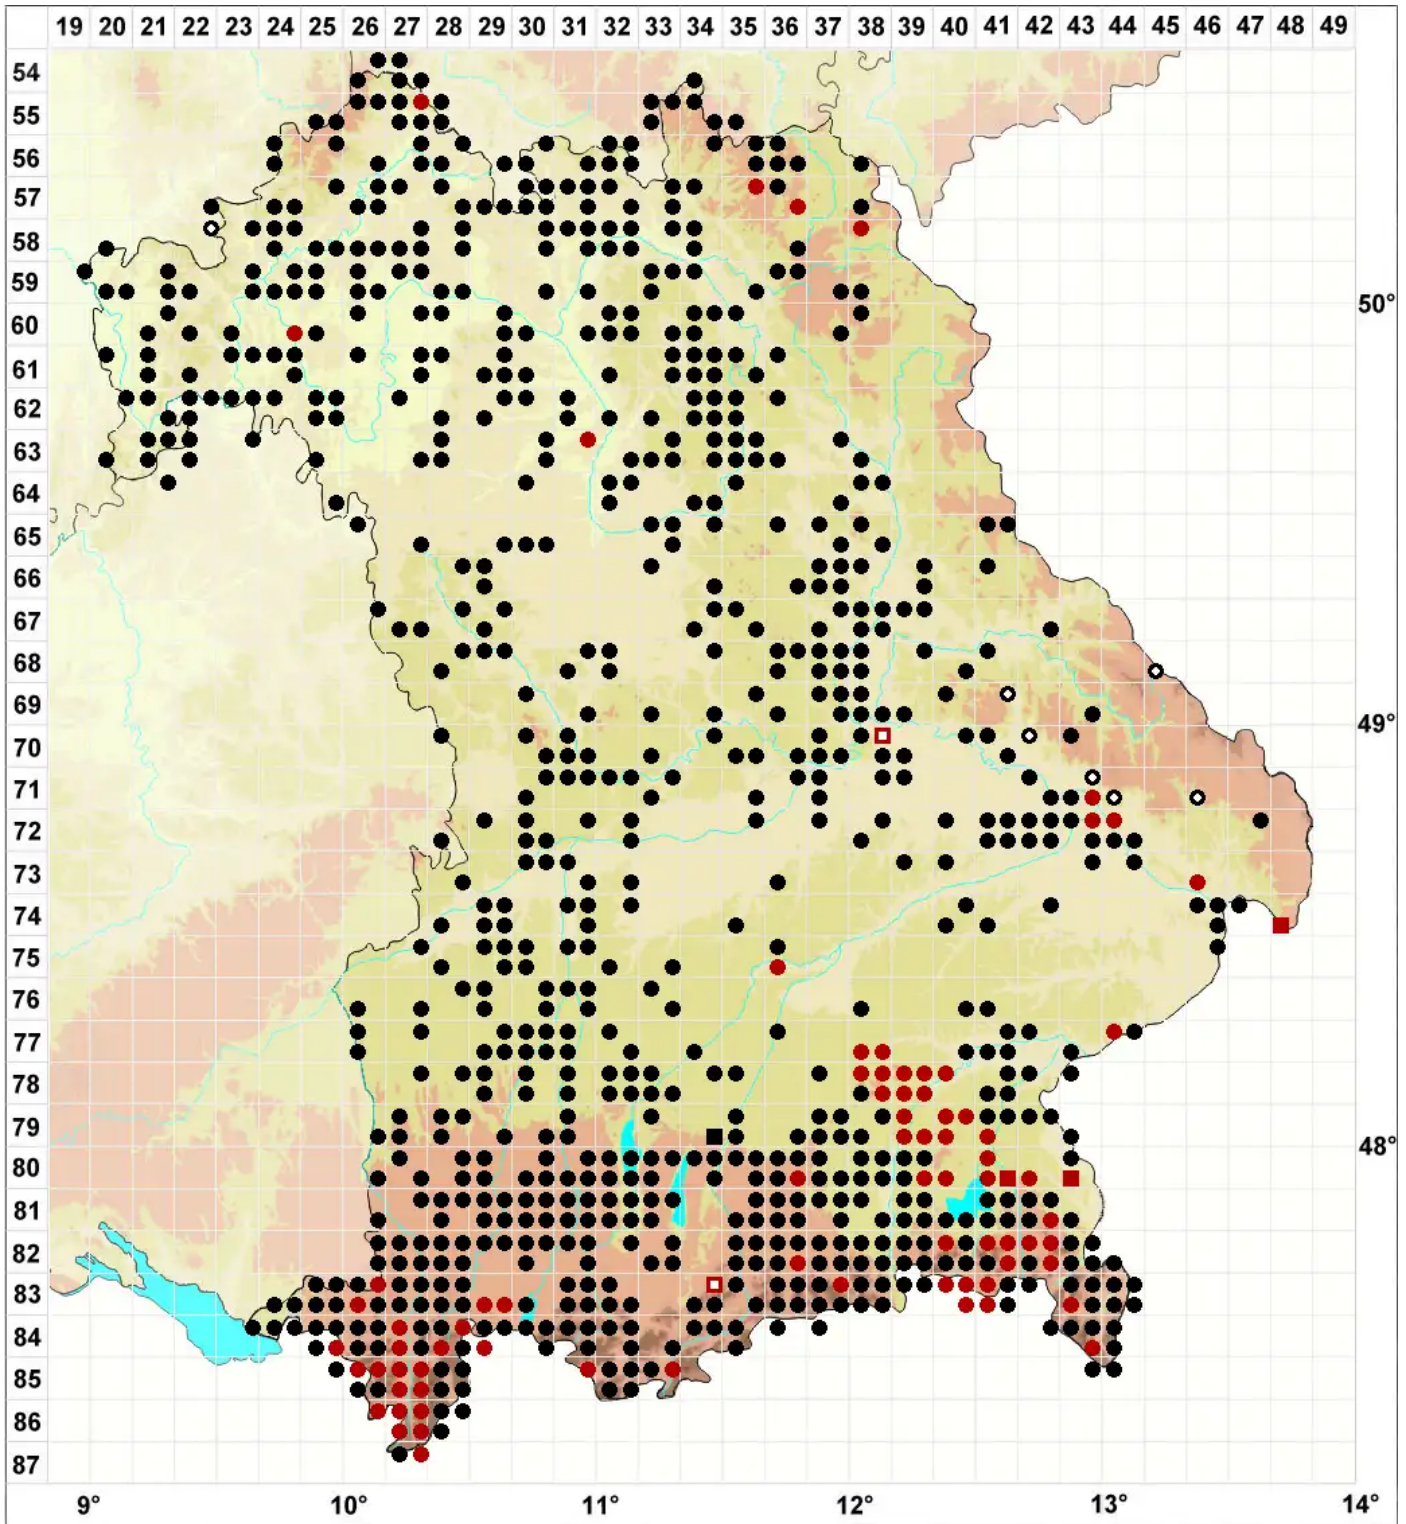

Dicranella varia (Hedw.) Schimp.

Rotes Kleingabelzahnmoos

Legende:

- Symbole:**
- Ausgefülltes Symbol:
Zeitraum von 1980 bis heute (Aktuelle Angabe)
 - Leeres Symbol:
Zeitraum vor 1980 (Altangabe)
 - Quadrat: Herbarbeleg