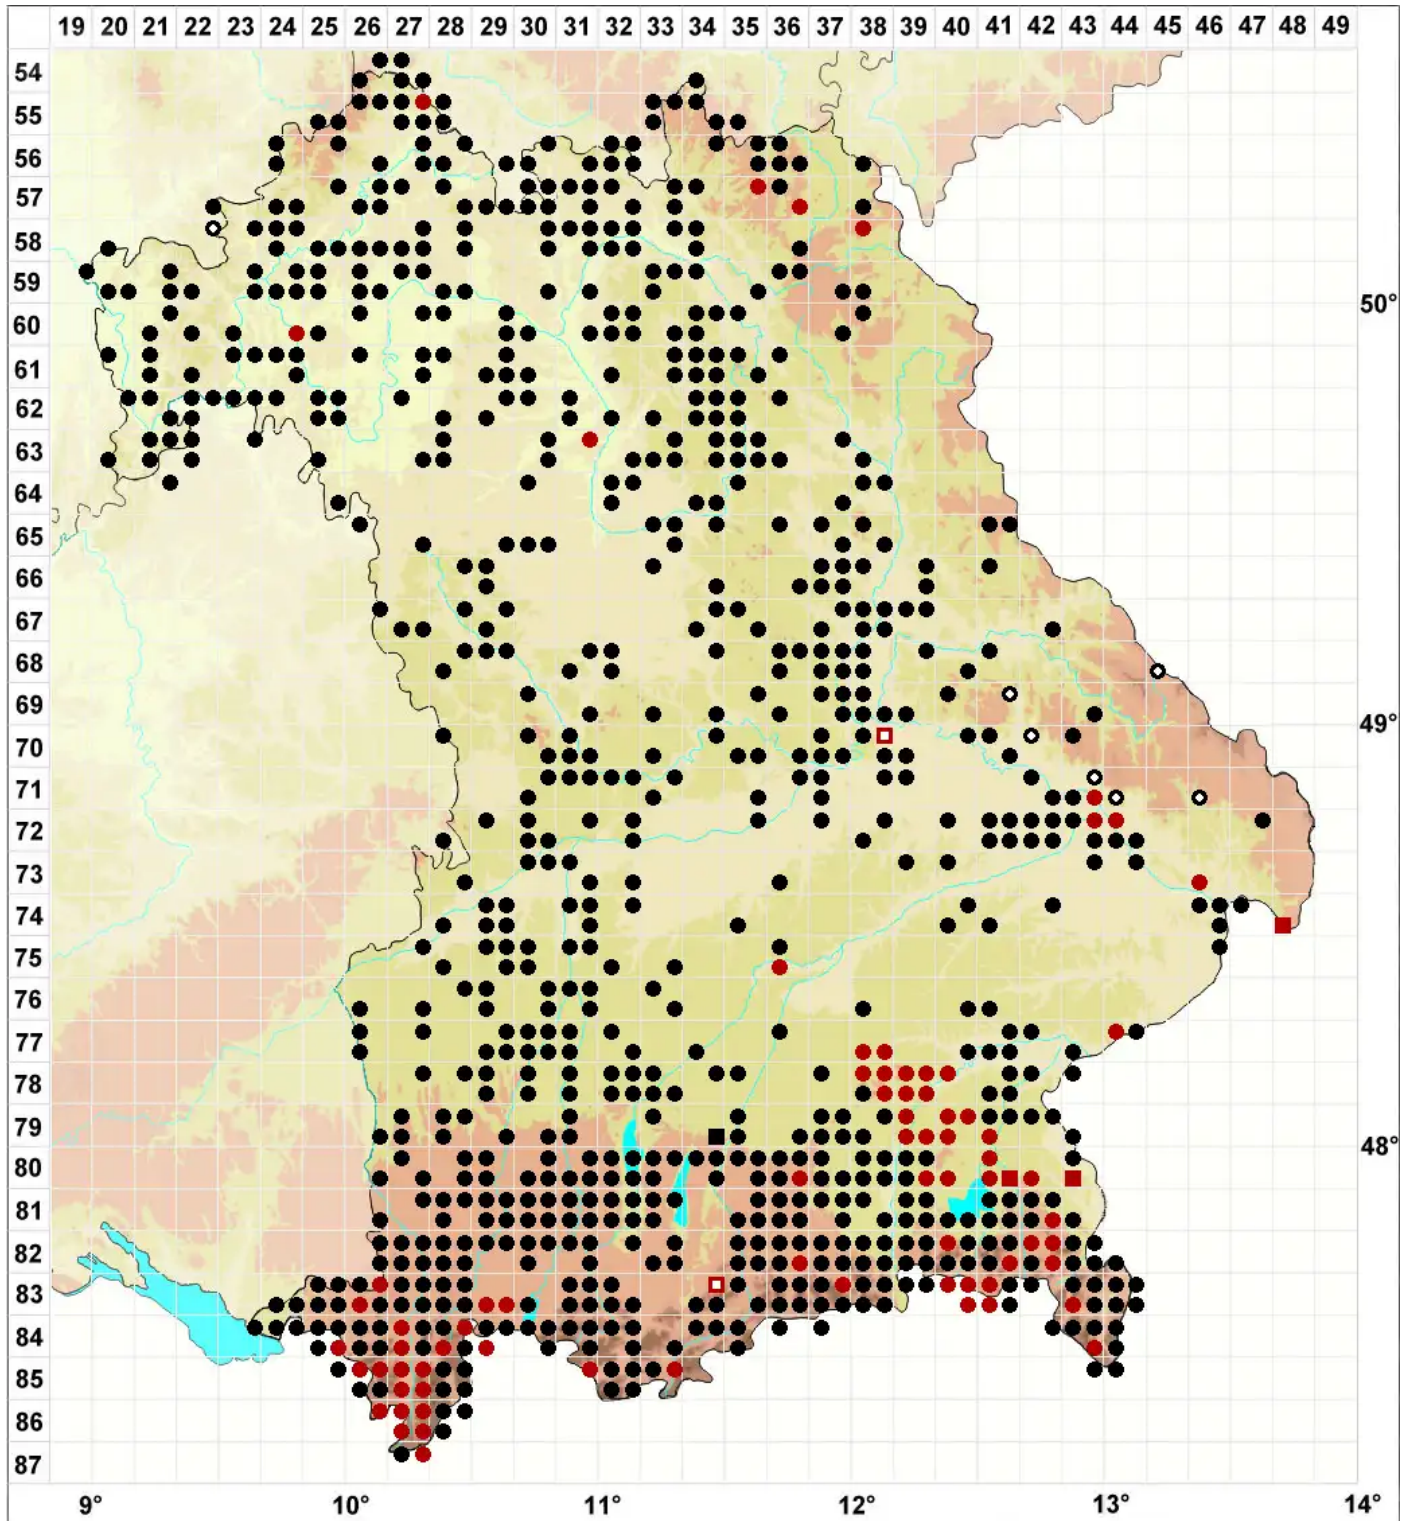

# Dicranella varia (Hedw.) Schimp.

## Rotes Kleingabelzahnmoos

Legende:

- Symbole:**
- Ausgefülltes Symbol:  
Zeitraum von 1980 bis heute (Aktuelle Angabe)
  - Leeres Symbol:  
Zeitraum vor 1980 (Altangabe)
  - Quadrat: Herbarbeleg