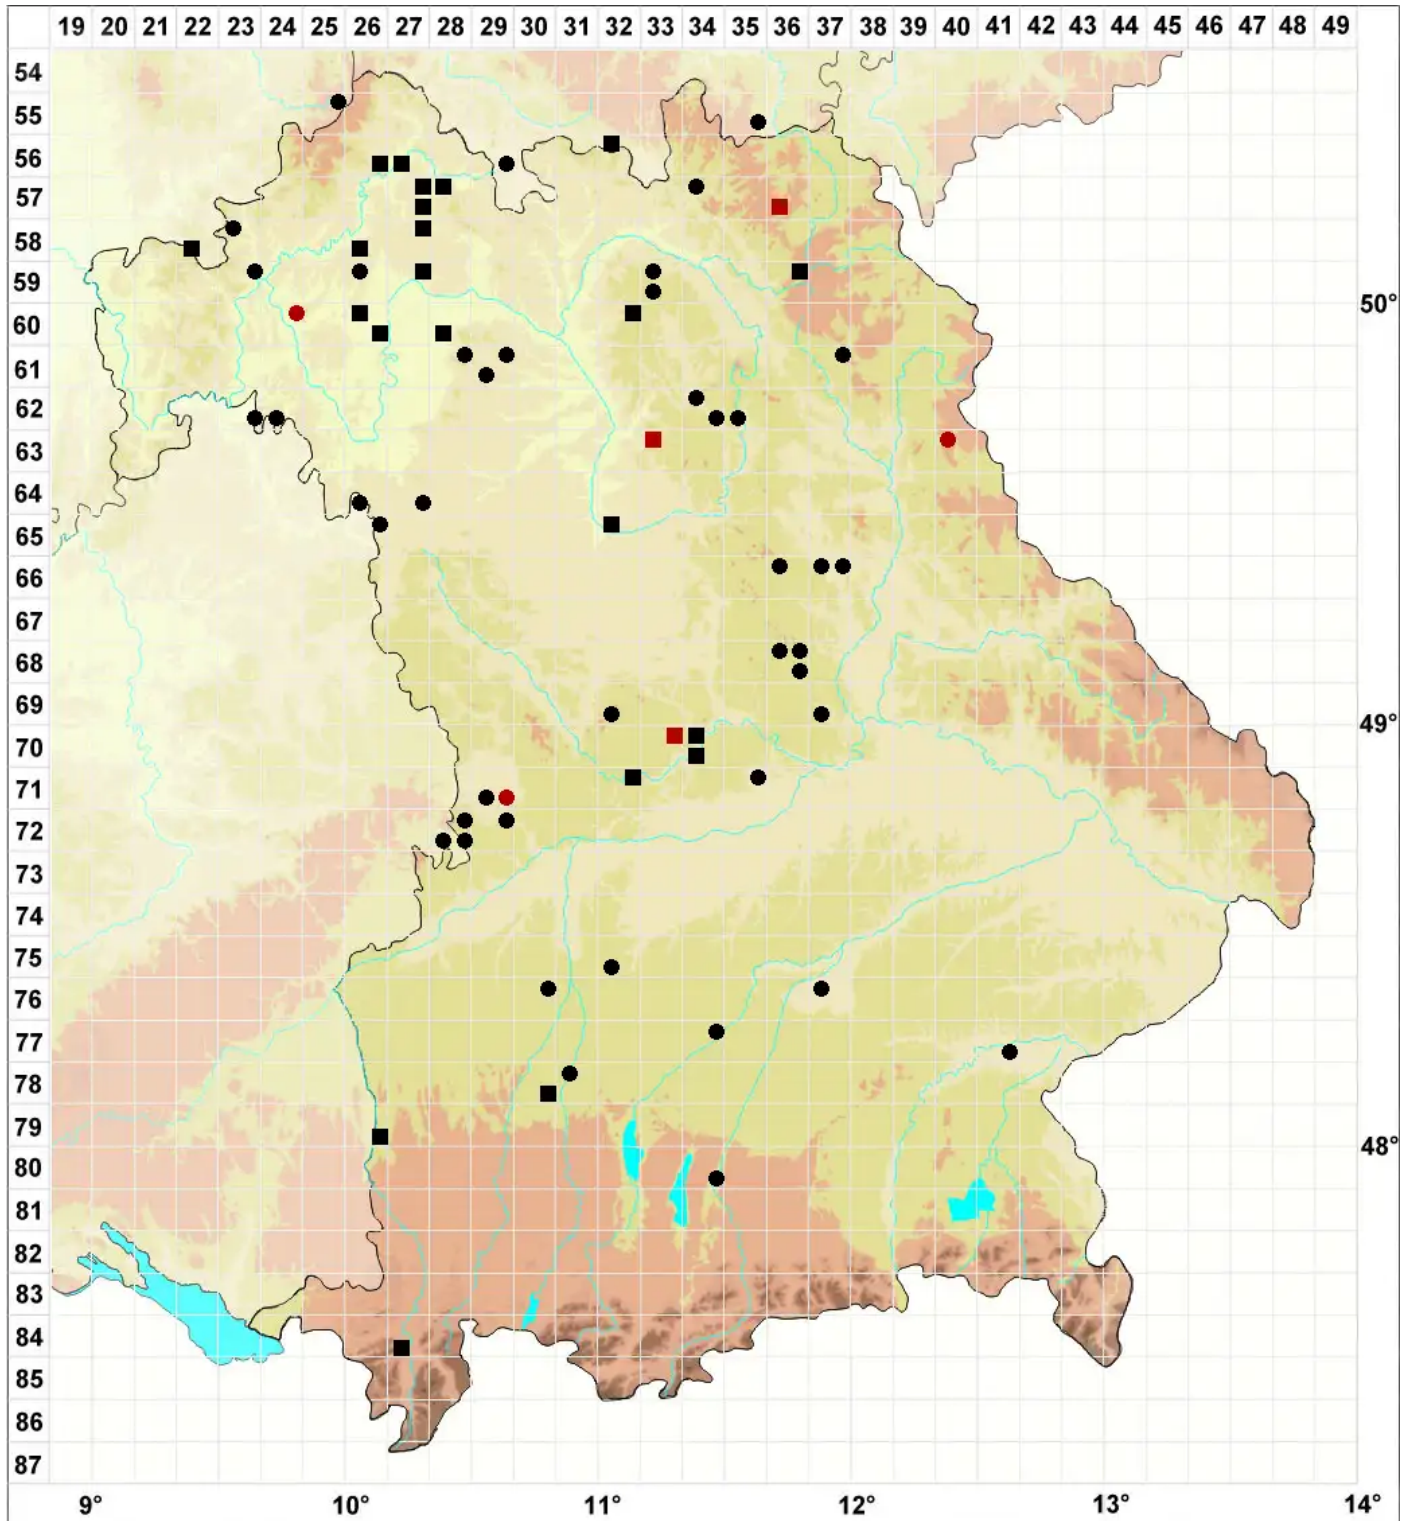

# Bryum ruderale Crundw. & Nyholm

## Schutt-Birnmoos

Legende:

- Symbole:**
- Ausgefülltes Symbol:  
Zeitraum von 1980 bis heute (Aktuelle Angabe)
  - Leeres Symbol:  
Zeitraum vor 1980 (Altangabe)
  - Quadrat: Herbarbeleg