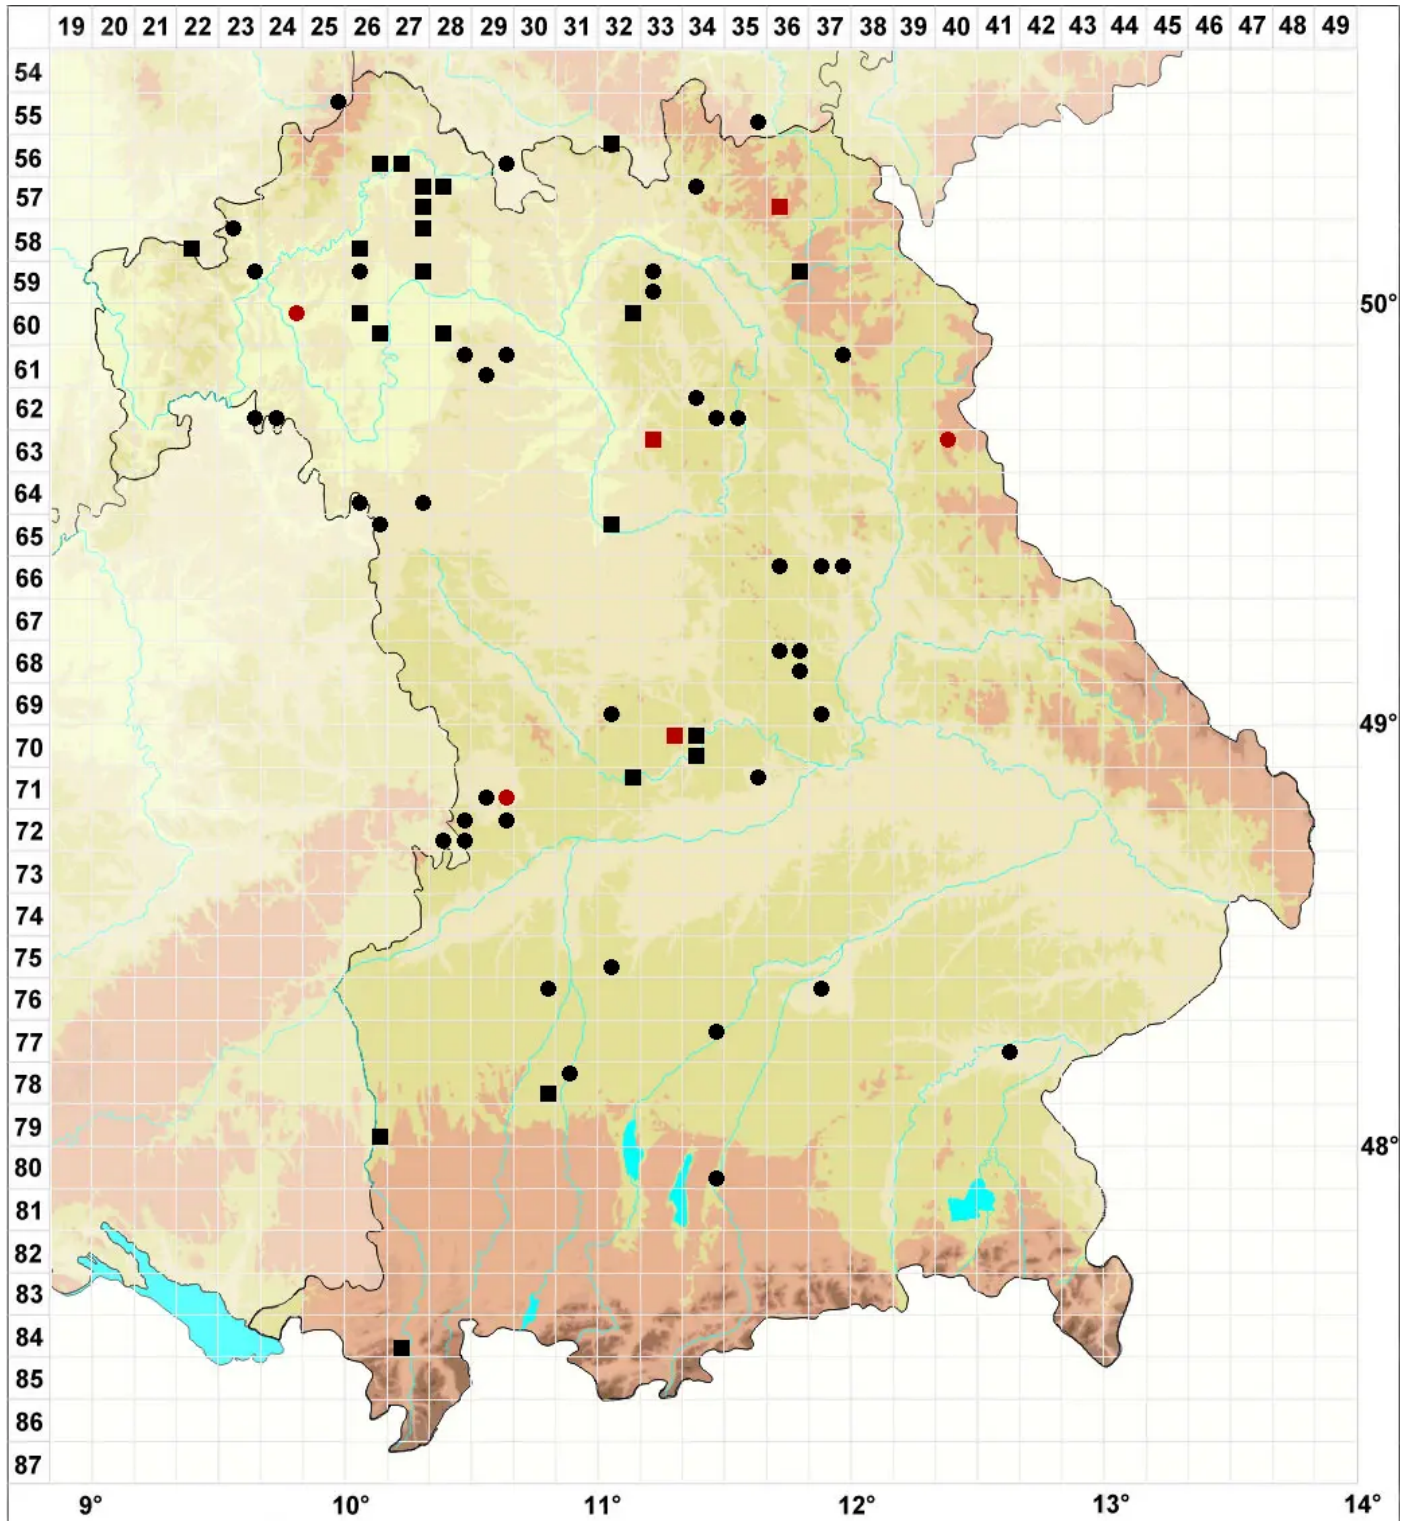

# Bryum ruderale Crundw. & Nyholm

## Schutt-Birnmoos

Legende:

**Symbole:**  
Ausgefülltes Symbol:  
Zeitraum von 1980 bis heute (Aktuelle Angabe)  
Leeres Symbol:  
Zeitraum vor 1980 (Altangabe)  
Quadrat: Herbarbeleg