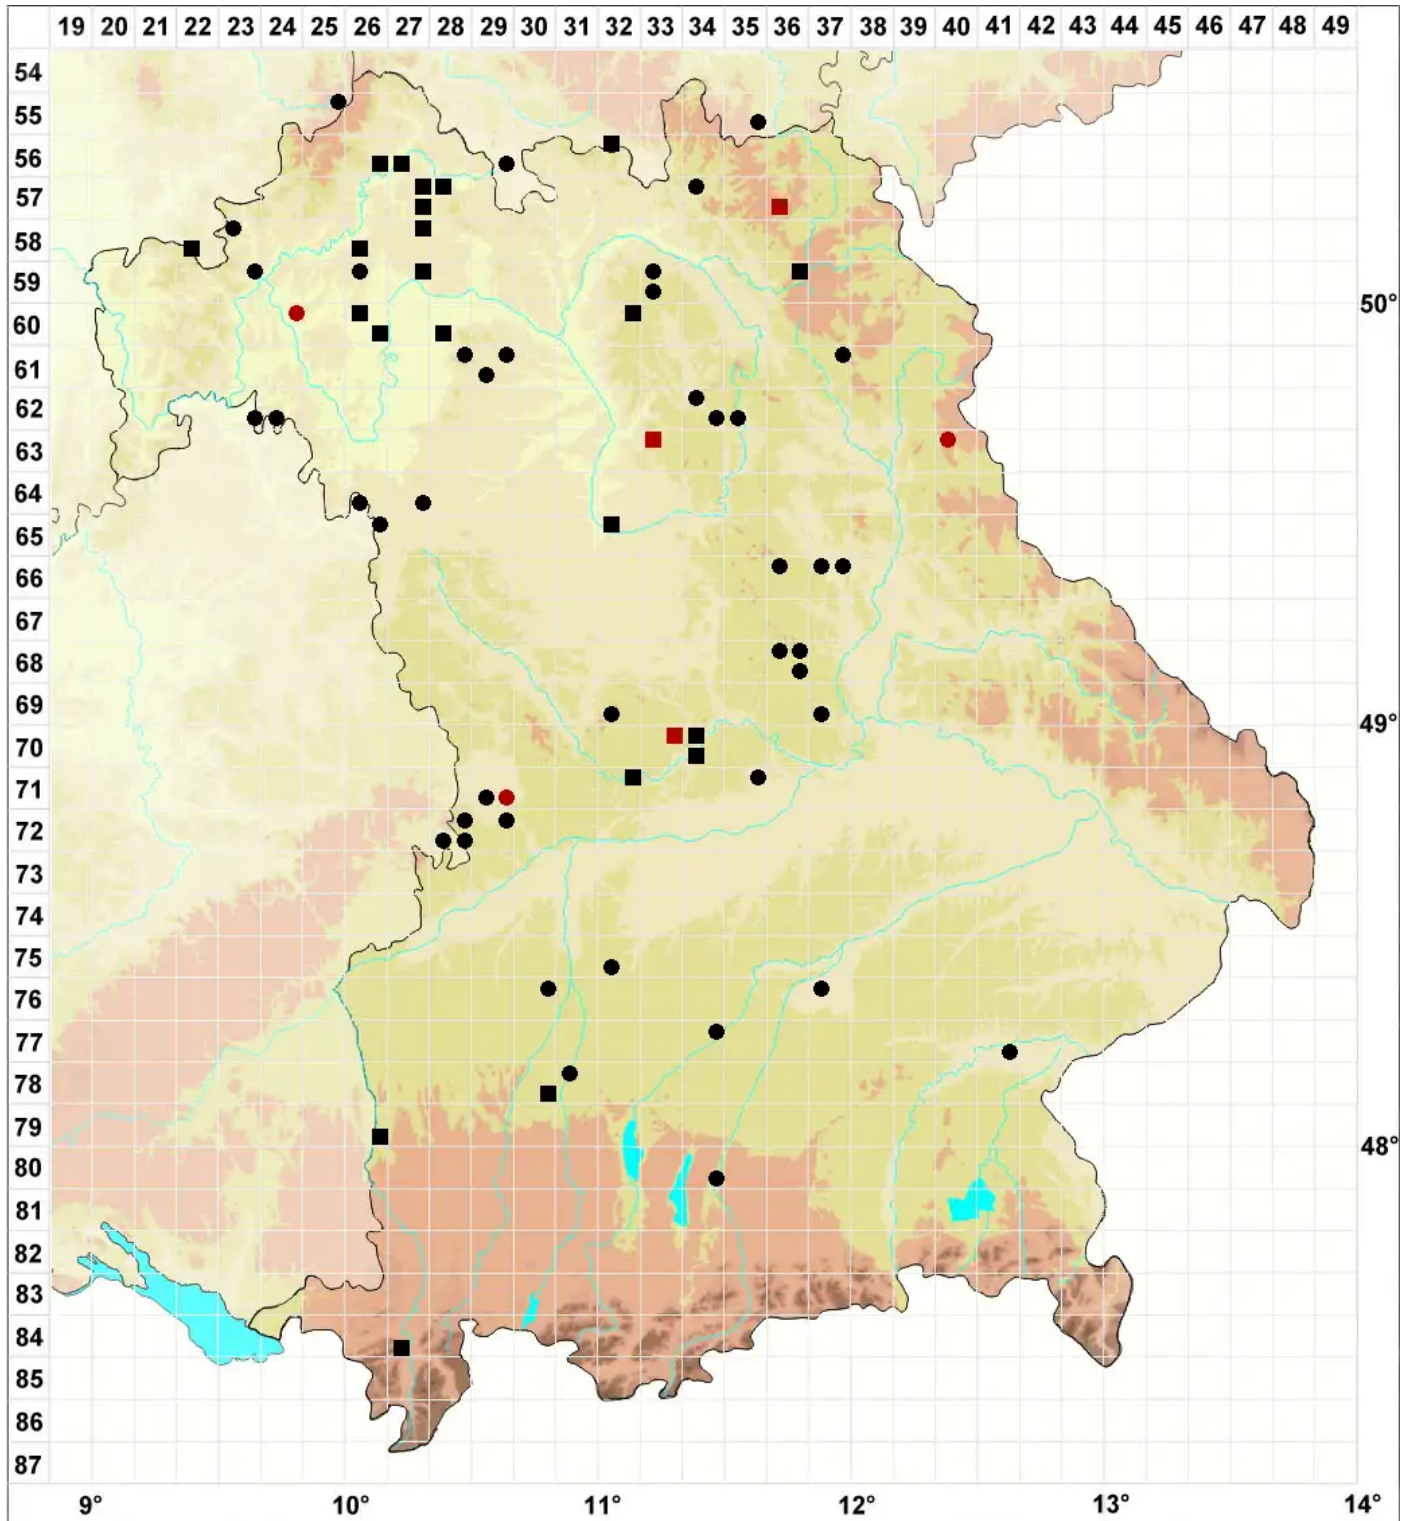

Bryum ruderale Crundw. & Nyholm

Schutt-Birnmoos

Legende:

Symbole:
Ausgefülltes Symbol:
Zeitraum von 1980 bis heute (Aktuelle Angabe)
Leeres Symbol:
Zeitraum vor 1980 (Altangabe)
Quadrat: Herbarbeleg