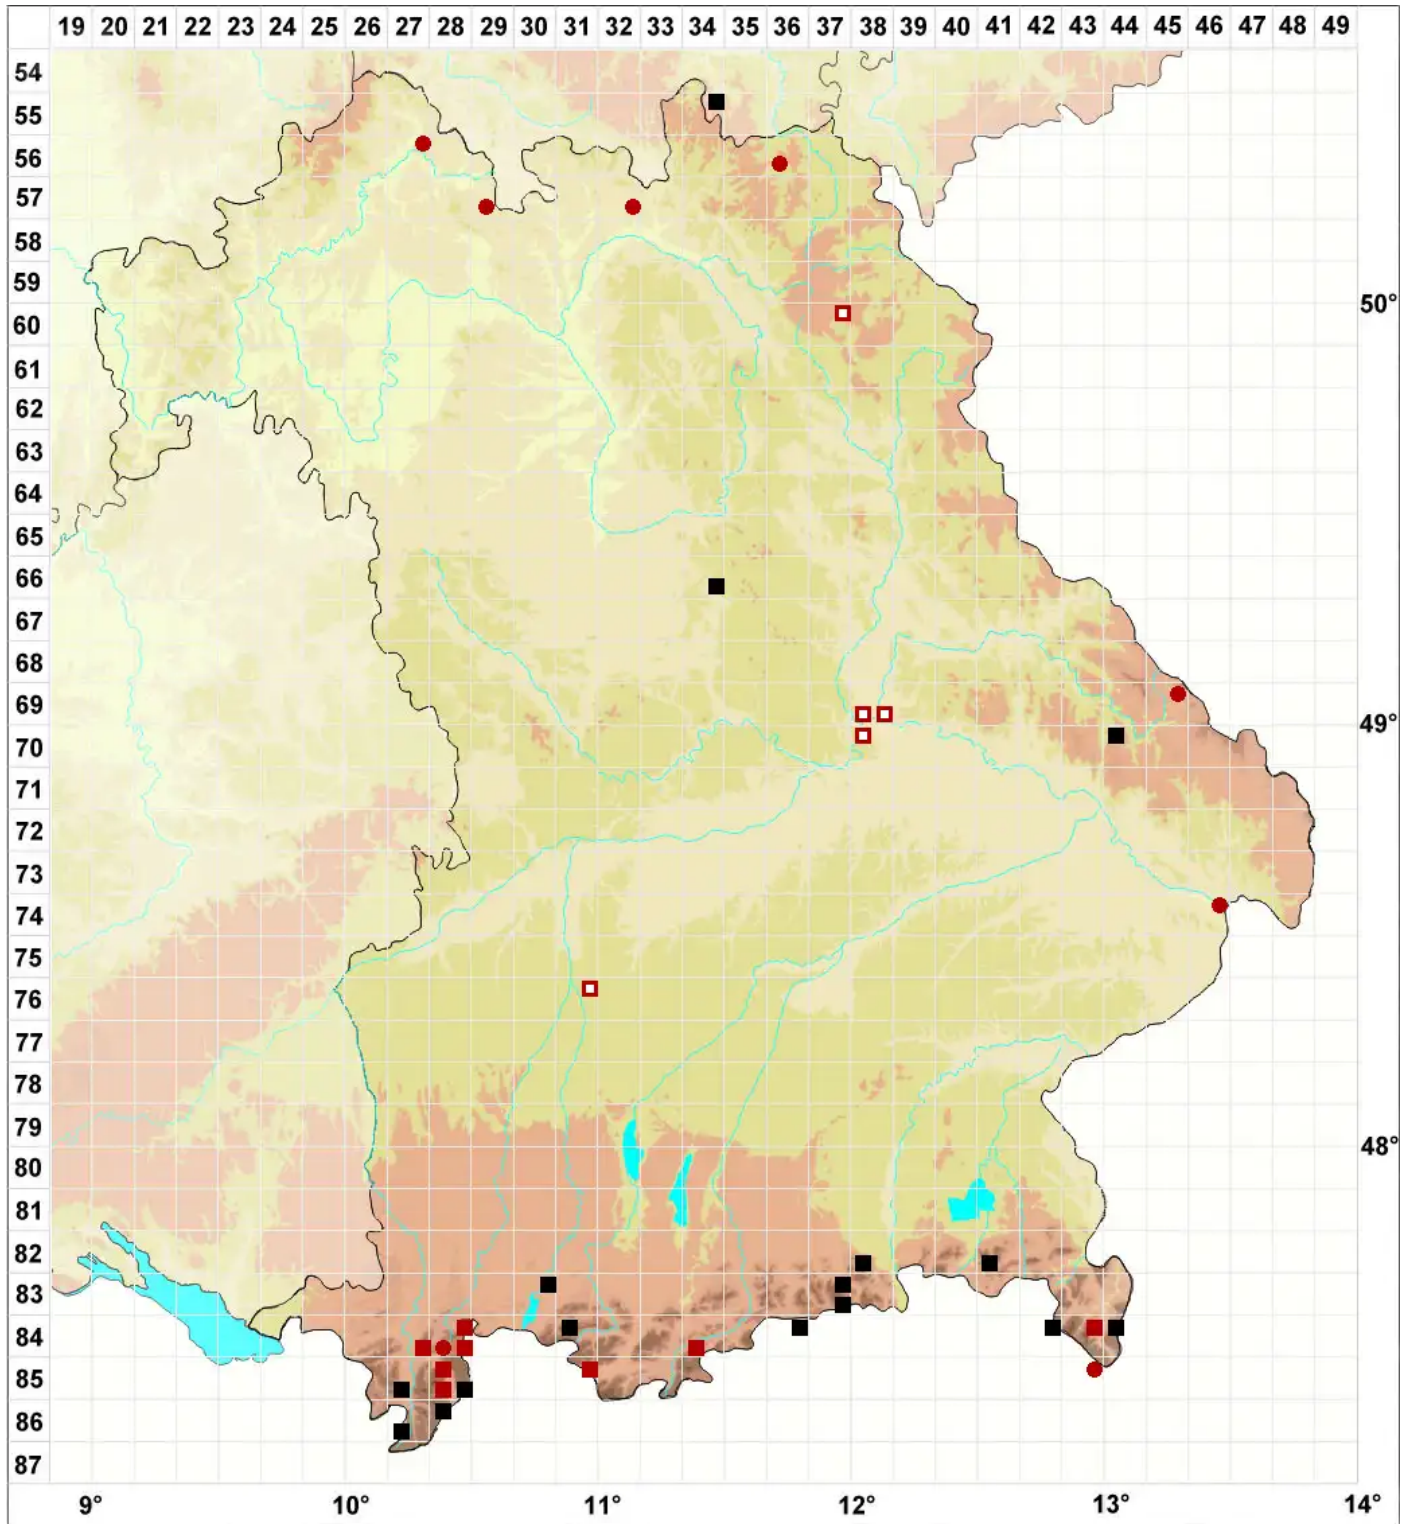

Ptychostomum boreale (F.Weber & D.Mohr) Ochyra & Bednar

Nordisches Vielzahnbirnmoos

Legende:

- Symbole:**
- Ausgefülltes Symbol:
Zeitraum von 1980 bis heute (Aktuelle Angabe)
 - Leeres Symbol:
Zeitraum vor 1980 (Altangabe)
 - Quadrat: Herbarbeleg