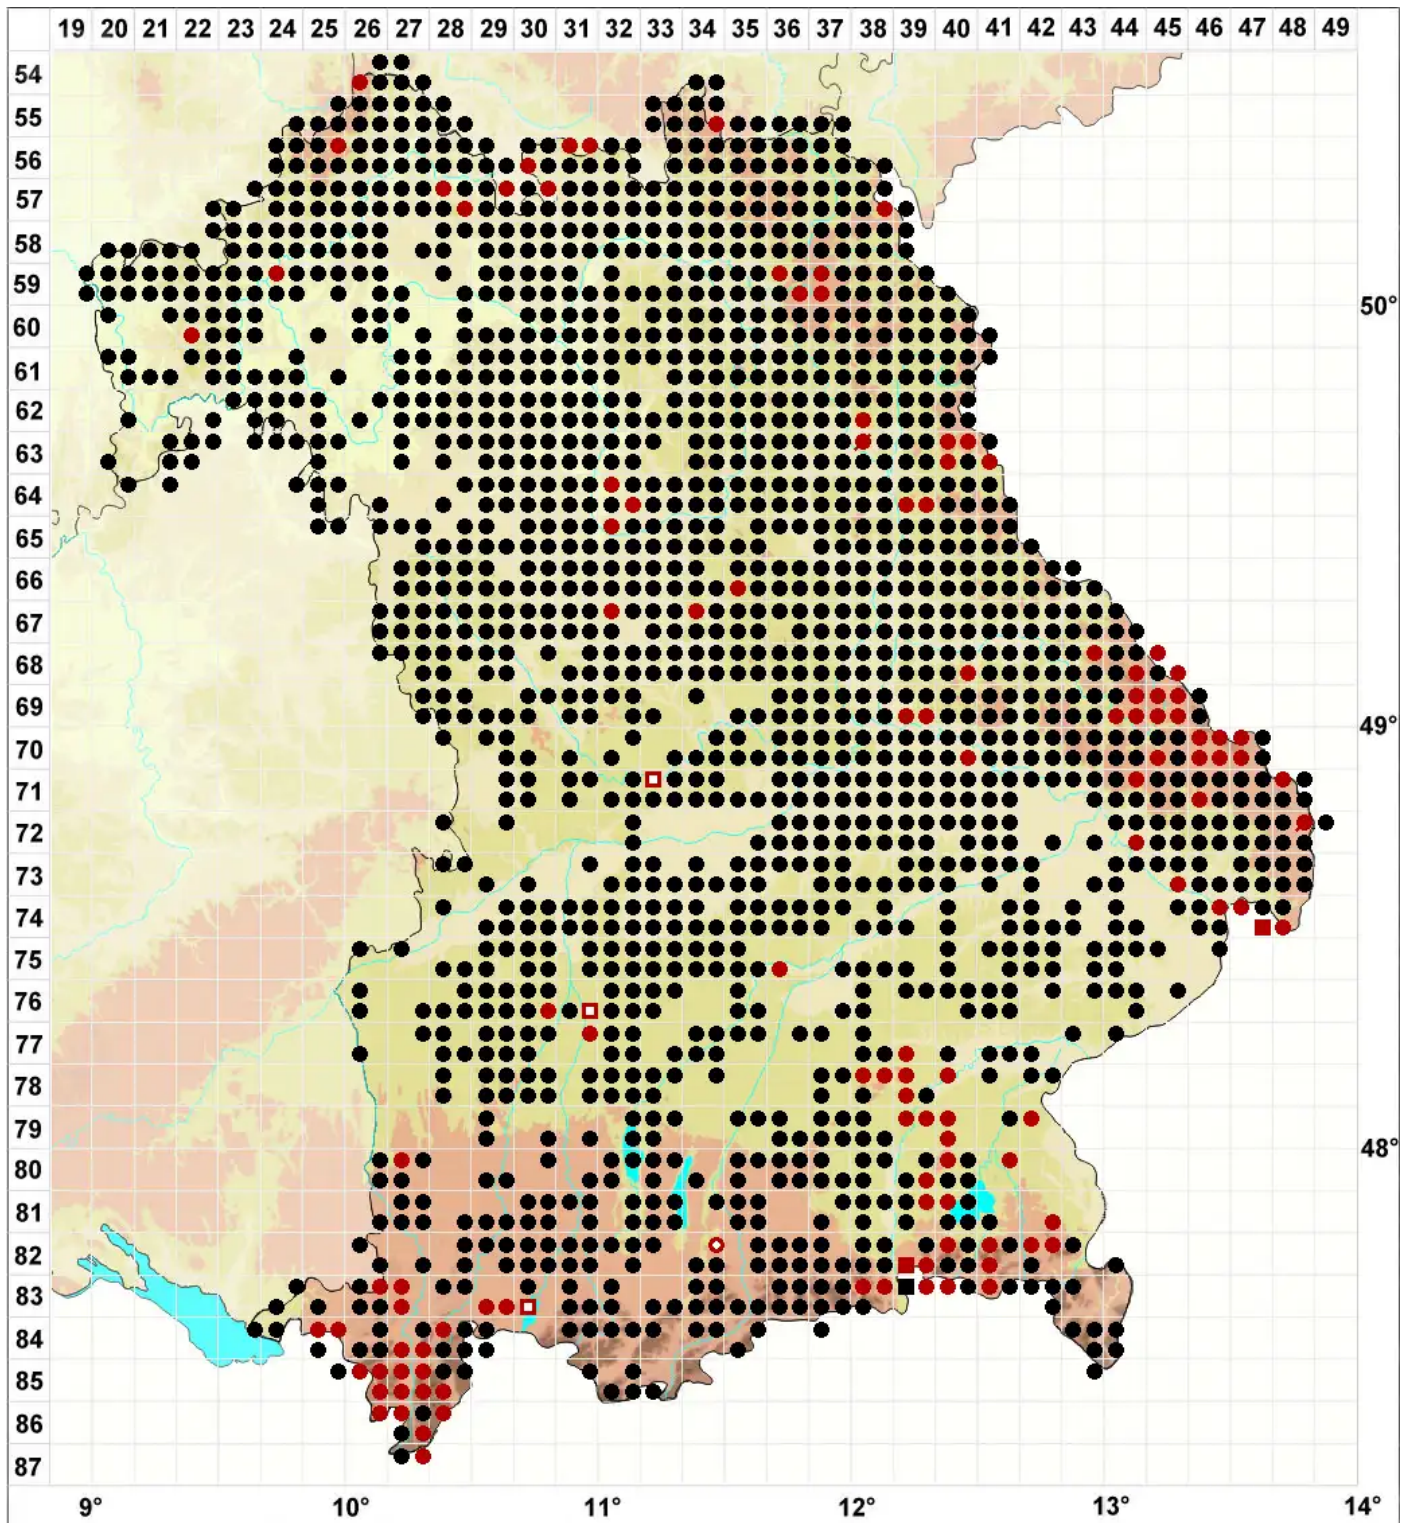

Pohlia nutans (Hedw.) Lindb.

Nickendes Pohlmoos

Legende:

Symbole:

Ausgefülltes Symbol:
Zeitraum von 1980 bis heute (Aktuelle Angabe)

Leeres Symbol:
Zeitraum vor 1980 (Altangabe)

Quadrat: Herbarbeleg