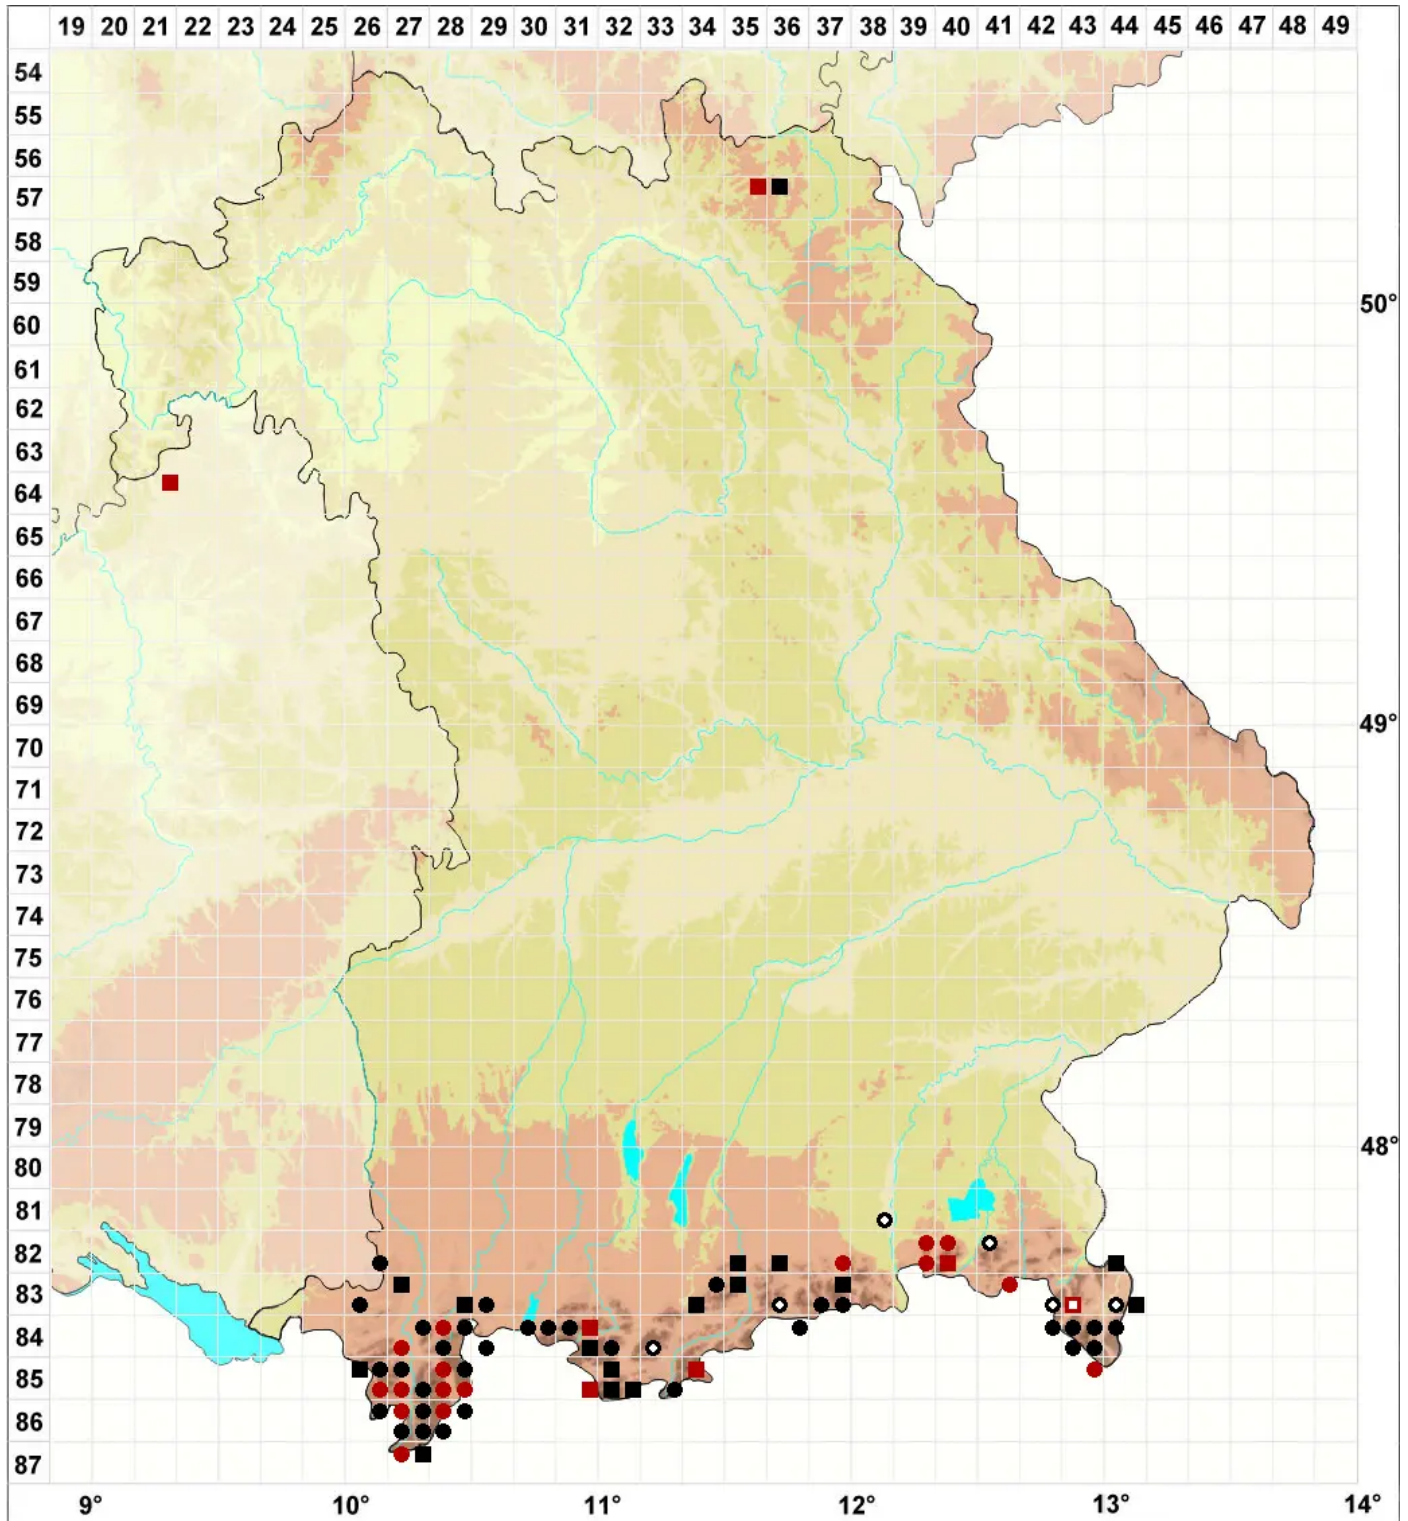

Bryum schleicheri DC.

Schleichers Birnmoos

Legende:

- Symbole:**
Ausgefülltes Symbol:
Zeitraum von 1980 bis heute (Aktuelle Angabe)
Leeres Symbol:
Zeitraum vor 1980 (Altangabe)
Quadrat: Herbarbeleg