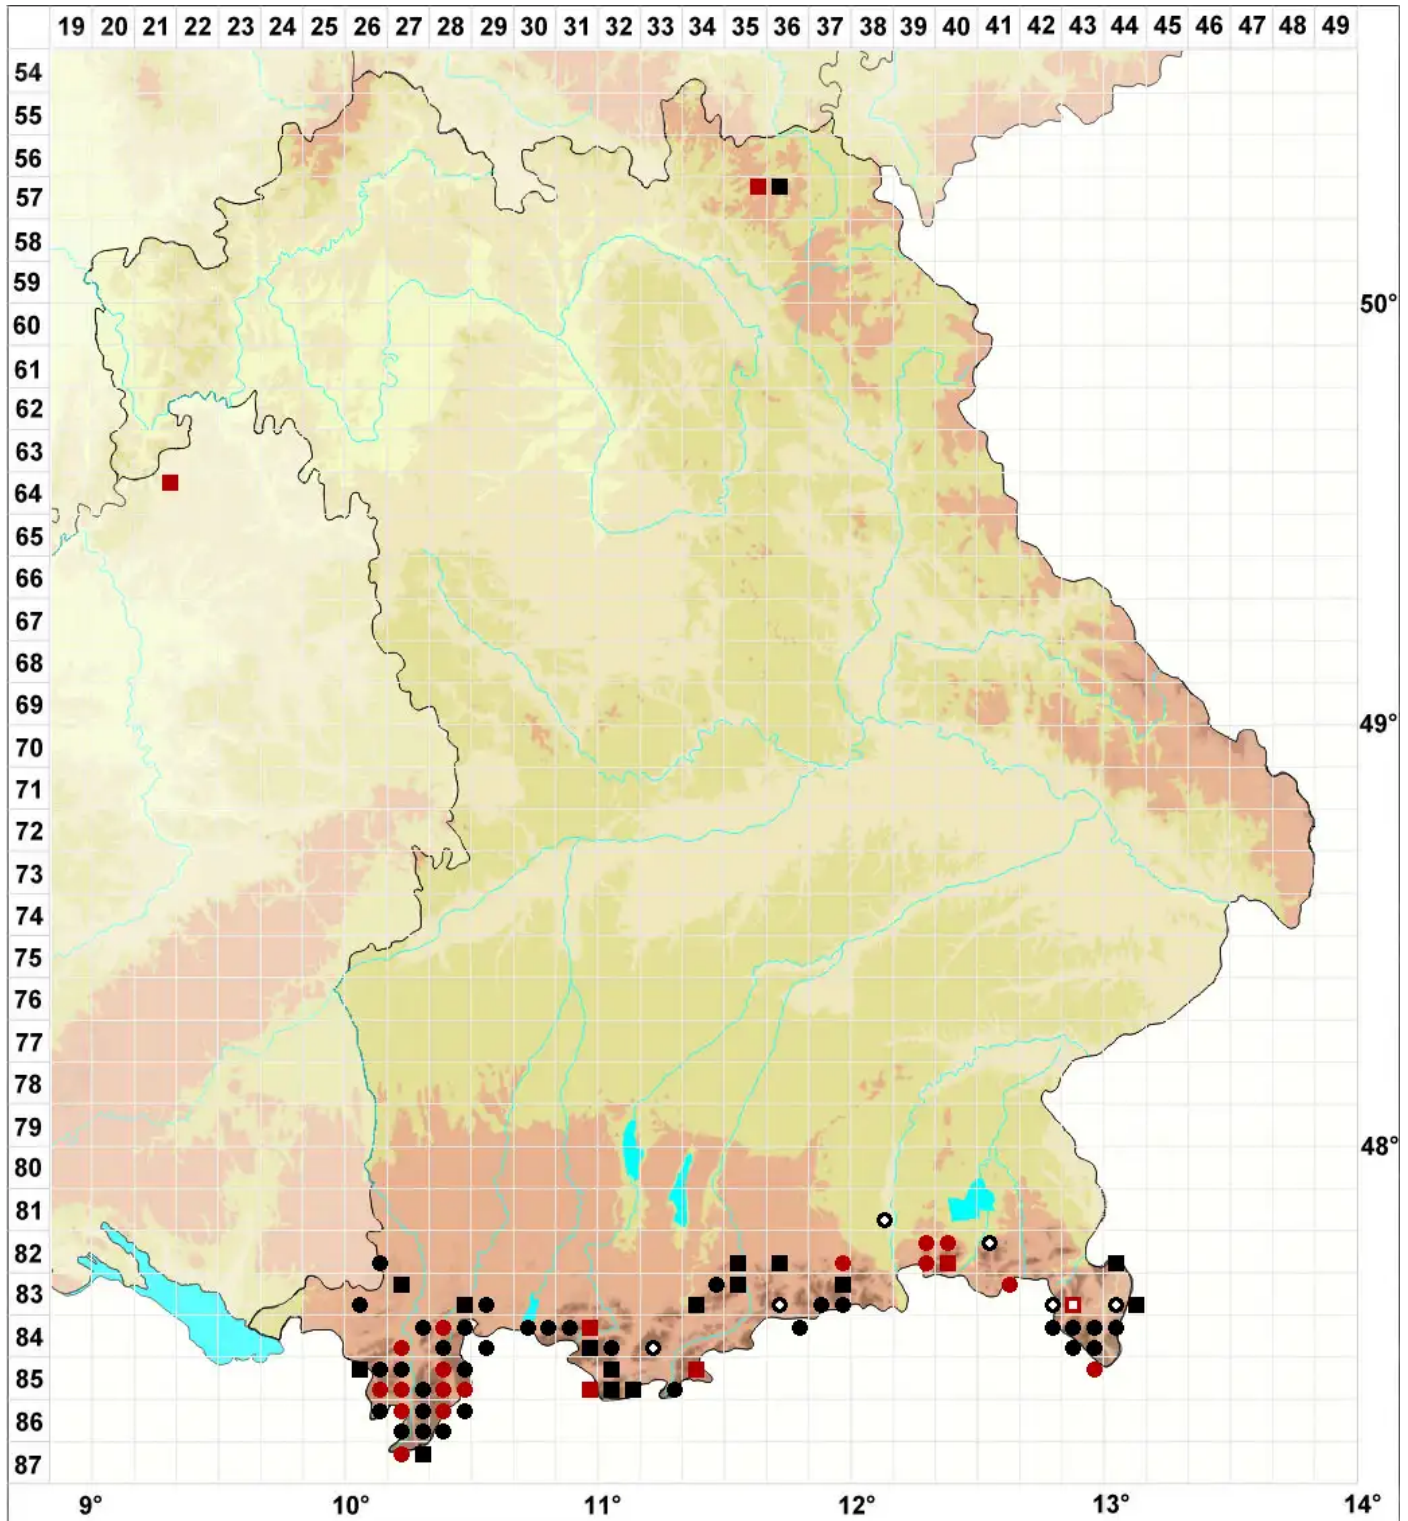

# Bryum schleicheri DC.

## Schleichers Birnmoos

Legende:

- Symbole:**
- Ausgefülltes Symbol:  
Zeitraum von 1980 bis heute (Aktuelle Angabe)
  - Leeres Symbol:  
Zeitraum vor 1980 (Altangabe)
  - Quadrat: Herbarbeleg