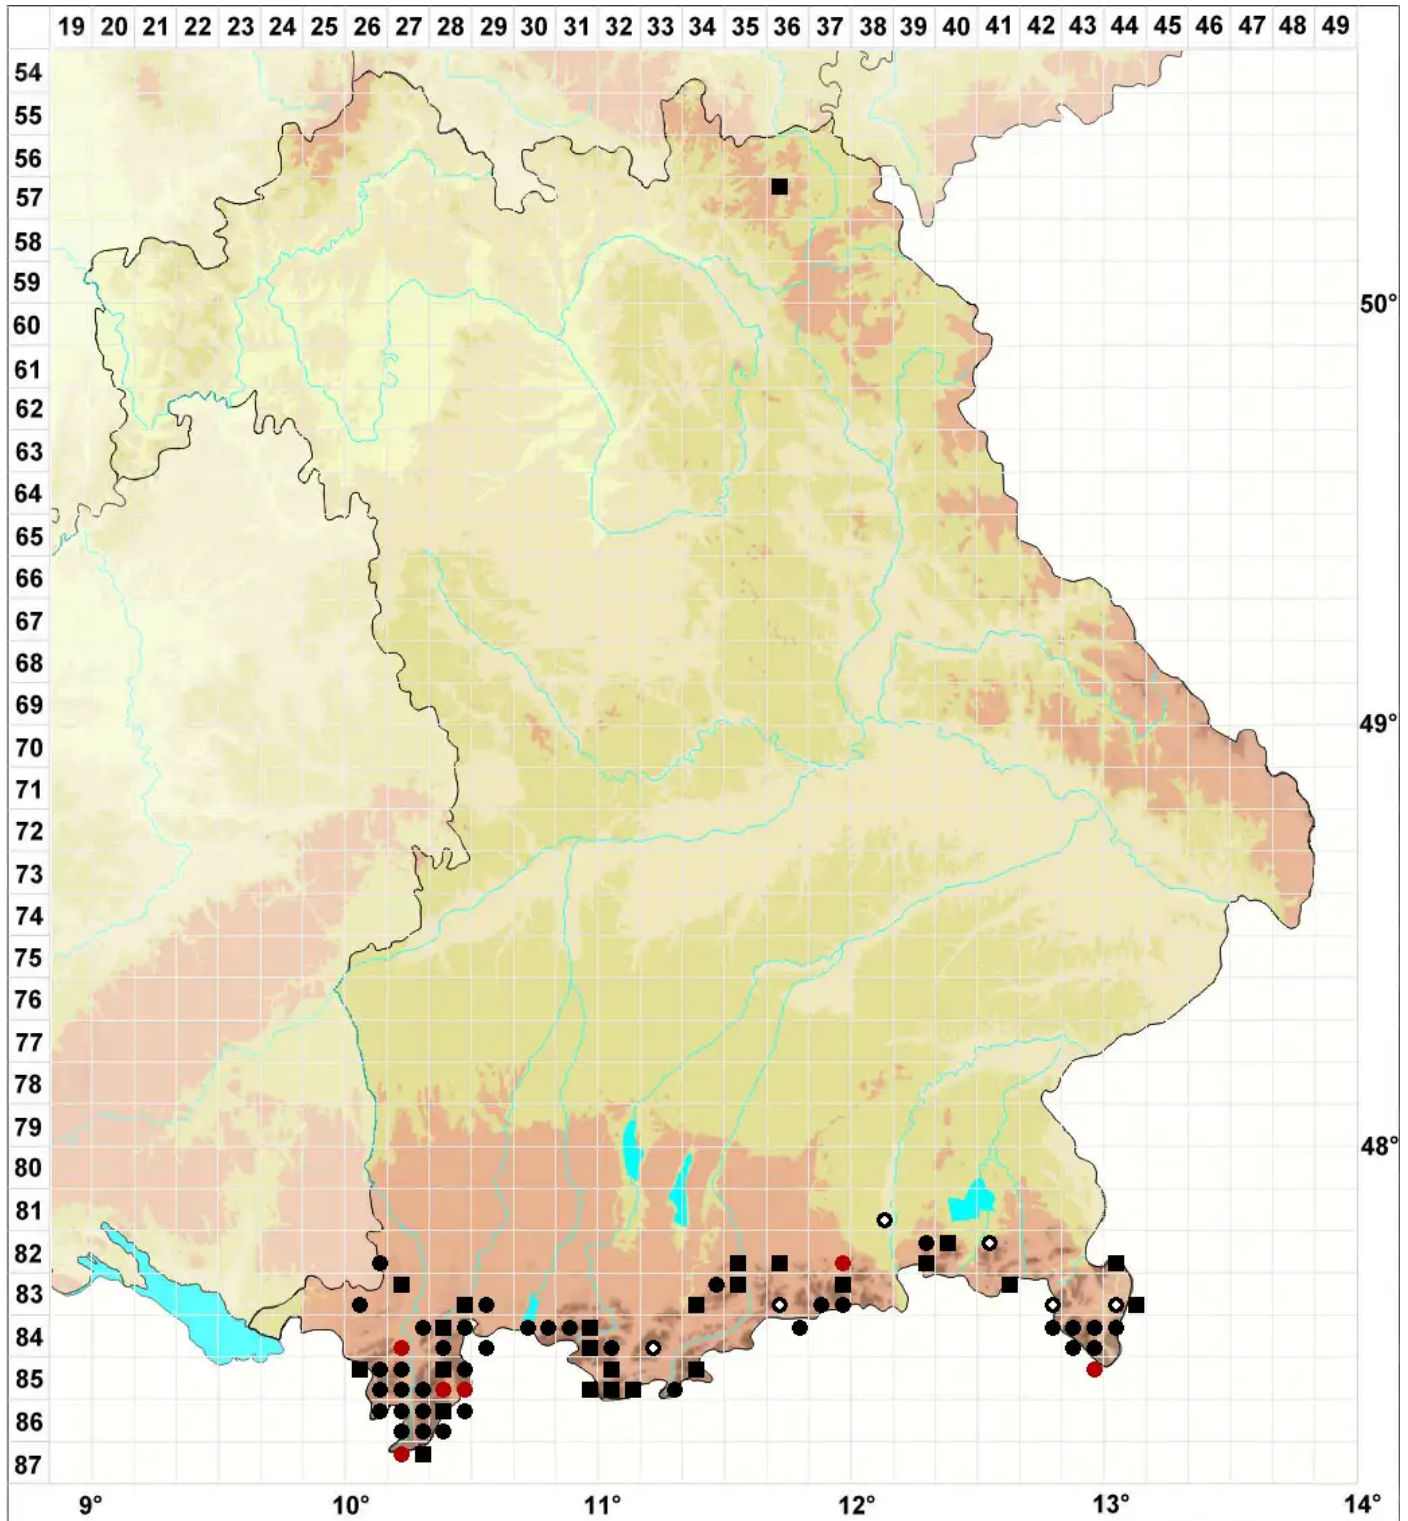

Bryum schleicheri Schwägr. var. schleicheri

Echtes Schleichers Birnmoos

Legende:

- Symbole:**
- Ausgefülltes Symbol:
Zeitraum von 1980 bis heute (Aktuelle Angabe)
 - Leeres Symbol:
Zeitraum vor 1980 (Altangabe)
 - Quadrat: Herbarbeleg