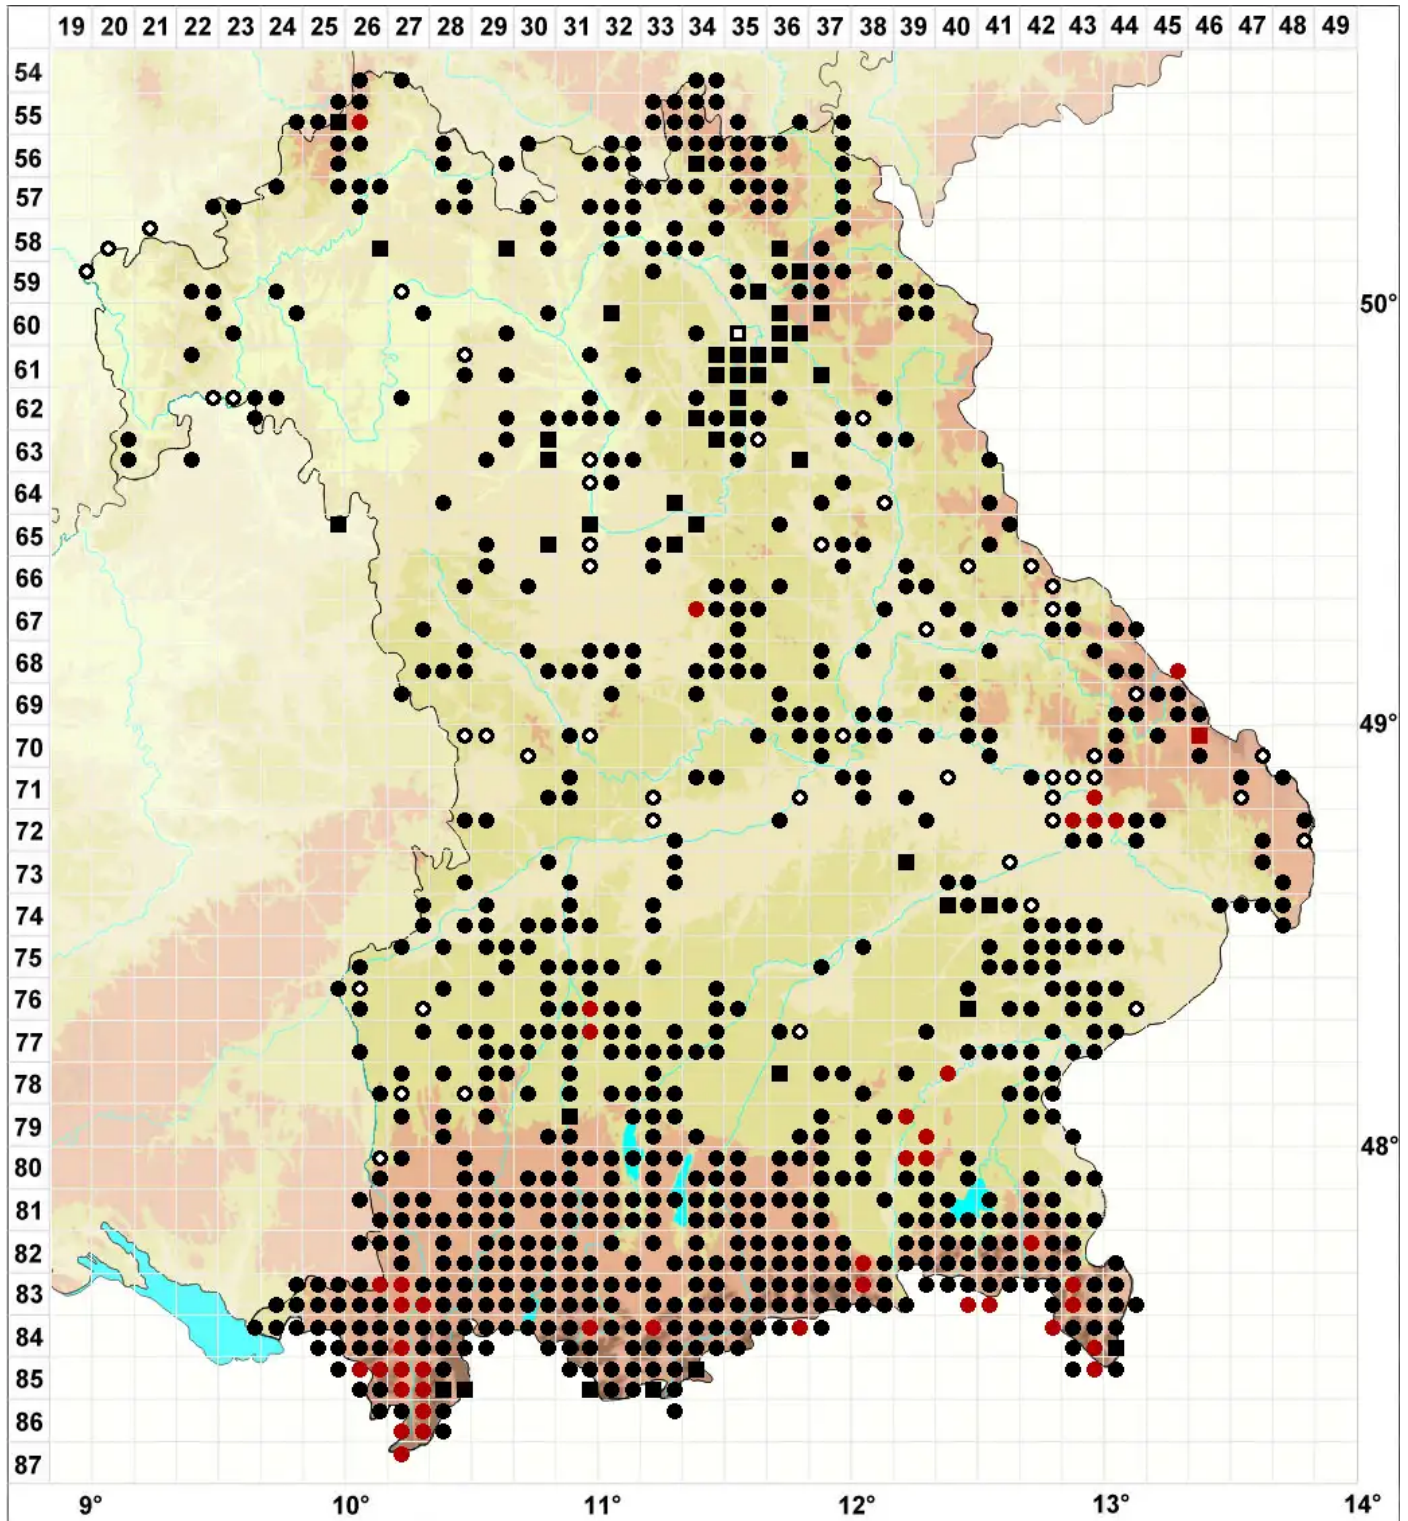

# Ptychostomum pseudotriquetrum (Hedw.) J.R.Spence & H.P.R.

Echtes Bach-Vielzahnbirnmoos

Legende:

- Symbole:**
- Ausgefülltes Symbol:  
Zeitraum von 1980 bis heute (Aktuelle Angabe)
  - Leeres Symbol:  
Zeitraum vor 1980 (Altangabe)
  - Quadrat: Herbarbeleg