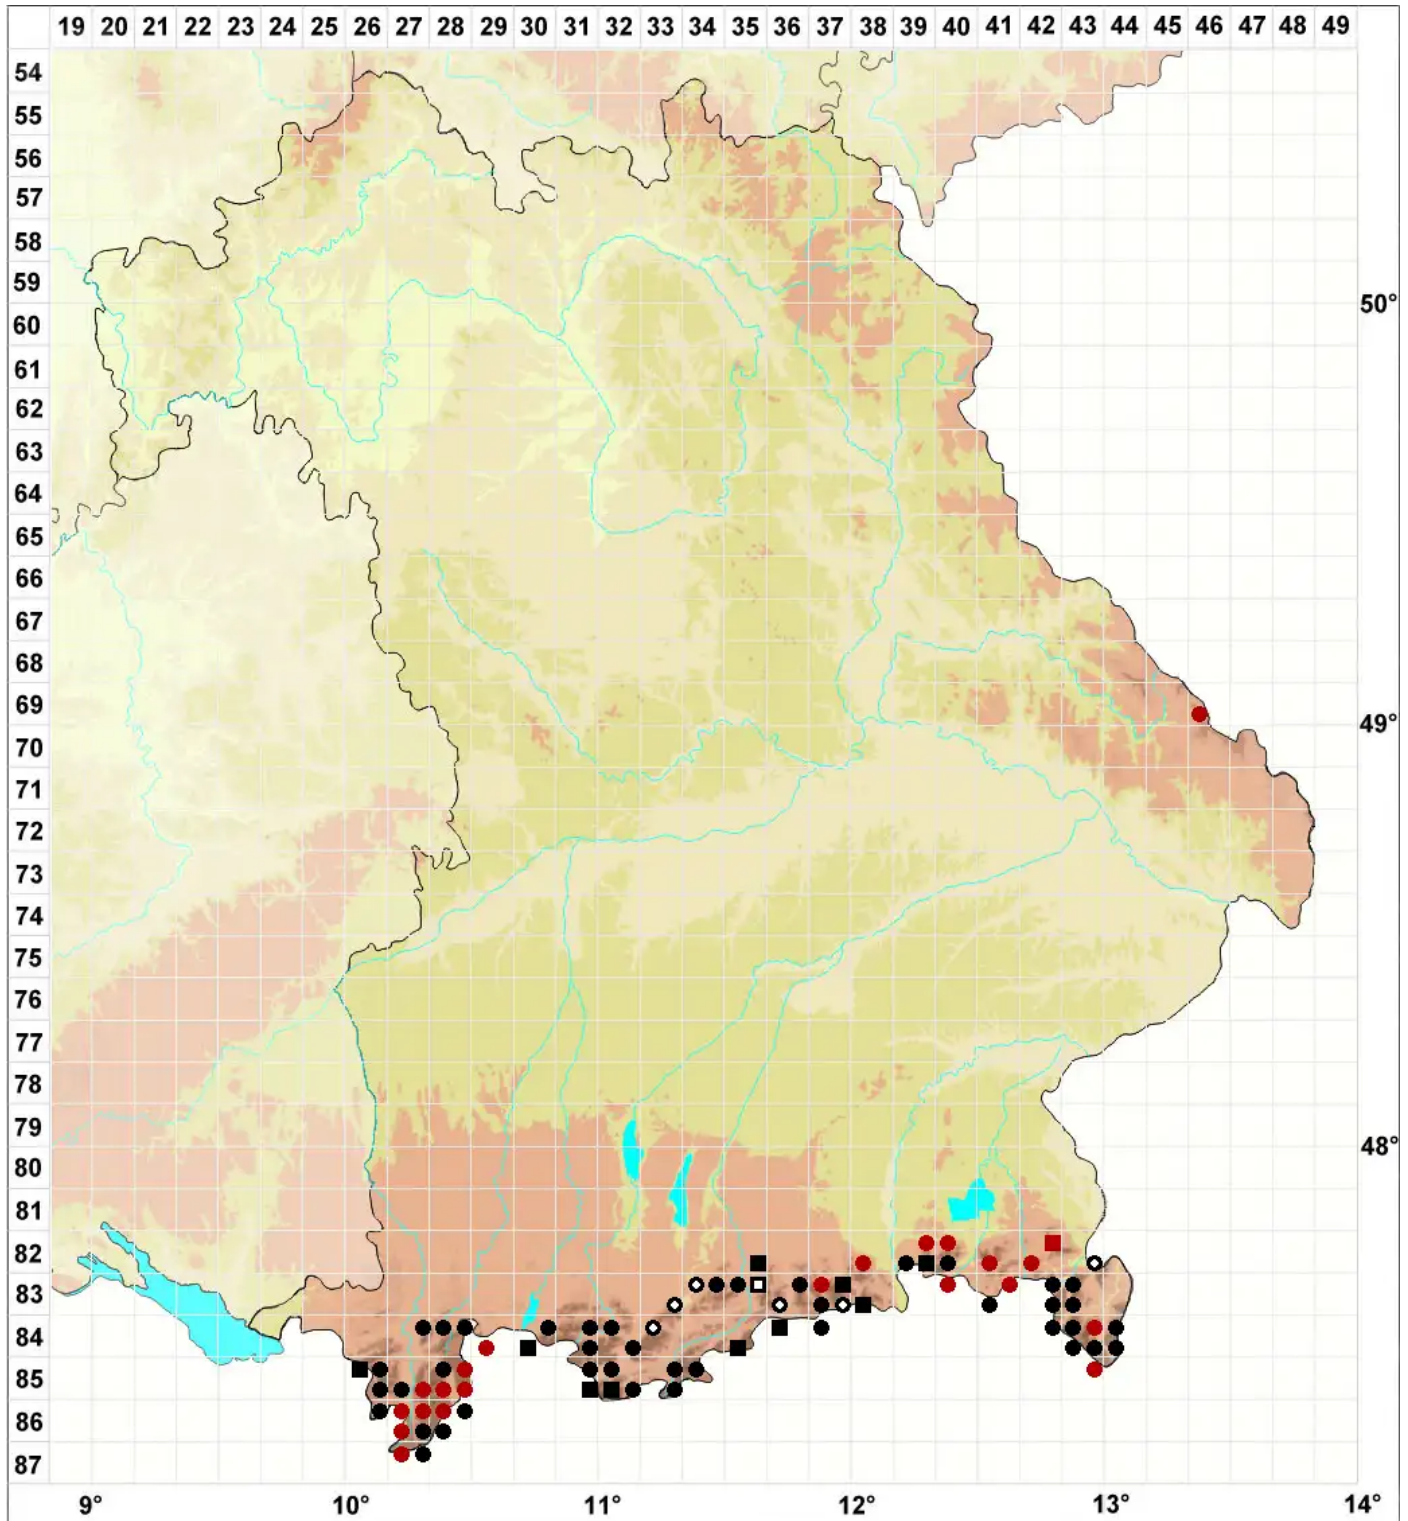

Tayloria serrata (Hedw.) Bruch & Schimp.

Gesägtes Halsmoos

Legende:

Symbole:

Ausgefülltes Symbol:
Zeitraum von 1980 bis heute (Aktuelle Angabe)

Leeres Symbol:
Zeitraum vor 1980 (Altangabe)

Quadrat: Herbarbeleg