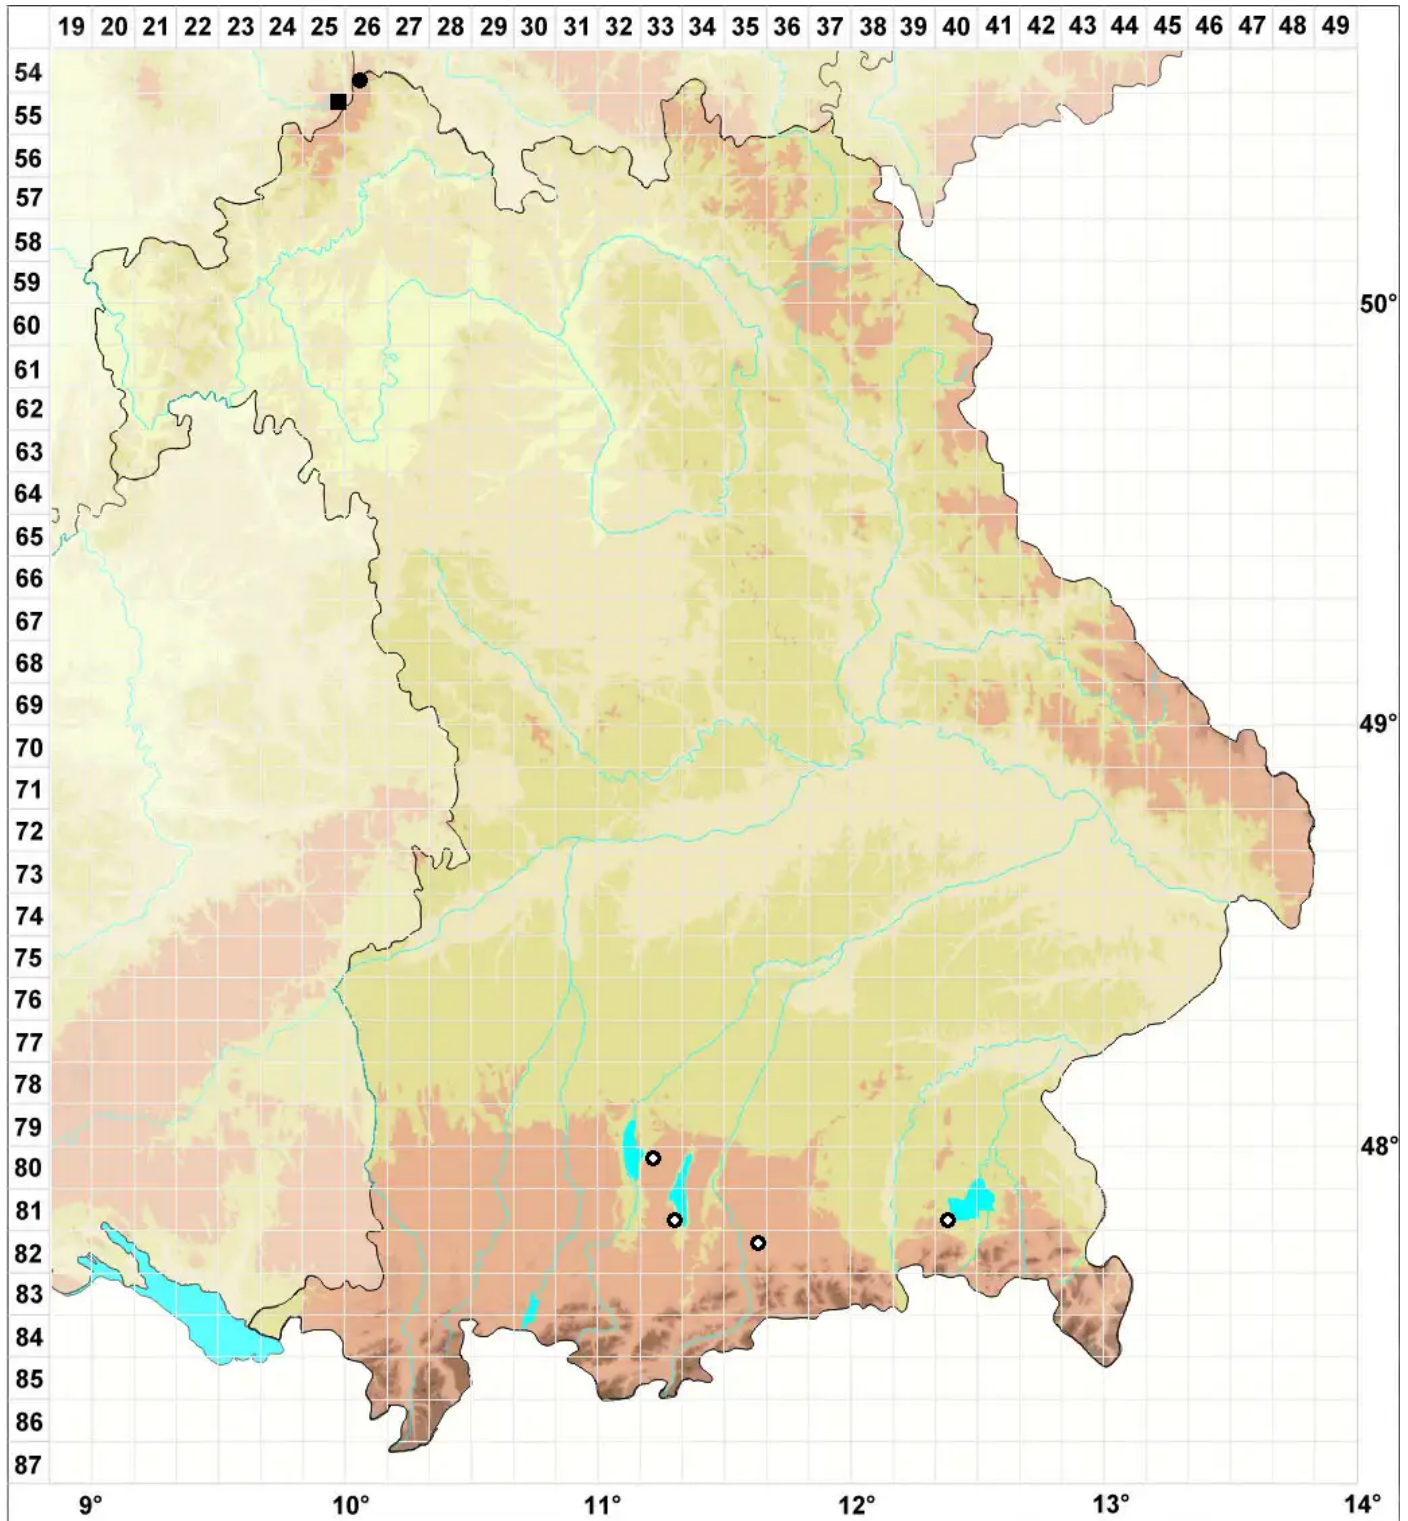

Pohlia sphagnicola (Bruch & Schimp.) Broth.

Moor-Pohlmoos

Legende:

Symbole:

Ausgefülltes Symbol:
Zeitraum von 1980 bis heute (Aktuelle Angabe)

Leeres Symbol:
Zeitraum vor 1980 (Altangabe)

Quadrat: Herbarbeleg