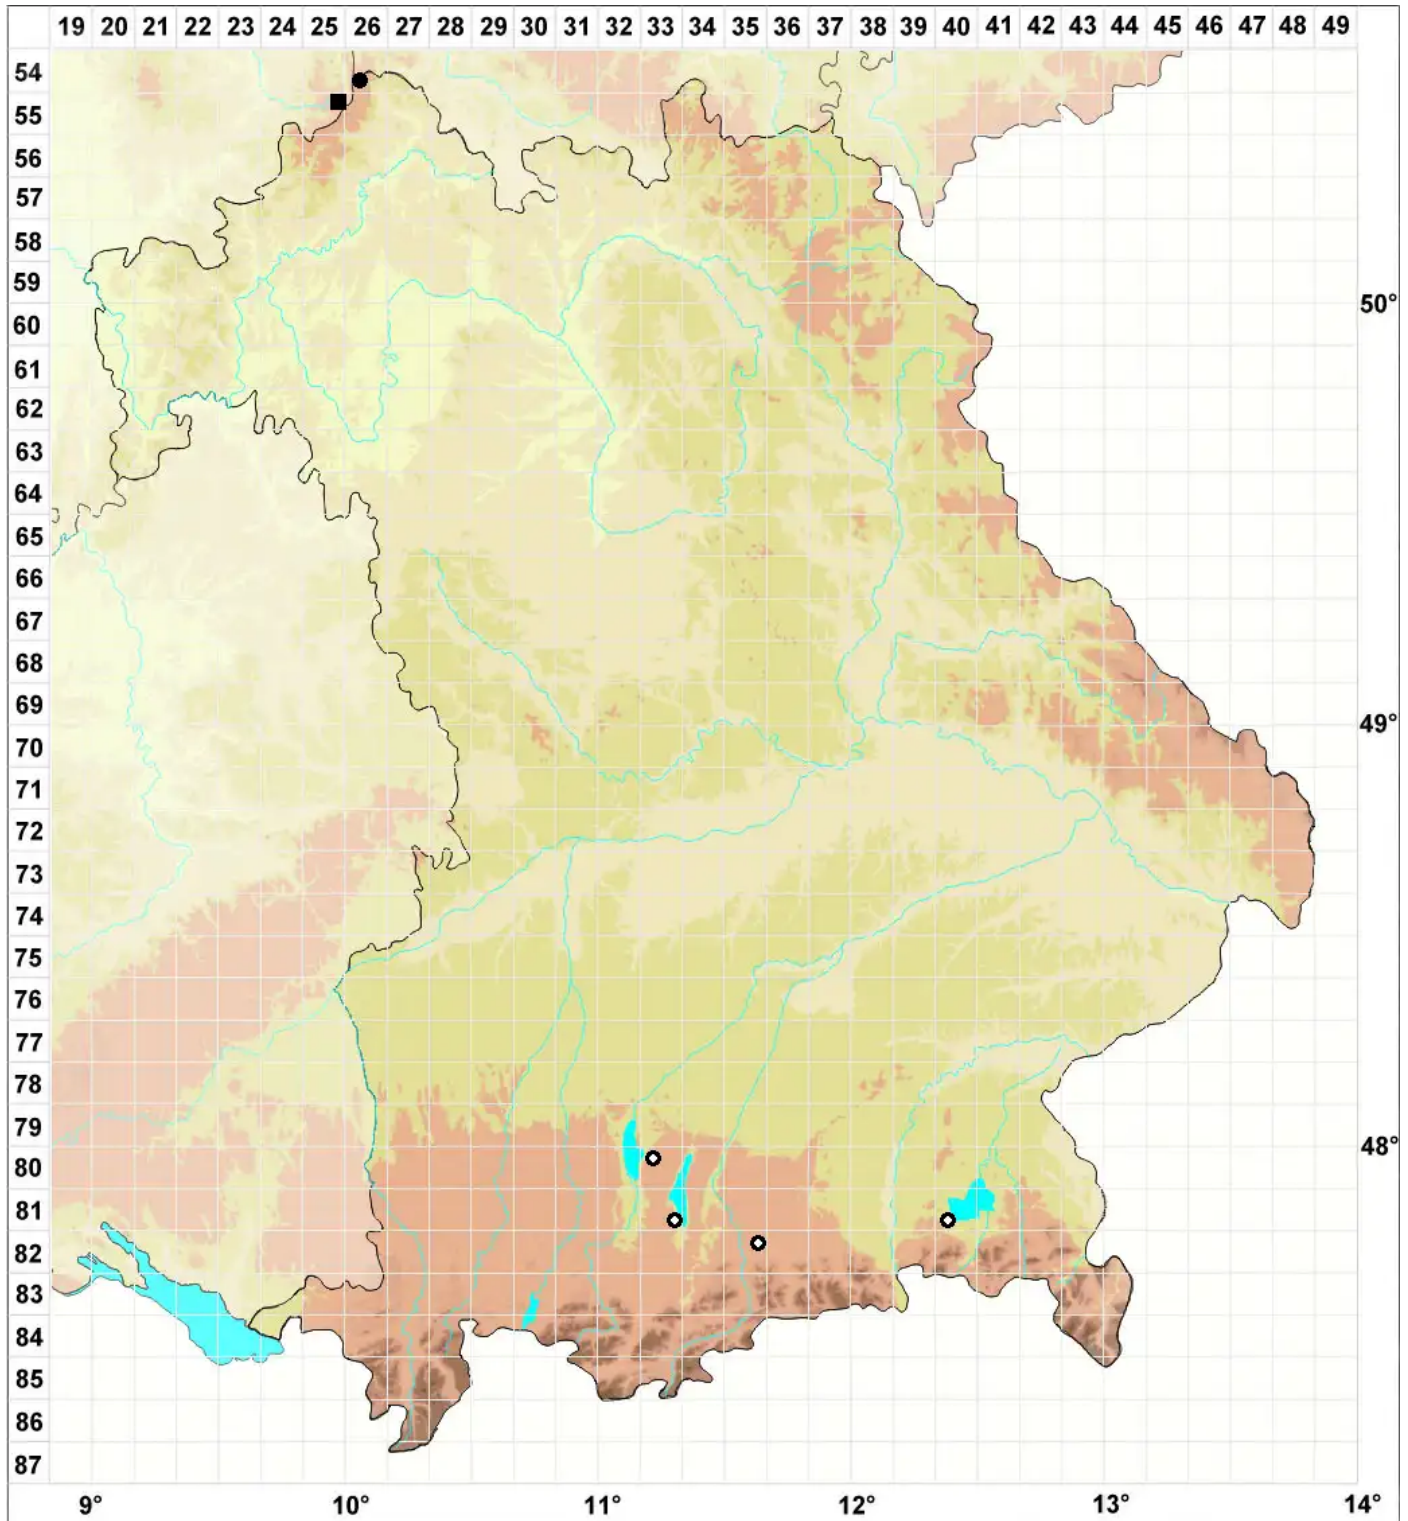

# Pohlia sphagnicola (Bruch & Schimp.) Broth.

## Moor-Pohlmoos

Legende:

**Symbole:**

Ausgefülltes Symbol:  
Zeitraum von 1980 bis heute (Aktuelle Angabe)

Leeres Symbol:  
Zeitraum vor 1980 (Altangabe)

Quadrat: Herbarbeleg