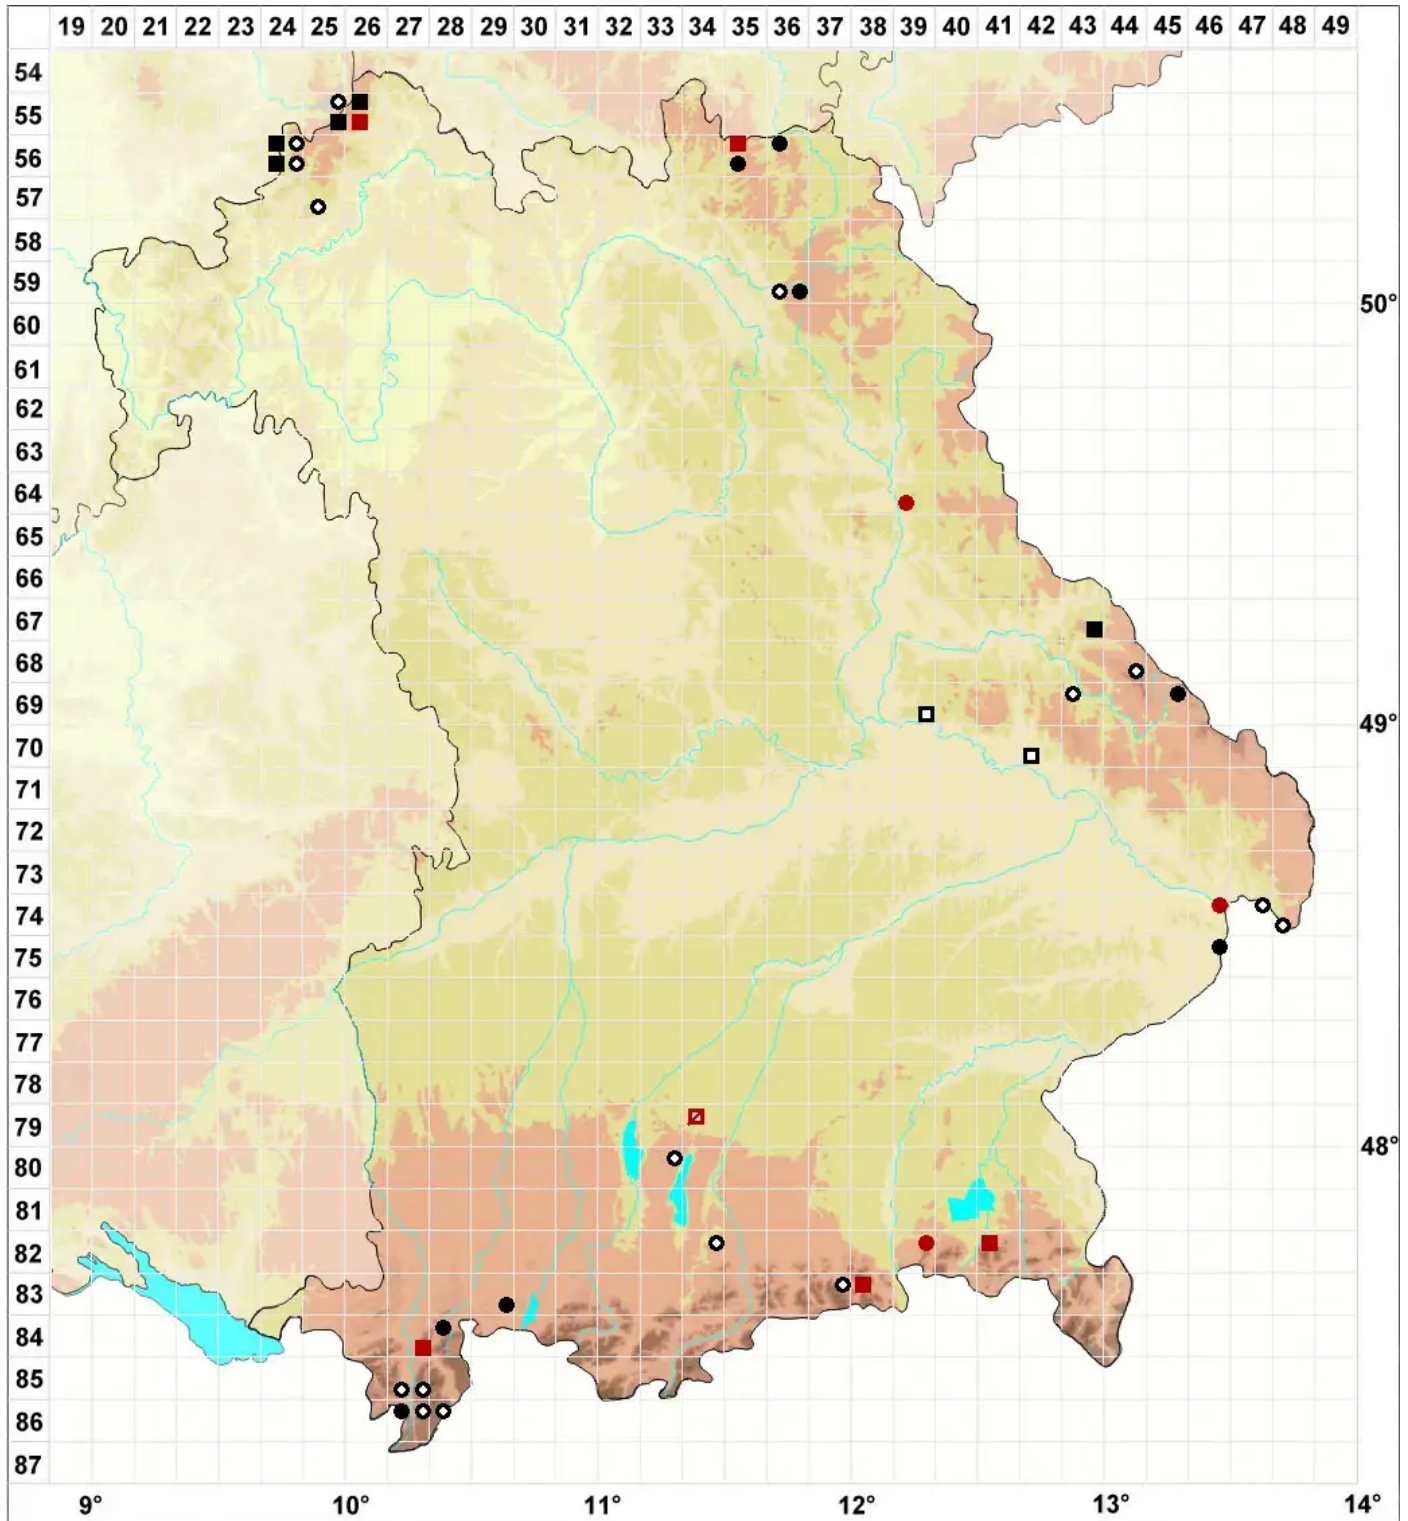

# Imbribryum alpinum (Huds. ex With.) N.Pedersen

## Alpen-Glanzbirnmooos

Legende:

- Symbole:**  
Ausgefülltes Symbol:  
Zeitraum von 1980 bis heute (Aktuelle Angabe)  
Leeres Symbol:  
Zeitraum vor 1980 (Altangabe)  
Quadrat: Herbarbeleg