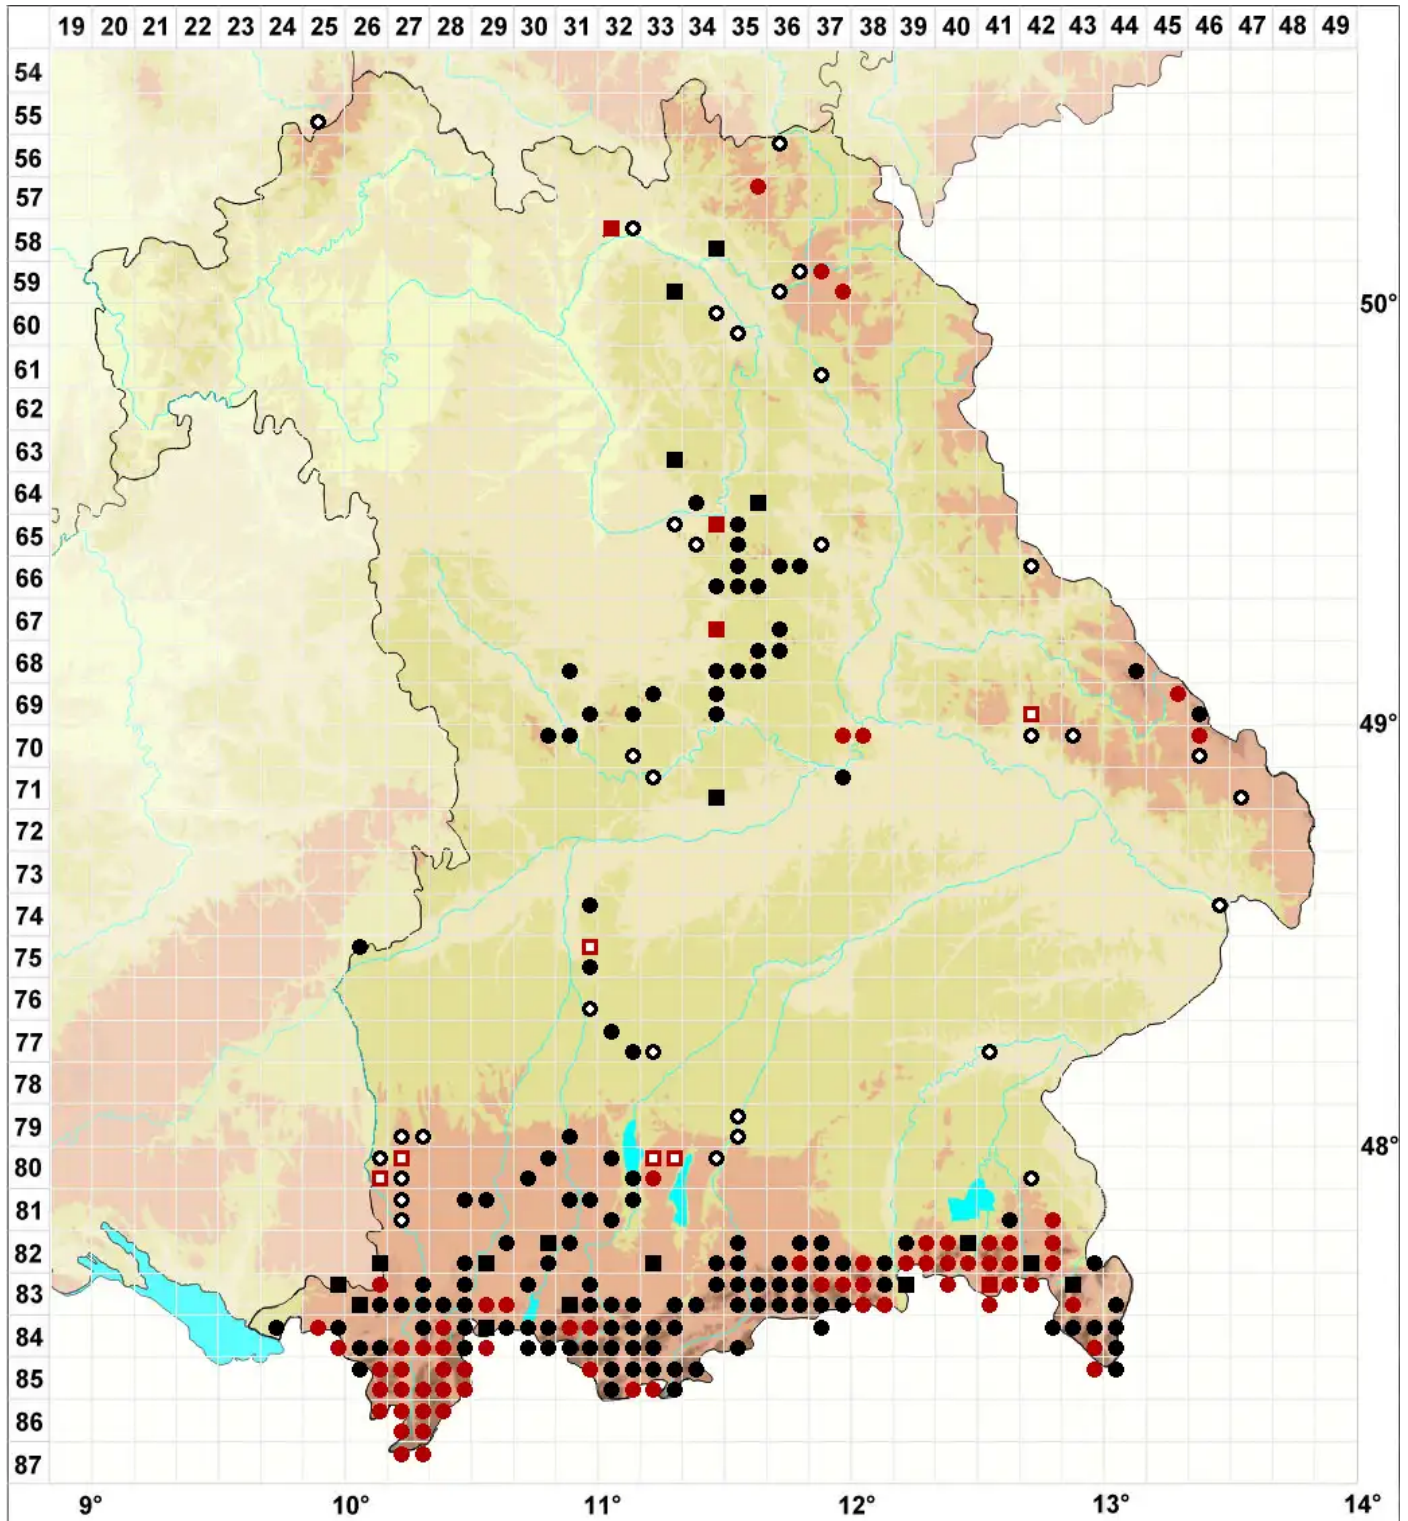

Mnium spinosum (Voit) Schwägr.

Dornzähniges Sternmoos

Legende:

- Symbole:**
Ausgefülltes Symbol:
Zeitraum von 1980 bis heute (Aktuelle Angabe)
Leeres Symbol:
Zeitraum vor 1980 (Altangabe)
Quadrat: Herbarbeleg