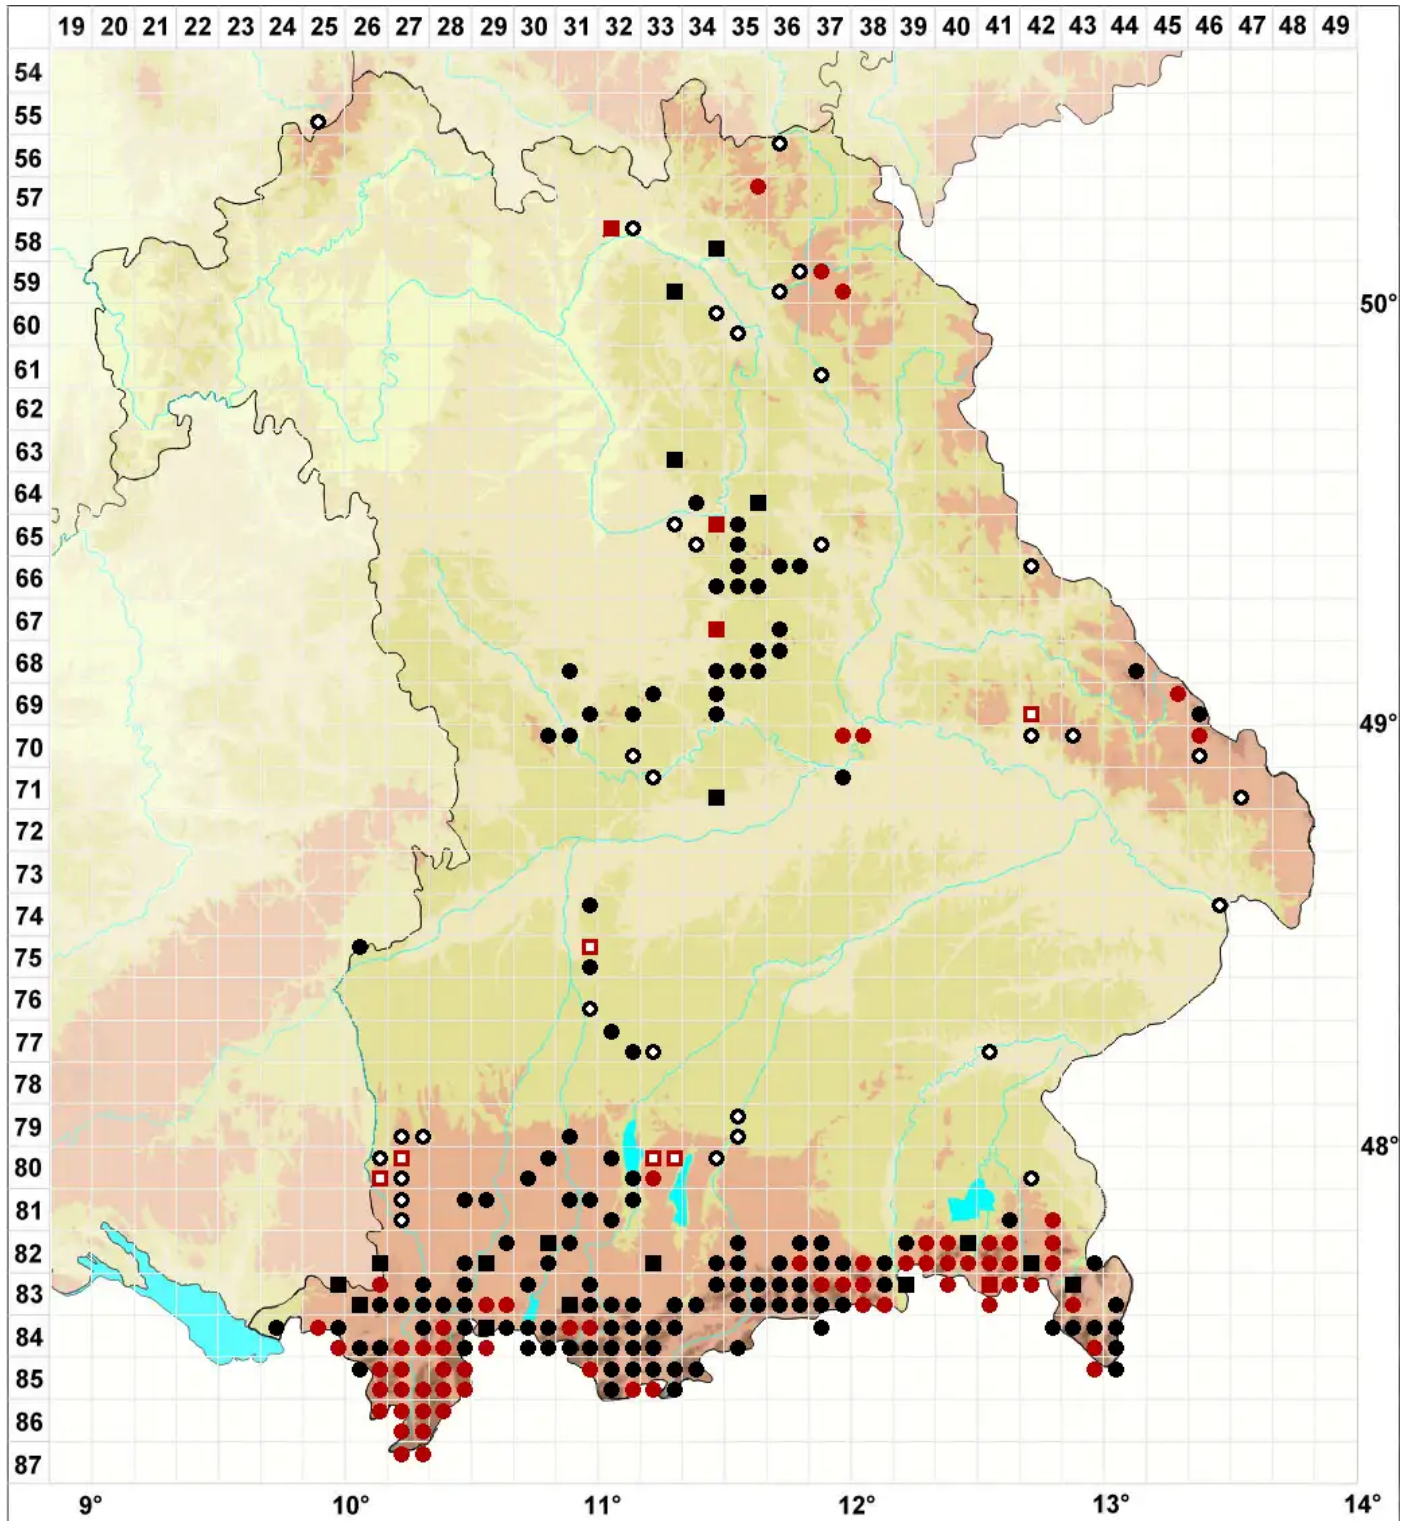

# Mnium spinosum (Voit) Schwägr.

## Dornzähniges Sternmoos

Legende:

- Symbole:**  
Ausgefülltes Symbol:  
Zeitraum von 1980 bis heute (Aktuelle Angabe)  
Leeres Symbol:  
Zeitraum vor 1980 (Altangabe)  
Quadrat: Herbarbeleg