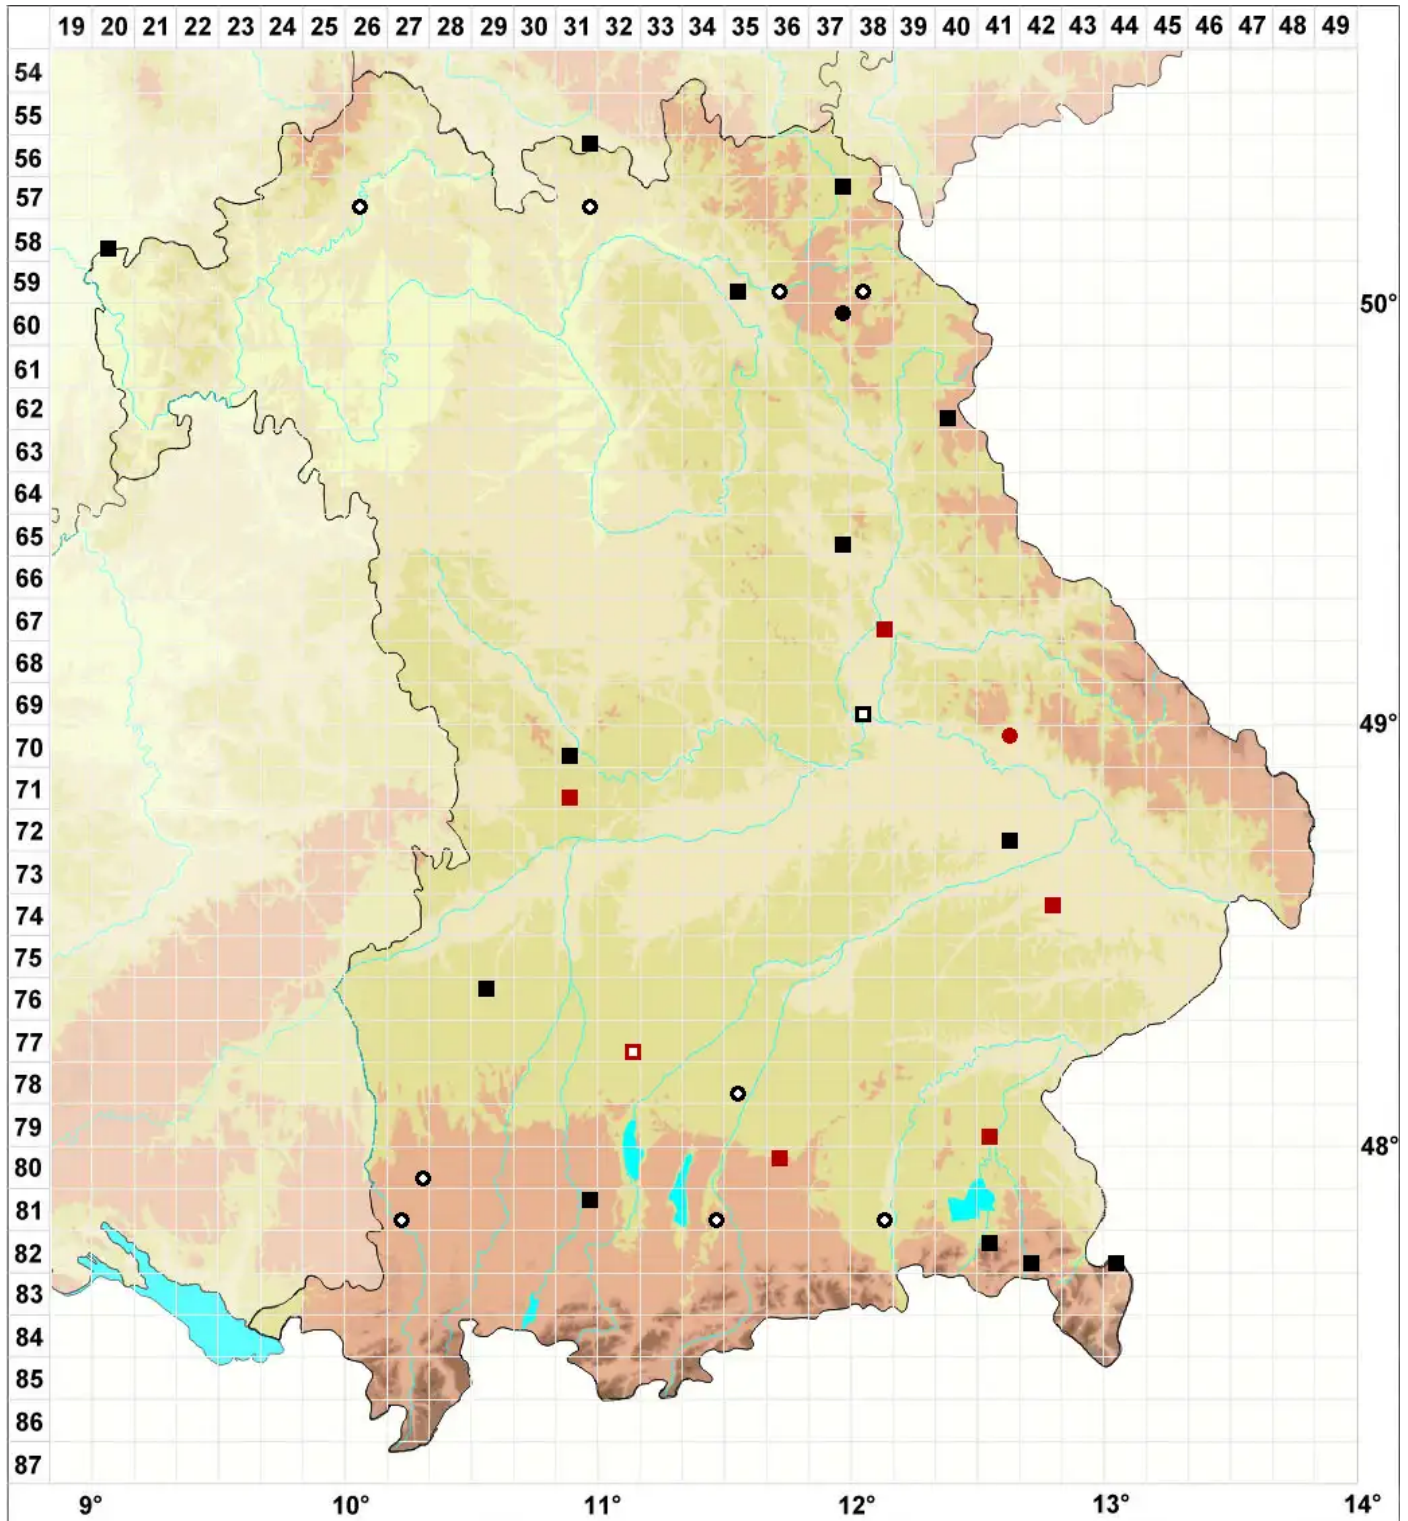

Bryum intermedium (Brid.) Blandow

Mittleres Birnmoos

Legende:

- Symbole:**
Ausgefülltes Symbol:
Zeitraum von 1980 bis heute (Aktuelle Angabe)
Leeres Symbol:
Zeitraum vor 1980 (Altangabe)
Quadrat: Herbarbeleg